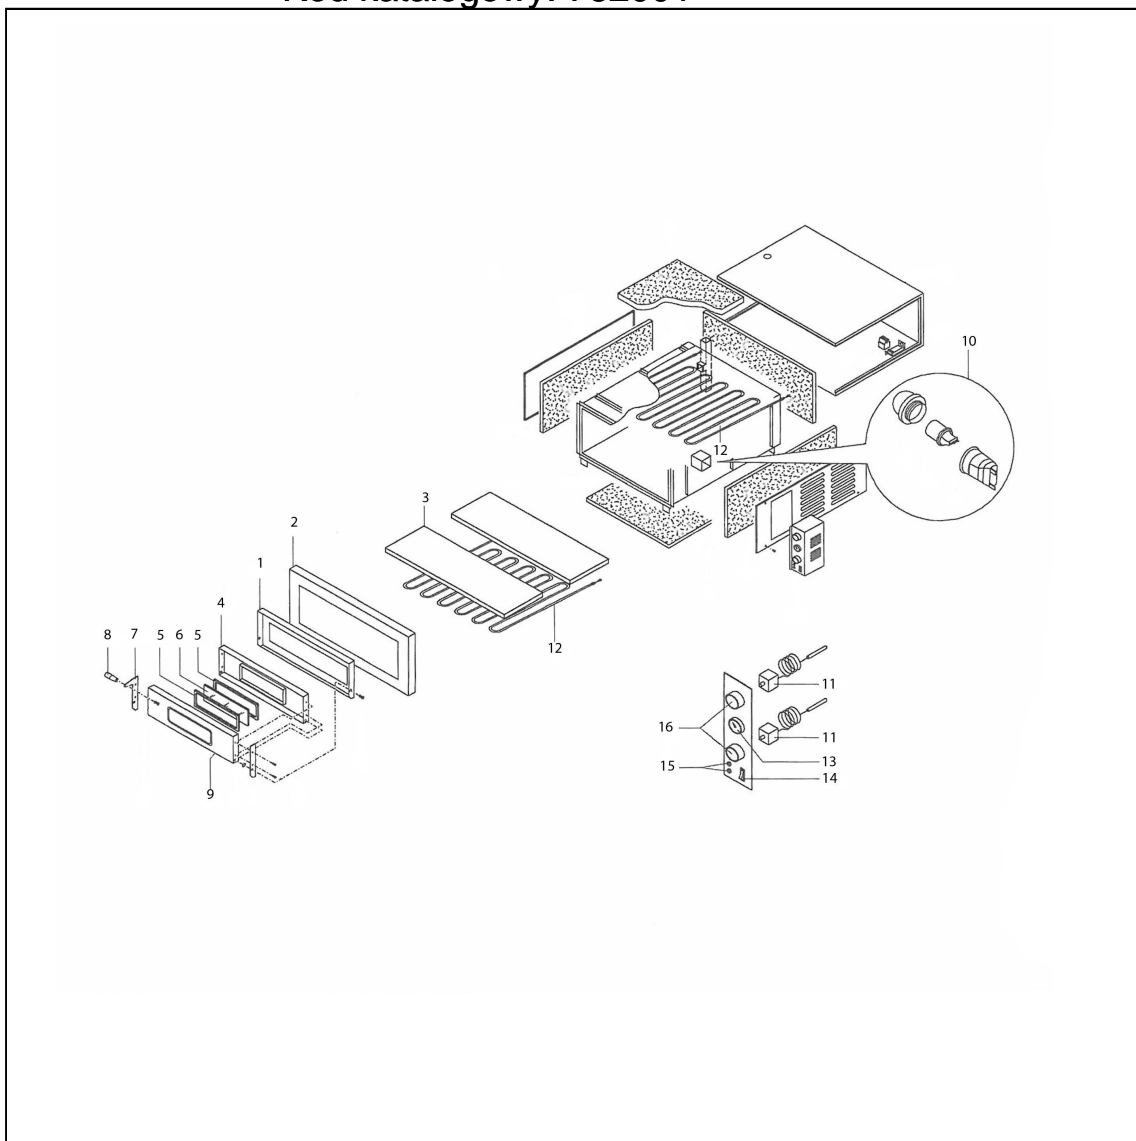

piec do pizzy Gredil 4x35

Kod katalogowy: 782001

Nr części (V nr rys.-nr części z rysunku)	Nazwa	Kod
V782001-01	Rama drzwi wewn. trzna	
V782001-02	Rama	
V782001-03	Szamot 350x700x14	C009743
V782001-04	Drzwi wewn. trzne	
V782001-05	Uszczelka szyby	
V782001-06	Szyba drzwi	
V782001-07	Wspornik	
V782001-08	Rączka drzwi	
V782001-09	Drzwi zewn. trzne	
V782001-10	Owietlenie	
V782001-11	Termostat 1-fazowy	
V782001-12	Grzałka	
V782001-13	Termometr	
V782001-14	Włącznik	
V782001-15	Kontrolka	
V782001-16	Pokr. tło	