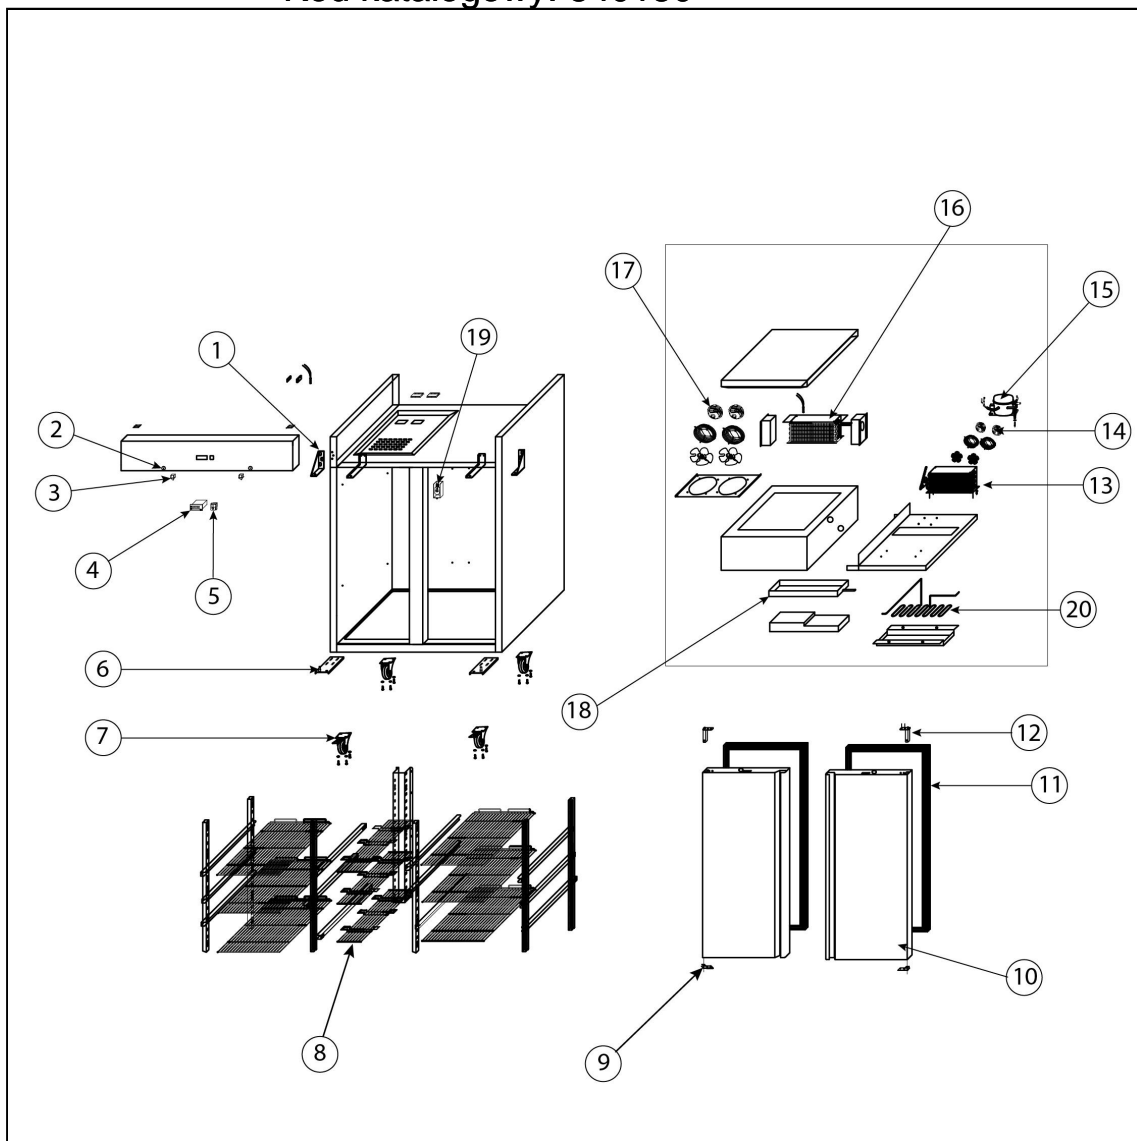

szafa chłodnicza 2 drzwiowa ze stali nierdzewnej, GN 2/1,
V 1311 I

Kod katalogowy: 840130

Nr części (V nr rys.-nr części z rysunku)	Nazwa	Kod
V840130V02-01	Górny zawias	
V840130V02-02	Zamek	
V840130V02-03	Wyłącznik oświetlenia	
V840130V02-04	Sterownik	
V840130V02-05	Włącznik	C010466
V840130V02-06	Zawias dolny	C008101
V840130V02-07	Kółko	
V840130V02-08	Półka rodkowa	
V840130V02-09	Gniazdo zawiasu	
V840130V02-10	Drzwi	
V840130V02-11	Uszczelka drzwi	C007572
V840130V02-12	Sprężyna zawiasu	C006173
V840130V02-13	Skraplacz	C006230
V840130V02-14	Wentylator skraplacza	C009745
V840130V02-15	Sprężarka	
V840130V02-16	Parownik	
V840130V02-17	Wentylator parownika	
V840130V02-18	Pojemnik na skropliny	
V840130V02-19	Arówka	
V840130V02-20	Element grzewczy	