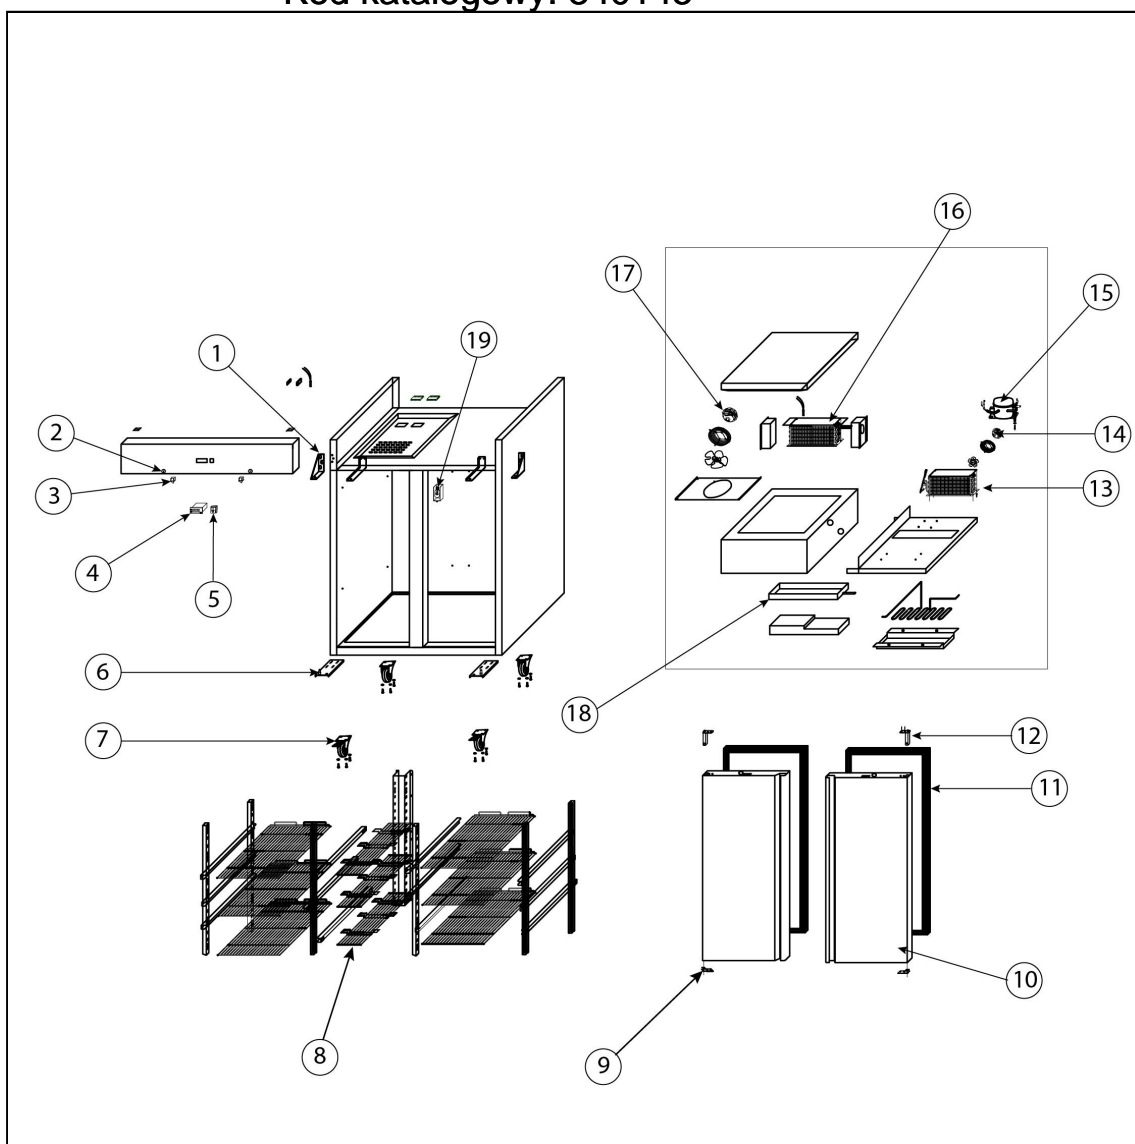

szafa mro nicza 2 drzwiowa ze stali nierdzewnej, GN 2/1,  
V 1311 I

Kod katalogowy: 840145

Nr części (V nr rys.-nr części z rysunku)	Nazwa	Kod
V840145V02-01	Górny zawias	
V840145V02-02	Zamek	
V840145V02-03	Wyłącznik oświetlenia	
V840145V02-04	Sterownik	
V840145V02-05	Włącznik	C009429
V840145V02-06	Zawias dolny	C008101
V840145V02-07	Kółko	
V840145V02-08	Półka rodkowa	
V840145V02-09	Gniazdo zawiasu	
V840145V02-10	Drzwi	
V840145V02-11	Uszczelka drzwi	C007572
V840145V02-12	Sprężyna zawiasu	C006173
V840145V02-13	Skrapacz	
V840145V02-14	Wentylator skraplacza	C006291
V840145V02-15	Sprężarka	
V840145V02-16	Parownik	
V840145V02-17	Wentylator parownika	
V840145V02-18	Pojemnik na skropliny	
V840145V02-19	Arówka	