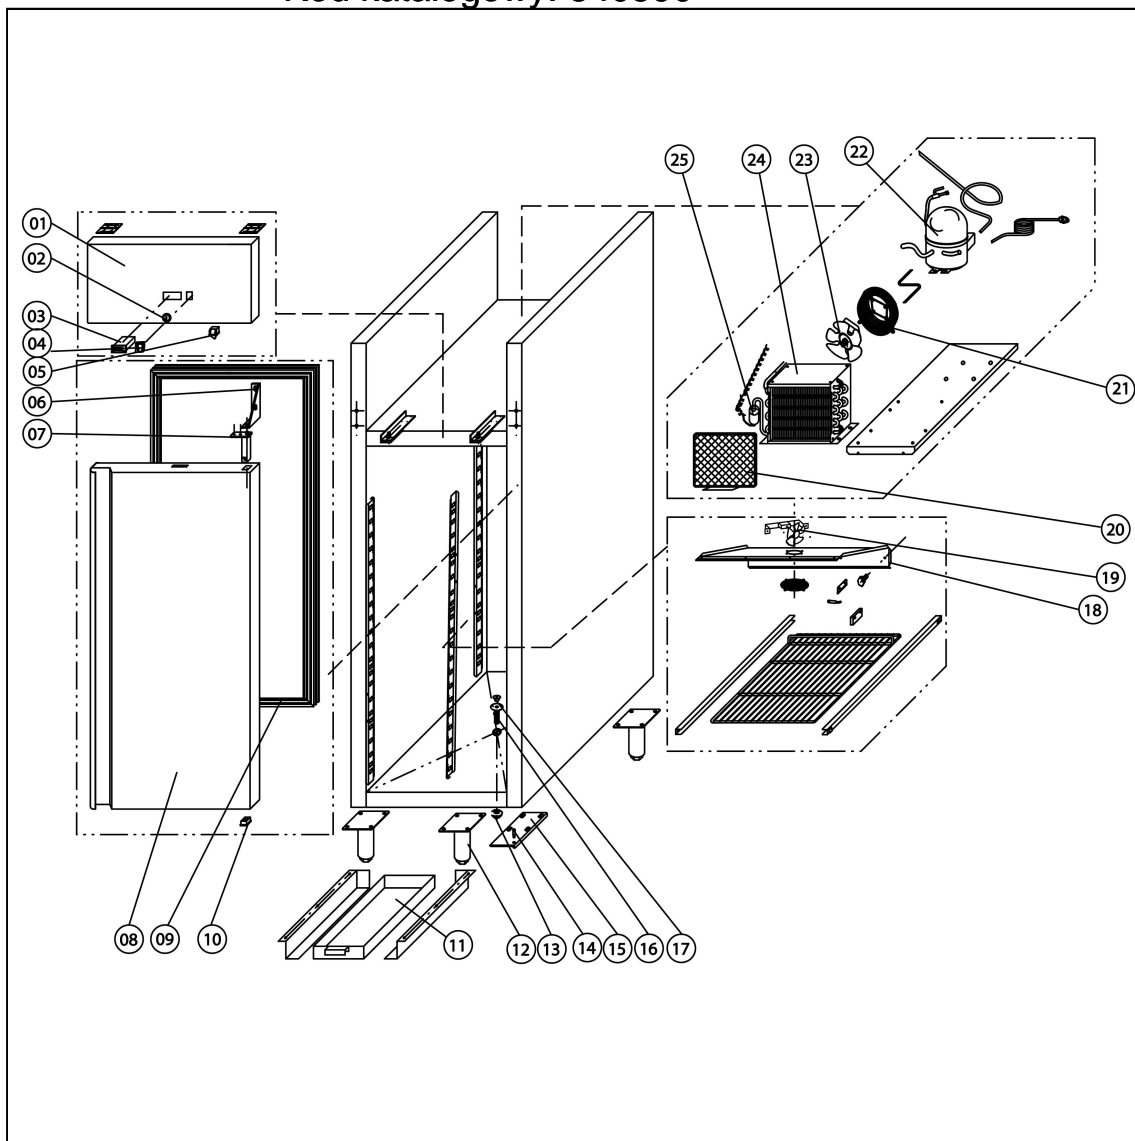

szafa chłodnicza ze stali nierdzewnej, GN 2/1, V 537 I

Kod katalogowy: 840590

Nr cz ci (V nr rys.-nr cz ci z rysunku)	Nazwa	Kod
V840590V02-01	Panel przedni	
V840590V02-02	Zamek drzwi	C008773
V840590V02-03	Sterownik	
V840590V02-04	Wł cznik główny	C010466
V840590V02-05	Przeł cznik drzwiowy	
V840590V02-06	Wspornik zawiasu górnego	
V840590V02-07	Zawias drzwi	C006994
V840590V02-08	Drzwi	
V840590V02-09	Uszczelka	C007570
V840590V02-10	Wspornik zawiasu dolnego	
V840590V02-11	Pojemnik na wod	
V840590V02-12	Nó ka H=150	C008071
V840590V02-13	Nakr tka rury spustowej	
V840590V02-14	Dolny wałek (fi7x24/M5)	C006179
V840590V02-15	Wspornik dolny (100x161x12)	C008101
V840590V02-16	Rura spustowa	
V840590V02-17	Zatyczka rury spustowej	
V840590V02-18	Ośłona wentylatora	
V840590V02-19	Wentylator	
V840590V02-20	Filtr	C007939
V840590V02-21	Kratka osłonowa	
V840590V02-22	Spr arka	
V840590V02-23	Wentylator skraplacza	
V840590V02-24	Skraplacza	
V840590V02-25	Filtr/odwadniacz	