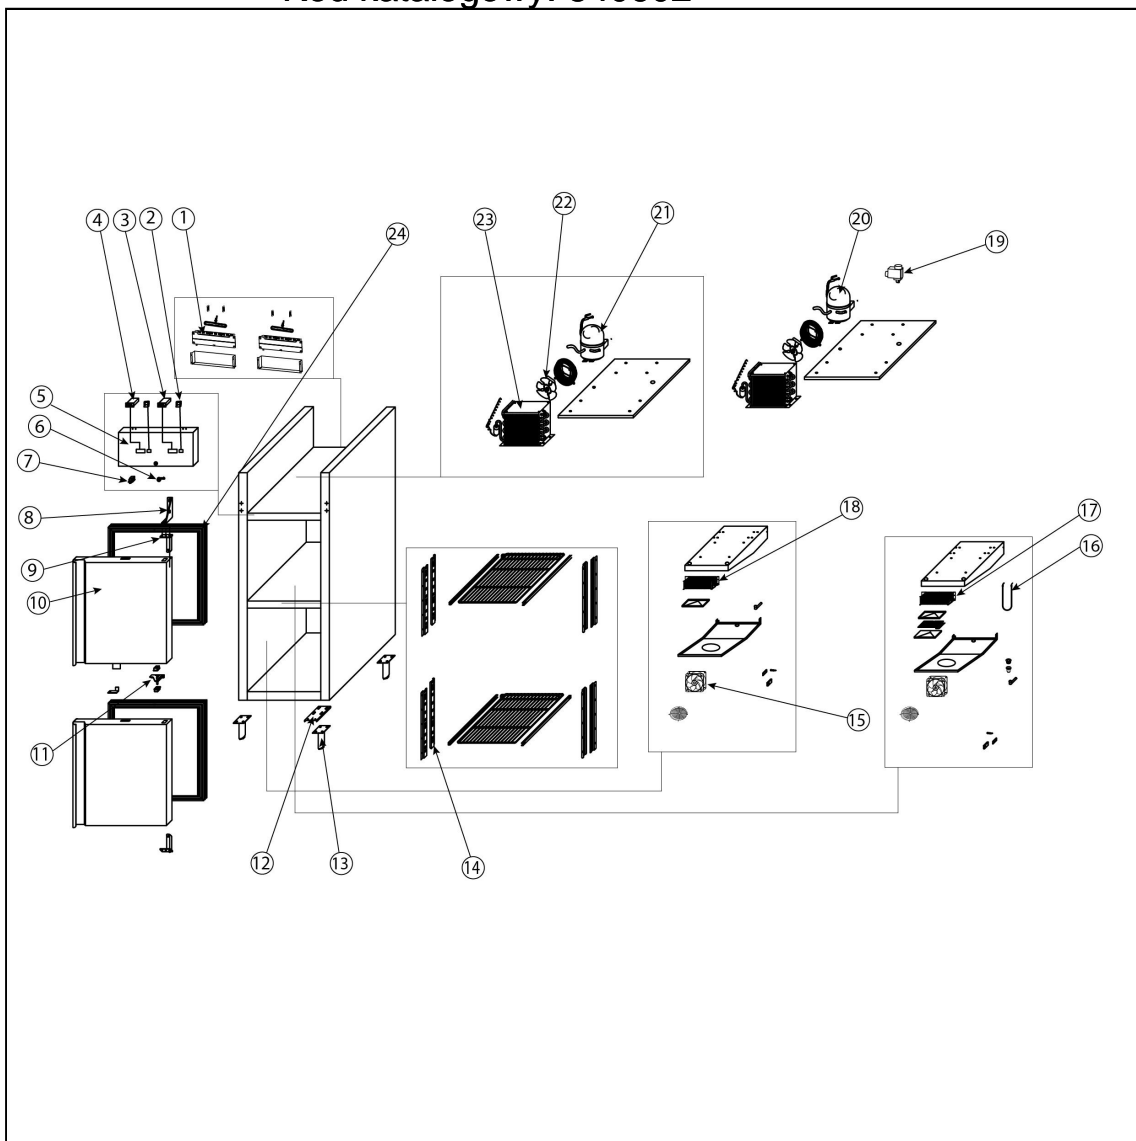

szafa chłodniczo-mroźnicza, GN 2/1, V 300+300 l

Kod katalogowy: 840602

Nr części (V nr rys.-nr części z rysunku)	Nazwa	Kod
V840602V02-01	Pojemnik na skropliny	
V840602V02-02	Wł cznik	C009429
V840602V02-03	Termostat	C008062
V840602V02-04	Termostat	
V840602V02-05	Panel przedni	C007429
V840602V02-06	Zamek	C008773
V840602V02-07	Przełącznik wiatła	
V840602V02-08	Wspornik zawiasu	
V840602V02-09	Zawias spr ynuj cy	C006994
V840602V02-10	Drzwi	
V840602V02-11	Wspornik zawiasu	
V840602V02-12	Zawias dolny	C008101
V840602V02-13	Nó ka	C008071
V840602V02-14	Wspornik prowadnic	
V840602V02-15	Wentylator parownika	C001101
V840602V02-16	Przewód grzejny	
V840602V02-17	Parownik	
V840602V02-18	Parownik	
V840602V02-19	Zawór solenoidowy	
V840602V02-20	Spr arka	
V840602V02-21	Spr arka	
V840602V02-22	Wentylator skraplacza	
V840602V02-23	Skraplacz	
V840602V02-24	Uszczelka	C008016