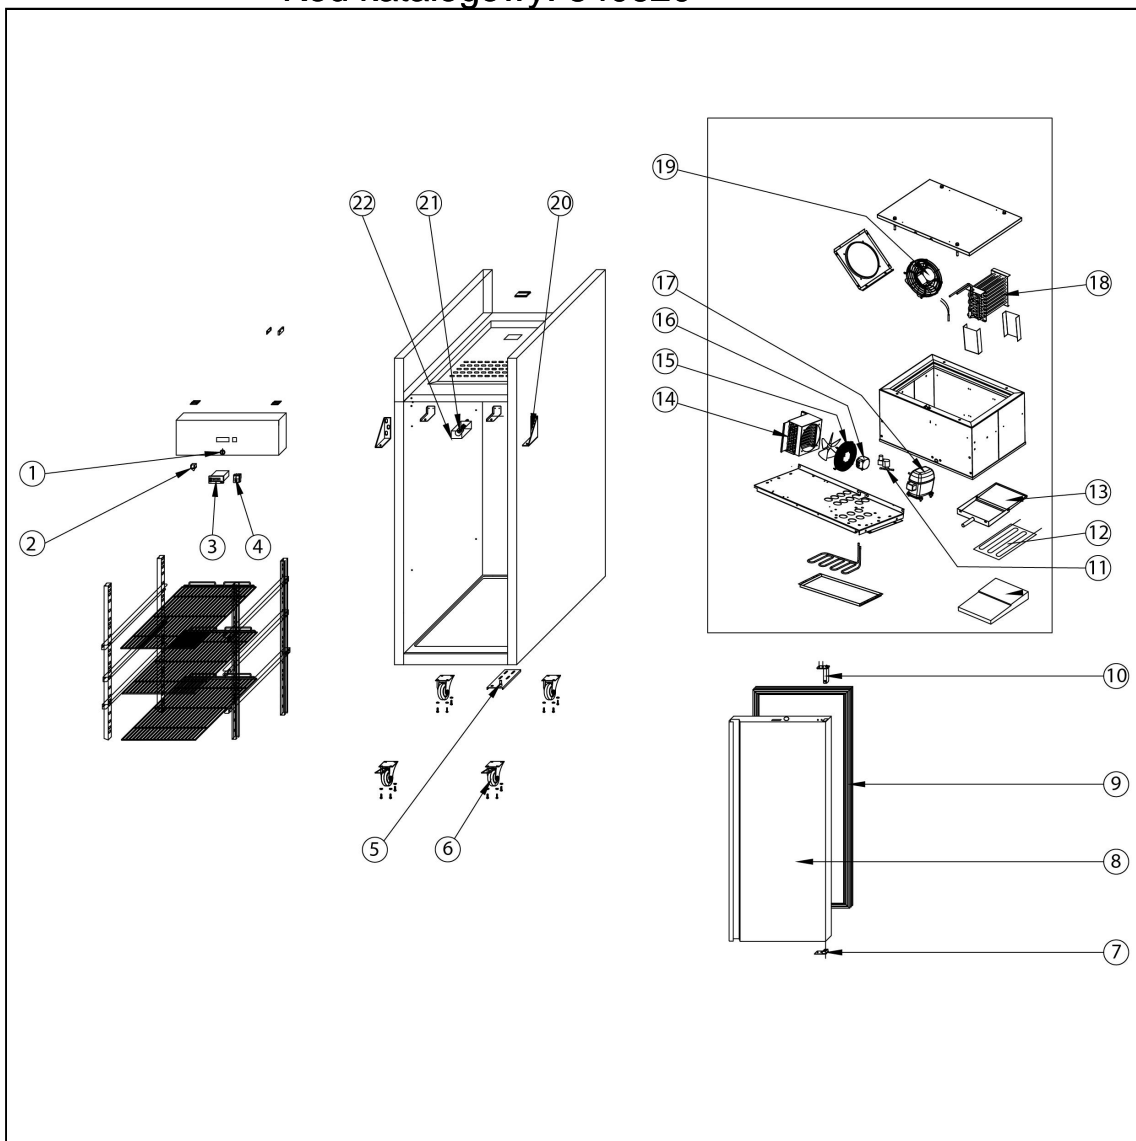

szafa chłodnicza ze stali nierdzewnej, GN 2/1, V 589 I

Kod katalogowy: 840620

Nr części (V nr rys.-nr części z rysunku)	Nazwa	Kod
V840620V02-01	Zamek	
V840620V02-02	Przełącznik	
V840620V02-03	Sterownik	
V840620V02-04	Wł cznik	C010466
V840620V02-05	Zawias dolny	C008101
V840620V02-06	Kółko	
V840620V02-07	Gniazdo zawiasu	
V840620V02-08	Drzwi	
V840620V02-09	Uszczelka	C007572
V840620V02-10	Spr yna drzwi	C006994
V840620V02-11	Nie dotyczy tego modelu produktu	
V840620V02-12	Nie dotyczy tego modelu produktu	
V840620V02-13	Taca ociekowa	
V840620V02-14	Skrapacz	C006239
V840620V02-15	Ostona wentylatora	
V840620V02-16	Wentylator	C009745
V840620V02-17	Spr arka	
V840620V02-18	Parownik	
V840620V02-19	Wentylator parownika	
V840620V02-20	Zawias górny	
V840620V02-21	Zarówka	
V840620V02-22	Ostona arówki	