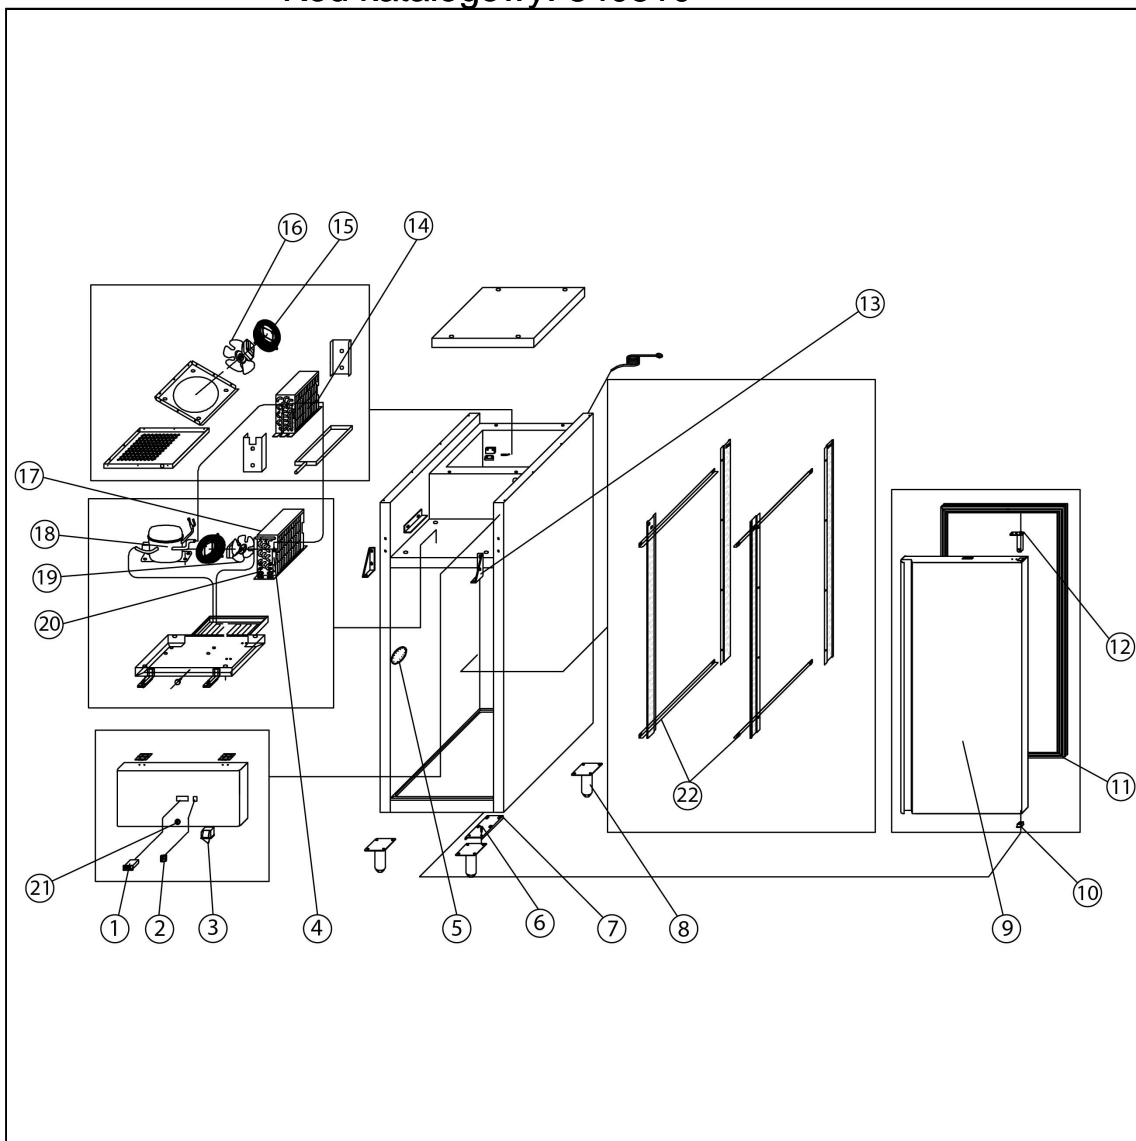

szafa chłodnicza, 600x400 mm, V 852 I

Kod katalogowy: 840810

Nr części (V nr rys.-nr części z rysunku)	Nazwa	Kod
V840810V02-01	Termostat	
V840810V02-02	Włącznik	C010466
V840810V02-03	Wyłącznik krańcowy	
V840810V02-04	Filtr odwadniacz	
V840810V02-05	Owietlenie	
V840810V02-06	O zawiasu	C006179
V840810V02-07	Wspornik zawiasu	C008101
V840810V02-08	Nóża	
V840810V02-09	Drzwi	
V840810V02-10	Gniazdo zawiasu	
V840810V02-11	Uszczelka	C007572
V840810V02-12	Sprężyna drzwi	C006173
V840810V02-13	Zawias górny	
V840810V02-14	Parownik	
V840810V02-15	Ostona wentylatora	
V840810V02-16	Wentylator parownika	
V840810V02-17	Filtr skraplacza	C007939
V840810V02-18	Sprężarka	
V840810V02-19	Wentylator skraplacza	C009745
V840810V02-20	Skraplacz	C006239
V840810V02-21	Zamek	C008773
V840810V02-22	Prowadnice	