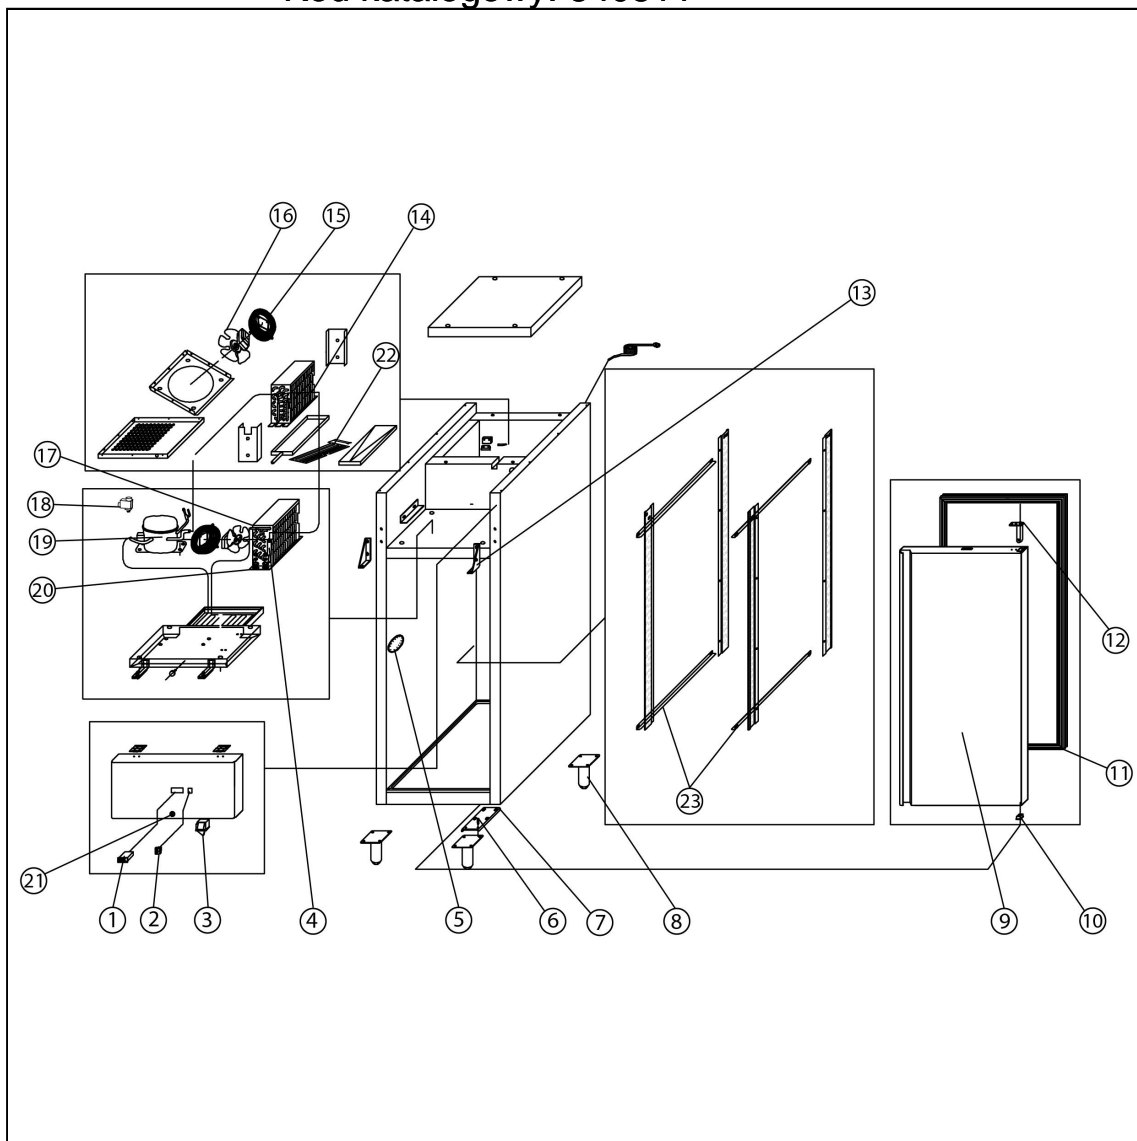

szafa mro nicza, 600x400 mm, V 852 I

Kod katalogowy: 840811

Nr części (V nr rys.-nr części z rysunku)	Nazwa	Kod
V840811V02-01	Termostat	
V840811V02-02	Włącznik	C010466
V840811V02-03	Wyłącznik krańcowy	
V840811V02-04	Filtr odwadniacz	
V840811V02-05	Owietlenie	
V840811V02-06	Ozawiasu	
V840811V02-07	Wspornik zawiasu	C008101
V840811V02-08	Nóża	
V840811V02-09	Drzwi	
V840811V02-10	Gniazdo zawiasu	
V840811V02-11	Uszczelka	C007572
V840811V02-12	Sprężyna drzwi	C006173
V840811V02-13	Zawias górny	
V840811V02-14	Parownik	
V840811V02-15	Ochrona wentylatora	
V840811V02-16	Wentylator parownika	
V840811V02-17	Skraplacz	
V840811V02-18	Elektrozawór	
V840811V02-19	Sprężarka	
V840811V02-20	Filtr skraplacza	C007938
V840811V02-21	Zamek	C008773
V840811V02-22	Element grzewczy	
V840811V02-23	Prowadnice	