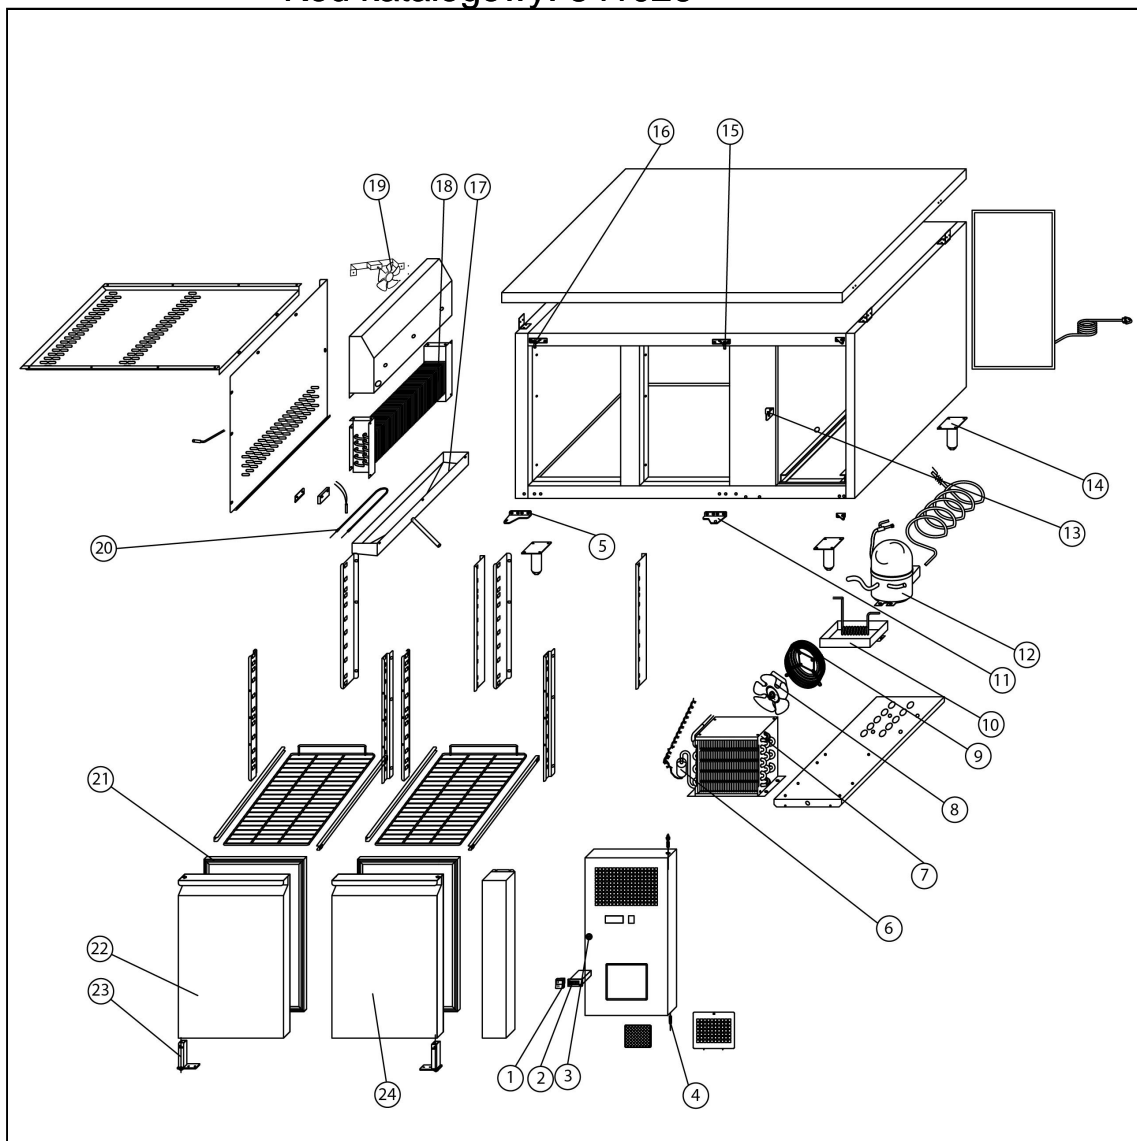

stół chłodniczy 2 drzwiowy, agregat po prawej stronie

Kod katalogowy: 841026

Nr cz ci (V nr rys.-nr cz ci z rysunku)	Nazwa	Kod
V841026V02-01	Wł cznik	C010466
V841026V02-02	Sterownik	C009445
V841026V02-03	Zamek	C008773
V841026V02-04	O zawiasu	
V841026V02-05	Zawias dolny lewy	
V841026V02-06	Filtr odwadniacz	
V841026V02-07	Skrapacz	
V841026V02-08	Wentylator skraplacza	
V841026V02-09	Oslona wentylatora	
V841026V02-10	Taca ociekowa	
V841026V02-11	Zawias dolny prawy	
V841026V02-12	Spr arka	
V841026V02-13	Gniazdo zamka	
V841026V02-14	Nó ka	C008071
V841026V02-15	Zawias górny prawy	
V841026V02-16	Zawias górny lewy	
V841026V02-17	Taca ociekowa parownika	
V841026V02-18	Parownik	
V841026V02-19	Wentylator	
V841026V02-20	Grzałka	
V841026V02-21	Uszczelka	C010184
V841026V02-22	Drzwi lewe	
V841026V02-23	Spr yna drzwi	C006994
V841026V02-24	Drzwi prawe	