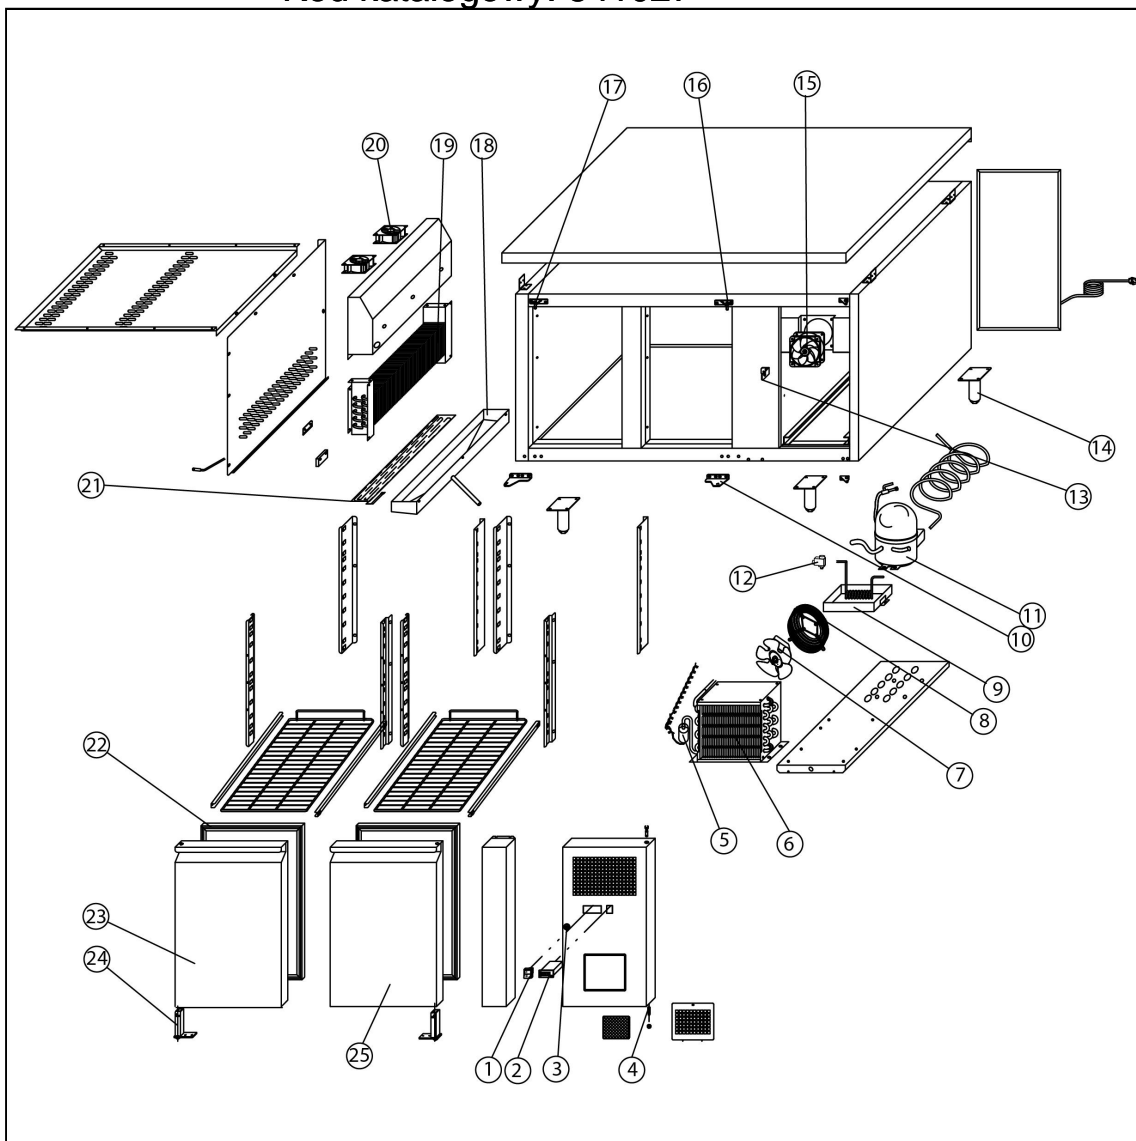

stół mroźniczy 2 drzwiowy, agregat po prawej stronie

Kod katalogowy: 841027

Nr części (V nr rys.-nr części z rysunku)	Nazwa	Kod
V841027V02-01	Wł cznik	C010466
V841027V02-02	Sterownik	C008059
V841027V02-03	Zamek	C008773
V841027V02-04	O zawiasu	
V841027V02-05	Filtr odwadniacz	
V841027V02-06	Skralpacz	
V841027V02-07	Wentylator skraplacza	C006291
V841027V02-08	Ośłona wentylatora	
V841027V02-09	Taca ociekowa	
V841027V02-10	Zawias dolny drzwi	
V841027V02-11	Spr arka	
V841027V02-12	Elektrozawór	
V841027V02-13	Gniazdo zamka	
V841027V02-14	Nó a	C008071
V841027V02-15	wentylator	
V841027V02-16	Zawias górny prawy	
V841027V02-17	Zawias górny lewy	
V841027V02-18	Taca ociekowa	
V841027V02-19	Parownik	
V841027V02-20	Wentylator	
V841027V02-21	Element grzewczy	
V841027V02-22	Uszczelka	C010184
V841027V02-23	Drzwi lewe	
V841027V02-24	Spr yna drzwi	C006173
V841027V02-25	Drzwi prawe	