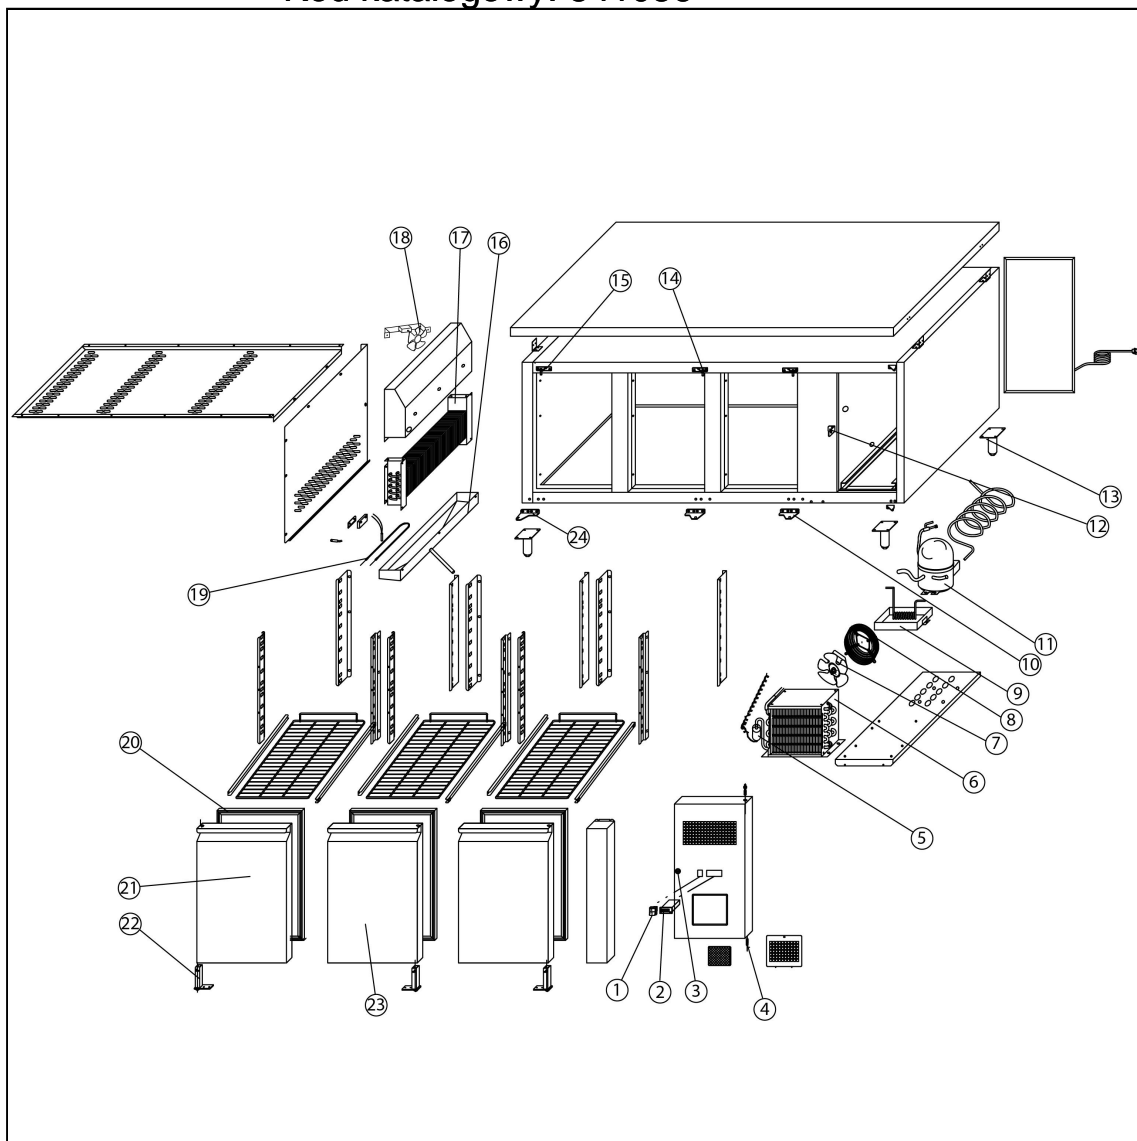

stół chłodniczy 3 drzwiowy, agregat po prawej stronie

Kod katalogowy: 841036

Nr części (V nr rys.-nr części z rysunku)	Nazwa	Kod
V841036V02-01	Wł cznik	C010466
V841036V02-02	Sterownik	C009445
V841036V02-03	Zamek	
V841036V02-04	O zwiasu	
V841036V02-05	Filtr odwadniacz	C010068
V841036V02-06	Skraplacz	
V841036V02-07	Wentylator skraplacza	
V841036V02-08	Ośłona wentylatora	
V841036V02-09	Taca ociekowa	
V841036V02-10	Zawias dolny prawy	
V841036V02-11	Spr arka	
V841036V02-12	Gniazdo zamka	
V841036V02-13	Nó ka	C008071
V841036V02-14	Zawias górny prawy	
V841036V02-15	Zawias górny lewy	
V841036V02-16	Taca ociekowa parownika	
V841036V02-17	Parownik	
V841036V02-18	Wentylator prownika	
V841036V02-19	Element grzewczy	
V841036V02-20	Uszczelka	C010184
V841036V02-21	Drzwi lewe	
V841036V02-22	Spr yna drzwi	C006994
V841036V02-23	Drzwi prawe	
V841036V02-24	Zawias dolny lewy	