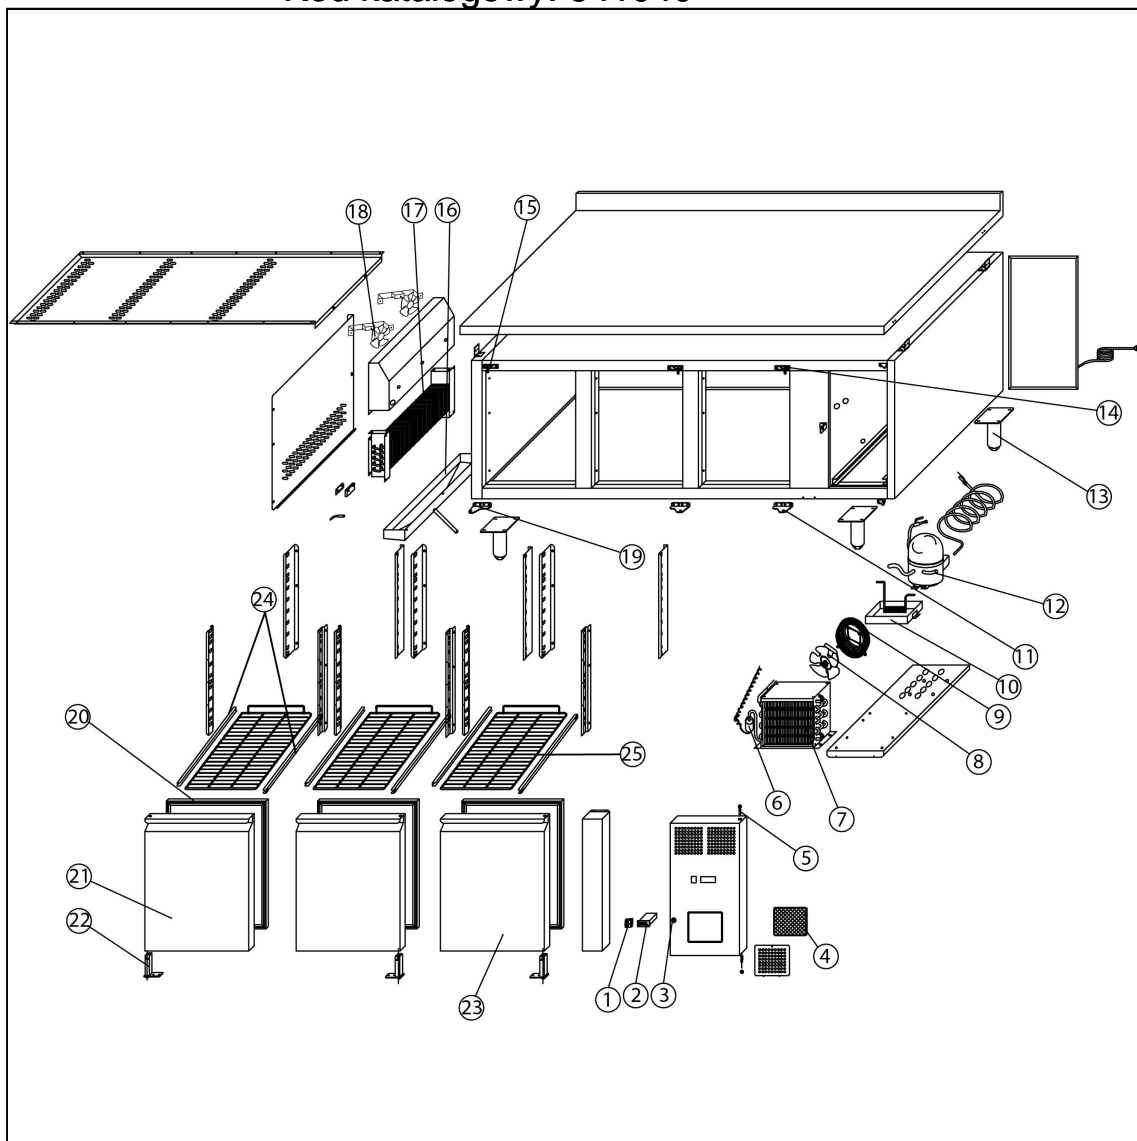

stół mro niczy 3 drzwiowy, 600x400 mm, agregat po prawej stronie

Kod katalogowy: 841040

Nr części (V nr rys.-nr części z rysunku)	Nazwa	Kod
V841040V02-01	Włącznik	C010466
V841040V02-02	Termostat	
V841040V02-03	Zamek	
V841040V02-04	Filtr skraplacza	
V841040V02-05	O zawiasu	
V841040V02-06	Filtr odwadniacz	
V841040V02-07	Skraplacz	
V841040V02-08	Wentylator skraplacza	C006291
V841040V02-09	Oslona wentylatora	
V841040V02-10	Taca ociekowa	
V841040V02-11	Zawias dolny prawy	
V841040V02-12	Sprężarka	
V841040V02-13	Nóżka	C008071
V841040V02-14	Zawias górny prawy	
V841040V02-15	Zawias górny lewy	
V841040V02-16	Taca ociekowa parownika	
V841040V02-17	Parownik	
V841040V02-18	Wentylator parownika	
V841040V02-19	Zawias dolny lewy	
V841040V02-20	Uszczelka	C007369
V841040V02-21	Drzwi lewe	
V841040V02-22	Sprężyna drzwi	C006173
V841040V02-23	Drzwi prawe	
V841040V02-24	Prowadnice	
V841040V02-25	Półka	