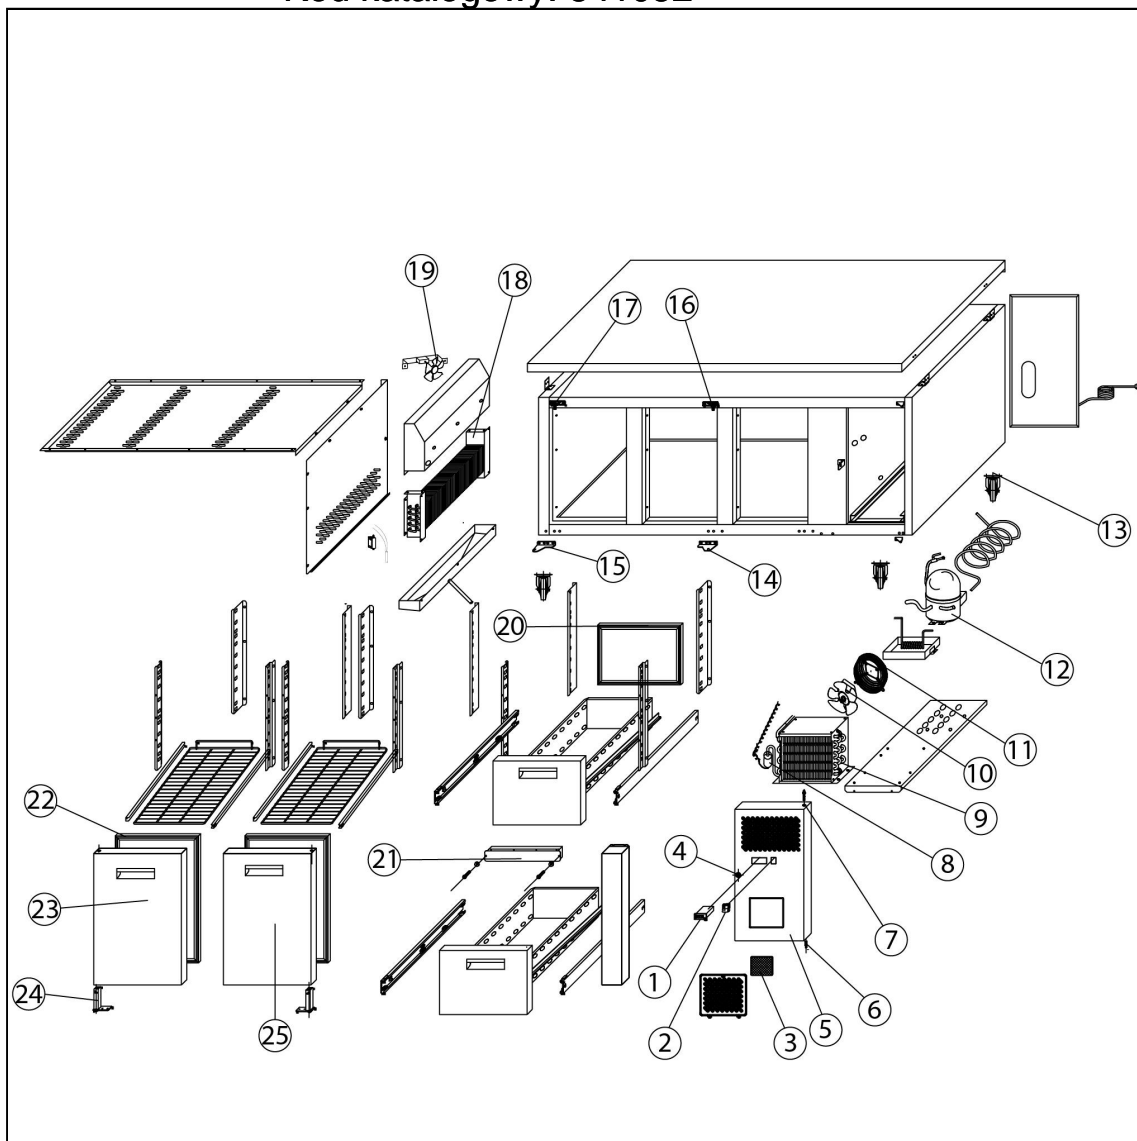

stół chłodniczy 2 drzwiowy z szufladami, agregat po prawej stronie

Kod katalogowy: 841052

Nr części (V nr rys.-nr części z rysunku)	Nazwa	Kod
V841052-01	Sterownik	
V841052-02	Włącznik	C010466
V841052-03	Filtr	
V841052-04	Zamek	C008773
V841052-05	Panel przedni	
V841052-06	O zawiasu	
V841052-07	Tuleja	
V841052-08	Filtr odwadniacz	
V841052-09	Skraplacz	
V841052-10	Wentylator skraplacza	
V841052-11	Ostona wentylatora	
V841052-12	Sprężarka	
V841052-13	Nóżka	
V841052-14	Zawias dolny prawy	
V841052-15	Zawias dolny lewy	
V841052-16	Zawias górny prawy	
V841052-17	Zawias górny lewy	
V841052-18	Parownik	
V841052-19	wentylator	
V841052-20	Uszczelka szuflady	
V841052-21	Przegroda	
V841052-22	Uszczelka drzwi	
V841052-23	Drzwi lewe	
V841052-24	Sprężyna drzwi	C006173
V841052-25	Drzwi prawe	