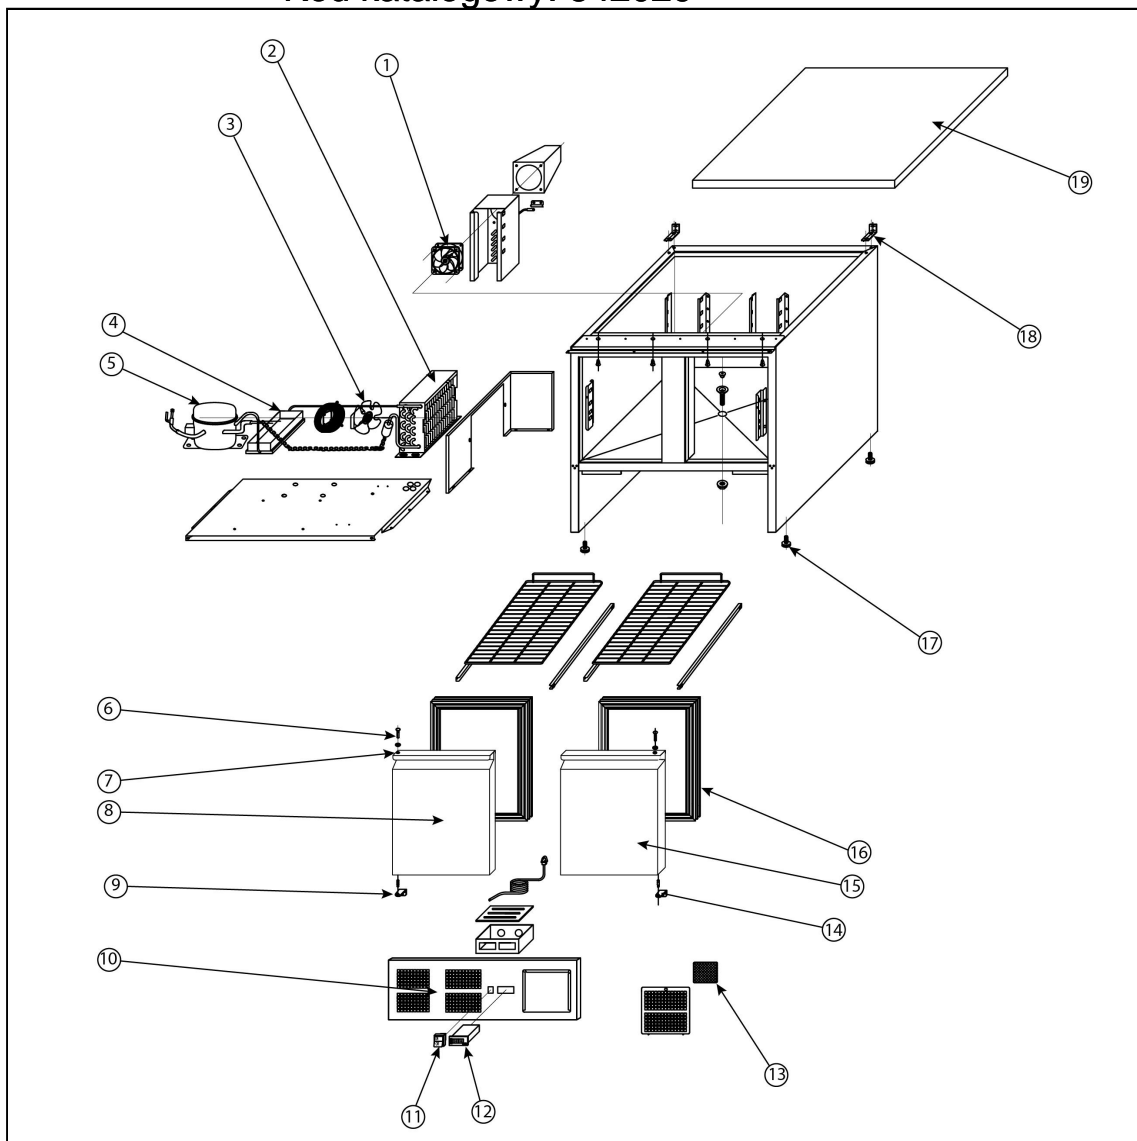

stół chłodniczy 2 drzwiowy, agregat na dole

Kod katalogowy: 842029

Nr części (V nr rys.-nr części z rysunku)	Nazwa	Kod
V842029V02-01	Wentylator	C001101
V842029V02-02	Skrapiacz	
V842029V02-03	Wentylator skraplacza	
V842029V02-04	Pojemnik na skropliny	
V842029V02-05	Sprężarka	
V842029V02-06	Trzpiec	
V842029V02-07	Obręcz zawiasu	
V842029V02-08	Drzwi	
V842029V02-09	Zawias dolny lewy	
V842029V02-10	Panel przedni	
V842029V02-11	Włócznik	C010466
V842029V02-12	Sterownik	
V842029V02-13	Filtr	
V842029V02-14	Zawias dolny prawy	
V842029V02-15	Drzwi	
V842029V02-16	Uszczelka	C006287
V842029V02-17	Nóżka	
V842029V02-18	Wspornik	
V842029V02-19	Blat	