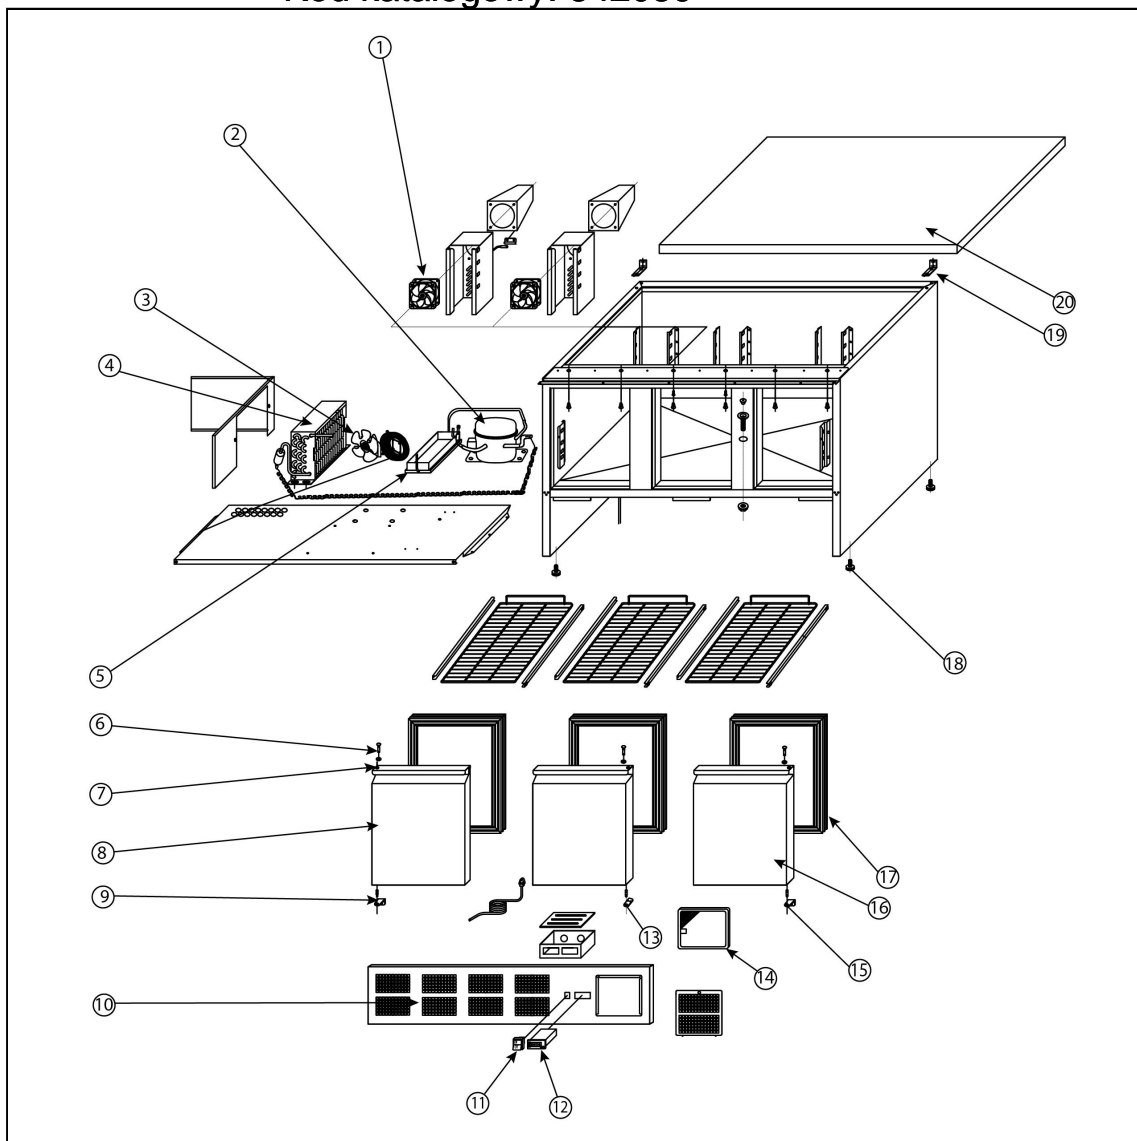

stół chłodniczy 3 drzwiowy, agregat na dole

Kod katalogowy: 842039

Nr części (V nr rys.-nr części z rysunku)	Nazwa	Kod
V842039V02-01	Wentylator	C001101
V842039V02-02	Sprężarka	
V842039V02-03	Wentylator skraplacza	C009745
V842039V02-04	Skraplacz	
V842039V02-05	Pojemnik na skropliny	
V842039V02-06	Trzpiec	
V842039V02-07	Obręcz zawiasu	
V842039V02-08	Drzwi	
V842039V02-09	Dolny zawias lewy	
V842039V02-10	Panel przedni	
V842039V02-11	Włącznik	C010466
V842039V02-12	Sterownik	
V842039V02-13	Zawias dolny	
V842039V02-14	Filtr	
V842039V02-15	Dolny zawias prawy	
V842039V02-16	Drzwi	
V842039V02-17	Uszczelka	C006287
V842039V02-18	Nóżka	
V842039V02-19	Zawias pokrywy	
V842039V02-20	Pokrywa	