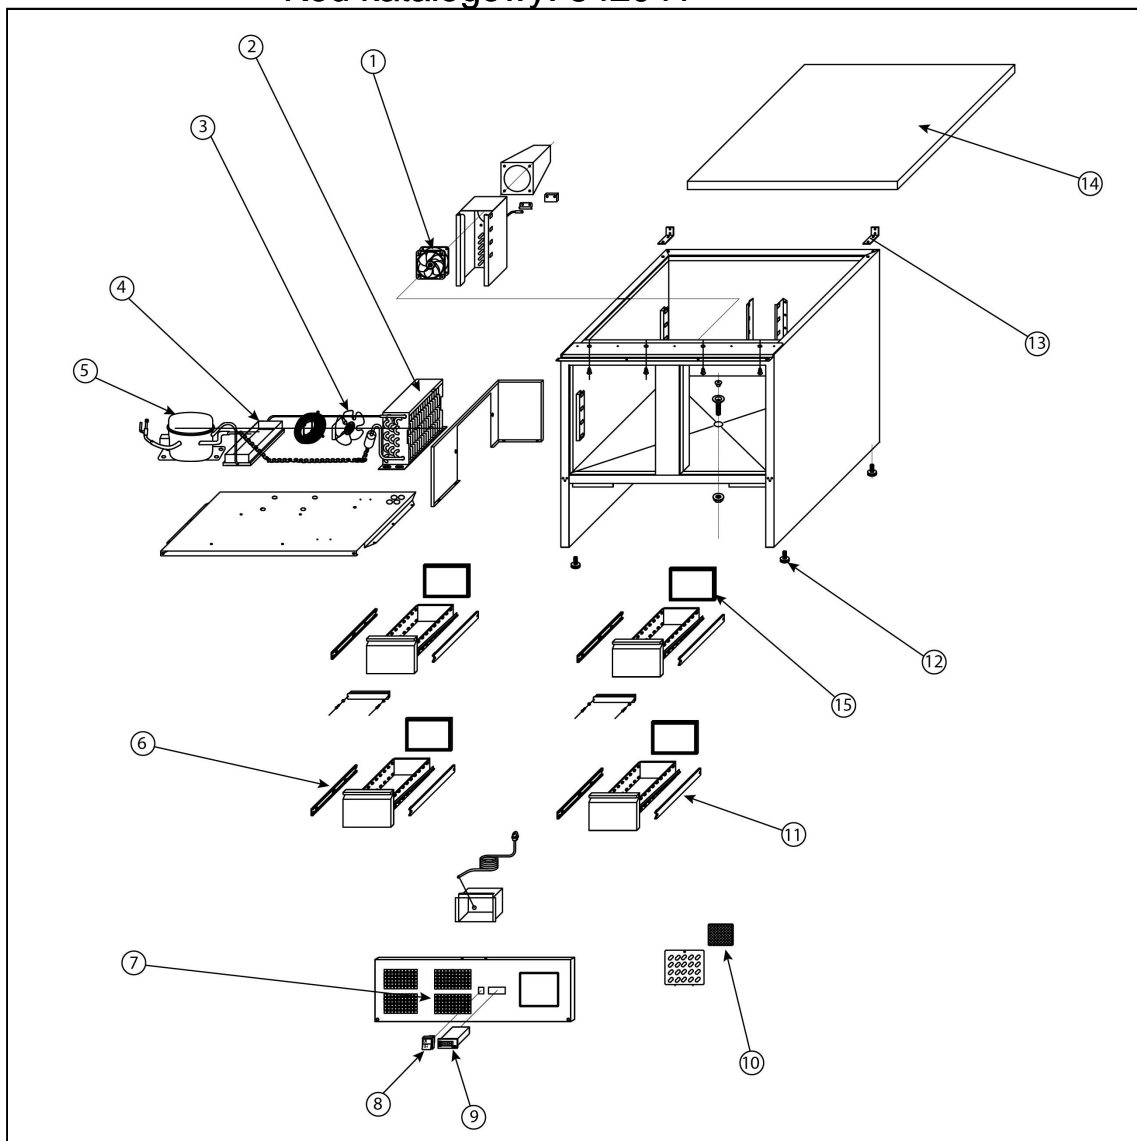

stół chłodniczy z szufladami, agregat na dole

Kod katalogowy: 842041

Nr części (V nr rys.-nr części z rysunku)	Nazwa	Kod
V842041V02-01	Wentylator	C001101
V842041V02-02	Skraplacz	
V842041V02-03	Wentylator skraplacza	
V842041V02-04	Pojemnik na skropliny	
V842041V02-05	Sprężarka	
V842041V02-06	Prowadnica lewa	
V842041V02-07	Panel przedni	
V842041V02-08	Włącznik	C010466
V842041V02-09	Sterownik	
V842041V02-10	Filtr	
V842041V02-11	Prowadnica prawa	
V842041V02-12	Nóżka	
V842041V02-13	Wspornik	
V842041V02-14	Blat	
V842041V02-15	Uszczelka szuflady	