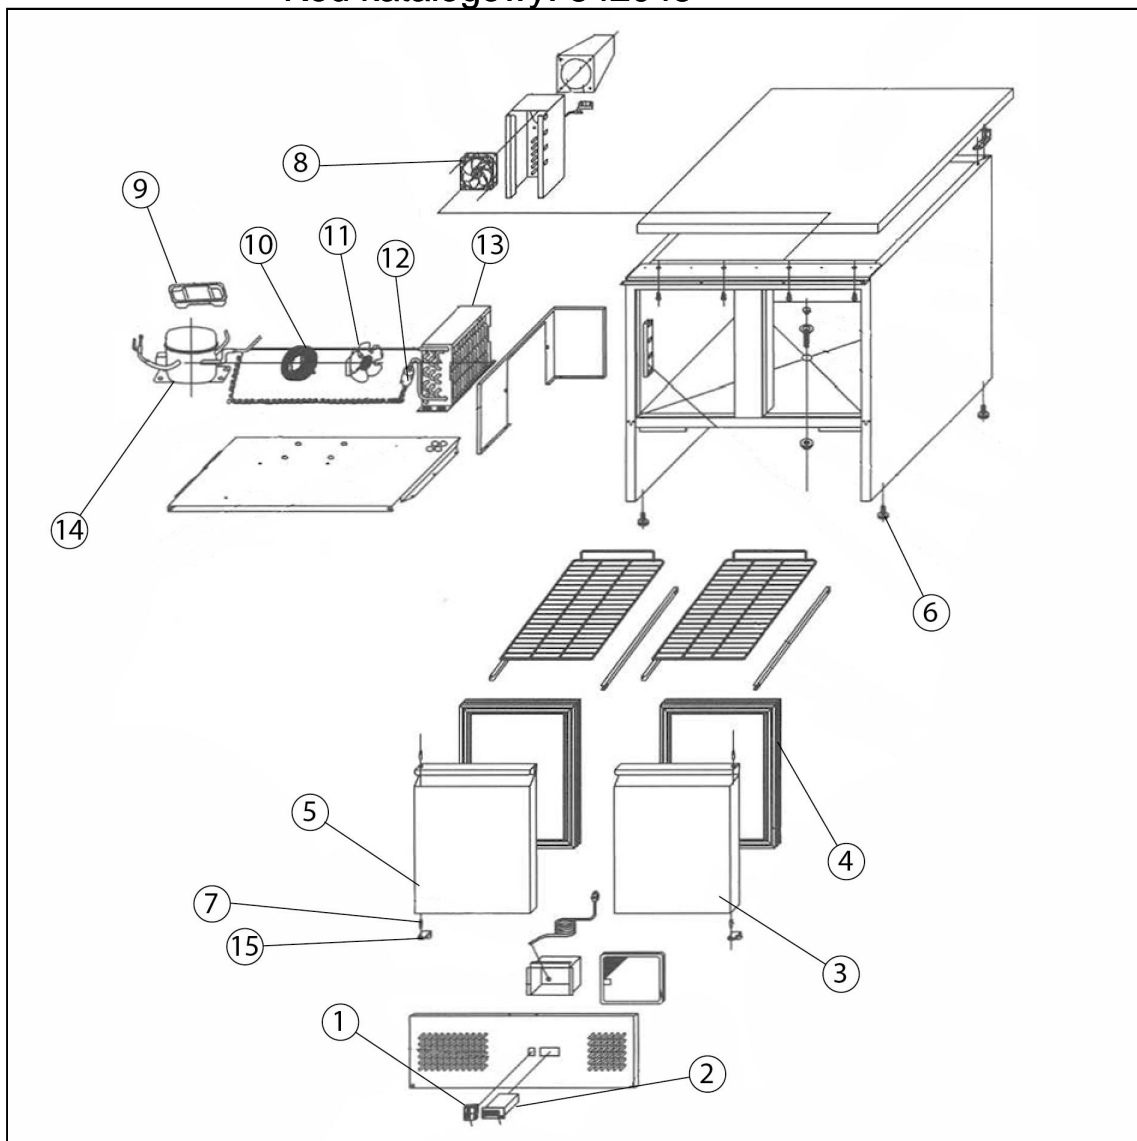

stół mro niczy 2 drzwiowy, agregat na dole

Kod katalogowy: 842045

Nr części (V nr rys.-nr części z rysunku)	Nazwa	Kod
V842045V02-01	Wł cznik	C010466
V842045V02-02	Sterownik	
V842045V02-03	Drzwi prawe	
V842045V02-04	Uszczelka	
V842045V02-05	Drzwi lewe	
V842045V02-06	Nóżka	
V842045V02-07	O zawiasu	C006179
V842045V02-08	Wentylator	C001101
V842045V02-09	Taca ociekowa	
V842045V02-10	Ośłona wentylatora	
V842045V02-11	Wentylator skraplacza	
V842045V02-12	Filtr odwadniacz	
V842045V02-13	Skraplacz	
V842045V02-14	Sprężarka	
V842045V02-15	Wspornik zawiasu	