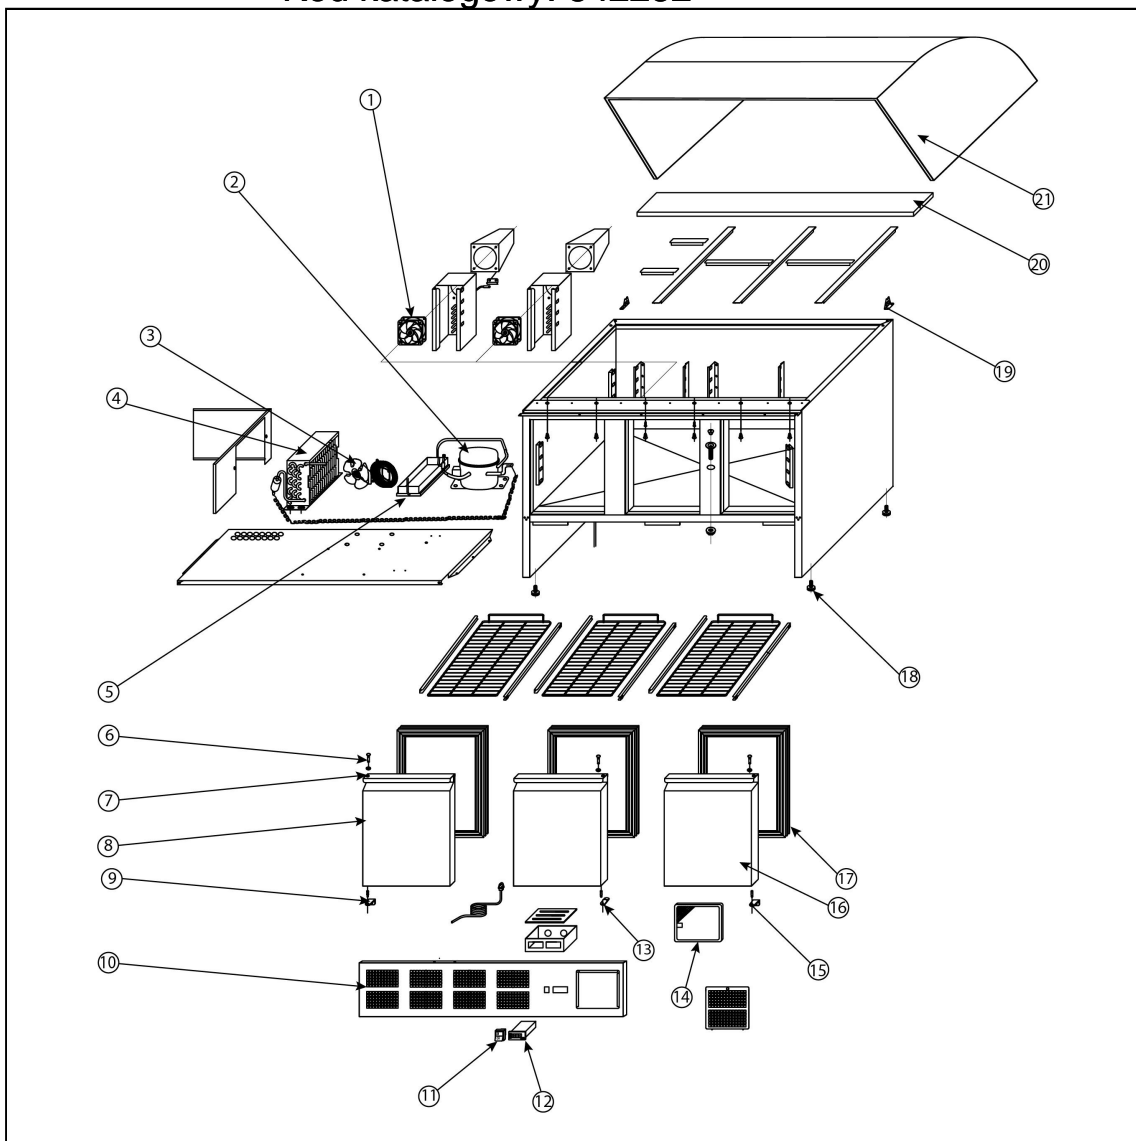

stół chłodniczy 3 drzwiowy sałatkowy z nadstawą szklaną

Kod katalogowy: 842232

Nr części (V nr rys.-nr części z rysunku)	Nazwa	Kod
V842232V02-01	Wentylator	C001101
V842232V02-02	Sprężarka	
V842232V02-03	Wentylator skraplacza	
V842232V02-04	Skraplacz	
V842232V02-05	Pojemnik na skropliny	
V842232V02-06	Trzpiec	
V842232V02-07	Obręcz zawiasu	
V842232V02-08	Drzwi	
V842232V02-09	Dolny zawias lewy	
V842232V02-10	Panel przedni	
V842232V02-11	Włącznik	C010466
V842232V02-12	Sterownik	
V842232V02-13	Zawias dolny	
V842232V02-14	Filtr	
V842232V02-15	Dolny zawias prawy	
V842232V02-16	Drzwi	
V842232V02-17	Uszczelka	C006287
V842232V02-18	Nóżka	
V842232V02-19	Wspornik pokrywy	
V842232V02-20	Blat	
V842232V02-21	Szyba zaokrąglona	