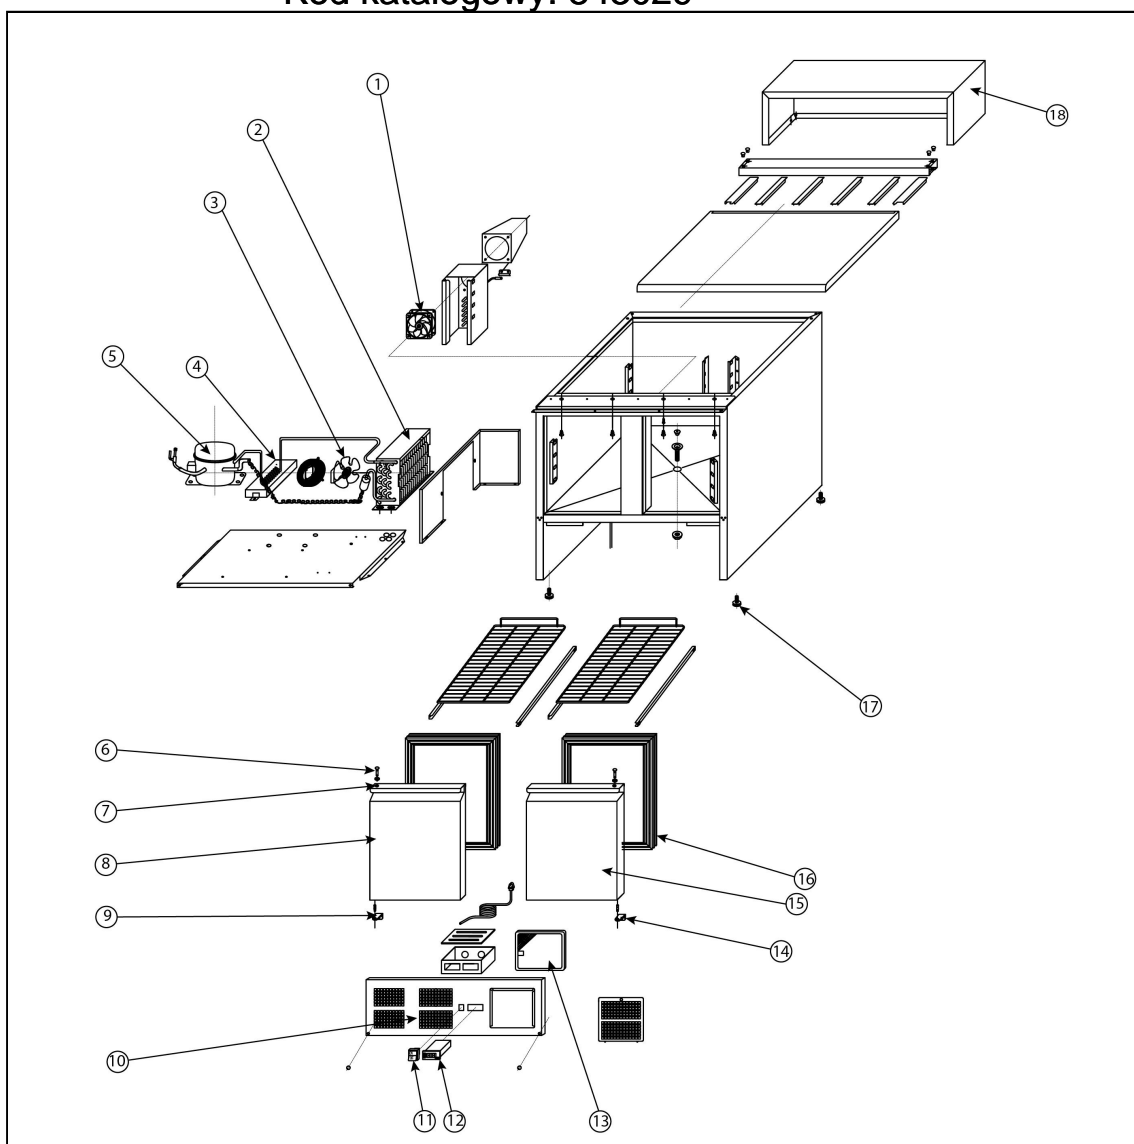

stół chłodniczy 2 drzwiowy do pizzy

Kod katalogowy: 843029

Nr części (V nr rys.-nr części z rysunku)	Nazwa	Kod
V843029V02-01	Wentylator	C001101
V843029V02-02	Skraplacz	
V843029V02-03	Wentylator skraplacza	
V843029V02-04	Pojemnik na skropliny	
V843029V02-05	Sprężarka	
V843029V02-06	Trzpiec zawiasu	
V843029V02-07	Ościeżnica zawiasu	
V843029V02-08	Drzwi	
V843029V02-09	Dolny lewy wspornik	
V843029V02-10	Panel przedni	
V843029V02-11	Włóczniec	C010466
V843029V02-12	Sterownik	
V843029V02-13	Filtr	
V843029V02-14	Dolny prawy wspornik	
V843029V02-15	Drzwi	
V843029V02-16	Uszczelka	C006287
V843029V02-17	Nóżka	
V843029V02-18	Nadstawka	