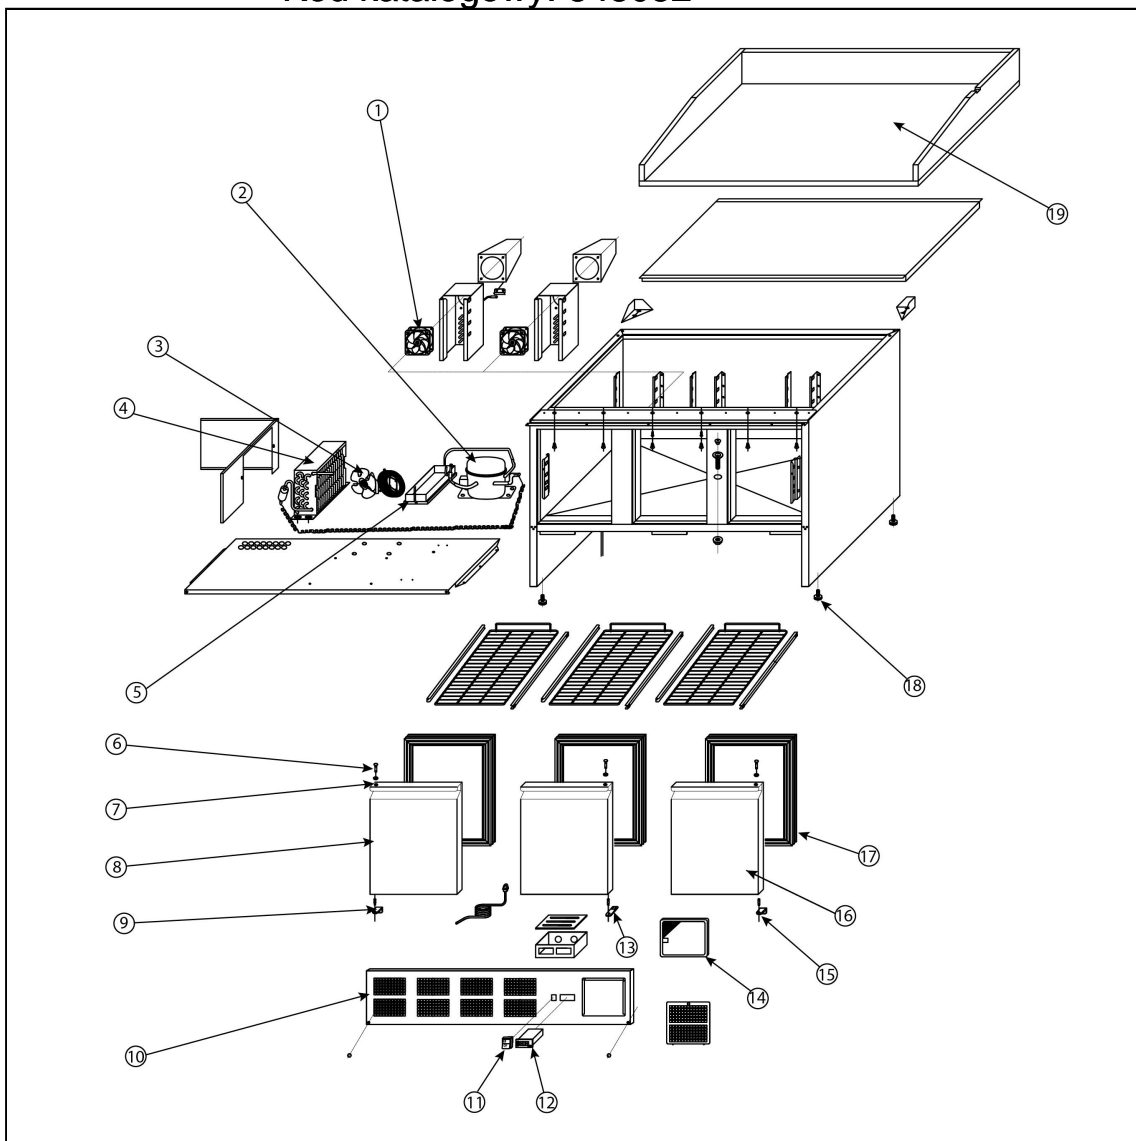

stół chłodniczy 3 drzwiowy do pizzy z nadstaw

Kod katalogowy: 843032

Nr cz ci (V nr rys.-nr cz ci z rysunku)	Nazwa	Kod
V843032V02-01	Wentylator	C001101
V843032V02-02	Spr arka	
V843032V02-03	Wentylator skraplacza	
V843032V02-04	Skraplacz	
V843032V02-05	Pojemnik na skropliny	
V843032V02-06	Trzpie	
V843032V02-07	O zawiasu	
V843032V02-08	Drzwi	
V843032V02-09	Dolny zawias lewy	
V843032V02-10	Panel przedni	
V843032V02-11	Włącznik	C010466
V843032V02-12	Sterownik	
V843032V02-13	Zawias dolny	
V843032V02-14	Filtr	
V843032V02-15	Dolny zawias prawy	
V843032V02-16	Drzwi	
V843032V02-17	Uszczelka	C006287
V843032V02-18	Nó ka	
V843032V02-19	Błat	
V843032V02-20	Wentylator	
V843032V02-21	Spr arka	
V843032V02-22	Wł cznik	C010466
V843032V02-23	Sterownik	
V843032V02-24	Nó ka	
V843032V02-25	Mocowanie szyby	
V843032V02-26	Szyba boczna	
V843032V02-27	Mocowanie szyby górne	
V843032V02-28	Szyba górna	
V843032V02-29	Szyba tylna	
V843032V02-30	Filtr odwadniacz	
V843032V02-31	Skraplacz	