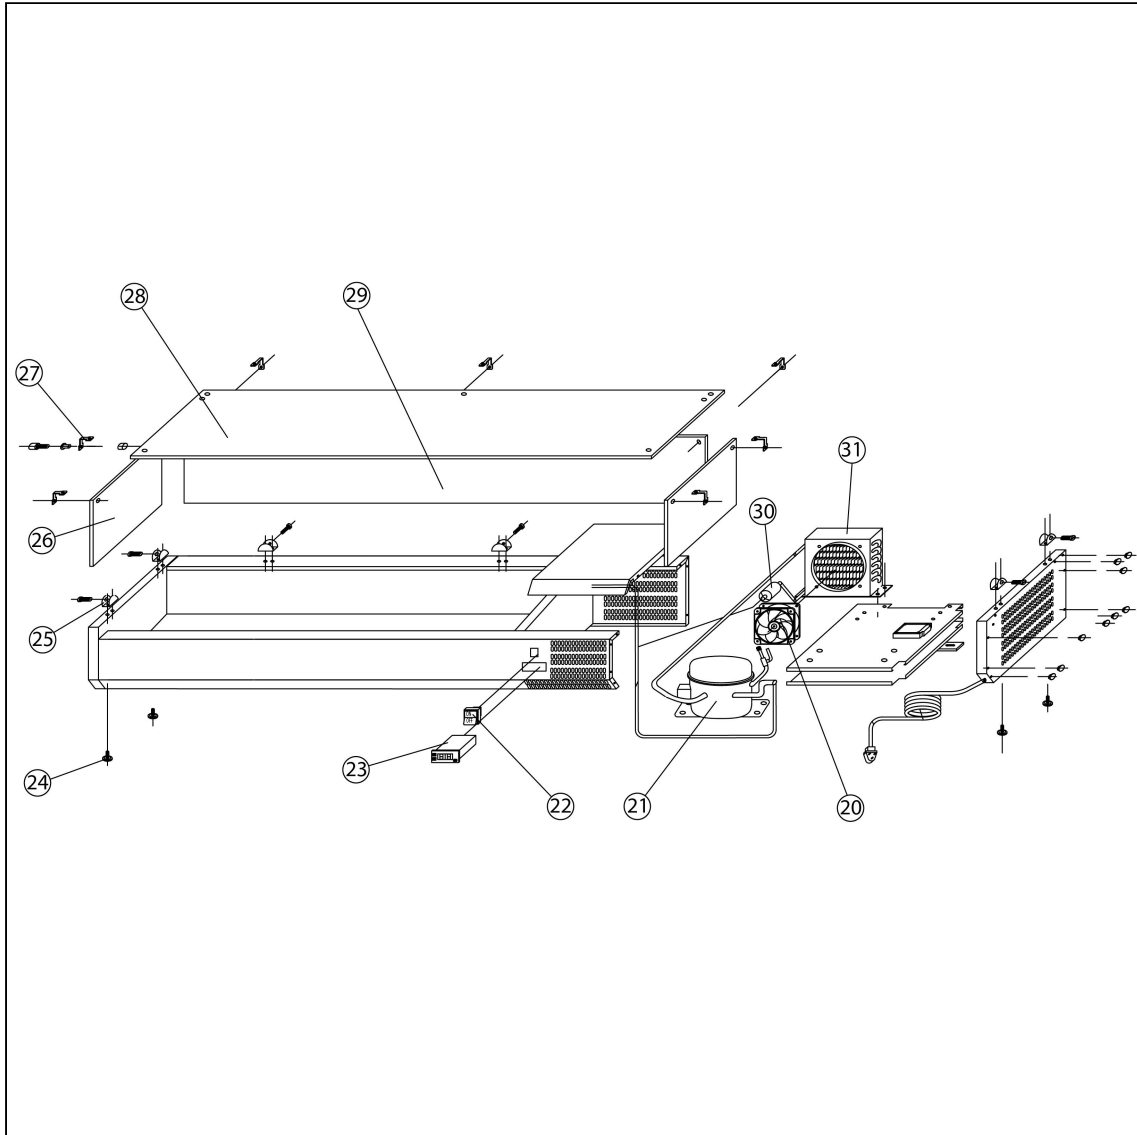

stół chłodniczy 3 drzwiowy do pizzy z nadstaw

Kod katalogowy: 843032

Nr cz ci (V nr rys.-nr cz ci z rysunku)	Nazwa	Kod
V843032V02-01	Wentylator	C001101
V843032V02-02	Spr arka	
V843032V02-03	Wentylator skraplacza	
V843032V02-04	Skraplacz	
V843032V02-05	Pojemnik na skropliny	
V843032V02-06	Trzpie	
V843032V02-07	O zawiasu	
V843032V02-08	Drzwi	
V843032V02-09	Dolny zawias lewy	
V843032V02-10	Panel przedni	
V843032V02-11	Włącznik	C010466
V843032V02-12	Sterownik	
V843032V02-13	Zawias dolny	
V843032V02-14	Filtr	
V843032V02-15	Dolny zawias prawy	
V843032V02-16	Drzwi	
V843032V02-17	Uszczelka	C006287
V843032V02-18	Nó ka	
V843032V02-19	Błat	
V843032V02-20	Wentylator	
V843032V02-21	Spr arka	
V843032V02-22	Wł cznik	C010466
V843032V02-23	Sterownik	
V843032V02-24	Nó ka	
V843032V02-25	Mocowanie szyby	
V843032V02-26	Szyba boczna	
V843032V02-27	Mocowanie szyby górne	
V843032V02-28	Szyba górna	
V843032V02-29	Szyba tylna	
V843032V02-30	Filtr odwadniacz	
V843032V02-31	Skraplacz	