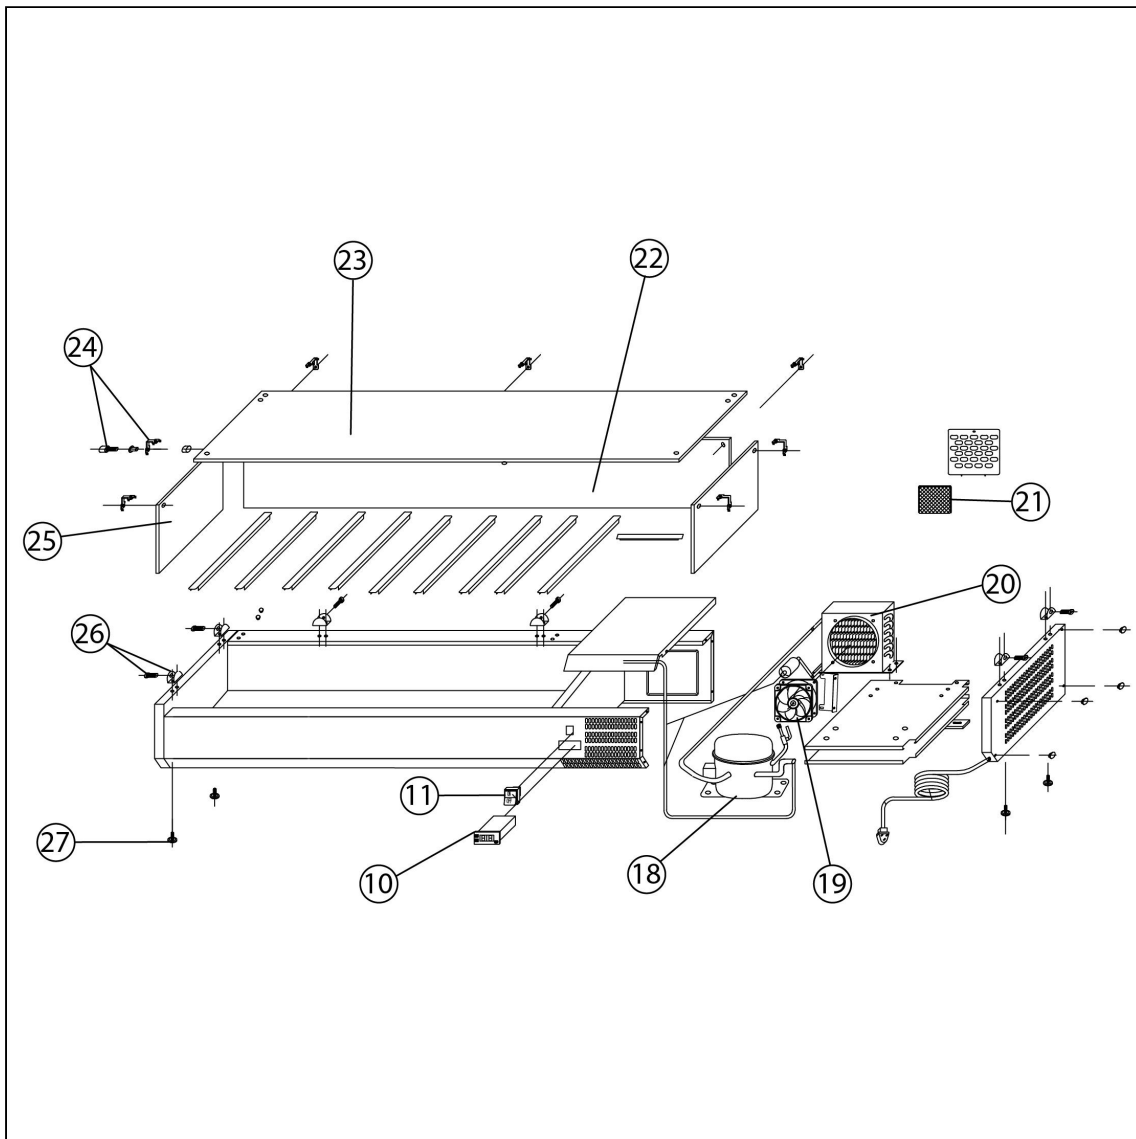

stół chłodniczy 2 drzwiowy, 600x400 mm, do pizzy z szufladami i nadstaw

Kod katalogowy: 843271

Nr części (V nr rys.-nr części z rysunku)	Nazwa	Kod
V843271V02-01	Wentylator	
V843271V02-02	Parownik	
V843271V02-03	Taca ociekowa	
V843271V02-04	Zawias dolny lewy	
V843271V02-05	Szuflada	
V843271V02-06	Sprężyna drzwi	C006173
V843271V02-07	Drzwi lewe	
V843271V02-08	Uszczelka	
V843271V02-09	Drzwi prawe	
V843271V02-10	Termostat	
V843271V02-11	Włócznik	C010466
V843271V02-12	Filtr	
V843271V02-13	Skraplacz	
V843271V02-14	Wentylator skraplacza	
V843271V02-15	Zawias dolny prawy	
V843271V02-16	Sprężarka	
V843271V02-17	Nóżka	C008071
V843271V02-18	Sprężarka	
V843271V02-19	Skraplacz	
V843271V02-20	Wentylator skraplacza	
V843271V02-21	Filtr	
V843271V02-22	Szyba frontowa	
V843271V02-23	Szyba górna	
V843271V02-24	Mocowanie górne	C006309
V843271V02-25	Szyba boczna	
V843271V02-26	Mocowanie dolne	C006308
V843271V02-27	Nóżka	