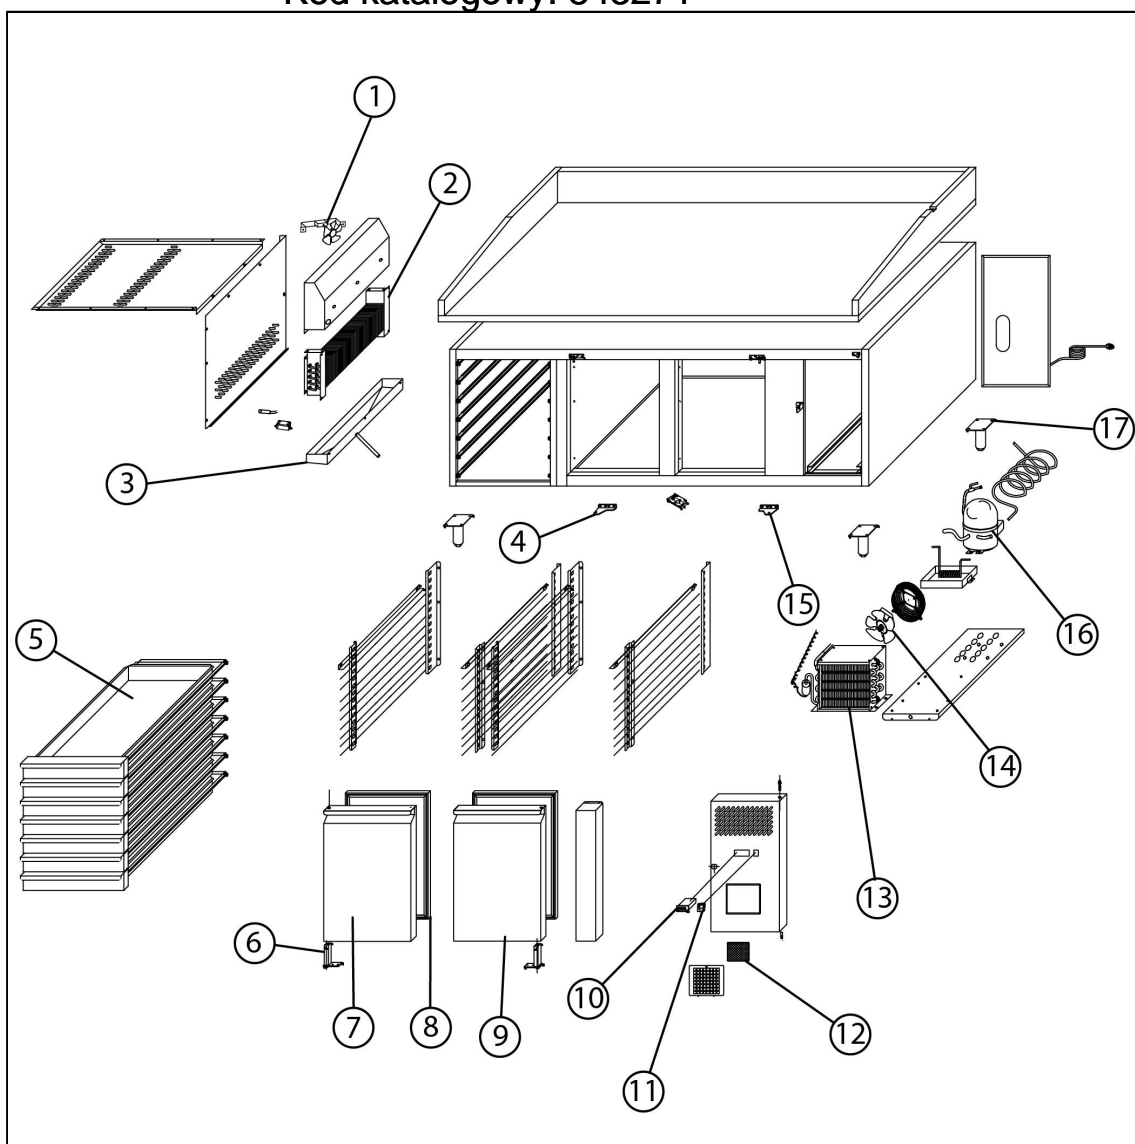

stół chłodniczy 2 drzwiowy, 600x400 mm, do pizzy z szufladami i nadstaw

Kod katalogowy: 843271

Nr części (V nr rys.-nr części z rysunku)	Nazwa	Kod
V843271V02-01	Wentylator	
V843271V02-02	Parownik	
V843271V02-03	Taca ociekowa	
V843271V02-04	Zawias dolny lewy	
V843271V02-05	Szuflada	
V843271V02-06	Sprężyna drzwi	C006173
V843271V02-07	Drzwi lewe	
V843271V02-08	Uszczelka	
V843271V02-09	Drzwi prawe	
V843271V02-10	Termostat	
V843271V02-11	Włócznik	C010466
V843271V02-12	Filtr	
V843271V02-13	Skraplacz	
V843271V02-14	Wentylator skraplacza	
V843271V02-15	Zawias dolny prawy	
V843271V02-16	Sprężarka	
V843271V02-17	Nóżka	C008071
V843271V02-18	Sprężarka	
V843271V02-19	Skraplacz	
V843271V02-20	Wentylator skraplacza	
V843271V02-21	Filtr	
V843271V02-22	Szyba frontowa	
V843271V02-23	Szyba górna	
V843271V02-24	Mocowanie górne	C006309
V843271V02-25	Szyba boczna	
V843271V02-26	Mocowanie dolne	C006308
V843271V02-27	Nóżka	