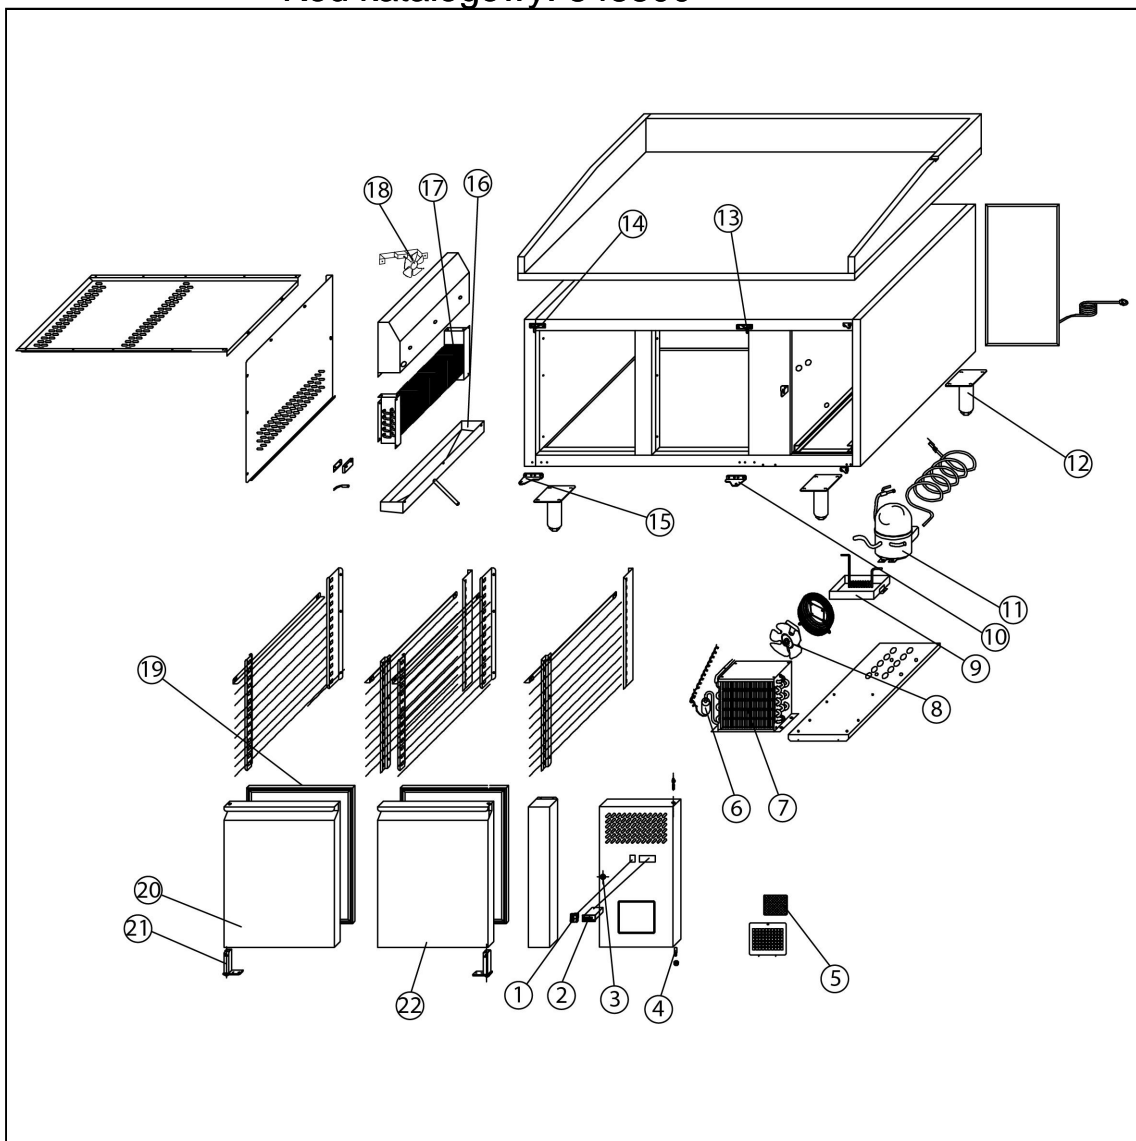

stół chłodniczy 2 drzwiowy, 600X400 mm, do pizzy z nadstaw

Kod katalogowy: 843300

Nr cz ci (V nr rys.-nr cz ci z rysunku)	Nazwa	Kod
V843300V02-01	Wlacznik	C010466
V843300V02-02	Termostat	
V843300V02-03	Zamek	C008773
V843300V02-04	O zawiasu	
V843300V02-05	Filtr	
V843300V02-06	Filtr odwadniacz	
V843300V02-07	Skraplacz	
V843300V02-08	Wentylator	C006291
V843300V02-09	Taca ociekowa	
V843300V02-10	Zawias prawy	
V843300V02-11	Spr arka	
V843300V02-12	Nó ka	C008071
V843300V02-13	Zawias górny prawy	
V843300V02-14	Zawias górny lewy	
V843300V02-15	Zawias lewy	
V843300V02-16	taca ociekowa parownika	
V843300V02-17	Parownik	
V843300V02-18	wentylator parownika	
V843300V02-19	Uszczelka	C007369
V843300V02-20	Drzwi lewe	
V843300V02-21	Spr yna drzwi	C006173
V843300V02-22	Drzwi prawe	
V843300V02-23	Spr arka	
V843300V02-24	Wentylator skraplacza	C001101
V843300V02-25	Skraplacz	
V843300V02-26	Filtr skraplacza	
V843300V02-27	Szyba tylna	
V843300V02-28	Szyba górna	
V843300V02-29	Mocowanie górne	C006309
V843300V02-30	Szyba boczna	
V843300V02-31	Mocowanie dolne	C006308
V843300V02-32	Nó ka	