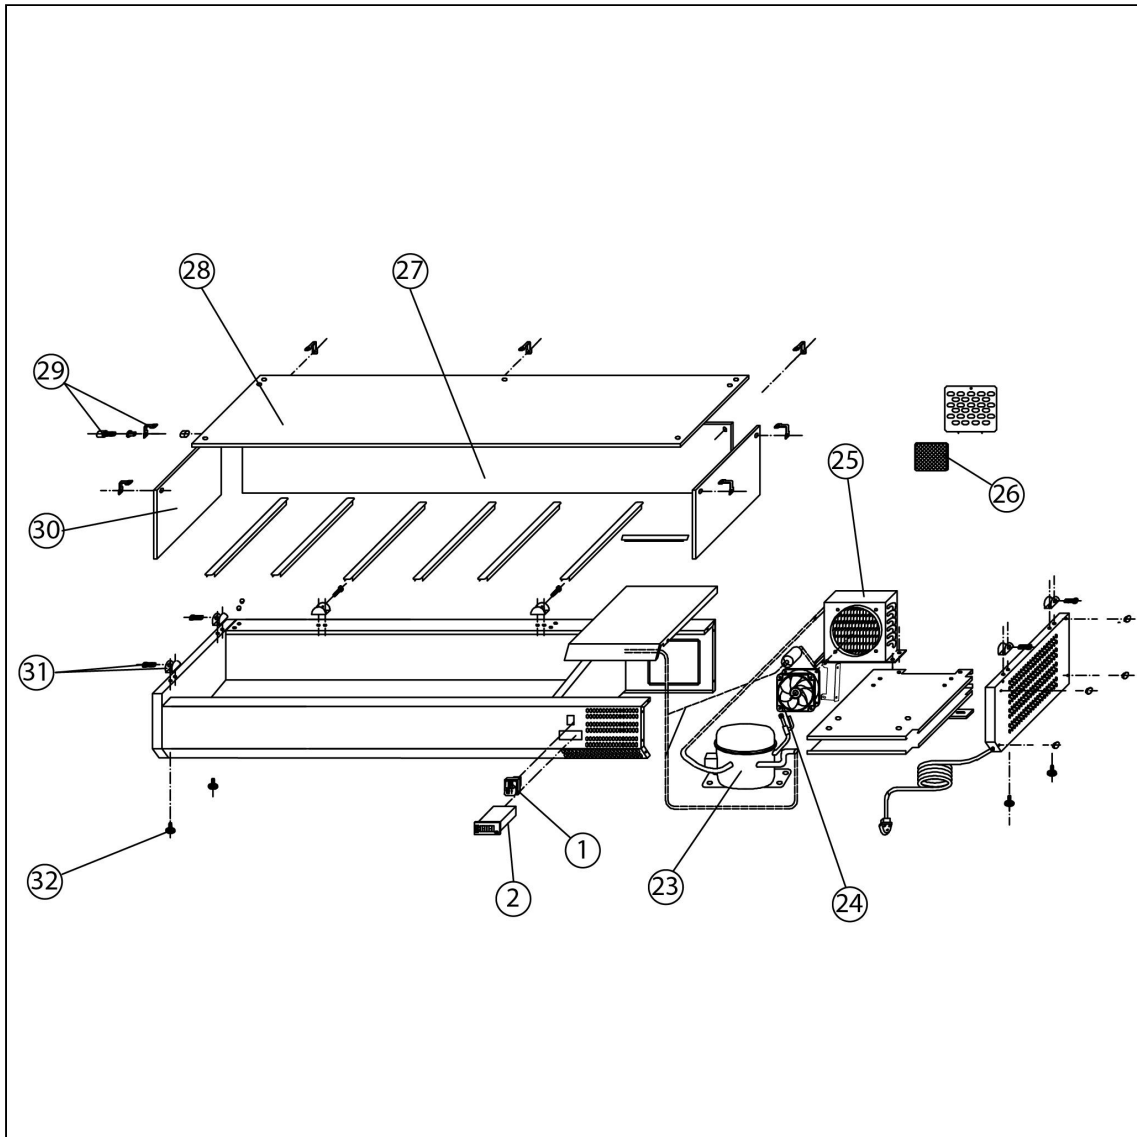

stół chłodniczy 2 drzwiowy, 600X400 mm, do pizzy z nadstaw

Kod katalogowy: 843300

Nr cz ci (V nr rys.-nr cz ci z rysunku)	Nazwa	Kod
V843300V02-01	Wlacznik	C010466
V843300V02-02	Termostat	
V843300V02-03	Zamek	C008773
V843300V02-04	O zawiasu	
V843300V02-05	Filtr	
V843300V02-06	Filtr odwadniacz	
V843300V02-07	Skraplacz	
V843300V02-08	Wentylator	C006291
V843300V02-09	Taca ociekowa	
V843300V02-10	Zawias prawy	
V843300V02-11	Spr arka	
V843300V02-12	Nó ka	C008071
V843300V02-13	Zawias górny prawy	
V843300V02-14	Zawias górny lewy	
V843300V02-15	Zawias lewy	
V843300V02-16	taca ociekowa parownika	
V843300V02-17	Parownik	
V843300V02-18	wentylator parownika	
V843300V02-19	Uszczelka	C007369
V843300V02-20	Drzwi lewe	
V843300V02-21	Spr yna drzwi	C006173
V843300V02-22	Drzwi prawe	
V843300V02-23	Spr arka	
V843300V02-24	Wentylator skraplacza	C001101
V843300V02-25	Skraplacz	
V843300V02-26	Filtr skraplacza	
V843300V02-27	Szyba tylna	
V843300V02-28	Szyba górna	
V843300V02-29	Mocowanie górne	C006309
V843300V02-30	Szyba boczna	
V843300V02-31	Mocowanie dolne	C006308
V843300V02-32	Nó ka	