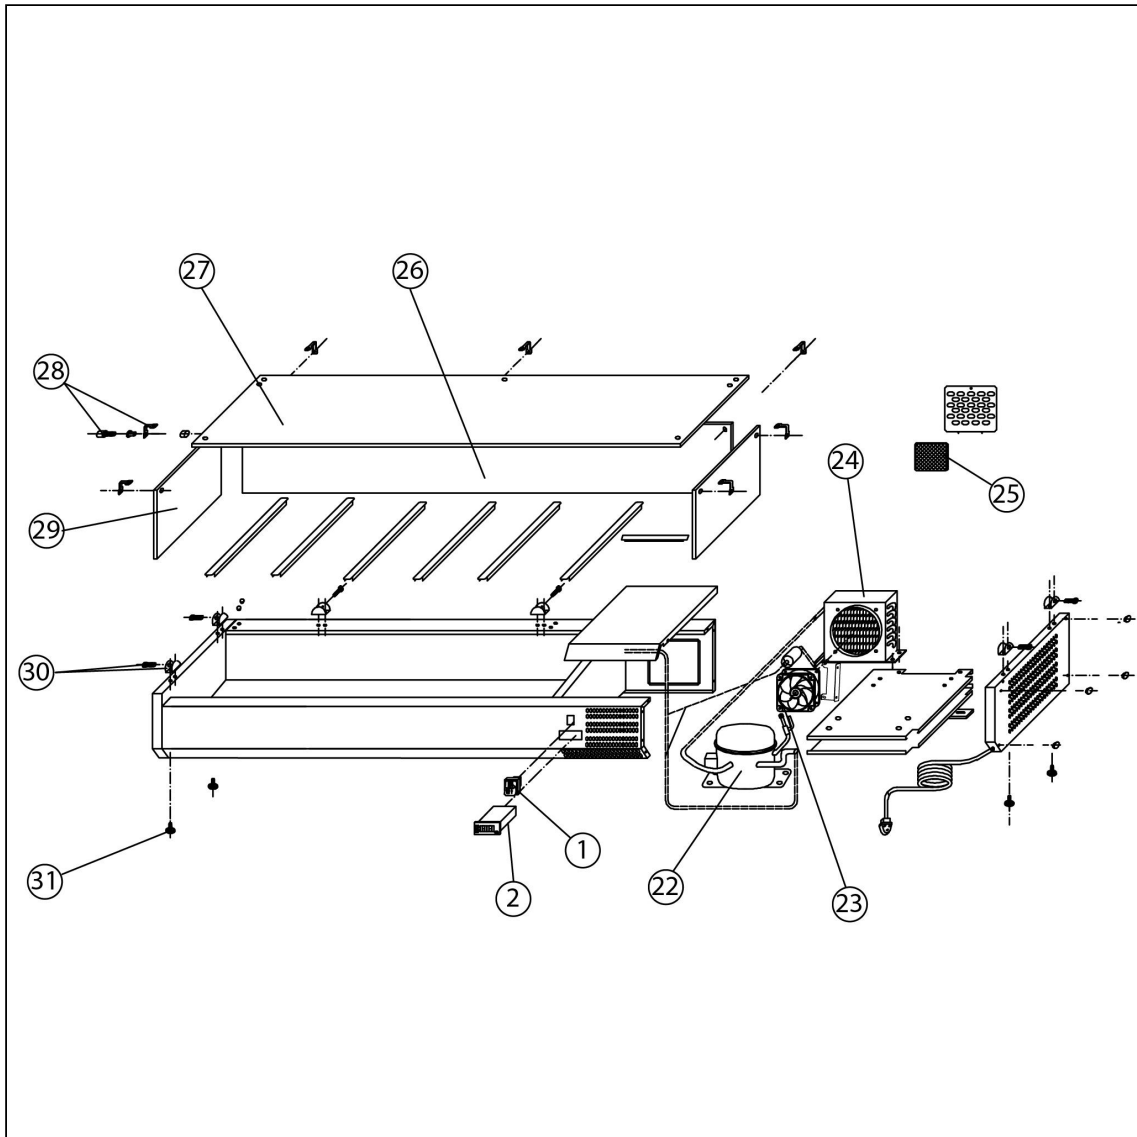

stół chłodniczy do pizzy, 600X400, 1 drzwiowy, szuflady neutralne, nadstawa chłodnicza, 221 l

Kod katalogowy: 843310

Nr części (V nr rys.-nr części z rysunku)	Nazwa	Kod
V843310-01	Włącznik	C010466
V843310-02	Termostat	
V843310-03	Zamek	C008773
V843310-04	O zawiasu	
V843310-05	Filtr	
V843310-06	Filtr odwadniacz	C010068
V843310-07	Skrapacz	
V843310-08	Wentylator skraplacza	C006291
V843310-09	osłona wentylatora	
V843310-10	Pojemnik na sropliny	
V843310-11	Zawias dolny	
V843310-12	Sprężarka	
V843310-13	Nóżka	C008071
V843310-14	Zawias górny	
V843310-15	Taca ociekowa	
V843310-16	Parownik	C006277
V843310-17	Wentylator parownika	
V843310-18	Uszczelka	C007369
V843310-19	Drzwi	
V843310-20	Zestaw szuflad	
V843310-21	Sprężarka drzwi	C006994
V843310-22	Sprężarka	
V843310-23	Wentylator skraplacza	C001101
V843310-24	Skrapacz	
V843310-25	Filtr skraplacza	
V843310-26	Szyba tylna	
V843310-27	Szyba górna	
V843310-28	Mocowanie górne	C006309
V843310-29	Szyba boczna	
V843310-30	Mocowanie dolne	C006308
V843310-31	Nóżka	