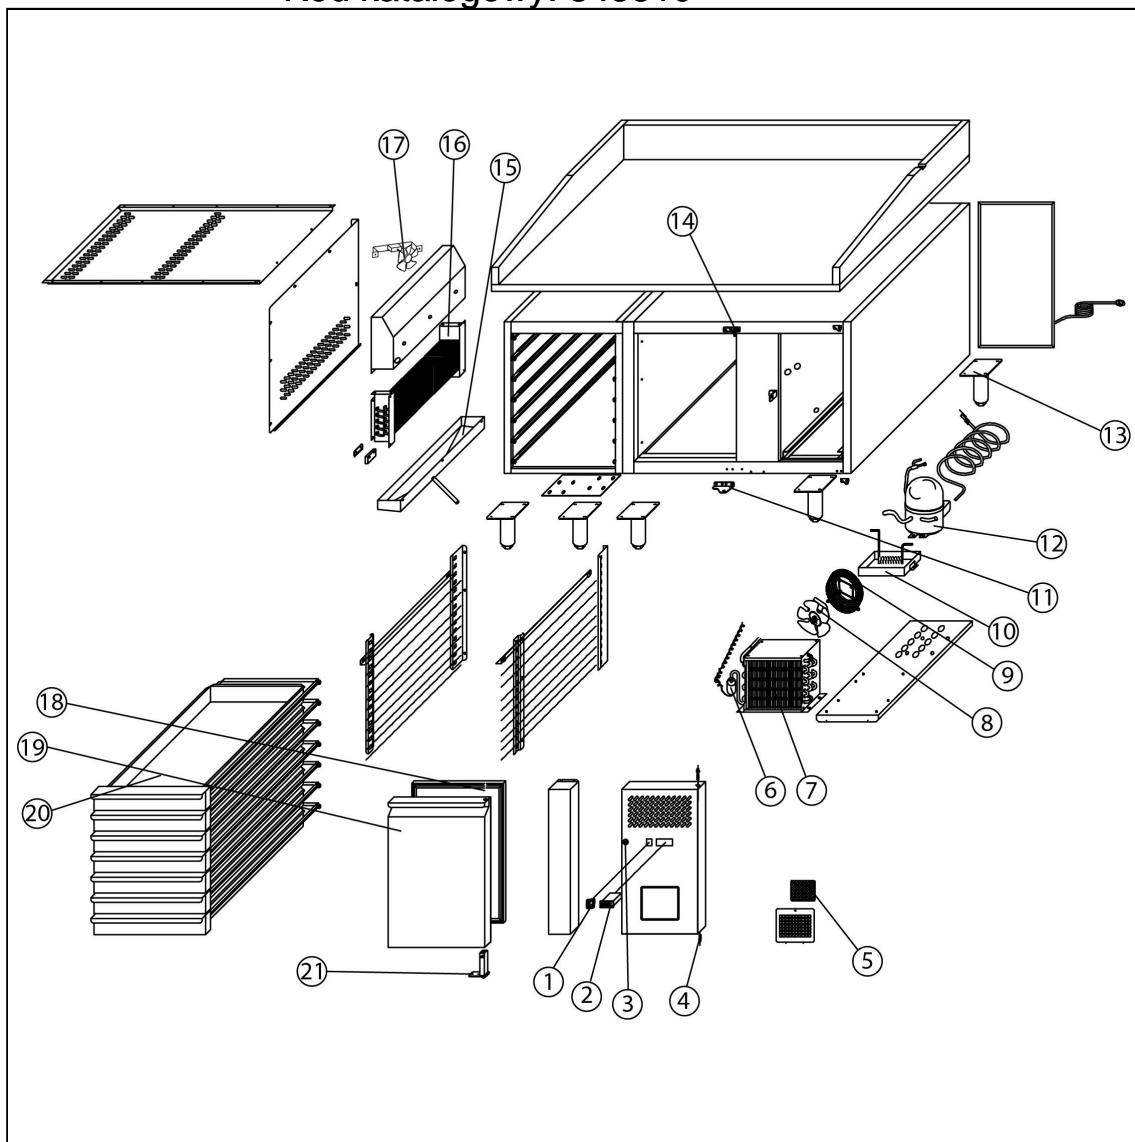

stół chłodniczy do pizzy, 600X400, 1 drzwiowy, szuflady neutralne, nadstawa chłodnicza, 221 l

Kod katalogowy: 843310

Nr części (V nr rys.-nr części z rysunku)	Nazwa	Kod
V843310-01	Włącznik	C010466
V843310-02	Termostat	
V843310-03	Zamek	C008773
V843310-04	O zawiasu	
V843310-05	Filtr	
V843310-06	Filtr odwadniacz	C010068
V843310-07	Skrapacz	
V843310-08	Wentylator skraplacza	C006291
V843310-09	osłona wentylatora	
V843310-10	Pojemnik na sropliny	
V843310-11	Zawias dolny	
V843310-12	Sprężarka	
V843310-13	Nóżka	C008071
V843310-14	Zawias górny	
V843310-15	Taca ociekowa	
V843310-16	Parownik	C006277
V843310-17	Wentylator parownika	
V843310-18	Uszczelka	C007369
V843310-19	Drzwi	
V843310-20	Zestaw szuflad	
V843310-21	Sprężarka drzwi	C006994
V843310-22	Sprężarka	
V843310-23	Wentylator skraplacza	C001101
V843310-24	Skrapacz	
V843310-25	Filtr skraplacza	
V843310-26	Szyba tylna	
V843310-27	Szyba górna	
V843310-28	Mocowanie górne	C006309
V843310-29	Szyba boczna	
V843310-30	Mocowanie dolne	C006308
V843310-31	Nóżka	