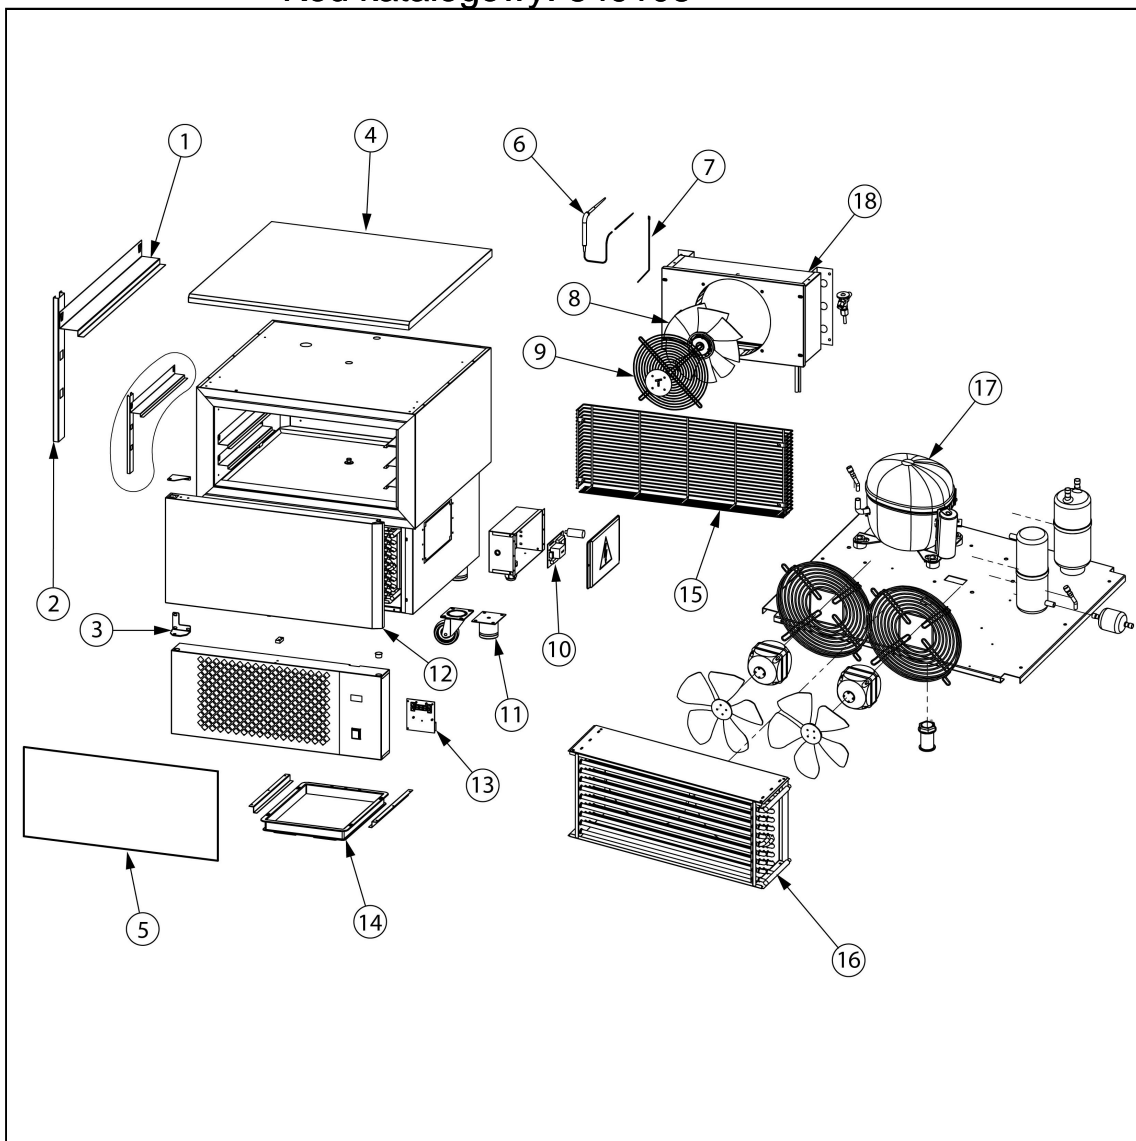

schładzarko-zamra arka szokowa 10x GN 1/1

Kod katalogowy: 849103

Nr części (V nr rys.-nr części z rysunku)	Nazwa	Kod
V849103V001-01	Prowadnica	
V849103V001-02	Wspornik prowadnicy	
V849103V001-03	Zawias dolny	
V849103V001-04	Pokrywa	
V849103V001-05	Uszczelka	
V849103V001-06	Sonda potrawy	C007557
V849103V001-07	Sonda	
V849103V001-08	Wentylator parownika	
V849103V001-09	Ośłona wentylatora	C012142
V849103V001-10	Karta przebiegowa	
V849103V001-11	Nóżka	
V849103V001-12	Drzwi	
V849103V001-13	Panel sterowania	
V849103V001-14	Taca ociekowa	
V849103V001-15	Ośłona	
V849103V001-16	Skrapacz	
V849103V001-17	Sprężarka	
V849103V001-18	Parownik	