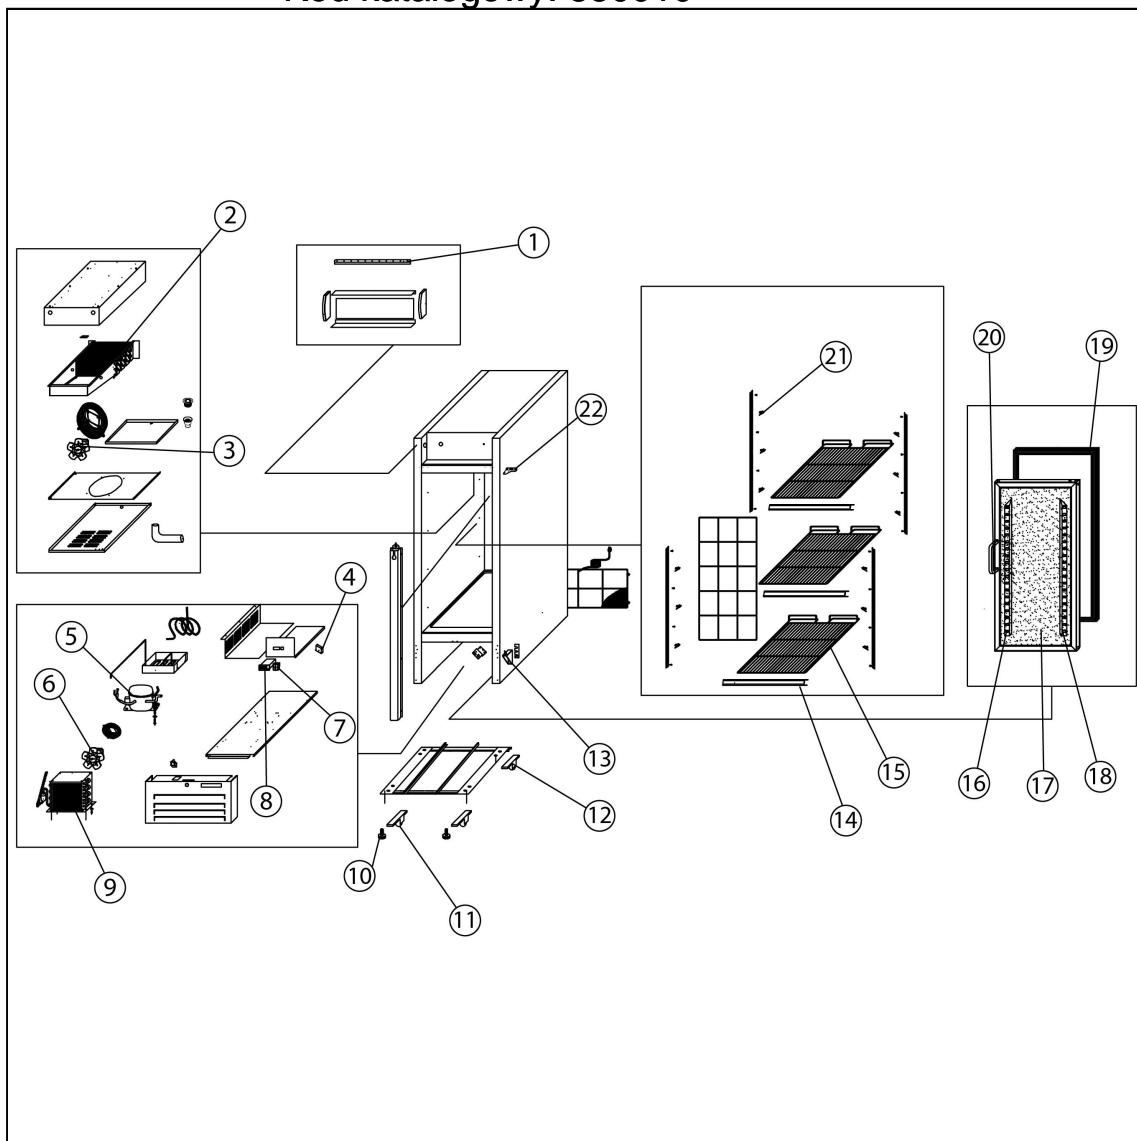

witryna chłodnicza ekspozycyjna, V 578 I

Kod katalogowy: 850010

Nr części (V nr rys.-nr części z rysunku)	Nazwa	Kod
V850010V02-01	Lampa górna	
V850010V02-02	Parownik	
V850010V02-03	Wentylator	
V850010V02-04	Transformator	
V850010V02-05	Sprężarka	
V850010V02-06	Wentylator	C009745
V850010V02-07	Włącznik	C010466
V850010V02-08	Sterownik	
V850010V02-09	Skraplacz	C006230
V850010V02-10	Nóżka	
V850010V02-11	Kółko przednie	
V850010V02-12	kółko tylne	
V850010V02-13	Zawias dolny	
V850010V02-14	Ostona półki	
V850010V02-15	Półka	C010168
V850010V02-16	Lampa lewa	
V850010V02-17	Drzwi	
V850010V02-18	Lampa prawa	
V850010V02-19	Uszczelka	
V850010V02-20	Rączka	
V850010V02-21	Mocowanie półki	
V850010V02-22	Zawias górny	C009425