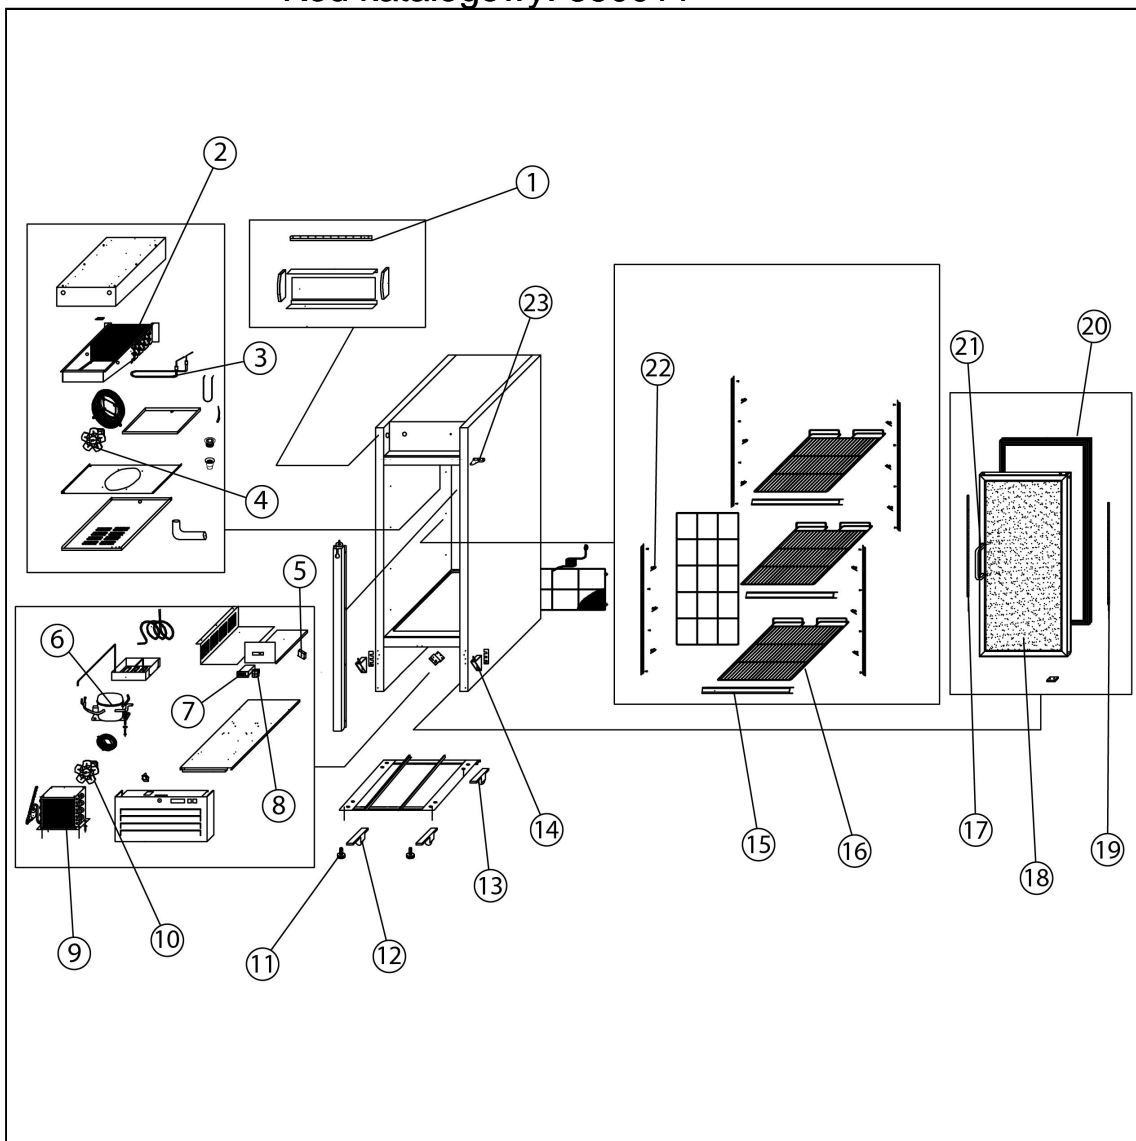

witryna mro nicza ekspozycyjna, V 578 I

Kod katalogowy: 850011

Nr części (V nr rys.-nr części z rysunku)	Nazwa	Kod
V850011V02-01	Lampa górna	
V850011V02-02	Parownik	
V850011V02-03	Grzałka	
V850011V02-04	Wentylator	
V850011V02-05	Transformator	
V850011V02-06	Spr arka	
V850011V02-07	Sterownik	C009445
V850011V02-08	Wł cznik	C010466
V850011V02-09	Skraplacz	C006230
V850011V02-10	Wentylator	C009745
V850011V02-11	Nóżka	
V850011V02-12	Kółko przednie	
V850011V02-13	Kółko tylne	
V850011V02-14	Zawias dolny	
V850011V02-15	Osiłona półki	
V850011V02-16	Półka	C010168
V850011V02-17	Oświetlenie prawe	
V850011V02-18	Drzwi	
V850011V02-19	Oświetlenie lewe	
V850011V02-20	Uszczelka	
V850011V02-21	Rączka	
V850011V02-22	Mocowanie półki	
V850011V02-23	Zawias górny	C009425