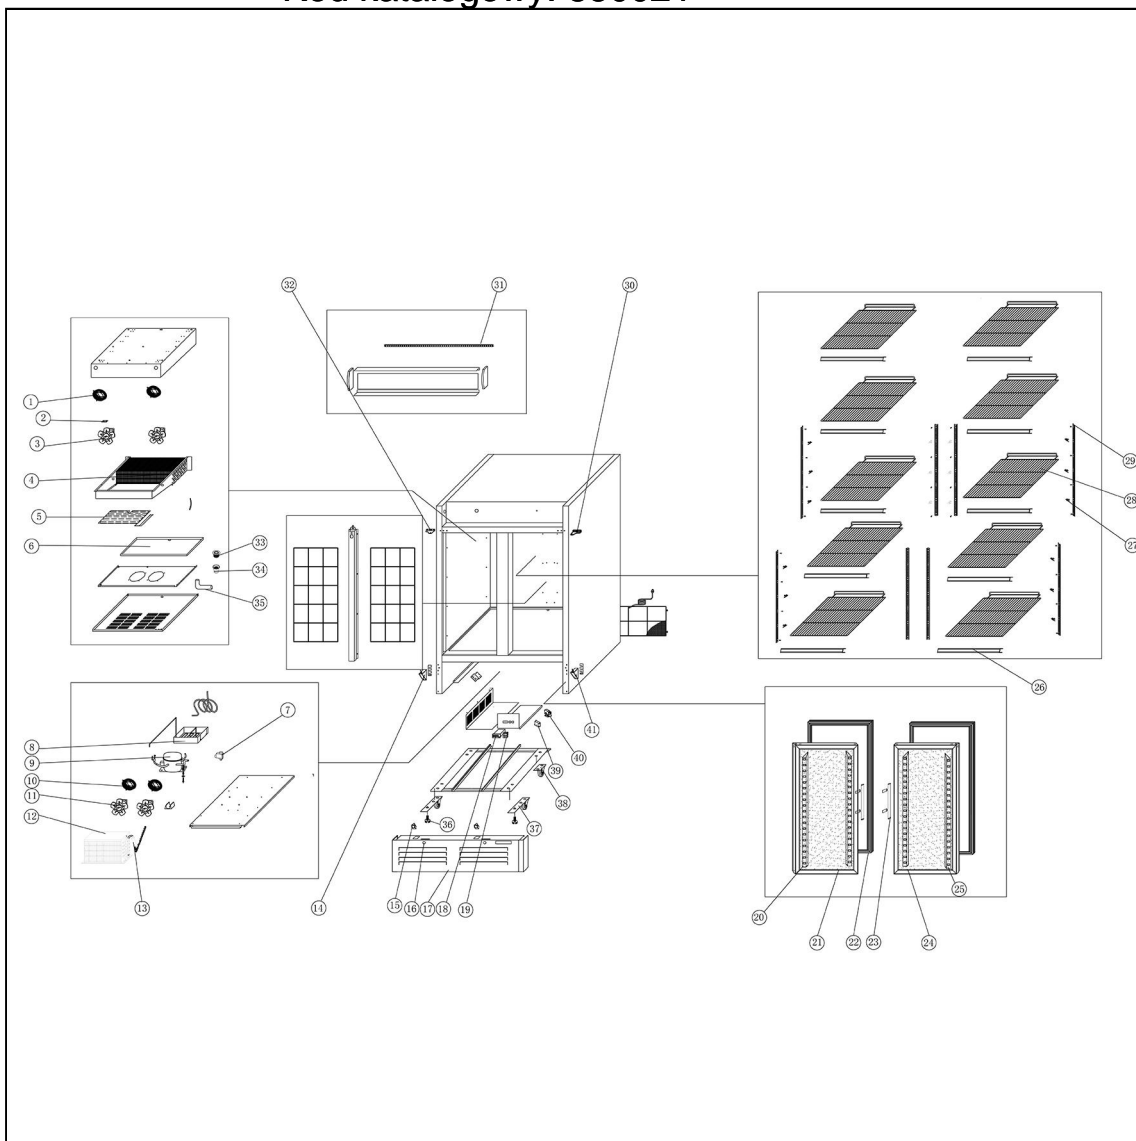

witryna mro nicza ekspozycyjna 2 drzwiowa, V 1079 I

Kod katalogowy: 850021

Nr części (V nr rys.-nr części z rysunku)	Nazwa	Kod
V850021V02-01	Ośłona wentylatora	
V850021V02-02	Mocowanie czujnika	
V850021V02-03	Wentylator	
V850021V02-04	Parownik	
V850021V02-05	Element grzewczy	
V850021V02-06	Taca ociekowa parownika	
V850021V02-07	Elektrozawór	
V850021V02-08	Taca ociekowa	
V850021V02-09	Sprężarka	
V850021V02-10	Ośłona wentylatora	
V850021V02-11	Wentylator skraplacza	
V850021V02-12	Skraplacz	
V850021V02-13	Filtr odwadniacza	
V850021V02-14	Zawias dolny lewy	
V850021V02-15	Przełącznik	
V850021V02-16	Zamek	
V850021V02-17	Panel przedni	
V850021V02-18	Sterownik	
V850021V02-19	Włącznik	C010466
V850021V02-20	Lewa LED	
V850021V02-21	Drzwi lewe	
V850021V02-22	Uszczelka	
V850021V02-23	Rączka	
V850021V02-24	Drzwi prawe	
V850021V02-25	Prawa LED	
V850021V02-26	Ośłona półki	
V850021V02-27	Mocowanie półki	
V850021V02-28	Półka	
V850021V02-29	Wspornik półki	
V850021V02-30	Zawias górny prawy	C009425
V850021V02-31	Lampa ledowa	
V850021V02-32	Zawias górny lewy	
V850021V02-33	Odpływ 1	
V850021V02-34	Odpływ 2	
V850021V02-35	Rurka	
V850021V02-36	Nóżka	
V850021V02-37	Kółko przednie	
V850021V02-38	Kółko tylne	
V850021V02-39	Transformator	
V850021V02-40	Stycznik	
V850021V02-41	Zawias dolny prawy	