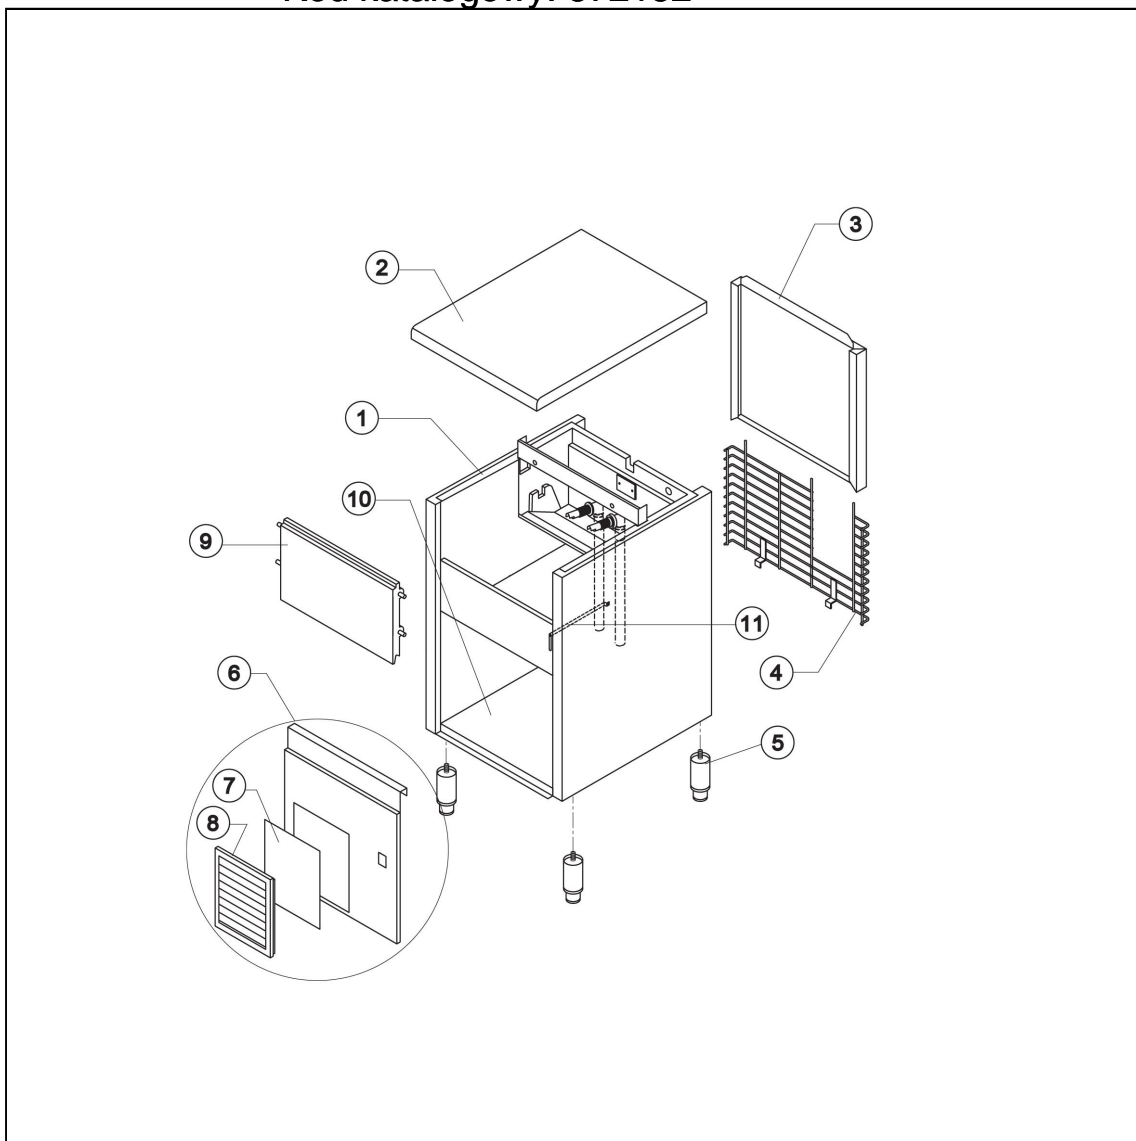

kostkarka natryskowa 130 kg/24h chłodzona wod

Kod katalogowy: 872132

Nr części (V nr rys.-nr części z rysunku)	Nazwa	Kod
V872132V02-01	Obudowa kostkarki	
V872132V02-02	Górna obudowa	
V872132V02-03	Tyłna obudowa	
V872132V02-04	Kratka	
V872132V02-05	Nóżka	C003557
V872132V02-06	Panel przedni	
V872132V02-07	Filtr	
V872132V02-08	Kratka filtra	
V872132V02-09	Drzwi	
V872132V02-10	Podstawa	
V872132V02-11	Uchwyt rury	
V872132V02-12	Nie dotyczy tego modelu produktu	
V872132V02-13	Skraplacz	
V872132V02-14	Nie dotyczy tego modelu produktu	
V872132V02-15	Wiatrak silnika	C003541
V872132V02-16	Wiatrak pompy	C003486
V872132V02-17	Piasta	
V872132V02-18	Parownik	
V872132V02-19	Filtr skraplacza	
V872132V02-20	Sprężarka	
V872132V02-21	Zawór	C003527
V872132V02-22	Element zaworu	
V872132V02-23	Załącznik zaworu	
V872132V02-24	Cewka	
V872132V02-25	Zawór gazowy	
V872132V02-26	Zjednoczona kostka	
V872132V02-27	rubka	
V872132V02-28	Kurtyna kostek	
V872132V02-29	słupka rozpylacza	
V872132V02-30	Rozpylacz	C003694
V872132V02-31	Załącznik	
V872132V02-32	Załącznik zaworu	
V872132V02-33	Rura	
V872132V02-34	Uszczelka	
V872132V02-35	Króciec przelewowy	
V872132V02-36	Uszczelka silikonowa	
V872132V02-37	Obudowa wewnętrzna	
V872132V02-38	Siemieniec	
V872132V02-39	Nakładka	
V872132V02-40	Rurka przelewowa	
V872132V02-41	Nypel wylotowy wody	
V872132V02-42	Rura rozpylacza	
V872132V02-43	Filtr	
V872132V02-44	Rura	
V872132V02-45	Rura spustowa	
V872132V02-46	Nakładka blokująca	
V872132V02-47	Uszczelka	
V872132V02-48	Kolano	
V872132V02-49	Pompa kostkarki	
V872132V02-50	Silnik wentylatora	
V872132V02-51	Elektrozawór podwójny	
V872132V02-52	Nie dotyczy tego modelu produktu	
V872132V02-53	Stycznik	
V872132V02-54	Przełącznik czynnika skraplacza	
V872132V02-55	Termostat komory	C003695
V872132V02-56	Termostat parownika	C003697
V872132V02-57	Wyłącznik czasowy	C003595
V872132V02-58	Przełącznik	
V872132V02-59	Filtr przeciwzakaźniowy	