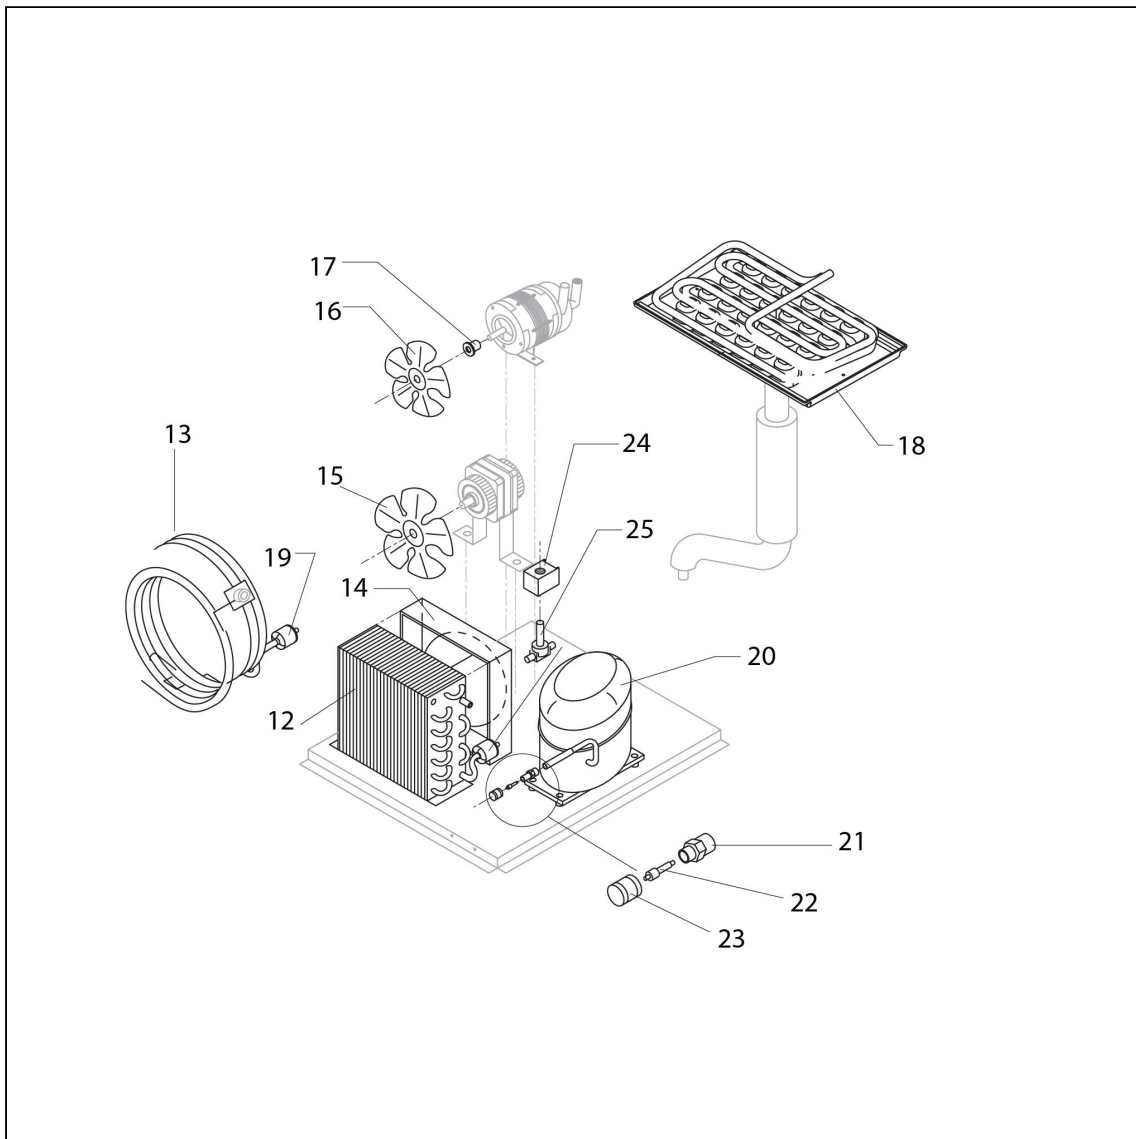

kostkarka natryskowa 130 kg/24h chłodzona wod

Kod katalogowy: 872132

Nr części (V nr rys.-nr części z rysunku)	Nazwa	Kod
V872132V02-01	Obudowa kostkarki	
V872132V02-02	Górna obudowa	
V872132V02-03	Tyłna obudowa	
V872132V02-04	Kratka	
V872132V02-05	Nóżka	C003557
V872132V02-06	Panel przedni	
V872132V02-07	Filtr	
V872132V02-08	Kratka filtra	
V872132V02-09	Drzwi	
V872132V02-10	Podstawa	
V872132V02-11	Uchwyt rury	
V872132V02-12	Nie dotyczy tego modelu produktu	
V872132V02-13	Skraplacz	
V872132V02-14	Nie dotyczy tego modelu produktu	
V872132V02-15	Wiatrak silnika	C003541
V872132V02-16	Wiatrak pompy	C003486
V872132V02-17	Piasta	
V872132V02-18	Parownik	
V872132V02-19	Filtr skraplacza	
V872132V02-20	Sprężarka	
V872132V02-21	Zawór	C003527
V872132V02-22	Element zaworu	
V872132V02-23	Załącznik zaworu	
V872132V02-24	Cewka	
V872132V02-25	Zawór gazowy	
V872132V02-26	Zjednoczona kostka	
V872132V02-27	rubka	
V872132V02-28	Kurtyna kostek	
V872132V02-29	słupka rozpylacza	
V872132V02-30	Rozpylacz	C003694
V872132V02-31	Załącznik	
V872132V02-32	Załącznik zaworu	
V872132V02-33	Rura	
V872132V02-34	Uszczelka	
V872132V02-35	Króciec przelewowy	
V872132V02-36	Uszczelka silikonowa	
V872132V02-37	Obudowa wewnętrzna	
V872132V02-38	Siemieniec	
V872132V02-39	Nakładka	
V872132V02-40	Rurka przelewowa	
V872132V02-41	Nypel wylotowy wody	
V872132V02-42	Rura rozpylacza	
V872132V02-43	Filtr	
V872132V02-44	Rura	
V872132V02-45	Rura spustowa	
V872132V02-46	Nakładka blokująca	
V872132V02-47	Uszczelka	
V872132V02-48	Kolano	
V872132V02-49	Pompa kostkarki	
V872132V02-50	Silnik wentylatora	
V872132V02-51	Elektrozawór podwójny	
V872132V02-52	Nie dotyczy tego modelu produktu	
V872132V02-53	Stycznik	
V872132V02-54	Przełącznik czynnika skraplacza	
V872132V02-55	Termostat komory	C003695
V872132V02-56	Termostat parownika	C003697
V872132V02-57	Wyłącznik czasowy	C003595
V872132V02-58	Przełącznik	
V872132V02-59	Filtr przeciwzakaźniowy	