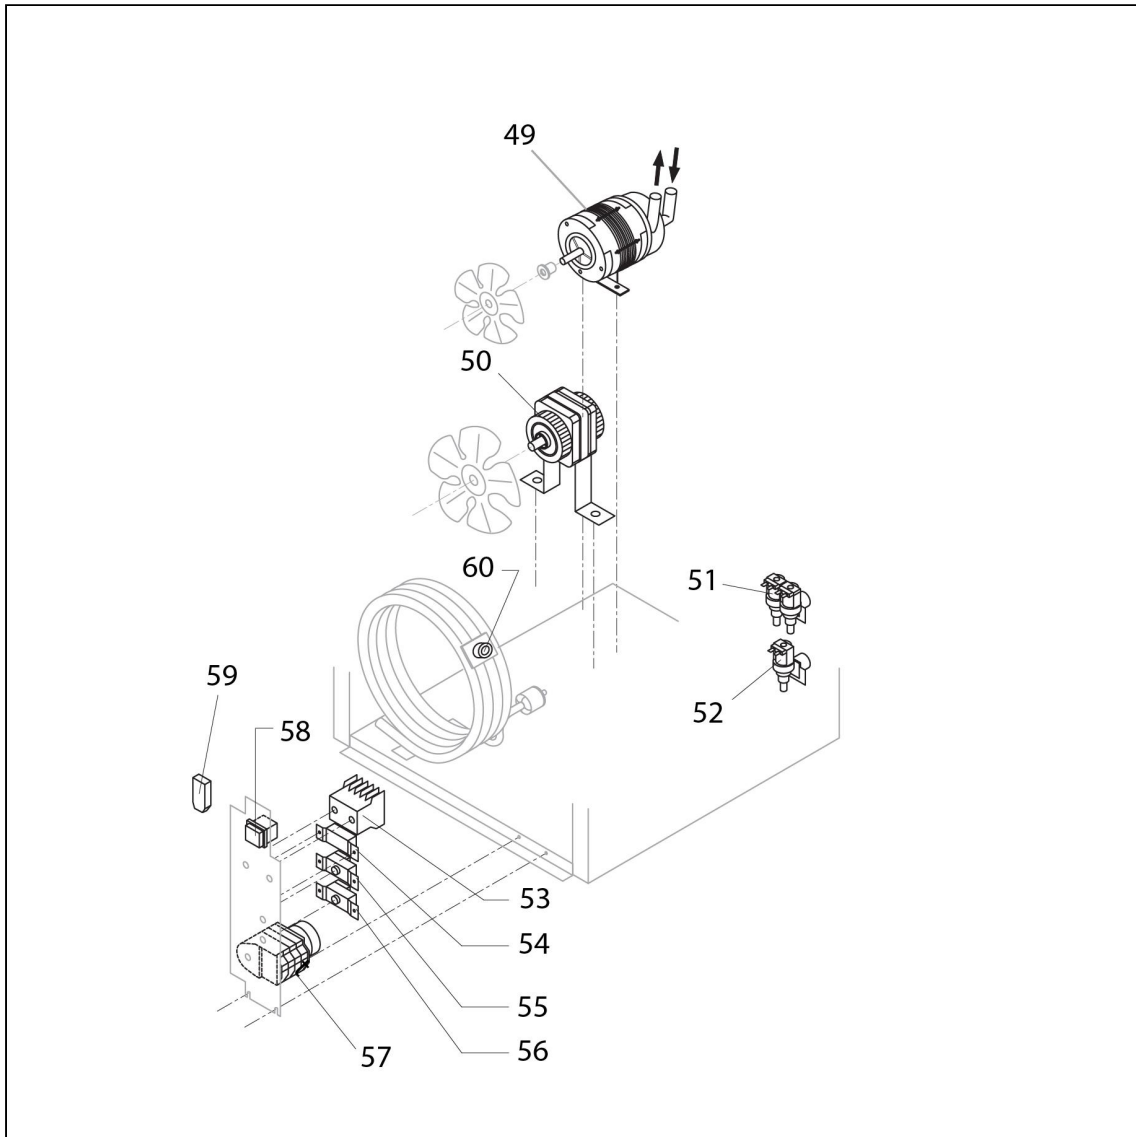

kostkarka natryskowa 130 kg/24h chłodzona wod

Kod katalogowy: 872132

Nr części (V nr rys.-nr części z rysunku)	Nazwa	Kod
V872132V02-01	Obudowa kostkarki	
V872132V02-02	Górna obudowa	
V872132V02-03	Tyłna obudowa	
V872132V02-04	Kratka	
V872132V02-05	Nóżka	C003557
V872132V02-06	Panel przedni	
V872132V02-07	Filtr	
V872132V02-08	Kratka filtra	
V872132V02-09	Drzwi	
V872132V02-10	Podstawa	
V872132V02-11	Uchwyt rury	
V872132V02-12	Nie dotyczy tego modelu produktu	
V872132V02-13	Skraplacz	
V872132V02-14	Nie dotyczy tego modelu produktu	
V872132V02-15	Wiatrak silnika	C003541
V872132V02-16	Wiatrak pompy	C003486
V872132V02-17	Piasta	
V872132V02-18	Parownik	
V872132V02-19	Filtr skraplacza	
V872132V02-20	Sprężarka	
V872132V02-21	Zawór	C003527
V872132V02-22	Element zaworu	
V872132V02-23	Załącznik zaworu	
V872132V02-24	Cewka	
V872132V02-25	Zawór gazowy	
V872132V02-26	Zjednoczona kostka	
V872132V02-27	rubka	
V872132V02-28	Kurtyna kostek	
V872132V02-29	słupka rozpylacza	
V872132V02-30	Rozpylacz	C003694
V872132V02-31	Załącznik	
V872132V02-32	Załącznik zaworu	
V872132V02-33	Rura	
V872132V02-34	Uszczelka	
V872132V02-35	Króciec przelewowy	
V872132V02-36	Uszczelka silikonowa	
V872132V02-37	Obudowa wewnętrzna	
V872132V02-38	Siemieniec	
V872132V02-39	Nakładka	
V872132V02-40	Rurka przelewowa	
V872132V02-41	Nypel wylotowy wody	
V872132V02-42	Rura rozpylacza	
V872132V02-43	Filtr	
V872132V02-44	Rura	
V872132V02-45	Rura spustowa	
V872132V02-46	Nakładka blokująca	
V872132V02-47	Uszczelka	
V872132V02-48	Kolano	
V872132V02-49	Pompa kostkarki	
V872132V02-50	Silnik wentylatora	
V872132V02-51	Elektrozawór podwójny	
V872132V02-52	Nie dotyczy tego modelu produktu	
V872132V02-53	Stycznik	
V872132V02-54	Przełącznik czynnika skraplacza	
V872132V02-55	Termostat komory	C003695
V872132V02-56	Termostat parownika	C003697
V872132V02-57	Wyłącznik czasowy	C003595
V872132V02-58	Przełącznik	
V872132V02-59	Filtr przeciwzakaźniowy	