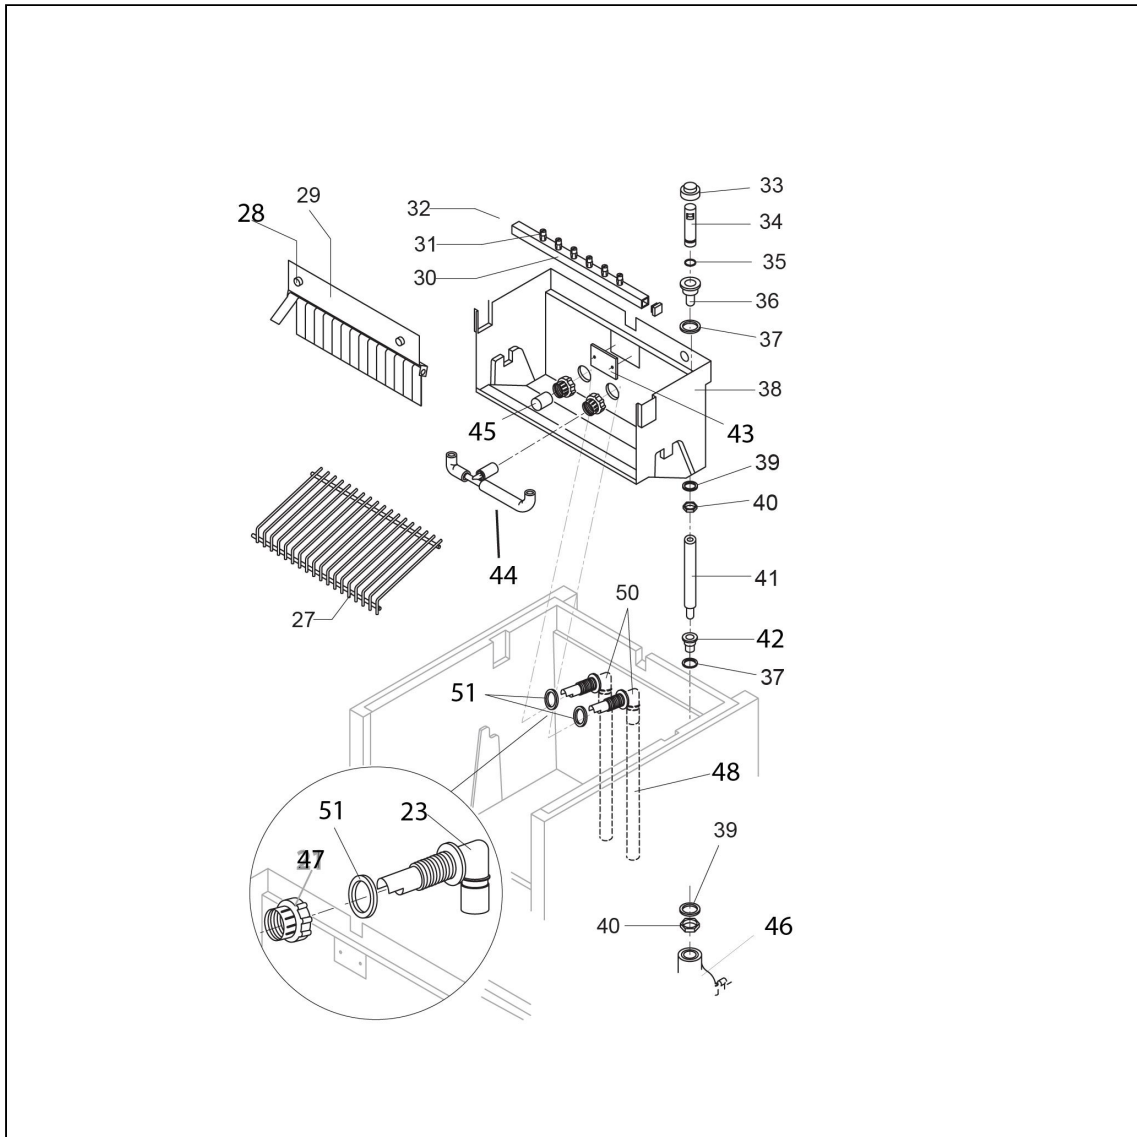

kostkarka natryskowa 130 kg/24h chłodzona wod

Kod katalogowy: 872132

Nr części (V nr rys.-nr części z rysunku)	Nazwa	Kod
V872132V02-01	Obudowa kostkarki	
V872132V02-02	Górna obudowa	
V872132V02-03	Tyłna obudowa	
V872132V02-04	Kratka	
V872132V02-05	Nóżka	C003557
V872132V02-06	Panel przedni	
V872132V02-07	Filtr	
V872132V02-08	Kratka filtra	
V872132V02-09	Drzwi	
V872132V02-10	Podstawa	
V872132V02-11	Uchwyt rury	
V872132V02-12	Nie dotyczy tego modelu produktu	
V872132V02-13	Skraplacz	
V872132V02-14	Nie dotyczy tego modelu produktu	
V872132V02-15	Wiatrak silnika	C003541
V872132V02-16	Wiatrak pompy	C003486
V872132V02-17	Piasta	
V872132V02-18	Parownik	
V872132V02-19	Filtr skraplacza	
V872132V02-20	Sprężarka	
V872132V02-21	Zawór	C003527
V872132V02-22	Element zaworu	
V872132V02-23	Załącznik zaworu	
V872132V02-24	Cewka	
V872132V02-25	Zawór gazowy	
V872132V02-26	Zjednoczona kostka	
V872132V02-27	rubka	
V872132V02-28	Kurtyna kostek	
V872132V02-29	słupka rozpylacza	
V872132V02-30	Rozpylacz	C003694
V872132V02-31	Załącznik	
V872132V02-32	Załącznik zaworu	
V872132V02-33	Rura	
V872132V02-34	Uszczelka	
V872132V02-35	Króciec przelewowy	
V872132V02-36	Uszczelka silikonowa	
V872132V02-37	Obudowa wewnętrzna	
V872132V02-38	Siemieniec	
V872132V02-39	Nakładka	
V872132V02-40	Rurka przelewowa	
V872132V02-41	Nypel wylotowy wody	
V872132V02-42	Rura rozpylacza	
V872132V02-43	Filtr	
V872132V02-44	Rura	
V872132V02-45	Rura spustowa	
V872132V02-46	Nakładka blokująca	
V872132V02-47	Uszczelka	
V872132V02-48	Kolano	
V872132V02-49	Pompa kostkarki	
V872132V02-50	Silnik wentylatora	
V872132V02-51	Elektrozawór podwójny	
V872132V02-52	Nie dotyczy tego modelu produktu	
V872132V02-53	Stycznik	
V872132V02-54	Przełącznik czynnika skraplacza	
V872132V02-55	Termostat komory	C003695
V872132V02-56	Termostat parownika	C003697
V872132V02-57	Wyłącznik czasowy	C003595
V872132V02-58	Przełącznik	
V872132V02-59	Filtr przeciwzakaźniowy	