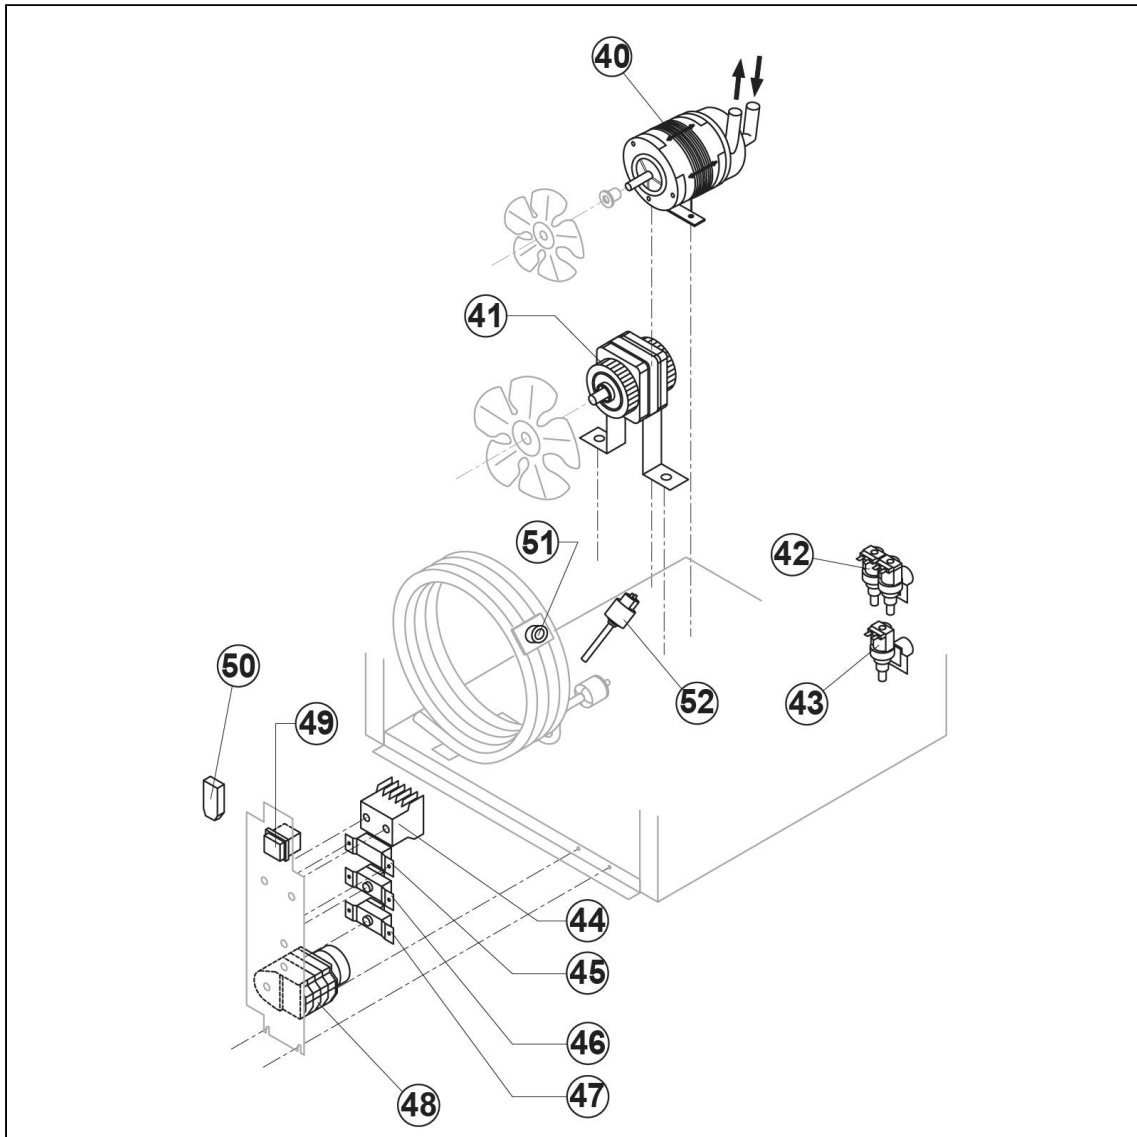

kostkarka natryskowa 155 kg/24h chłodzona wod

Kod katalogowy: 872152

Nr cz ci (V nr rys.-nr cz ci z rysunku)	Nazwa	Kod
V872152V02-01	Obudowa kostkarki	
V872152V02-02	Górna obudowa	
V872152V02-03	Tyłna obudowa	
V872152V02-04	Kratka	
V872152V02-05	Nó ka	C003557
V872152V02-06	Panel przedni	
V872152V02-07	Drzwi	
V872152V02-08	Uchwyt rury	
V872152V02-09	Nie dotyczy tego modelu produktu	
V872152V02-10	Skraplacz	
V872152V02-11	Nie dotyczy tego modelu produktu	
V872152V02-12	Wiatrak	C003486
V872152V02-13	Piasta	
V872152V02-14	Ośłona parownika	
V872152V02-15	Parownik	
V872152V02-16	Filtr skraplacza	
V872152V02-17	Spr arka	
V872152V02-18	Zawór	
V872152V02-19	Cewka	
V872152V02-20	Zawór gazowy	
V872152V02-21	Zje d alnia kostek	
V872152V02-22	Kurtyna kostek	
V872152V02-23	Słupek rozpylacza	
V872152V02-24	Za lepka zaworu	
V872152V02-25	Rura	
V872152V02-26	Uszczelka	
V872152V02-27	Króciec przelewowy	
V872152V02-28	Uszczelka silikonowa	
V872152V02-29	Obudowa wewn trzna	
V872152V02-30	Simering	
V872152V02-31	Nakr tka	
V872152V02-32	Rurka przelewowa	
V872152V02-33	Nypel wylotowy wody	
V872152V02-34	Tarcza oporowa zje d alni	
V872152V02-35	Rura rozpylacza	
V872152V02-36	Filtr	
V872152V02-37	Rura spustowa	
V872152V02-38	Nakr tka blokuj ca	
V872152V02-39	Uszczelka	
V872152V02-40	Pompa kostkarki	
V872152V02-41	Nie dotyczy tego modelu produktu	
V872152V02-42	Elektrozawór	
V872152V02-43	Nie dotyczy tego modelu produktu	
V872152V02-44	Stycznik	
V872152V02-45	Nie dotyczy tego modelu produktu	
V872152V02-46	Termostat komory	C003695
V872152V02-47	Termostat parownika	C003697
V872152V02-48	Wył cznik czasowy	C003596
V872152V02-49	Przełacznik	
V872152V02-50	Nie dotyczy tego modelu produktu	
V872152V02-51	Przeł cznik bezpiecze stwa	
V872152V02-52	Przeł cznik bezpiecze stwa	