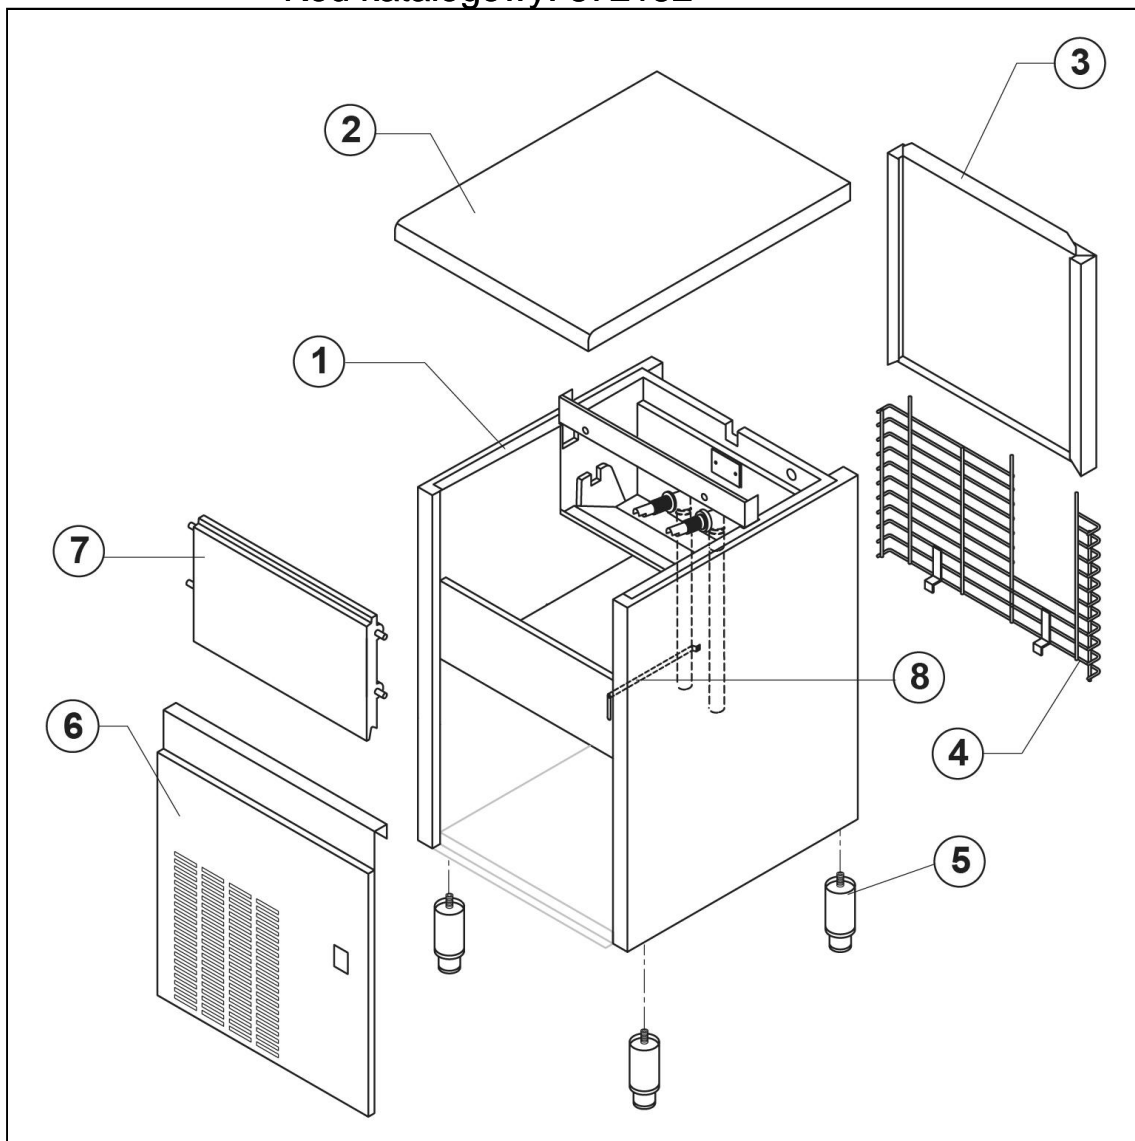

kostkarka natryskowa 155 kg/24h chłodzona wod

Kod katalogowy: 872152

Nr cz ci (V nr rys.-nr cz ci z rysunku)	Nazwa	Kod
V872152V02-01	Obudowa kostkarki	
V872152V02-02	Górna obudowa	
V872152V02-03	Tyłna obudowa	
V872152V02-04	Kratka	
V872152V02-05	Nó ka	C003557
V872152V02-06	Panel przedni	
V872152V02-07	Drzwi	
V872152V02-08	Uchwyt rury	
V872152V02-09	Nie dotyczy tego modelu produktu	
V872152V02-10	Skraplacz	
V872152V02-11	Nie dotyczy tego modelu produktu	
V872152V02-12	Wiatrak	C003486
V872152V02-13	Piasta	
V872152V02-14	Ośłona parownika	
V872152V02-15	Parownik	
V872152V02-16	Filtr skraplacza	
V872152V02-17	Spr arka	
V872152V02-18	Zawór	
V872152V02-19	Cewka	
V872152V02-20	Zawór gazowy	
V872152V02-21	Zje d alnia kostek	
V872152V02-22	Kurtyna kostek	
V872152V02-23	Słupek rozpylacza	
V872152V02-24	Za lepka zaworu	
V872152V02-25	Rura	
V872152V02-26	Uszczelka	
V872152V02-27	Króciec przelewowy	
V872152V02-28	Uszczelka silikonowa	
V872152V02-29	Obudowa wewn trzna	
V872152V02-30	Simering	
V872152V02-31	Nakr tka	
V872152V02-32	Rurka przelewowa	
V872152V02-33	Nypel wylotowy wody	
V872152V02-34	Tarcza oporowa zje d alni	
V872152V02-35	Rura rozpylacza	
V872152V02-36	Filtr	
V872152V02-37	Rura spustowa	
V872152V02-38	Nakr tka blokuj ca	
V872152V02-39	Uszczelka	
V872152V02-40	Pompa kostkarki	
V872152V02-41	Nie dotyczy tego modelu produktu	
V872152V02-42	Elektrozawór	
V872152V02-43	Nie dotyczy tego modelu produktu	
V872152V02-44	Stycznik	
V872152V02-45	Nie dotyczy tego modelu produktu	
V872152V02-46	Termostat komory	C003695
V872152V02-47	Termostat parownika	C003697
V872152V02-48	Wył cznik czasowy	C003596
V872152V02-49	Przełacznik	
V872152V02-50	Nie dotyczy tego modelu produktu	
V872152V02-51	Przeł cznik bezpiecze stwa	
V872152V02-52	Przeł cznik bezpiecze stwa	