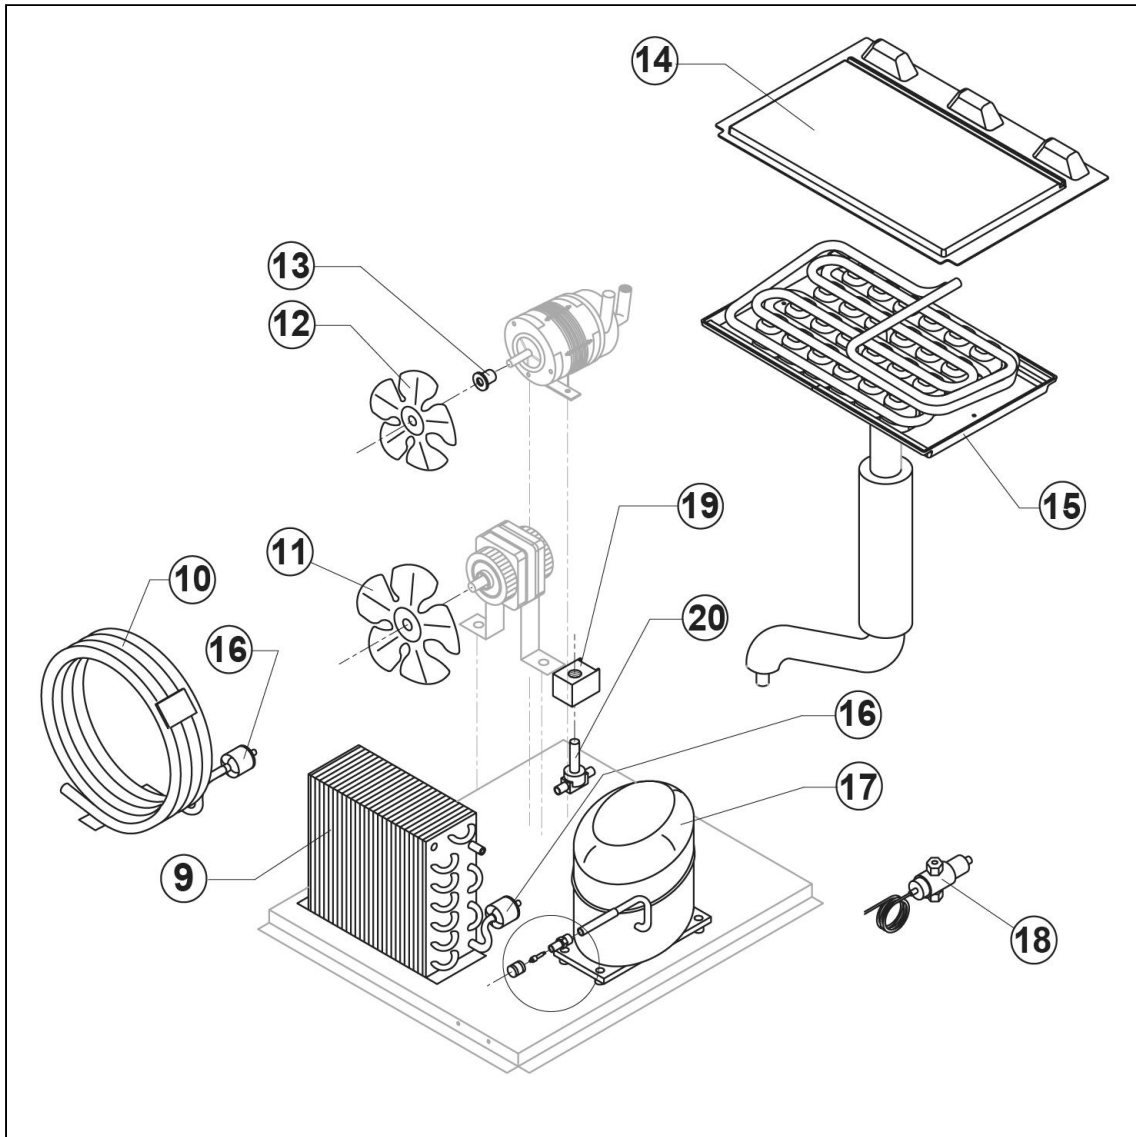

kostkarka natryskowa 155 kg/24h chłodzona wod

Kod katalogowy: 872152

Nr cz ci (V nr rys.-nr cz ci z rysunku)	Nazwa	Kod
V872152V02-01	Obudowa kostkarki	
V872152V02-02	Górna obudowa	
V872152V02-03	Tyłna obudowa	
V872152V02-04	Kratka	
V872152V02-05	Nó ka	C003557
V872152V02-06	Panel przedni	
V872152V02-07	Drzwi	
V872152V02-08	Uchwyt rury	
V872152V02-09	Nie dotyczy tego modelu produktu	
V872152V02-10	Skraplacz	
V872152V02-11	Nie dotyczy tego modelu produktu	
V872152V02-12	Wiatrak	C003486
V872152V02-13	Piasta	
V872152V02-14	Ośłona parownika	
V872152V02-15	Parownik	
V872152V02-16	Filtr skraplacza	
V872152V02-17	Spr arka	
V872152V02-18	Zawór	
V872152V02-19	Cewka	
V872152V02-20	Zawór gazowy	
V872152V02-21	Zje d alnia kostek	
V872152V02-22	Kurtyna kostek	
V872152V02-23	Słupek rozpylacza	
V872152V02-24	Za lepka zaworu	
V872152V02-25	Rura	
V872152V02-26	Uszczelka	
V872152V02-27	Króciec przelewowy	
V872152V02-28	Uszczelka silikonowa	
V872152V02-29	Obudowa wewn trzna	
V872152V02-30	Simering	
V872152V02-31	Nakr tka	
V872152V02-32	Rurka przelewowa	
V872152V02-33	Nypel wylotowy wody	
V872152V02-34	Tarcza oporowa zje d alni	
V872152V02-35	Rura rozpylacza	
V872152V02-36	Filtr	
V872152V02-37	Rura spustowa	
V872152V02-38	Nakr tka blokuj ca	
V872152V02-39	Uszczelka	
V872152V02-40	Pompa kostkarki	
V872152V02-41	Nie dotyczy tego modelu produktu	
V872152V02-42	Elektrozawór	
V872152V02-43	Nie dotyczy tego modelu produktu	
V872152V02-44	Stycznik	
V872152V02-45	Nie dotyczy tego modelu produktu	
V872152V02-46	Termostat komory	C003695
V872152V02-47	Termostat parownika	C003697
V872152V02-48	Wył cznik czasowy	C003596
V872152V02-49	Przełacznik	
V872152V02-50	Nie dotyczy tego modelu produktu	
V872152V02-51	Przeł cznik bezpiecze stwa	
V872152V02-52	Przeł cznik bezpiecze stwa	