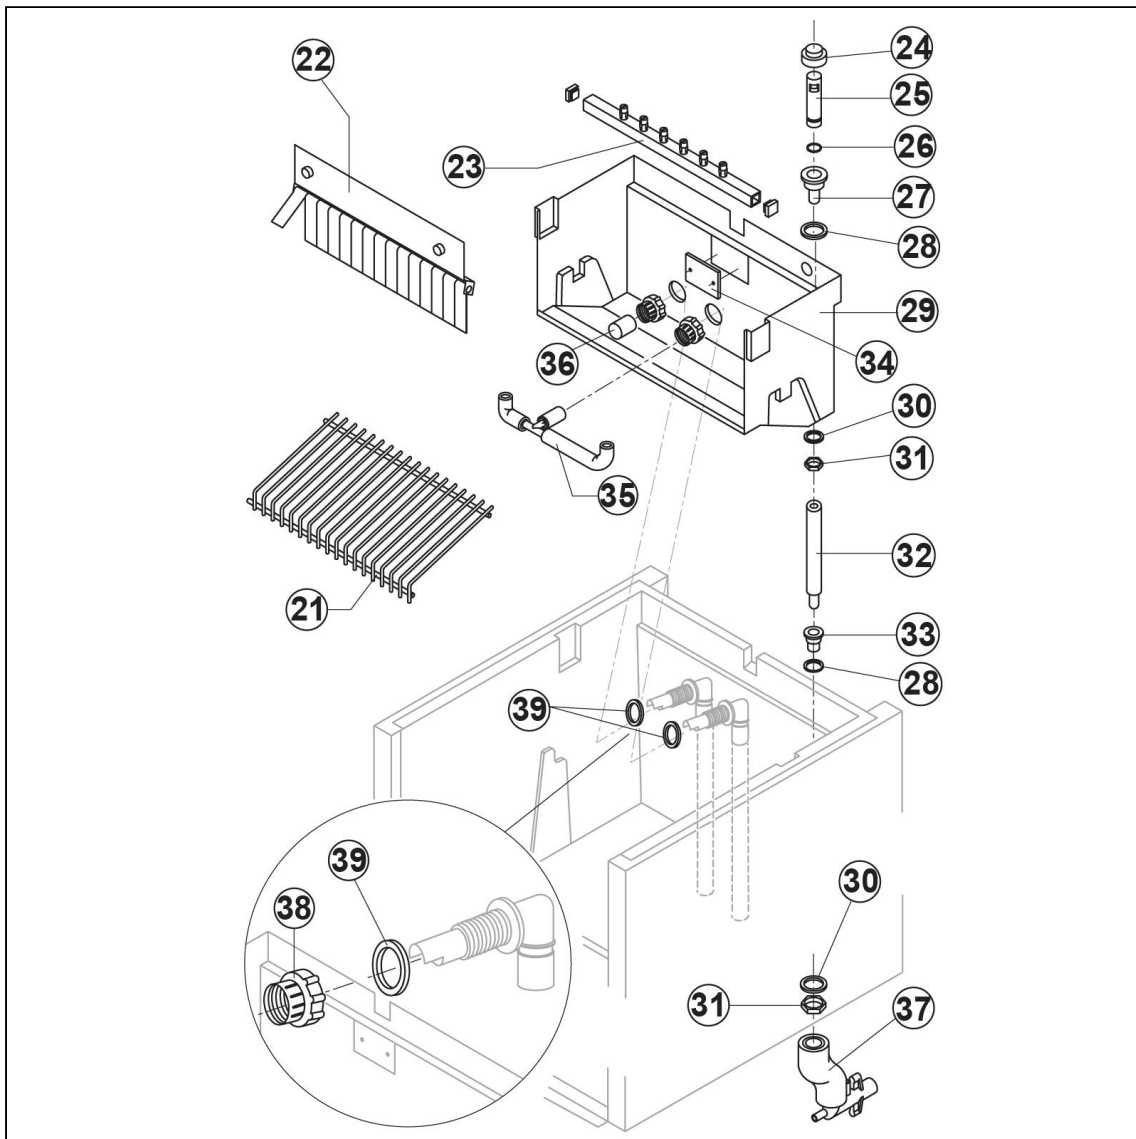

kostkarka natryskowa 155 kg/24h chłodzona wod

Kod katalogowy: 872152

Nr cz ci (V nr rys.-nr cz ci z rysunku)	Nazwa	Kod
V872152V02-01	Obudowa kostkarki	
V872152V02-02	Górna obudowa	
V872152V02-03	Tyłna obudowa	
V872152V02-04	Kratka	
V872152V02-05	Nó ka	C003557
V872152V02-06	Panel przedni	
V872152V02-07	Drzwi	
V872152V02-08	Uchwyt rury	
V872152V02-09	Nie dotyczy tego modelu produktu	
V872152V02-10	Skraplacz	
V872152V02-11	Nie dotyczy tego modelu produktu	
V872152V02-12	Wiatrak	C003486
V872152V02-13	Piasta	
V872152V02-14	Ośłona parownika	
V872152V02-15	Parownik	
V872152V02-16	Filtr skraplacza	
V872152V02-17	Spr arka	
V872152V02-18	Zawór	
V872152V02-19	Cewka	
V872152V02-20	Zawór gazowy	
V872152V02-21	Zje d alnia kostek	
V872152V02-22	Kurtyna kostek	
V872152V02-23	Słupek rozpylacza	
V872152V02-24	Za lepka zaworu	
V872152V02-25	Rura	
V872152V02-26	Uszczelka	
V872152V02-27	Króciec przelewowy	
V872152V02-28	Uszczelka silikonowa	
V872152V02-29	Obudowa wewn trzna	
V872152V02-30	Simering	
V872152V02-31	Nakr tka	
V872152V02-32	Rurka przelewowa	
V872152V02-33	Nypel wylotowy wody	
V872152V02-34	Tarcza oporowa zje d alni	
V872152V02-35	Rura rozpylacza	
V872152V02-36	Filtr	
V872152V02-37	Rura spustowa	
V872152V02-38	Nakr tka blokuj ca	
V872152V02-39	Uszczelka	
V872152V02-40	Pompa kostkarki	
V872152V02-41	Nie dotyczy tego modelu produktu	
V872152V02-42	Elektrozawór	
V872152V02-43	Nie dotyczy tego modelu produktu	
V872152V02-44	Stycznik	
V872152V02-45	Nie dotyczy tego modelu produktu	
V872152V02-46	Termostat komory	C003695
V872152V02-47	Termostat parownika	C003697
V872152V02-48	Wył cznik czasowy	C003596
V872152V02-49	Przełacznik	
V872152V02-50	Nie dotyczy tego modelu produktu	
V872152V02-51	Przeł cznik bezpiecze stwa	
V872152V02-52	Przeł cznik bezpiecze stwa	