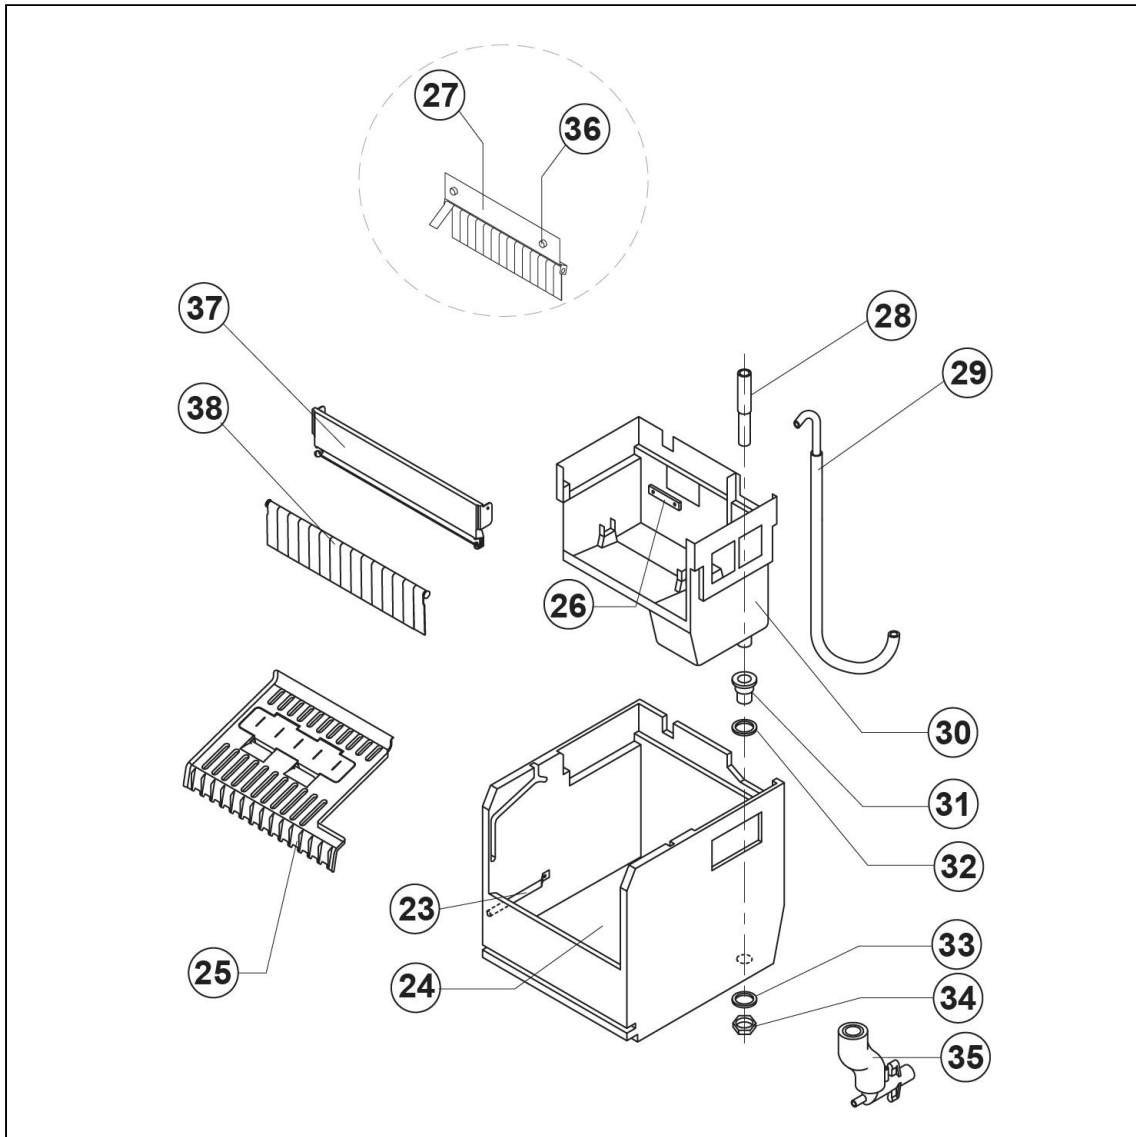

kostkarka natryskowa 22kg/24h chłodzona wodą (ABS)

Kod katalogowy: 872212

Nr cz ci (V nr rys.-nr cz ci z rysunku)	Nazwa	Kod
V872212V02-01	Lewy element obudowy	
V872212V02-02	Górny element obudowy	
V872212V02-03	Tyłny element obudowy	C003562
V872212V02-04	Kratka	C003693
V872212V02-05	Prawy element obudowy	
V872212V02-06	Podstawa	
V872212V02-07	Nó ka	
V872212V02-08	Oślana	
V872212V02-09	Przedni element obudowy	
V872212V02-10	Drzwi	
V872212V02-11	Panel parownika	
V872212V02-12	Parownik	
V872212V02-13	Spr arka	
V872212V02-14	Filtr skraplacza	
V872212V02-15	Skraplacz	
V872212V02-16	Zawór	C003527
V872212V02-17	Element zaworu	
V872212V02-18	Za lepka zaworu	
V872212V02-19	Wentylator	C003486
V872212V02-20	Obudowa	
V872212V02-21	Cewka	C003611
V872212V02-22	Zawór	
V872212V02-23	Uchwyt rury	
V872212V02-24	Pojemnik	
V872212V02-25	Zje d alnia kostek	
V872212V02-26	Tarcza oporowa prowadnicy	
V872212V02-27	Kurtyna kostek	
V872212V02-28	Rury przelewowe	
V872212V02-29	Rura parownika	
V872212V02-30	Basen Wewn trzny	
V872212V02-31	Zł czka odpływu wody	
V872212V02-32	Uszczelka silikonowa	
V872212V02-33	Uszczelka polietylen	
V872212V02-34	Nakr tka	
V872212V02-35	Rura spustowy	
V872212V02-36	ruba	
V872212V02-37	Wspornik	
V872212V02-38	Listki kurtyny	C003625
V872212V02-39	Słupek rozpylacza	
V872212V02-40	Za lepka	
V872212V02-41	Rozpylacz	C003694
V872212V02-42	Ł cznik rozpylacza	
V872212V02-43	Filtr pompy	C003482
V872212V02-44	Ł cznik Filtra	C003512
V872212V02-45	Pompa	C003675
V872212V02-46	Pokrywa pompy	
V872212V02-47	Radiator	
V872212V02-48	Obudowa pompy	
V872212V02-49	Korpus pompy	
V872212V02-50	Wirnik	
V872212V02-51	Dyfuzor	
V872212V02-52	Przeł cznik	
V872212V02-53	Silnik wentylatora	
V872212V02-54	Elektrozawór	C003604
V872212V02-55	Termostat Komory	C003695
V872212V02-56	Termostat parownika	C003697
V872212V02-57	Wył cznik czasowy	C003596
V872212V02-58	Filtr przeciwzakłócenowy	
V872212V02-59	Termostat bezpiecze stwa	