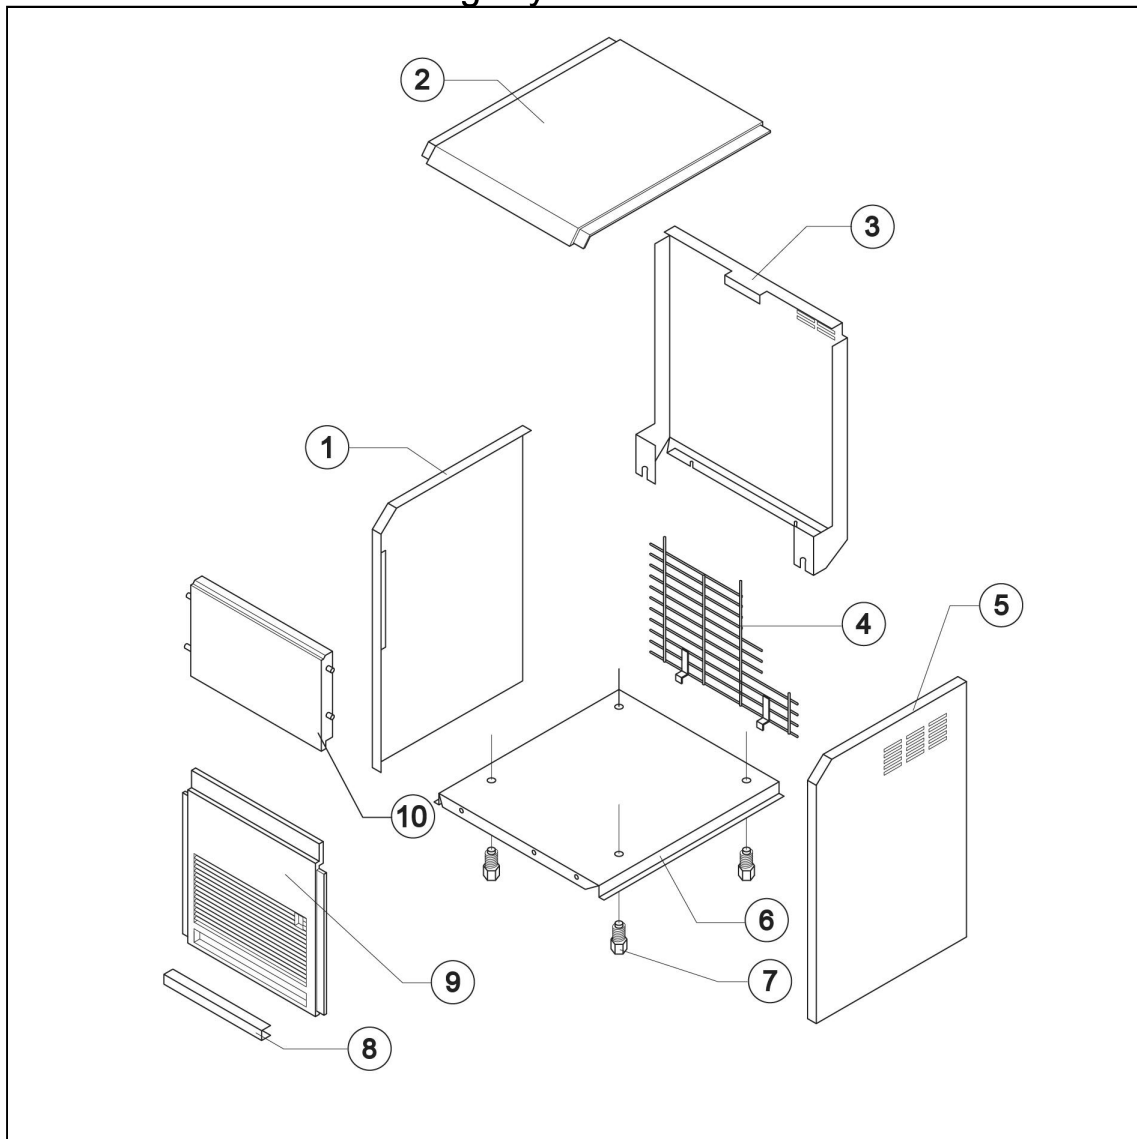

kostkarka natryskowa 22kg/24h chłodzona wodą (ABS)

Kod katalogowy: 872212

Nr cz ci (V nr rys.-nr cz ci z rysunku)	Nazwa	Kod
V872212V02-01	Lewy element obudowy	
V872212V02-02	Górny element obudowy	
V872212V02-03	Tyłny element obudowy	C003562
V872212V02-04	Kratka	C003693
V872212V02-05	Prawy element obudowy	
V872212V02-06	Podstawa	
V872212V02-07	Nó ka	
V872212V02-08	Oślana	
V872212V02-09	Przedni element obudowy	
V872212V02-10	Drzwi	
V872212V02-11	Panel parownika	
V872212V02-12	Parownik	
V872212V02-13	Spr arka	
V872212V02-14	Filtr skraplacza	
V872212V02-15	Skraplacz	
V872212V02-16	Zawór	C003527
V872212V02-17	Element zaworu	
V872212V02-18	Za lepka zaworu	
V872212V02-19	Wentylator	C003486
V872212V02-20	Obudowa	
V872212V02-21	Cewka	C003611
V872212V02-22	Zawór	
V872212V02-23	Uchwyt rury	
V872212V02-24	Pojemnik	
V872212V02-25	Zje d alnia kostek	
V872212V02-26	Tarcza oporowa prowadnicy	
V872212V02-27	Kurtyna kostek	
V872212V02-28	Rury przelewowe	
V872212V02-29	Rura parownika	
V872212V02-30	Basen Wewn trzny	
V872212V02-31	Zł czka odpływu wody	
V872212V02-32	Uszczelka silikonowa	
V872212V02-33	Uszczelka polietylen	
V872212V02-34	Nakr tka	
V872212V02-35	Rura spustowy	
V872212V02-36	ruba	
V872212V02-37	Wspornik	
V872212V02-38	Listki kurtyny	C003625
V872212V02-39	Słupek rozpylacza	
V872212V02-40	Za lepka	
V872212V02-41	Rozpylacz	C003694
V872212V02-42	Ł cznik rozpylacza	
V872212V02-43	Filtr pompy	C003482
V872212V02-44	Ł cznik Filtra	C003512
V872212V02-45	Pompa	C003675
V872212V02-46	Pokrywa pompy	
V872212V02-47	Radiator	
V872212V02-48	Obudowa pompy	
V872212V02-49	Korpus pompy	
V872212V02-50	Wirnik	
V872212V02-51	Dyfuzor	
V872212V02-52	Przeł cznik	
V872212V02-53	Silnik wentylatora	
V872212V02-54	Elektrozawór	C003604
V872212V02-55	Termostat Komory	C003695
V872212V02-56	Termostat parownika	C003697
V872212V02-57	Wył cznik czasowy	C003596
V872212V02-58	Filtr przeciwzakłócenowy	
V872212V02-59	Termostat bezpiecze stwa	