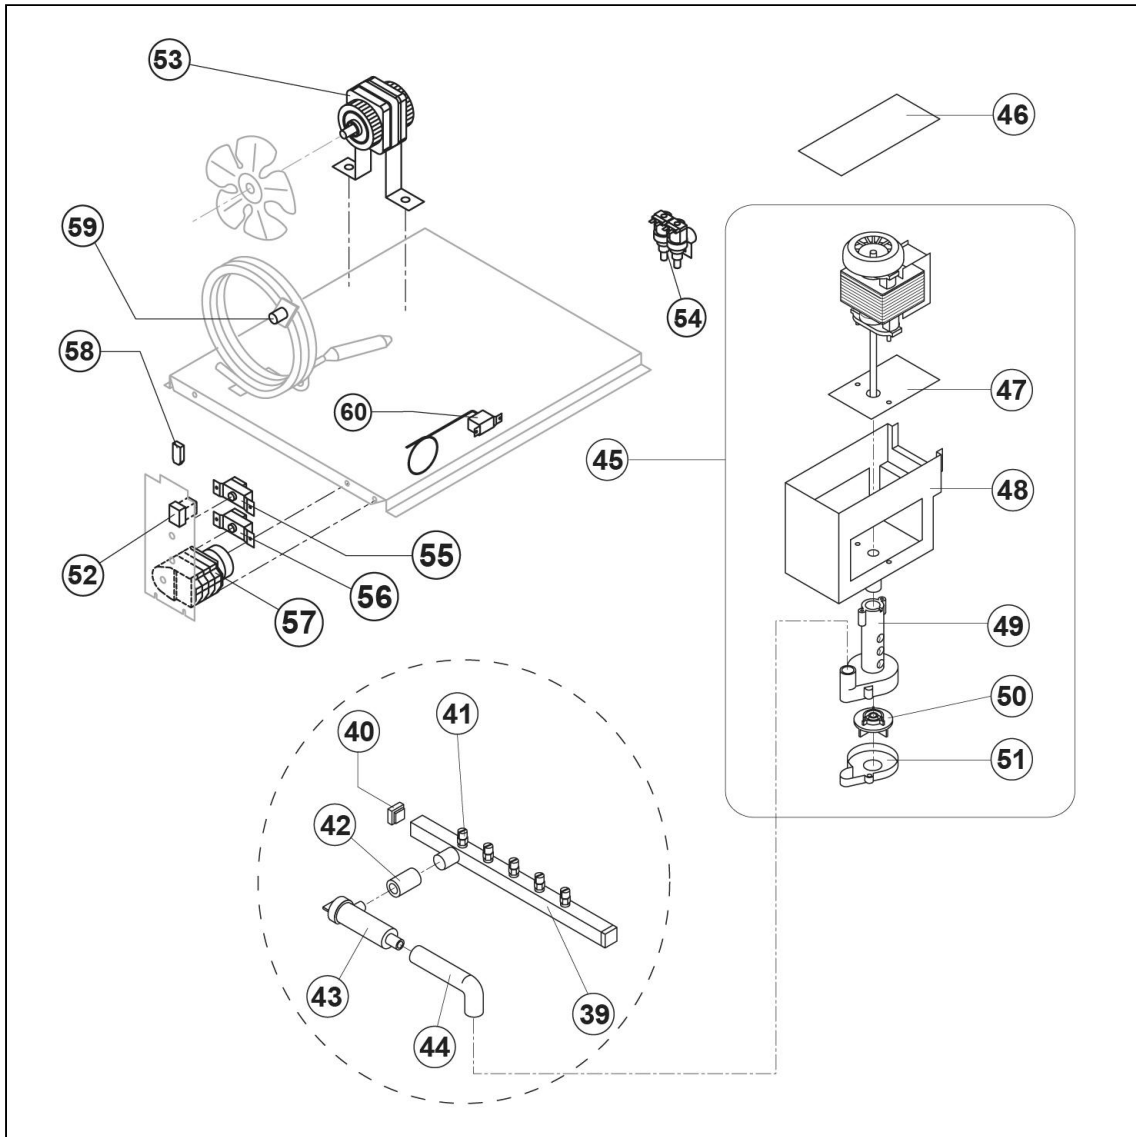

kostkarka natryskowa 22kg/24h chłodzona wodą (ABS)

Kod katalogowy: 872212

Nr cz ci (V nr rys.-nr cz ci z rysunku)	Nazwa	Kod
V872212V02-01	Lewy element obudowy	
V872212V02-02	Górny element obudowy	
V872212V02-03	Tyłny element obudowy	C003562
V872212V02-04	Kratka	C003693
V872212V02-05	Prawy element obudowy	
V872212V02-06	Podstawa	
V872212V02-07	Nó ka	
V872212V02-08	Oślana	
V872212V02-09	Przedni element obudowy	
V872212V02-10	Drzwi	
V872212V02-11	Panel parownika	
V872212V02-12	Parownik	
V872212V02-13	Spr arka	
V872212V02-14	Filtr skraplacza	
V872212V02-15	Skraplacz	
V872212V02-16	Zawór	C003527
V872212V02-17	Element zaworu	
V872212V02-18	Za lepka zaworu	
V872212V02-19	Wentylator	C003486
V872212V02-20	Obudowa	
V872212V02-21	Cewka	C003611
V872212V02-22	Zawór	
V872212V02-23	Uchwyt rury	
V872212V02-24	Pojemnik	
V872212V02-25	Zje d alnia kostek	
V872212V02-26	Tarcza oporowa prowadnicy	
V872212V02-27	Kurtyna kostek	
V872212V02-28	Rury przelewowe	
V872212V02-29	Rura parownika	
V872212V02-30	Basen Wewn trzny	
V872212V02-31	Zł czka odpływu wody	
V872212V02-32	Uszczelka silikonowa	
V872212V02-33	Uszczelka polietylen	
V872212V02-34	Nakr tka	
V872212V02-35	Rura spustowy	
V872212V02-36	ruba	
V872212V02-37	Wspornik	
V872212V02-38	Listki kurtyny	C003625
V872212V02-39	Słupek rozpylacza	
V872212V02-40	Za lepka	
V872212V02-41	Rozpylacz	C003694
V872212V02-42	Ł cznik rozpylacza	
V872212V02-43	Filtr pompy	C003482
V872212V02-44	Ł cznik Filtra	C003512
V872212V02-45	Pompa	C003675
V872212V02-46	Pokrywa pompy	
V872212V02-47	Radiator	
V872212V02-48	Obudowa pompy	
V872212V02-49	Korpus pompy	
V872212V02-50	Wirnik	
V872212V02-51	Dyfuzor	
V872212V02-52	Przeł cznik	
V872212V02-53	Silnik wentylatora	
V872212V02-54	Elektrozawór	C003604
V872212V02-55	Termostat Komory	C003695
V872212V02-56	Termostat parownika	C003697
V872212V02-57	Wył cznik czasowy	C003596
V872212V02-58	Filtr przeciwzakłócenowy	
V872212V02-59	Termostat bezpiecze stwa	