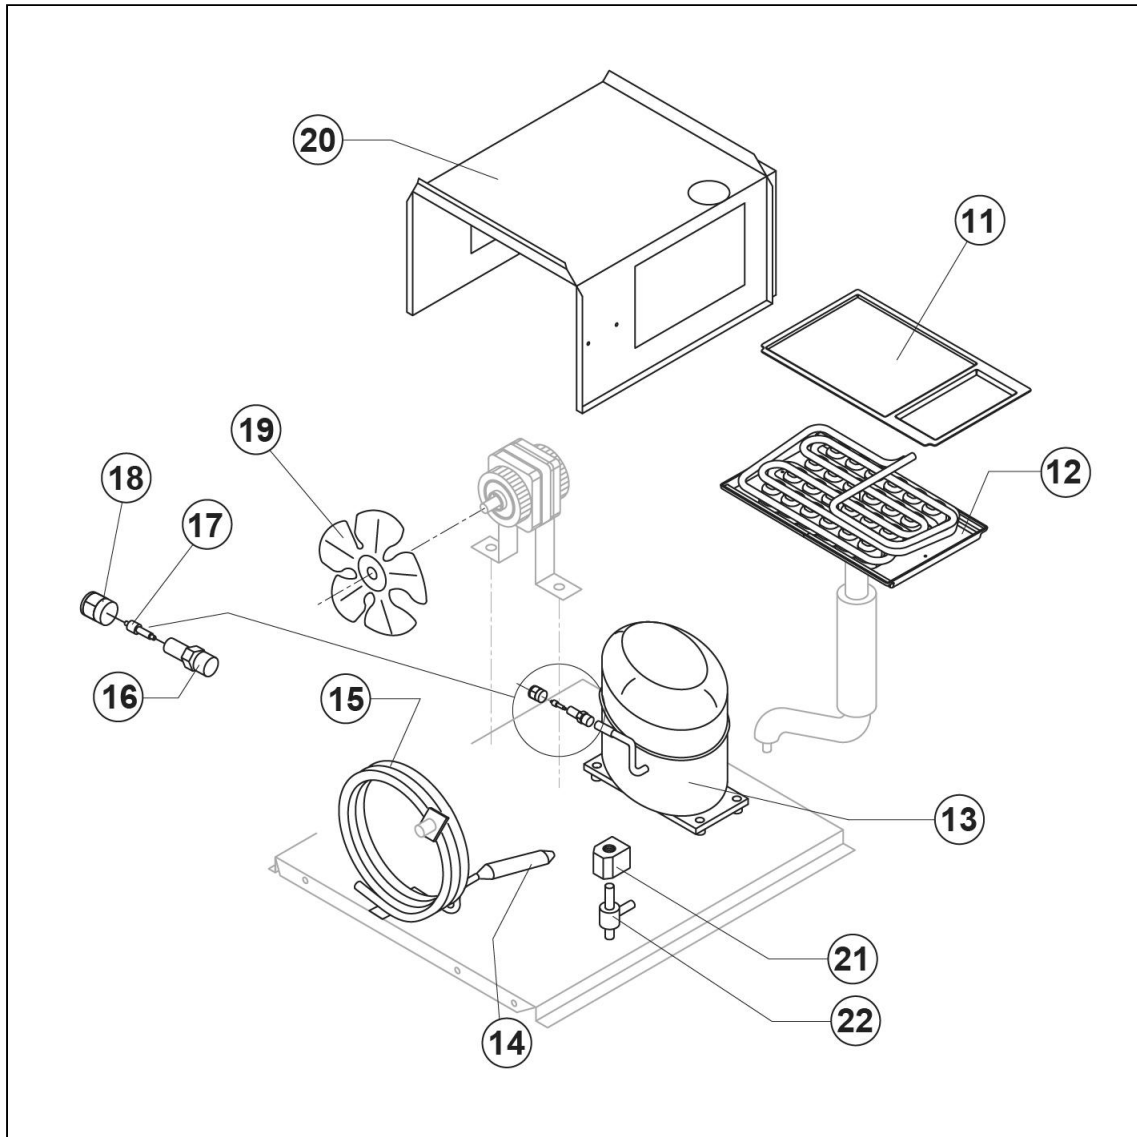

kostkarka natryskowa 22kg/24h chłodzona wodą (ABS)

Kod katalogowy: 872212

Nr cz ci (V nr rys.-nr cz ci z rysunku)	Nazwa	Kod
V872212V02-01	Lewy element obudowy	
V872212V02-02	Górny element obudowy	
V872212V02-03	Tyłny element obudowy	C003562
V872212V02-04	Kratka	C003693
V872212V02-05	Prawy element obudowy	
V872212V02-06	Podstawa	
V872212V02-07	Nó ka	
V872212V02-08	Oślana	
V872212V02-09	Przedni element obudowy	
V872212V02-10	Drzwi	
V872212V02-11	Panel parownika	
V872212V02-12	Parownik	
V872212V02-13	Spr arka	
V872212V02-14	Filtr skraplacza	
V872212V02-15	Skraplacz	
V872212V02-16	Zawór	C003527
V872212V02-17	Element zaworu	
V872212V02-18	Za lepka zaworu	
V872212V02-19	Wentylator	C003486
V872212V02-20	Obudowa	
V872212V02-21	Cewka	C003611
V872212V02-22	Zawór	
V872212V02-23	Uchwyt rury	
V872212V02-24	Pojemnik	
V872212V02-25	Zje d alnia kostek	
V872212V02-26	Tarcza oporowa prowadnicy	
V872212V02-27	Kurtyna kostek	
V872212V02-28	Rury przelewowe	
V872212V02-29	Rura parownika	
V872212V02-30	Basen Wewn trzny	
V872212V02-31	Zł czka odpływu wody	
V872212V02-32	Uszczelka silikonowa	
V872212V02-33	Uszczelka polietylen	
V872212V02-34	Nakr tka	
V872212V02-35	Rura spustowy	
V872212V02-36	ruba	
V872212V02-37	Wspornik	
V872212V02-38	Listki kurtyny	C003625
V872212V02-39	Słupek rozpylacza	
V872212V02-40	Za lepka	
V872212V02-41	Rozpylacz	C003694
V872212V02-42	Ł cznik rozpylacza	
V872212V02-43	Filtr pompy	C003482
V872212V02-44	Ł cznik Filtra	C003512
V872212V02-45	Pompa	C003675
V872212V02-46	Pokrywa pompy	
V872212V02-47	Radiator	
V872212V02-48	Obudowa pompy	
V872212V02-49	Korpus pompy	
V872212V02-50	Wirnik	
V872212V02-51	Dyfuzor	
V872212V02-52	Przeł cznik	
V872212V02-53	Silnik wentylatora	
V872212V02-54	Elektrozawór	C003604
V872212V02-55	Termostat Komory	C003695
V872212V02-56	Termostat parownika	C003697
V872212V02-57	Wył cznik czasowy	C003596
V872212V02-58	Filtr przeciwzakłócenowy	
V872212V02-59	Termostat bezpiecze stwa	