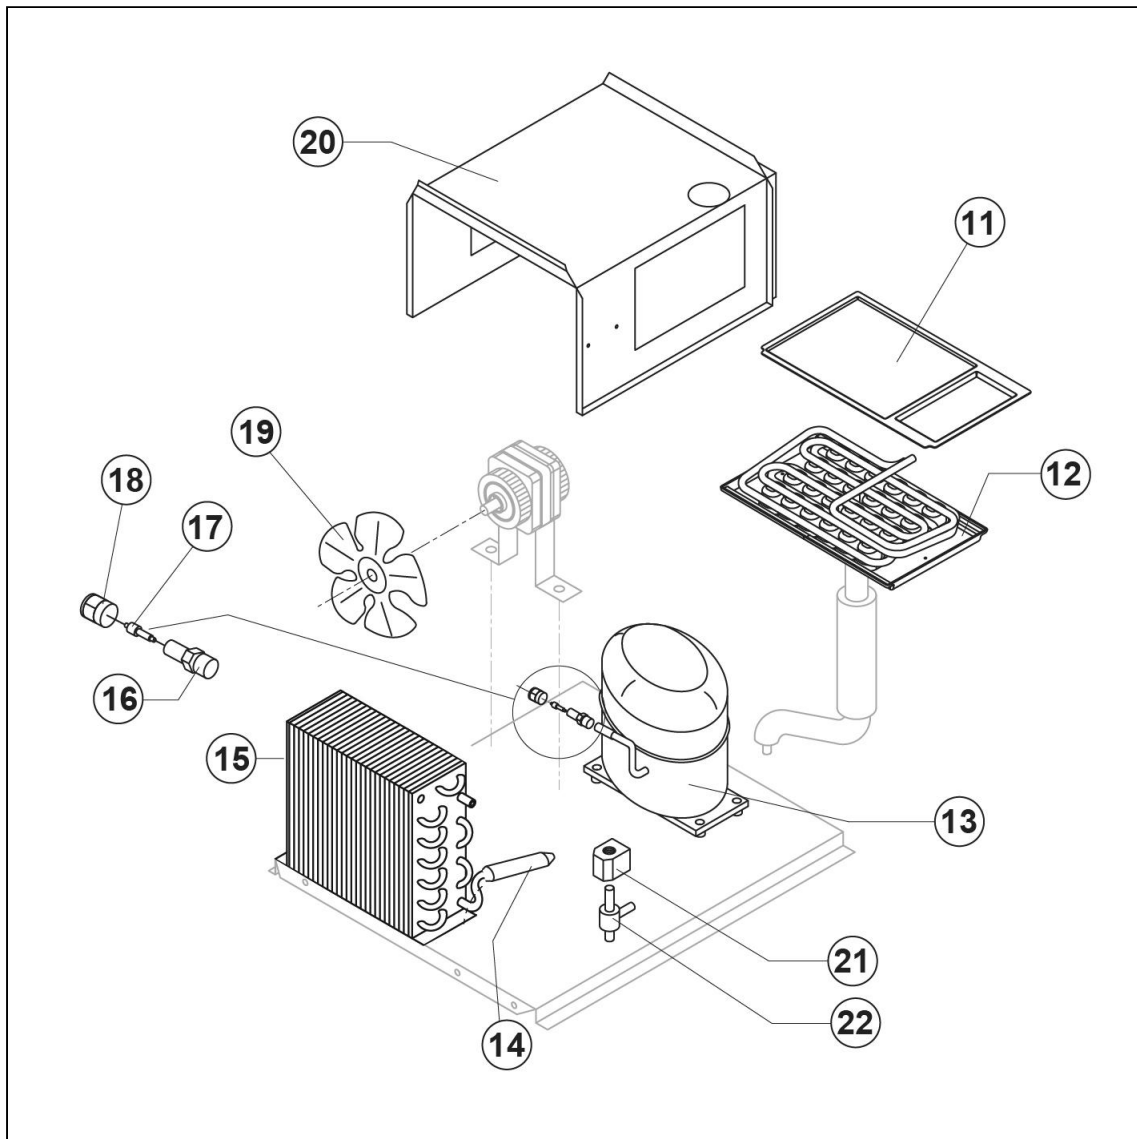

kostkarka natryskowa 22 kg/24 h chłodzona powietrzem

Kod katalogowy: 872213

Nr cz ci (V nr rys.-nr cz ci z rysunku)	Nazwa	Kod
V872213V02-01	Lewy element obudowy	
V872213V02-02	Górny element obudowy	
V872213V02-03	Tylny element obudowy	
V872213V02-04	Prawy element obudowy	
V872213V02-05	Podstawa	
V872213V02-06	Nó ka	
V872213V02-07	Przedni element obudowy	
V872213V02-08	Drzwi	
V872213V02-09	Nie dotyczy tego modelu	
V872213V02-10	Nie dotyczy tego modelu	
V872213V02-11	Panel parownika	
V872213V02-12	Parownik	
V872213V02-13	Spr arka	
V872213V02-14	Filtr skraplacza	
V872213V02-15	Skraplacz	
V872213V02-16	Zawór	C003527
V872213V02-17	Element zaworu	
V872213V02-18	Za lepka zaworu	
V872213V02-19	Wentylator	C003543
V872213V02-20	Obudowa	
V872213V02-21	Cewka	C003611
V872213V02-22	Zawór	
V872213V02-23	Uchwyt rury	
V872213V02-24	Pojemnik	
V872213V02-25	Zje d alnia kostek	
V872213V02-26	Tarcza oporowa prowadnicy	
V872213V02-27	Kurtyna kostek	
V872213V02-28	Rury przelewowe	
V872213V02-29	Rura parownika	
V872213V02-30	Basen Wewn trzny	
V872213V02-31	Zł czka odpływu wody	
V872213V02-32	Uszczelka silikonowa	
V872213V02-33	Uszczelka polietylen	
V872213V02-34	Nakr tka	
V872213V02-35	Rura spustowy	
V872213V02-36	ruba	
V872213V02-37	Wspornik	
V872213V02-38	Listki kurtyny	C003625
V872213V02-39	Słupek rozpylacza	
V872213V02-40	Za lepka	
V872213V02-41	Rozpylacz	C003694
V872213V02-42	Ł cznik rozpylacza	
V872213V02-43	Filtr pompy	C003482
V872213V02-44	Ł cznik Filtra	C003512
V872213V02-45	Pompa	C003675
V872213V02-46	Pokrywa pompy	
V872213V02-47	Radiator	
V872213V02-48	Obudowa pompy	
V872213V02-49	Korpus pompy	
V872213V02-50	Wirnik	
V872213V02-51	Dyfuzor	
V872213V02-52	Przeł cznik	
V872213V02-53	Silnik wentylatora	
V872213V02-54	Elektrozawór	C003604
V872213V02-55	Termostat Komory	C003695
V872213V02-56	Termostat parownika	C003697
V872213V02-57	Wył cznik czasowy	C003596
V872213V02-58	Filtr przeciwzakłócenowy	
V872213V02-59	Termostat bezpiecze stwa	