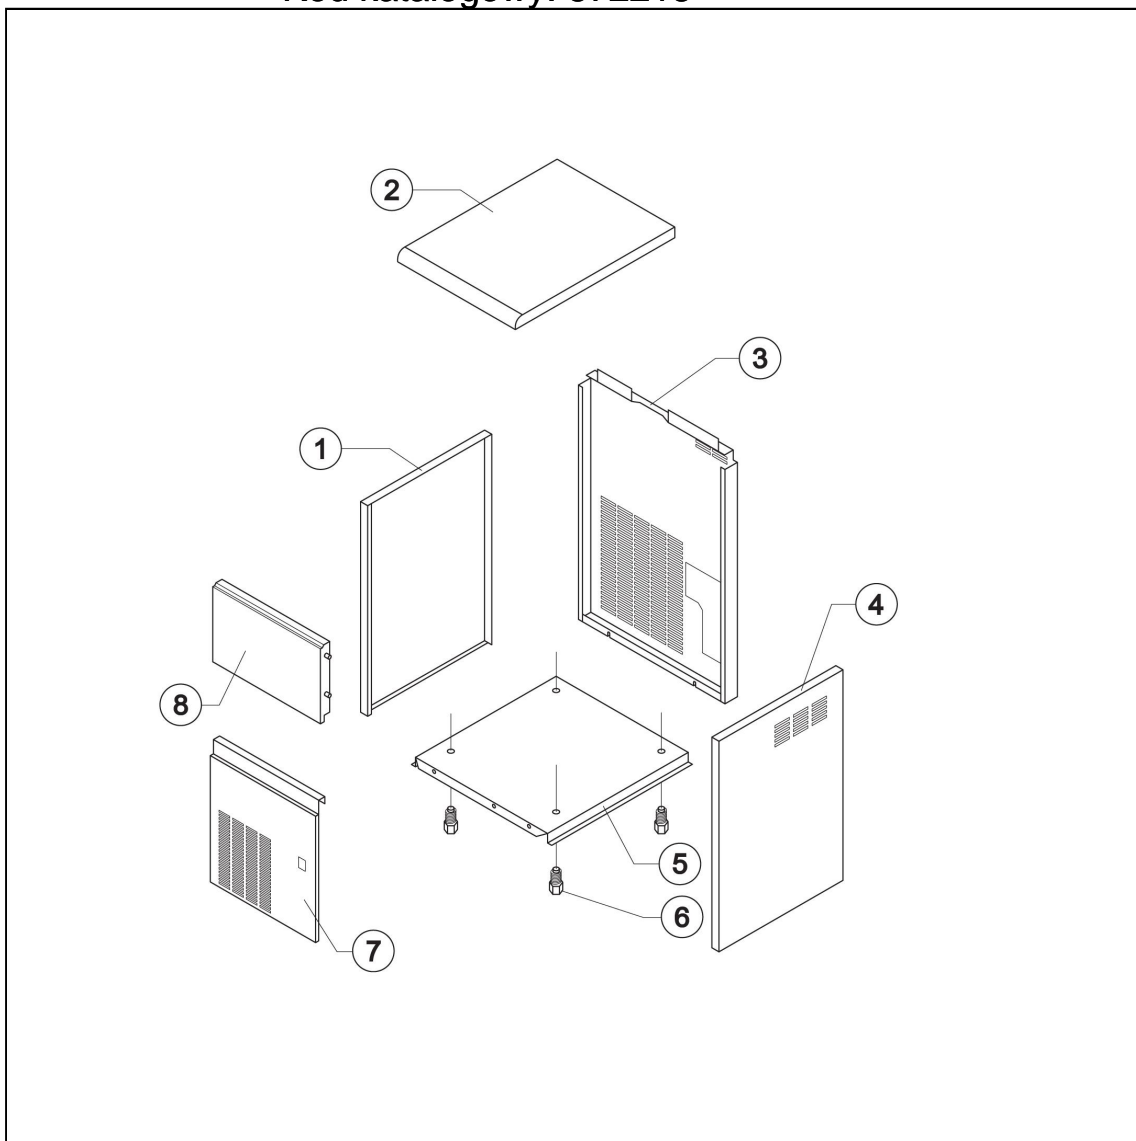

kostkarka natryskowa 22 kg/24 h chłodzona powietrzem

Kod katalogowy: 872213

Nr cz ci (V nr rys.-nr cz ci z rysunku)	Nazwa	Kod
V872213V02-01	Lewy element obudowy	
V872213V02-02	Górny element obudowy	
V872213V02-03	Tylny element obudowy	
V872213V02-04	Prawy element obudowy	
V872213V02-05	Podstawa	
V872213V02-06	Nó ka	
V872213V02-07	Przedni element obudowy	
V872213V02-08	Drzwi	
V872213V02-09	Nie dotyczy tego modelu	
V872213V02-10	Nie dotyczy tego modelu	
V872213V02-11	Panel parownika	
V872213V02-12	Parownik	
V872213V02-13	Spr arka	
V872213V02-14	Filtr skraplacza	
V872213V02-15	Skraplacz	
V872213V02-16	Zawór	C003527
V872213V02-17	Element zaworu	
V872213V02-18	Za lepka zaworu	
V872213V02-19	Wentylator	C003543
V872213V02-20	Obudowa	
V872213V02-21	Cewka	C003611
V872213V02-22	Zawór	
V872213V02-23	Uchwyt rury	
V872213V02-24	Pojemnik	
V872213V02-25	Zje d alnia kostek	
V872213V02-26	Tarcza oporowa prowadnicy	
V872213V02-27	Kurtyna kostek	
V872213V02-28	Rury przelewowe	
V872213V02-29	Rura parownika	
V872213V02-30	Basen Wewn trzny	
V872213V02-31	Zł czka odpływu wody	
V872213V02-32	Uszczelka silikonowa	
V872213V02-33	Uszczelka polietylen	
V872213V02-34	Nakr tka	
V872213V02-35	Rura spustowy	
V872213V02-36	ruba	
V872213V02-37	Wspornik	
V872213V02-38	Listki kurtyny	C003625
V872213V02-39	Słupek rozpylacza	
V872213V02-40	Za lepka	
V872213V02-41	Rozpylacz	C003694
V872213V02-42	Ł cznik rozpylacza	
V872213V02-43	Filtr pompy	C003482
V872213V02-44	Ł cznik Filtra	C003512
V872213V02-45	Pompa	C003675
V872213V02-46	Pokrywa pompy	
V872213V02-47	Radiator	
V872213V02-48	Obudowa pompy	
V872213V02-49	Korpus pompy	
V872213V02-50	Wirnik	
V872213V02-51	Dyfuzor	
V872213V02-52	Przeł cznik	
V872213V02-53	Silnik wentylatora	
V872213V02-54	Elektrozawór	C003604
V872213V02-55	Termostat Komory	C003695
V872213V02-56	Termostat parownika	C003697
V872213V02-57	Wył cznik czasowy	C003596
V872213V02-58	Filtr przeciwzakłócenowy	
V872213V02-59	Termostat bezpiecze stwa	