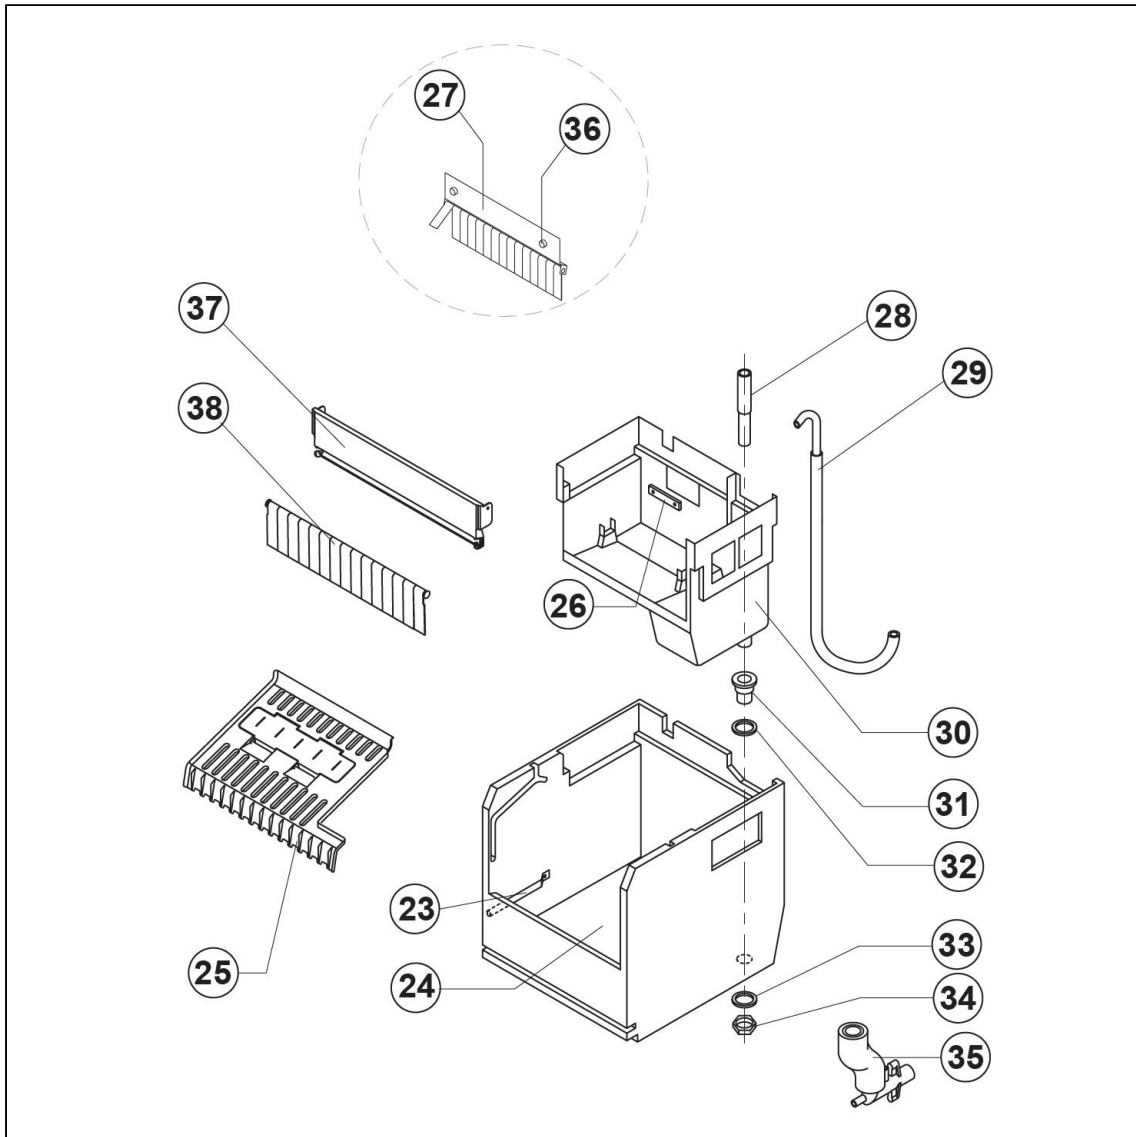

kostkarka natryskowa 22 kg/24 h chłodzona powietrzem

Kod katalogowy: 872213

Nr cz ci (V nr rys.-nr cz ci z rysunku)	Nazwa	Kod
V872213V02-01	Lewy element obudowy	
V872213V02-02	Górny element obudowy	
V872213V02-03	Tylny element obudowy	
V872213V02-04	Prawy element obudowy	
V872213V02-05	Podstawa	
V872213V02-06	Nó ka	
V872213V02-07	Przedni element obudowy	
V872213V02-08	Drzwi	
V872213V02-09	Nie dotyczy tego modelu	
V872213V02-10	Nie dotyczy tego modelu	
V872213V02-11	Panel parownika	
V872213V02-12	Parownik	
V872213V02-13	Spr arka	
V872213V02-14	Filtr skraplacza	
V872213V02-15	Skraplacz	
V872213V02-16	Zawór	C003527
V872213V02-17	Element zaworu	
V872213V02-18	Za lepka zaworu	
V872213V02-19	Wentylator	C003543
V872213V02-20	Obudowa	
V872213V02-21	Cewka	C003611
V872213V02-22	Zawór	
V872213V02-23	Uchwyt rury	
V872213V02-24	Pojemnik	
V872213V02-25	Zje d alnia kostek	
V872213V02-26	Tarcza oporowa prowadnicy	
V872213V02-27	Kurtyna kostek	
V872213V02-28	Rury przelewowe	
V872213V02-29	Rura parownika	
V872213V02-30	Basen Wewn trzny	
V872213V02-31	Zł czka odpływu wody	
V872213V02-32	Uszczelka silikonowa	
V872213V02-33	Uszczelka polietylen	
V872213V02-34	Nakr tka	
V872213V02-35	Rura spustowy	
V872213V02-36	ruba	
V872213V02-37	Wspornik	
V872213V02-38	Listki kurtyny	C003625
V872213V02-39	Słupek rozpylacza	
V872213V02-40	Za lepka	
V872213V02-41	Rozpylacz	C003694
V872213V02-42	Ł cznik rozpylacza	
V872213V02-43	Filtr pompy	C003482
V872213V02-44	Ł cznik Filtra	C003512
V872213V02-45	Pompa	C003675
V872213V02-46	Pokrywa pompy	
V872213V02-47	Radiator	
V872213V02-48	Obudowa pompy	
V872213V02-49	Korpus pompy	
V872213V02-50	Wirnik	
V872213V02-51	Dyfuzor	
V872213V02-52	Przeł cznik	
V872213V02-53	Silnik wentylatora	
V872213V02-54	Elektrozawór	C003604
V872213V02-55	Termostat Komory	C003695
V872213V02-56	Termostat parownika	C003697
V872213V02-57	Wył cznik czasowy	C003596
V872213V02-58	Filtr przeciwzakłócenowy	
V872213V02-59	Termostat bezpiecze stwa	