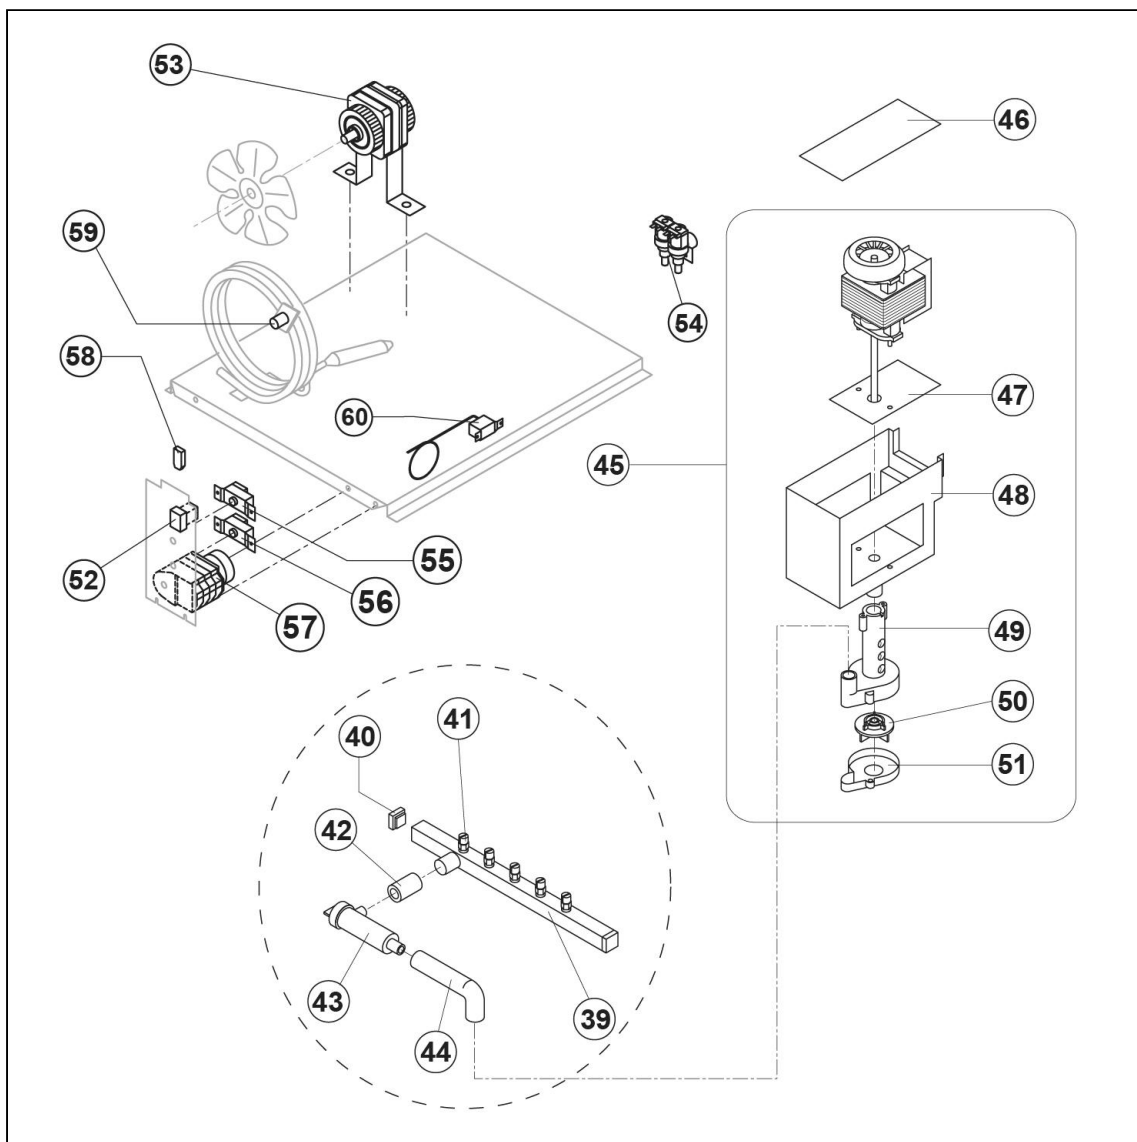

kostkarka natryskowa 22 kg/24 h chłodzona powietrzem

Kod katalogowy: 872213

Nr cz ci (V nr rys.-nr cz ci z rysunku)	Nazwa	Kod
V872213V02-01	Lewy element obudowy	
V872213V02-02	Górny element obudowy	
V872213V02-03	Tylny element obudowy	
V872213V02-04	Prawy element obudowy	
V872213V02-05	Podstawa	
V872213V02-06	Nó ka	
V872213V02-07	Przedni element obudowy	
V872213V02-08	Drzwi	
V872213V02-09	Nie dotyczy tego modelu	
V872213V02-10	Nie dotyczy tego modelu	
V872213V02-11	Panel parownika	
V872213V02-12	Parownik	
V872213V02-13	Spr arka	
V872213V02-14	Filtr skraplacza	
V872213V02-15	Skraplacz	
V872213V02-16	Zawór	C003527
V872213V02-17	Element zaworu	
V872213V02-18	Za lepka zaworu	
V872213V02-19	Wentylator	C003543
V872213V02-20	Obudowa	
V872213V02-21	Cewka	C003611
V872213V02-22	Zawór	
V872213V02-23	Uchwyt rury	
V872213V02-24	Pojemnik	
V872213V02-25	Zje d alnia kostek	
V872213V02-26	Tarcza oporowa prowadnicy	
V872213V02-27	Kurtyna kostek	
V872213V02-28	Rury przelewowe	
V872213V02-29	Rura parownika	
V872213V02-30	Basen Wewn trzny	
V872213V02-31	Zł czka odpływu wody	
V872213V02-32	Uszczelka silikonowa	
V872213V02-33	Uszczelka polietylen	
V872213V02-34	Nakr tka	
V872213V02-35	Rura spustowy	
V872213V02-36	ruba	
V872213V02-37	Wspornik	
V872213V02-38	Listki kurtyny	C003625
V872213V02-39	Słupek rozpylacza	
V872213V02-40	Za lepka	
V872213V02-41	Rozpylacz	C003694
V872213V02-42	Ł cznik rozpylacza	
V872213V02-43	Filtr pompy	C003482
V872213V02-44	Ł cznik Filtra	C003512
V872213V02-45	Pompa	C003675
V872213V02-46	Pokrywa pompy	
V872213V02-47	Radiator	
V872213V02-48	Obudowa pompy	
V872213V02-49	Korpus pompy	
V872213V02-50	Wirnik	
V872213V02-51	Dyfuzor	
V872213V02-52	Przeł cznik	
V872213V02-53	Silnik wentylatora	
V872213V02-54	Elektrozawór	C003604
V872213V02-55	Termostat Komory	C003695
V872213V02-56	Termostat parownika	C003697
V872213V02-57	Wył cznik czasowy	C003596
V872213V02-58	Filtr przeciwzakłócenowy	
V872213V02-59	Termostat bezpiecze stwa	