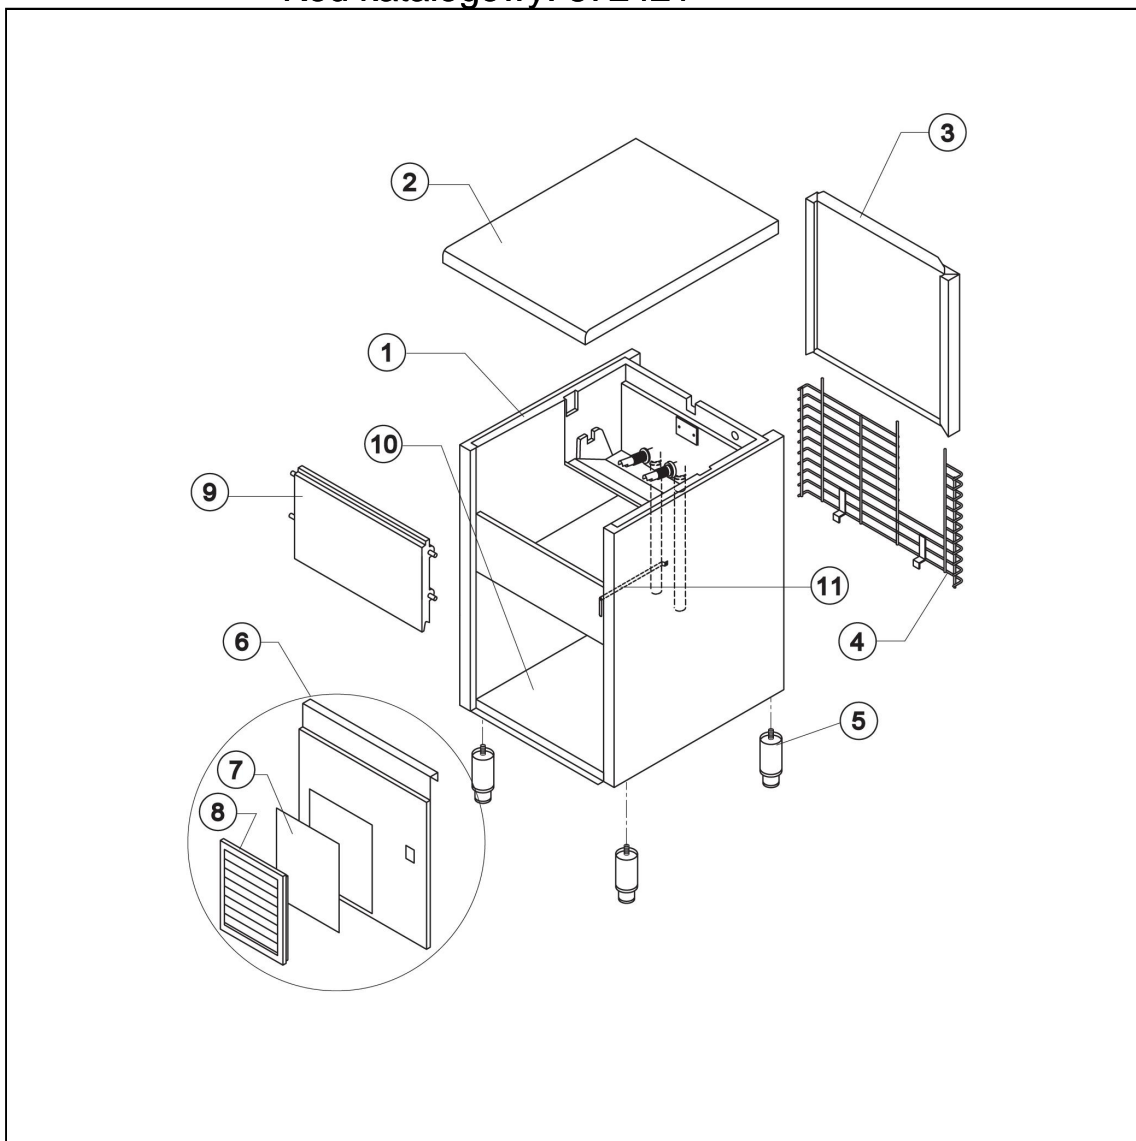

kostkarka natryskowa 44 kg/24 h chłodzona powietrzem

Kod katalogowy: 872421

Nr części (V nr rys.-nr części z rysunku)	Nazwa	Kod
V872421V02-01	Obudowa	
V872421V02-02	Górny element obudowy	
V872421V02-03	Tyłny element obudowy	
V872421V02-04	Kratka	
V872421V02-05	Nóżka	C003557
V872421V02-06	Przedni element obudowy	
V872421V02-07	Filtr	
V872421V02-08	Kratka filtra	
V872421V02-09	Drzwi	C003623
V872421V02-10	Płyta montażowa	
V872421V02-11	Uchwyt rury	
V872421V02-12	Skrapacz	
V872421V02-13	Nie dotyczy tego modelu produktu	
V872421V02-14	Wentylator	C003486
V872421V02-15	Piasta	
V872421V02-16	Parownik	
V872421V02-17	Panel parownika	
V872421V02-18	Filtr skraplacza	
V872421V02-19	Sprężarka	
V872421V02-20	Zawór	C003527
V872421V02-21	Element zaworu	
V872421V02-22	Załącznik zaworu	
V872421V02-23	Cewka	
V872421V02-24	Zawór	C003551
V872421V02-25	Zjeżdżalnia kostek	
V872421V02-26	Kurtyna kostek	C003655
V872421V02-27	Słupki rozpylacza	
V872421V02-28	Rozpylacze	C003694
V872421V02-29	Załącznik	
V872421V02-30	Załącznik	
V872421V02-31	Rura	
V872421V02-32	Uszczelka	
V872421V02-33	Basen wewnętrzny	
V872421V02-34	Uszczelka polietylenowa	
V872421V02-35	Nakładka	
V872421V02-36	Rura	
V872421V02-37	Złączka odpływu wody	
V872421V02-38	Uszczelka silikonowa	
V872421V02-39	Tarcza oporowa zjeżdżalni	
V872421V02-40	Rura rozpylacza	
V872421V02-41	Filtr	
V872421V02-42	Rura spustowa	
V872421V02-43	Pierścień	
V872421V02-44	Rura ssawna	
V872421V02-45	Rura	
V872421V02-46	Uszczelka do pompy	
V872421V02-47	Rura	
V872421V02-48	Wspornik kurtyny	
V872421V02-49	Listki kurtyny	C003627
V872421V02-50	Pompa	
V872421V02-51	Nie dotyczy tego modelu produktu	
V872421V02-52	Elektrozawór	
V872421V02-53	Elektrozawór skraplacza	C003581
V872421V02-54	Termostat komory	C003695
V872421V02-55	Termostat parownika	C003697
V872421V02-56	Wyłącznik czasowy	C003595
V872421V02-57	Wyłącznik	
V872421V02-58	Filtr przeciwbakteryjny	
V872421V02-59	Nie dotyczy tego modelu produktu	