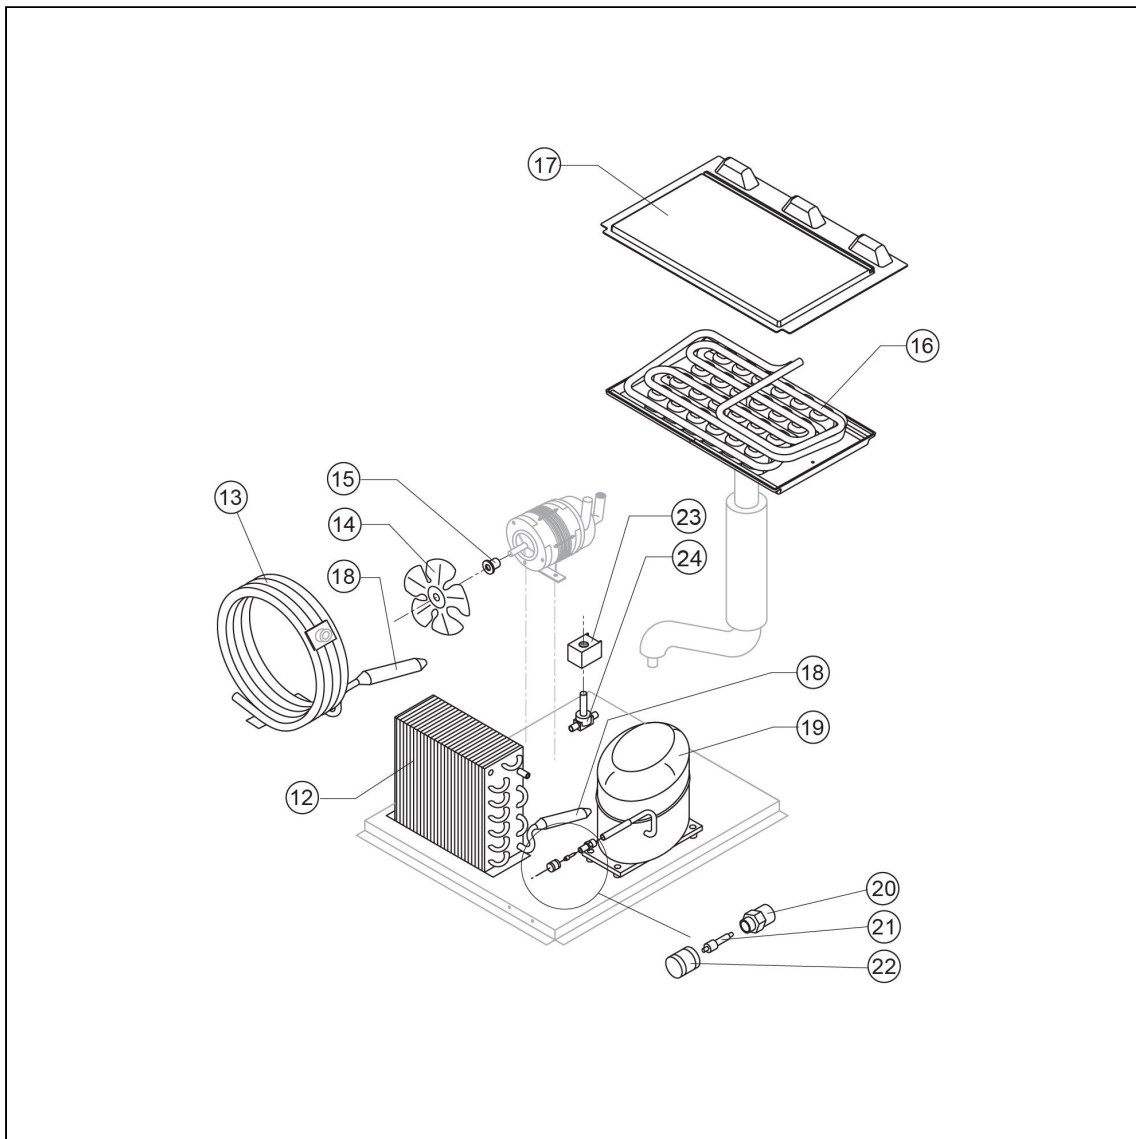

kostkarka natryskowa 44 kg/24 h chłodzona powietrzem

Kod katalogowy: 872421

Nr części (V nr rys.-nr części z rysunku)	Nazwa	Kod
V872421V02-01	Obudowa	
V872421V02-02	Górny element obudowy	
V872421V02-03	Tyłny element obudowy	
V872421V02-04	Kratka	
V872421V02-05	Nóżka	C003557
V872421V02-06	Przedni element obudowy	
V872421V02-07	Filtr	
V872421V02-08	Kratka filtra	
V872421V02-09	Drzwi	C003623
V872421V02-10	Płyta montażowa	
V872421V02-11	Uchwyt rury	
V872421V02-12	Skrapacz	
V872421V02-13	Nie dotyczy tego modelu produktu	
V872421V02-14	Wentylator	C003486
V872421V02-15	Piasta	
V872421V02-16	Parownik	
V872421V02-17	Panel parownika	
V872421V02-18	Filtr skraplacza	
V872421V02-19	Sprężarka	
V872421V02-20	Zawór	C003527
V872421V02-21	Element zaworu	
V872421V02-22	Załącznik zaworu	
V872421V02-23	Cewka	
V872421V02-24	Zawór	C003551
V872421V02-25	Zjeżdżalnia kostek	
V872421V02-26	Kurtyna kostek	C003655
V872421V02-27	Słupki rozpylacza	
V872421V02-28	Rozpylacze	C003694
V872421V02-29	Załącznik	
V872421V02-30	Załącznik	
V872421V02-31	Rura	
V872421V02-32	Uszczelka	
V872421V02-33	Basen wewnętrzny	
V872421V02-34	Uszczelka polietylenowa	
V872421V02-35	Nakładka	
V872421V02-36	Rura	
V872421V02-37	Złączka odpływu wody	
V872421V02-38	Uszczelka silikonowa	
V872421V02-39	Tarcza oporowa zjeżdżalni	
V872421V02-40	Rura rozpylacza	
V872421V02-41	Filtr	
V872421V02-42	Rura spustowa	
V872421V02-43	Pierścień	
V872421V02-44	Rura ssawna	
V872421V02-45	Rura	
V872421V02-46	Uszczelka do pompy	
V872421V02-47	Rura	
V872421V02-48	Wspornik kurtyny	
V872421V02-49	Listki kurtyny	C003627
V872421V02-50	Pompa	
V872421V02-51	Nie dotyczy tego modelu produktu	
V872421V02-52	Elektrozawór	
V872421V02-53	Elektrozawór skraplacza	C003581
V872421V02-54	Termostat komory	C003695
V872421V02-55	Termostat parownika	C003697
V872421V02-56	Wyłącznik czasowy	C003595
V872421V02-57	Wyłącznik	
V872421V02-58	Filtr przeciwbakteryjny	
V872421V02-59	Nie dotyczy tego modelu produktu	