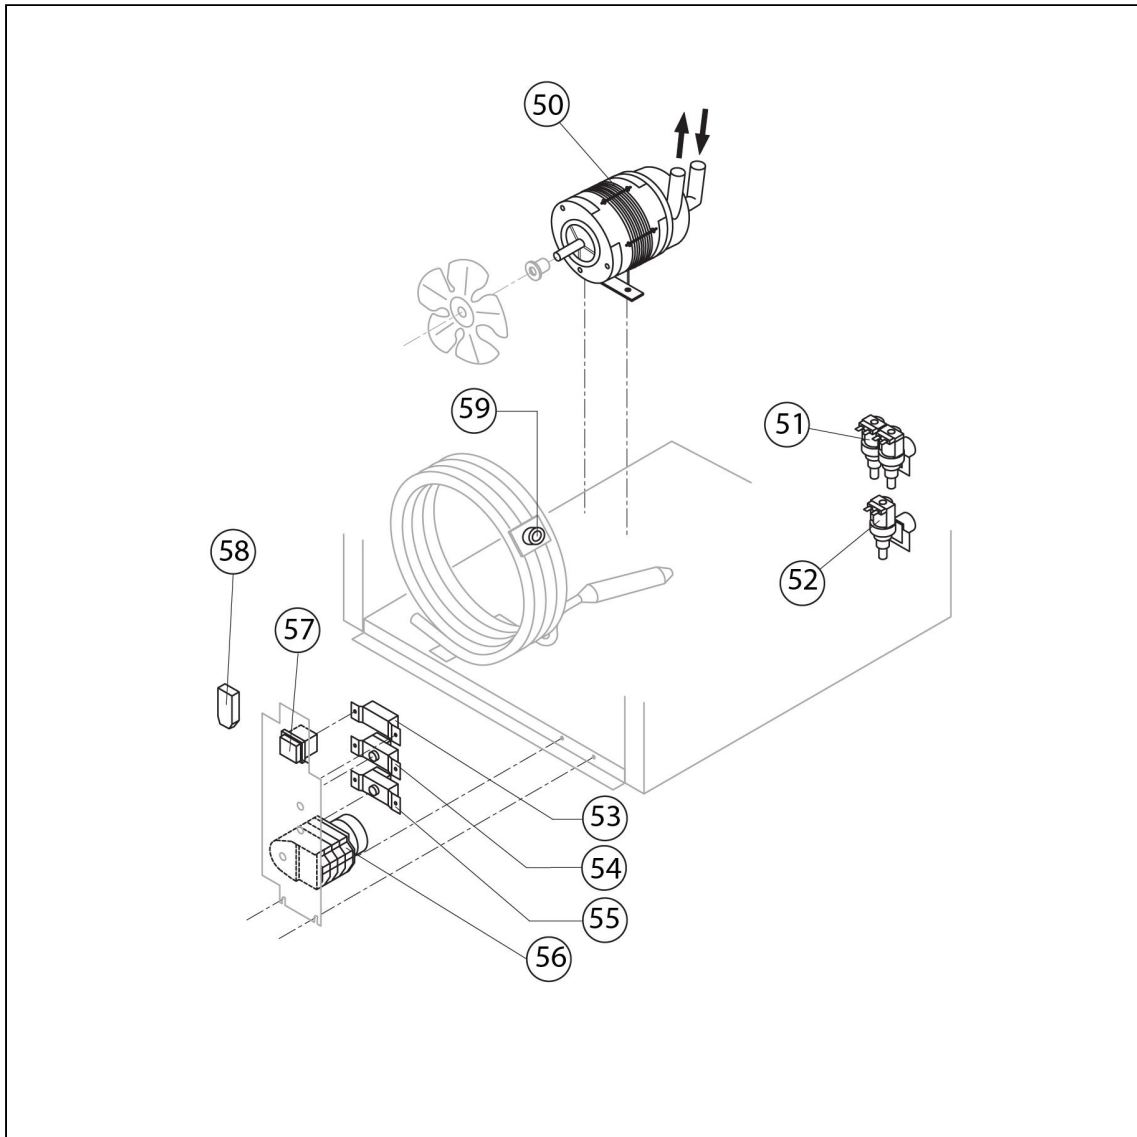

kostkarka natryskowa 44 kg/24 h chłodzona powietrzem

Kod katalogowy: 872421

Nr części (V nr rys.-nr części z rysunku)	Nazwa	Kod
V872421V02-01	Obudowa	
V872421V02-02	Górny element obudowy	
V872421V02-03	Tyłny element obudowy	
V872421V02-04	Kratka	
V872421V02-05	Nóżka	C003557
V872421V02-06	Przedni element obudowy	
V872421V02-07	Filtr	
V872421V02-08	Kratka filtra	
V872421V02-09	Drzwi	C003623
V872421V02-10	Płyta montażowa	
V872421V02-11	Uchwyt rury	
V872421V02-12	Skrapacz	
V872421V02-13	Nie dotyczy tego modelu produktu	
V872421V02-14	Wentylator	C003486
V872421V02-15	Piasta	
V872421V02-16	Parownik	
V872421V02-17	Panel parownika	
V872421V02-18	Filtr skraplacza	
V872421V02-19	Sprężarka	
V872421V02-20	Zawór	C003527
V872421V02-21	Element zaworu	
V872421V02-22	Załącznik zaworu	
V872421V02-23	Cewka	
V872421V02-24	Zawór	C003551
V872421V02-25	Zjeżdżalnia kostek	
V872421V02-26	Kurtyna kostek	C003655
V872421V02-27	Słupki rozpylacza	
V872421V02-28	Rozpylacze	C003694
V872421V02-29	Załącznik	
V872421V02-30	Załącznik	
V872421V02-31	Rura	
V872421V02-32	Uszczelka	
V872421V02-33	Basen wewnętrzny	
V872421V02-34	Uszczelka polietylenowa	
V872421V02-35	Nakładka	
V872421V02-36	Rura	
V872421V02-37	Złączka odpływu wody	
V872421V02-38	Uszczelka silikonowa	
V872421V02-39	Tarcza oporowa zjeżdżalni	
V872421V02-40	Rura rozpylacza	
V872421V02-41	Filtr	
V872421V02-42	Rura spustowa	
V872421V02-43	Pierścień	
V872421V02-44	Rura ssawna	
V872421V02-45	Rura	
V872421V02-46	Uszczelka do pompy	
V872421V02-47	Rura	
V872421V02-48	Wspornik kurtyny	
V872421V02-49	Listki kurtyny	C003627
V872421V02-50	Pompa	
V872421V02-51	Nie dotyczy tego modelu produktu	
V872421V02-52	Elektrozawór	
V872421V02-53	Elektrozawór skraplacza	C003581
V872421V02-54	Termostat komory	C003695
V872421V02-55	Termostat parownika	C003697
V872421V02-56	Wyłącznik czasowy	C003595
V872421V02-57	Wyłącznik	
V872421V02-58	Filtr przeciwbakteryjny	
V872421V02-59	Nie dotyczy tego modelu produktu	