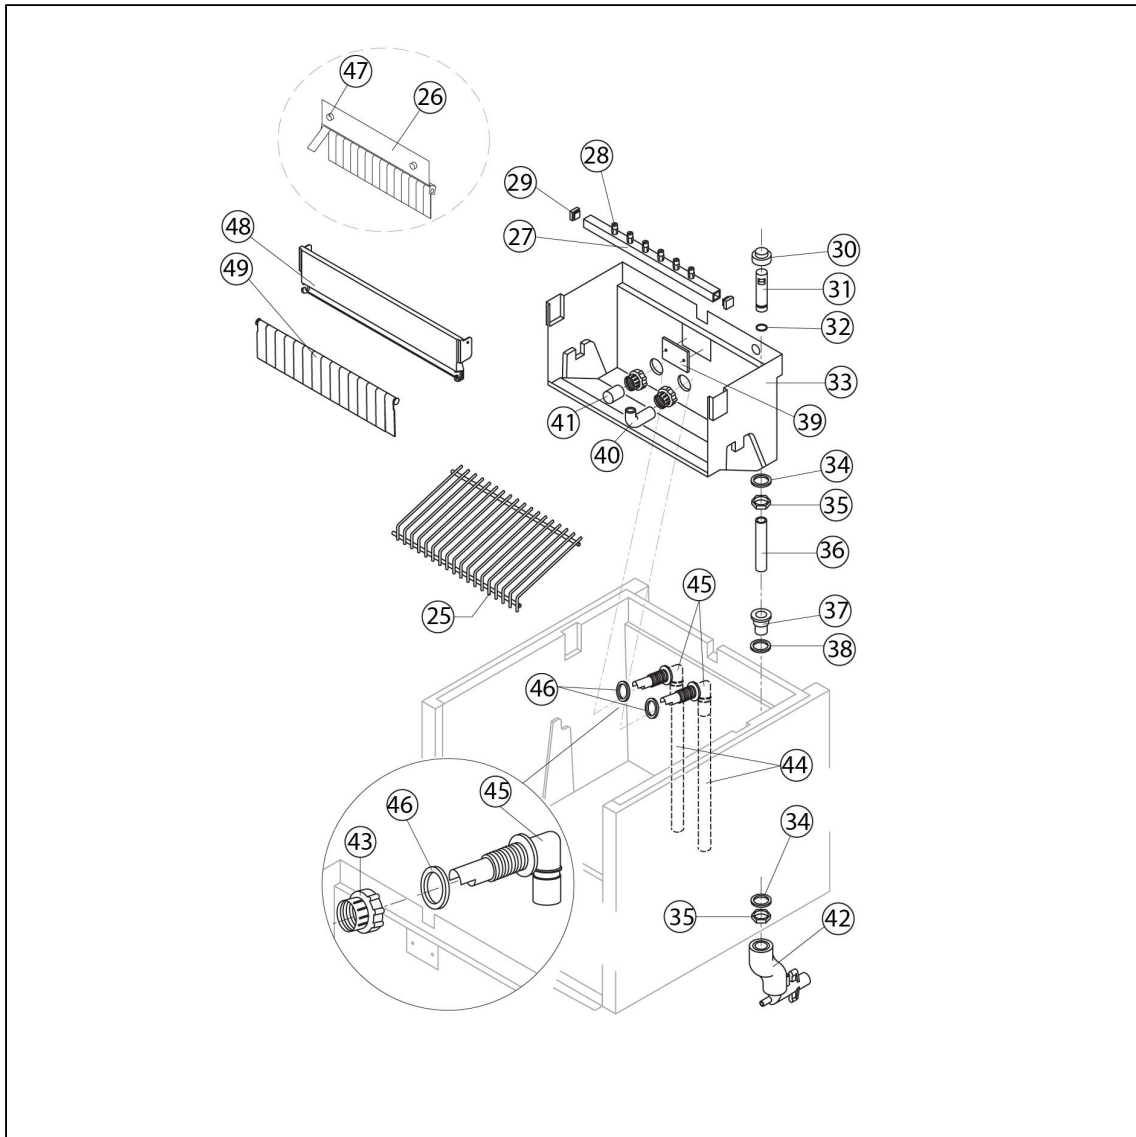

kostkarka natryskowa 44 kg/24 h chłodzona powietrzem

Kod katalogowy: 872421

Nr części (V nr rys.-nr części z rysunku)	Nazwa	Kod
V872421V02-01	Obudowa	
V872421V02-02	Górny element obudowy	
V872421V02-03	Tyłny element obudowy	
V872421V02-04	Kratka	
V872421V02-05	Nóżka	C003557
V872421V02-06	Przedni element obudowy	
V872421V02-07	Filtr	
V872421V02-08	Kratka filtra	
V872421V02-09	Drzwi	C003623
V872421V02-10	Płyta montażowa	
V872421V02-11	Uchwyt rury	
V872421V02-12	Skrapacz	
V872421V02-13	Nie dotyczy tego modelu produktu	
V872421V02-14	Wentylator	C003486
V872421V02-15	Piasta	
V872421V02-16	Parownik	
V872421V02-17	Panel parownika	
V872421V02-18	Filtr skraplacza	
V872421V02-19	Sprężarka	
V872421V02-20	Zawór	C003527
V872421V02-21	Element zaworu	
V872421V02-22	Załącznik zaworu	
V872421V02-23	Cewka	
V872421V02-24	Zawór	C003551
V872421V02-25	Zjeżdżalnia kostek	
V872421V02-26	Kurtyna kostek	C003655
V872421V02-27	Słupki rozpylacza	
V872421V02-28	Rozpylacze	C003694
V872421V02-29	Załącznik	
V872421V02-30	Załącznik	
V872421V02-31	Rura	
V872421V02-32	Uszczelka	
V872421V02-33	Basen wewnętrzny	
V872421V02-34	Uszczelka polietylenowa	
V872421V02-35	Nakładka	
V872421V02-36	Rura	
V872421V02-37	Złączka odpływu wody	
V872421V02-38	Uszczelka silikonowa	
V872421V02-39	Tarcza oporowa zjeżdżalni	
V872421V02-40	Rura rozpylacza	
V872421V02-41	Filtr	
V872421V02-42	Rura spustowa	
V872421V02-43	Pierścień	
V872421V02-44	Rura ssawna	
V872421V02-45	Rura	
V872421V02-46	Uszczelka do pompy	
V872421V02-47	Rura	
V872421V02-48	Wspornik kurtyny	
V872421V02-49	Listki kurtyny	C003627
V872421V02-50	Pompa	
V872421V02-51	Nie dotyczy tego modelu produktu	
V872421V02-52	Elektrozawór	
V872421V02-53	Elektrozawór skraplacza	C003581
V872421V02-54	Termostat komory	C003695
V872421V02-55	Termostat parownika	C003697
V872421V02-56	Wyłącznik czasowy	C003595
V872421V02-57	Wyłącznik	
V872421V02-58	Filtr przeciwbakteryjny	
V872421V02-59	Nie dotyczy tego modelu produktu	