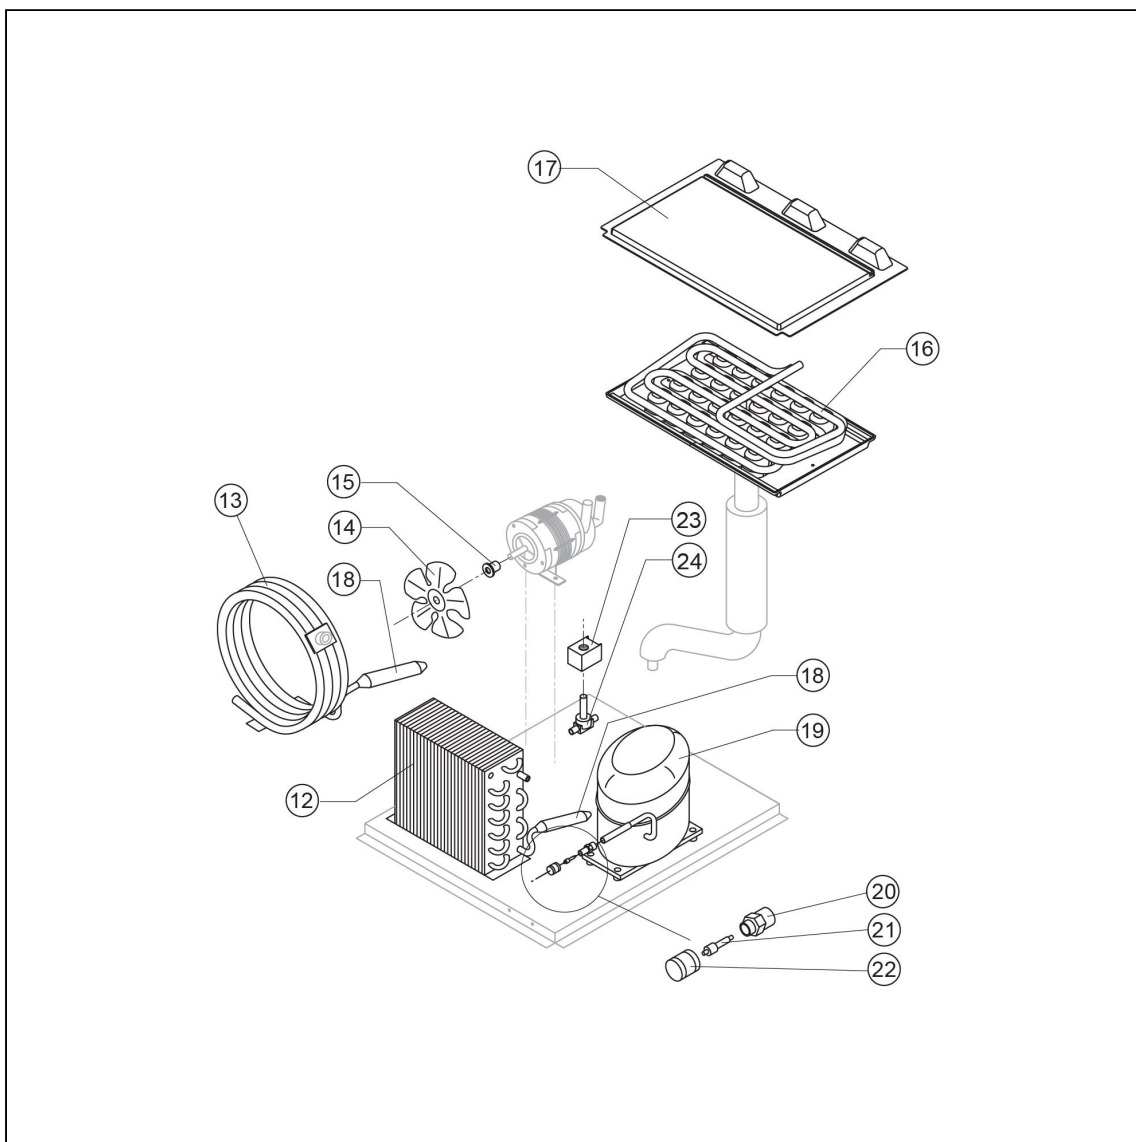

## kostkarka natryskowa 44 kg/24 h chłodzona wod

Kod katalogowy: 872422

Nr części (V nr rys.-nr części z rysunku)	Nazwa	Kod
V872422V02-01	Obudowa	
V872422V02-02	Górny element obudowy	
V872422V02-03	Tyłny element obudowy	
V872422V02-04	Kratka	
V872422V02-05	Nóżka	C003557
V872422V02-06	Przedni element obudowy	
V872422V02-07	Filtr	
V872422V02-08	Kratka filtra	
V872422V02-09	Drzwi	C003623
V872422V02-10	Płyta montażowa	
V872422V02-11	Uchwyt rury	
V872422V02-12	Nie dotyczy tego modelu	
V872422V02-13	Skraplacz	
V872422V02-14	Wentylator	C003486
V872422V02-15	Piasta	
V872422V02-16	Parownik	
V872422V02-17	Panel parownika	
V872422V02-18	Filtr skraplacza	
V872422V02-19	Sprężarka	
V872422V02-20	Zawór	C003527
V872422V02-21	Element zaworu	
V872422V02-22	Załącznik zaworu	
V872422V02-23	Cewka	
V872422V02-24	Zawór	C003551
V872422V02-25	Zjeżdżalnia kostek	
V872422V02-26	Kurtyna kostek	C003655
V872422V02-27	Słupki rozpylacza	
V872422V02-28	Rozpylacze	C003694
V872422V02-29	Załącznik	
V872422V02-30	Załącznik	
V872422V02-31	Rura	
V872422V02-32	Uszczelka	
V872422V02-33	Basen wewnętrzny	
V872422V02-34	Uszczelka polietylenowa	
V872422V02-35	Nakładka	
V872422V02-36	Rura	
V872422V02-37	Złączka odpływu wody	
V872422V02-38	Uszczelka silikonowa	
V872422V02-39	Tarcza oporowa zjeżdżalni	
V872422V02-40	Rura rozpylacza	
V872422V02-41	Filtr	
V872422V02-42	Rura spustowa	
V872422V02-43	Pierścień	
V872422V02-44	Rura ssawna	
V872422V02-45	Rura	
V872422V02-46	Uszczelka do pompy	
V872422V02-47	Rura	
V872422V02-48	Wspornik kurtyny	
V872422V02-49	Listki kurtyny	C003627
V872422V02-50	Pompa	
V872422V02-51	Elektrozawór podwójny	C003581
V872422V02-52	Nie dotyczy tego modelu	
V872422V02-53	Elektrozawór skraplacza	C003581
V872422V02-54	Termostat komory	C003695
V872422V02-55	Termostat parownika	C003697
V872422V02-56	Wyłącznik czasowy	C003595
V872422V02-57	Włącznik	
V872422V02-58	Filtr przeciwbakteryjny	
V872422V02-59	Termostat bezpieczeństwa	