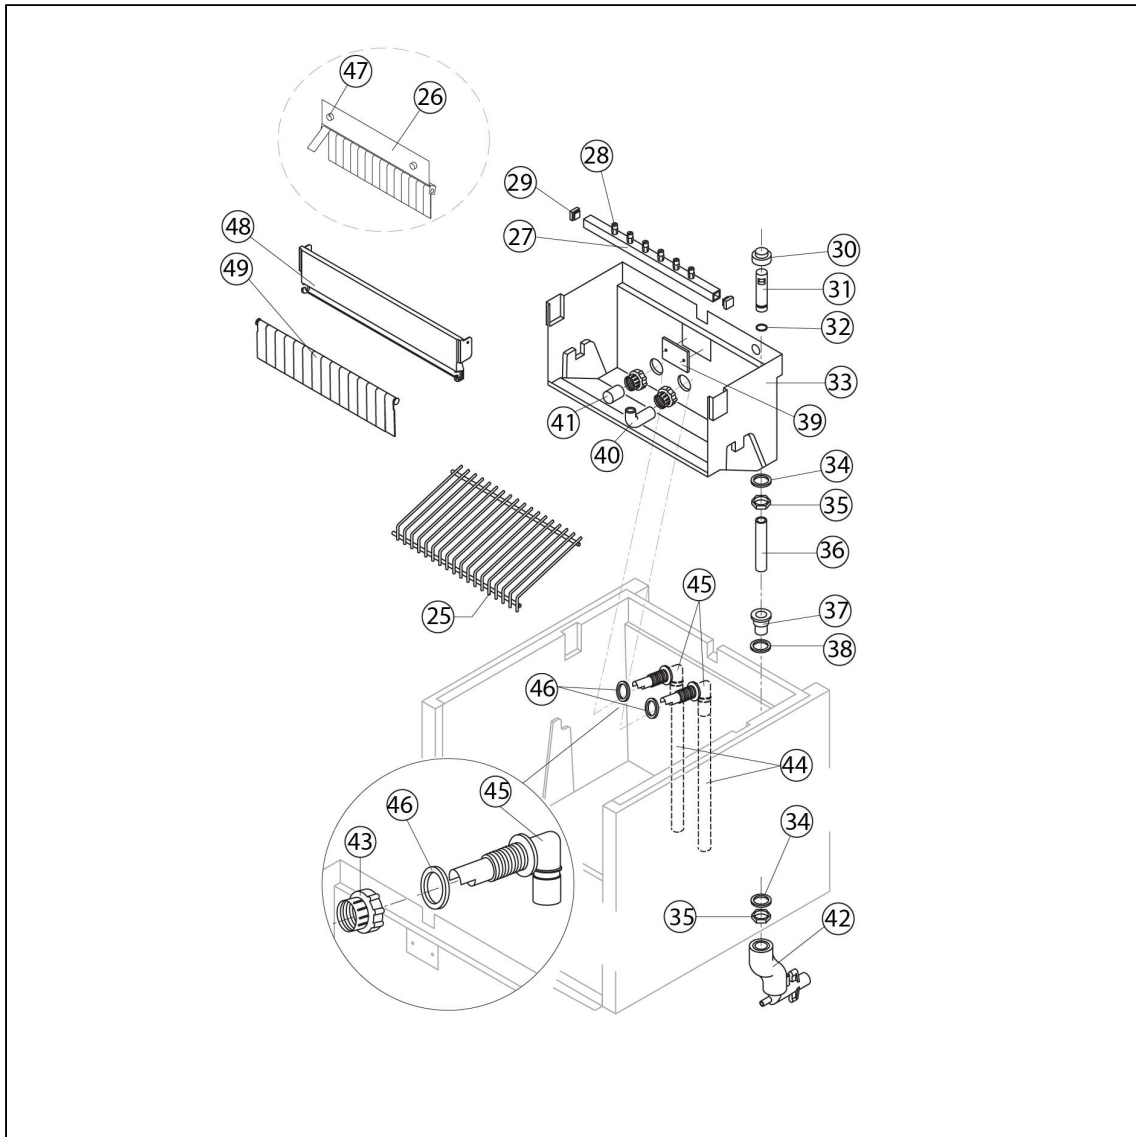

## kostkarka natryskowa 44 kg/24 h chłodzona wod

Kod katalogowy: 872422

Nr części (V nr rys.-nr części z rysunku)	Nazwa	Kod
V872422V02-01	Obudowa	
V872422V02-02	Górny element obudowy	
V872422V02-03	Tyłny element obudowy	
V872422V02-04	Kratka	
V872422V02-05	Nóżka	C003557
V872422V02-06	Przedni element obudowy	
V872422V02-07	Filtr	
V872422V02-08	Kratka filtra	
V872422V02-09	Drzwi	C003623
V872422V02-10	Płyta montażowa	
V872422V02-11	Uchwyt rury	
V872422V02-12	Nie dotyczy tego modelu	
V872422V02-13	Skraplacz	
V872422V02-14	Wentylator	C003486
V872422V02-15	Piasta	
V872422V02-16	Parownik	
V872422V02-17	Panel parownika	
V872422V02-18	Filtr skraplacza	
V872422V02-19	Sprężarka	
V872422V02-20	Zawór	C003527
V872422V02-21	Element zaworu	
V872422V02-22	Załącznik zaworu	
V872422V02-23	Cewka	
V872422V02-24	Zawór	C003551
V872422V02-25	Zjeżdżalnia kostek	
V872422V02-26	Kurtyna kostek	C003655
V872422V02-27	Słupki rozpylacza	
V872422V02-28	Rozpylacze	C003694
V872422V02-29	Załącznik	
V872422V02-30	Załącznik	
V872422V02-31	Rura	
V872422V02-32	Uszczelka	
V872422V02-33	Basen wewnętrzny	
V872422V02-34	Uszczelka polietylenowa	
V872422V02-35	Nakładka	
V872422V02-36	Rura	
V872422V02-37	Złączka odpływu wody	
V872422V02-38	Uszczelka silikonowa	
V872422V02-39	Tarcza oporowa zjeżdżalni	
V872422V02-40	Rura rozpylacza	
V872422V02-41	Filtr	
V872422V02-42	Rura spustowa	
V872422V02-43	Pierścień	
V872422V02-44	Rura ssawna	
V872422V02-45	Rura	
V872422V02-46	Uszczelka do pompy	
V872422V02-47	Rura	
V872422V02-48	Wspornik kurtyny	
V872422V02-49	Listki kurtyny	C003627
V872422V02-50	Pompa	
V872422V02-51	Elektrozawór podwójny	C003581
V872422V02-52	Nie dotyczy tego modelu	
V872422V02-53	Elektrozawór skraplacza	C003581
V872422V02-54	Termostat komory	C003695
V872422V02-55	Termostat parownika	C003697
V872422V02-56	Wyłącznik czasowy	C003595
V872422V02-57	Włącznik	
V872422V02-58	Filtr przeciwbakteryjny	
V872422V02-59	Termostat bezpieczeństwa	