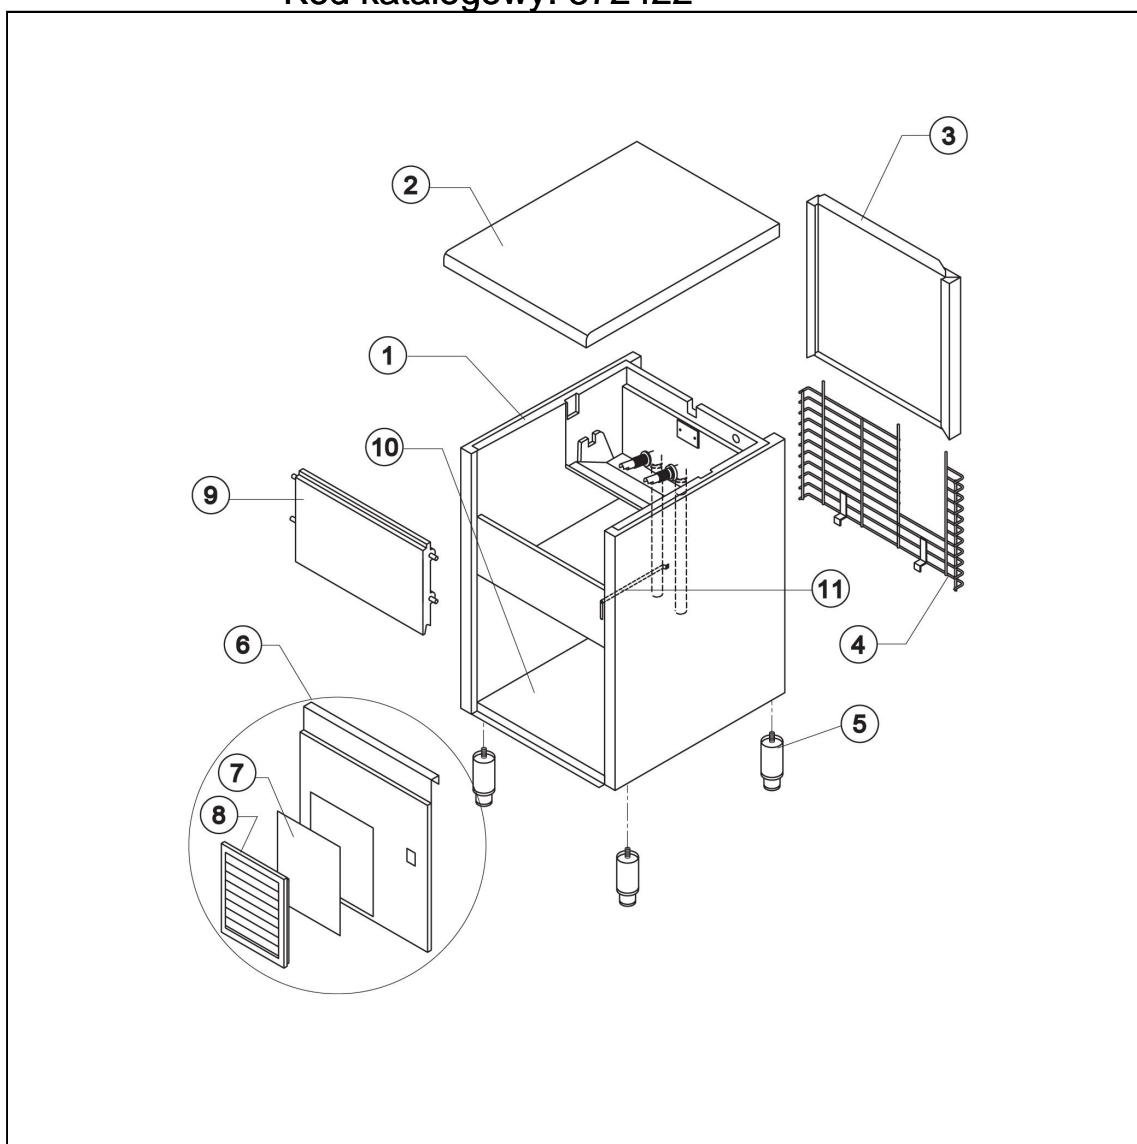

## kostkarka natryskowa 44 kg/24 h chłodzona wod

Kod katalogowy: 872422

Nr części (V nr rys.-nr części z rysunku)	Nazwa	Kod
V872422V02-01	Obudowa	
V872422V02-02	Górny element obudowy	
V872422V02-03	Tyłny element obudowy	
V872422V02-04	Kratka	
V872422V02-05	Nóżka	C003557
V872422V02-06	Przedni element obudowy	
V872422V02-07	Filtr	
V872422V02-08	Kratka filtra	
V872422V02-09	Drzwi	C003623
V872422V02-10	Płyta montażowa	
V872422V02-11	Uchwyt rury	
V872422V02-12	Nie dotyczy tego modelu	
V872422V02-13	Skraplacz	
V872422V02-14	Wentylator	C003486
V872422V02-15	Piasta	
V872422V02-16	Parownik	
V872422V02-17	Panel parownika	
V872422V02-18	Filtr skraplacza	
V872422V02-19	Sprężarka	
V872422V02-20	Zawór	C003527
V872422V02-21	Element zaworu	
V872422V02-22	Załącznik zaworu	
V872422V02-23	Cewka	
V872422V02-24	Zawór	C003551
V872422V02-25	Zjeżdżalnia kostek	
V872422V02-26	Kurtyna kostek	C003655
V872422V02-27	Słupki rozpylacza	
V872422V02-28	Rozpylacze	C003694
V872422V02-29	Załącznik	
V872422V02-30	Załącznik	
V872422V02-31	Rura	
V872422V02-32	Uszczelka	
V872422V02-33	Basen wewnętrzny	
V872422V02-34	Uszczelka polietylenowa	
V872422V02-35	Nakładka	
V872422V02-36	Rura	
V872422V02-37	Złączka odpływu wody	
V872422V02-38	Uszczelka silikonowa	
V872422V02-39	Tarcza oporowa zjeżdżalni	
V872422V02-40	Rura rozpylacza	
V872422V02-41	Filtr	
V872422V02-42	Rura spustowa	
V872422V02-43	Pierścień	
V872422V02-44	Rura ssawna	
V872422V02-45	Rura	
V872422V02-46	Uszczelka do pompy	
V872422V02-47	Rura	
V872422V02-48	Wspornik kurtyny	
V872422V02-49	Listki kurtyny	C003627
V872422V02-50	Pompa	
V872422V02-51	Elektrozawór podwójny	C003581
V872422V02-52	Nie dotyczy tego modelu	
V872422V02-53	Elektrozawór skraplacza	C003581
V872422V02-54	Termostat komory	C003695
V872422V02-55	Termostat parownika	C003697
V872422V02-56	Wyłącznik czasowy	C003595
V872422V02-57	Włącznik	
V872422V02-58	Filtr przeciwbakteryjny	
V872422V02-59	Termostat bezpieczeństwa	