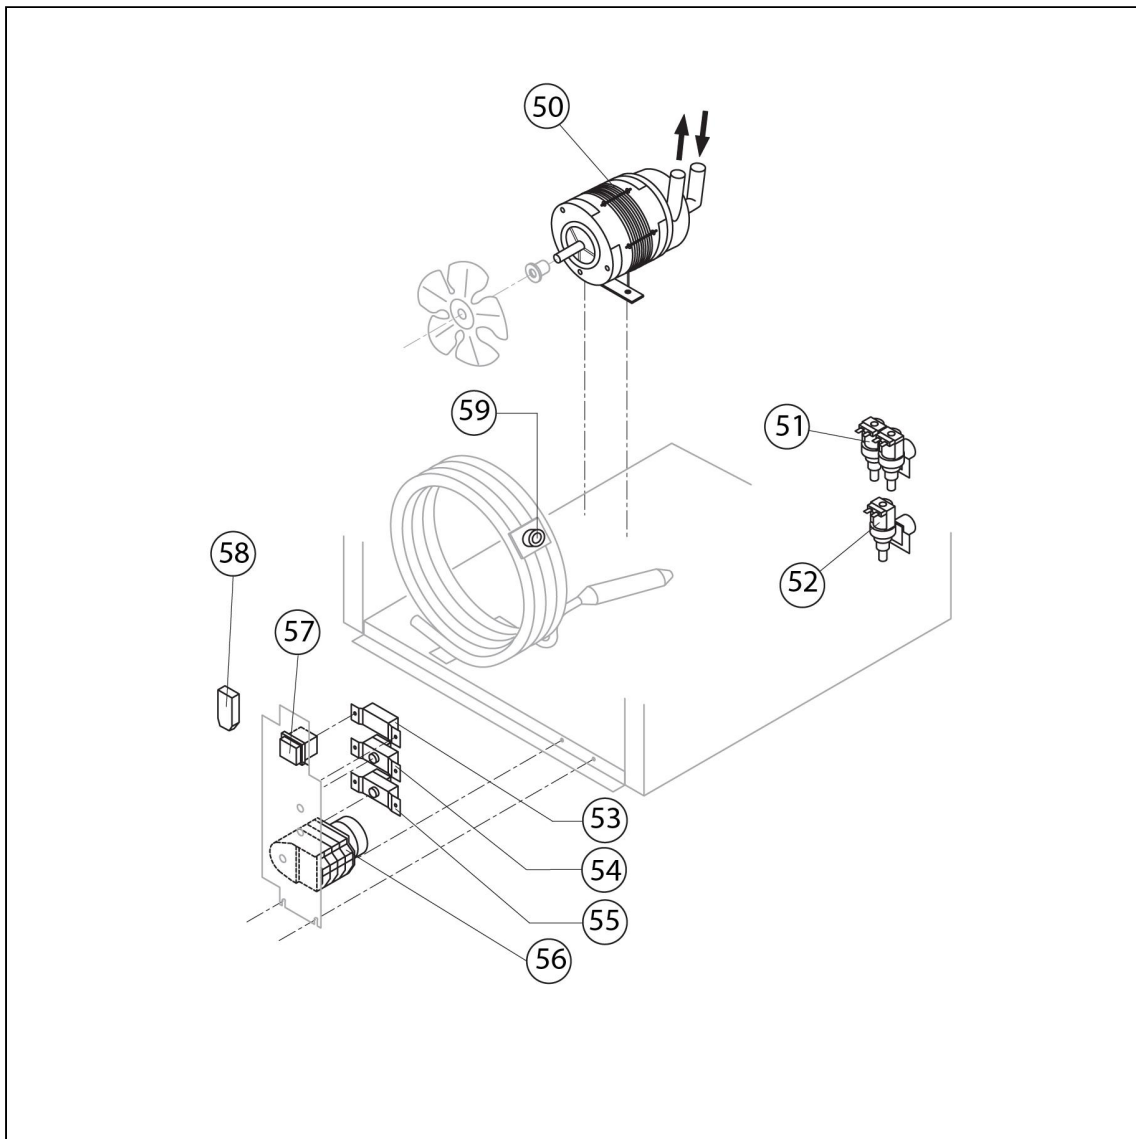

## kostkarka natryskowa 44 kg/24 h chłodzona wod

Kod katalogowy: 872422

Nr części (V nr rys.-nr części z rysunku)	Nazwa	Kod
V872422V02-01	Obudowa	
V872422V02-02	Górny element obudowy	
V872422V02-03	Tyłny element obudowy	
V872422V02-04	Kratka	
V872422V02-05	Nóżka	C003557
V872422V02-06	Przedni element obudowy	
V872422V02-07	Filtr	
V872422V02-08	Kratka filtra	
V872422V02-09	Drzwi	C003623
V872422V02-10	Płyta montażowa	
V872422V02-11	Uchwyt rury	
V872422V02-12	Nie dotyczy tego modelu	
V872422V02-13	Skraplacz	
V872422V02-14	Wentylator	C003486
V872422V02-15	Piasta	
V872422V02-16	Parownik	
V872422V02-17	Panel parownika	
V872422V02-18	Filtr skraplacza	
V872422V02-19	Sprężarka	
V872422V02-20	Zawór	C003527
V872422V02-21	Element zaworu	
V872422V02-22	Załącznik zaworu	
V872422V02-23	Cewka	
V872422V02-24	Zawór	C003551
V872422V02-25	Zjeżdżalnia kostek	
V872422V02-26	Kurtyna kostek	C003655
V872422V02-27	Słupki rozpylacza	
V872422V02-28	Rozpylacze	C003694
V872422V02-29	Załącznik	
V872422V02-30	Załącznik	
V872422V02-31	Rura	
V872422V02-32	Uszczelka	
V872422V02-33	Basen wewnętrzny	
V872422V02-34	Uszczelka polietylenowa	
V872422V02-35	Nakładka	
V872422V02-36	Rura	
V872422V02-37	Złączka odpływu wody	
V872422V02-38	Uszczelka silikonowa	
V872422V02-39	Tarcza oporowa zjeżdżalni	
V872422V02-40	Rura rozpylacza	
V872422V02-41	Filtr	
V872422V02-42	Rura spustowa	
V872422V02-43	Pierścień	
V872422V02-44	Rura ssawna	
V872422V02-45	Rura	
V872422V02-46	Uszczelka do pompy	
V872422V02-47	Rura	
V872422V02-48	Wspornik kurtyny	
V872422V02-49	Listki kurtyny	C003627
V872422V02-50	Pompa	
V872422V02-51	Elektrozawór podwójny	C003581
V872422V02-52	Nie dotyczy tego modelu	
V872422V02-53	Elektrozawór skraplacza	C003581
V872422V02-54	Termostat komory	C003695
V872422V02-55	Termostat parownika	C003697
V872422V02-56	Wyłącznik czasowy	C003595
V872422V02-57	Włącznik	
V872422V02-58	Filtr przeciwbakteryjny	
V872422V02-59	Termostat bezpieczeństwa	