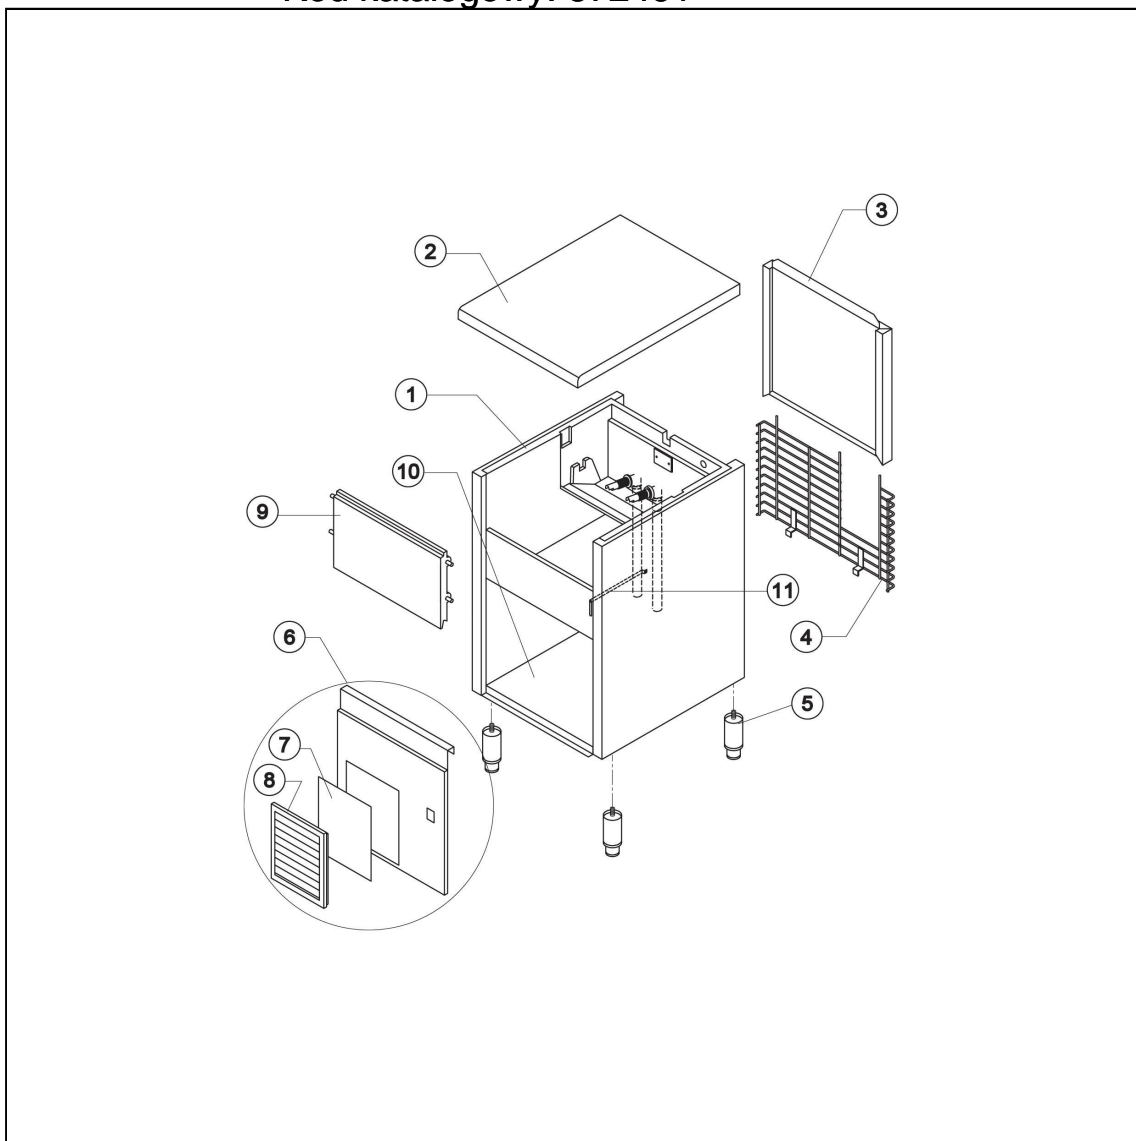

kostkarka natryskowa 47 kg/24 h chłodzona powietrzem

Kod katalogowy: 872461

Nr części (V nr rys.-nr części z rysunku)	Nazwa	Kod
V872461V02-01	Element obudowy	
V872461V02-02	Górny element obudowy	
V872461V02-03	Tyłny element obudowy	
V872461V02-04	Kratka	
V872461V02-05	Nóżka	C003557
V872461V02-06	Przedni element obudowy	
V872461V02-07	Filtr	
V872461V02-08	Kratka filtra	
V872461V02-09	Drzwi	C003623
V872461V02-10	Podstawa	
V872461V02-11	Uchwyt rury	
V872461V02-12	Skraplacz	
V872461V02-13	Wentylator	C003486
V872461V02-14	Piasta	
V872461V02-15	Parownik	
V872461V02-16	Panel parownika	
V872461V02-17	Filtr skraplacza	
V872461V02-18	Kompresor	
V872461V02-19	Zawór	C003527
V872461V02-20	Element zaworu	
V872461V02-21	Zalepka zaworu	
V872461V02-22	Cewka	
V872461V02-23	Zawór	C003551
V872461V02-24	Zjeżdżalnia kostek	
V872461V02-25	Kurtyna kostek	C003655
V872461V02-26	Słupek rozpylacza	
V872461V02-27	Rozpylacz	C003694
V872461V02-28	Zalepka	
V872461V02-29	Zalepka	
V872461V02-30	Rura	
V872461V02-31	Uszczelka	
V872461V02-32	Basen wewnętrzny	
V872461V02-33	Uszczelka polietylen	
V872461V02-34	Nakrętka	
V872461V02-35	Rura	
V872461V02-36	Złotczyka odpływu wody	
V872461V02-37	Uszczelka silikonowa	
V872461V02-38	Tarcza oporowa zjeżdżalni	
V872461V02-39	Rura rozpylacza	
V872461V02-40	Filtr	
V872461V02-41	Rura	
V872461V02-42	Rura	
V872461V02-43	Rura	
V872461V02-44	Wspornik	
V872461V02-45	Listki kurtyny	C003627
V872461V02-46	Rura spustowa	
V872461V02-47	Pompa	
V872461V02-48	Termostat Komory	C003695
V872461V02-49	Termostat parownika	C003697
V872461V02-50	Wyłącznik czasowy	C003595
V872461V02-51	Przełącznik	
V872461V02-52	Elektrozawór	