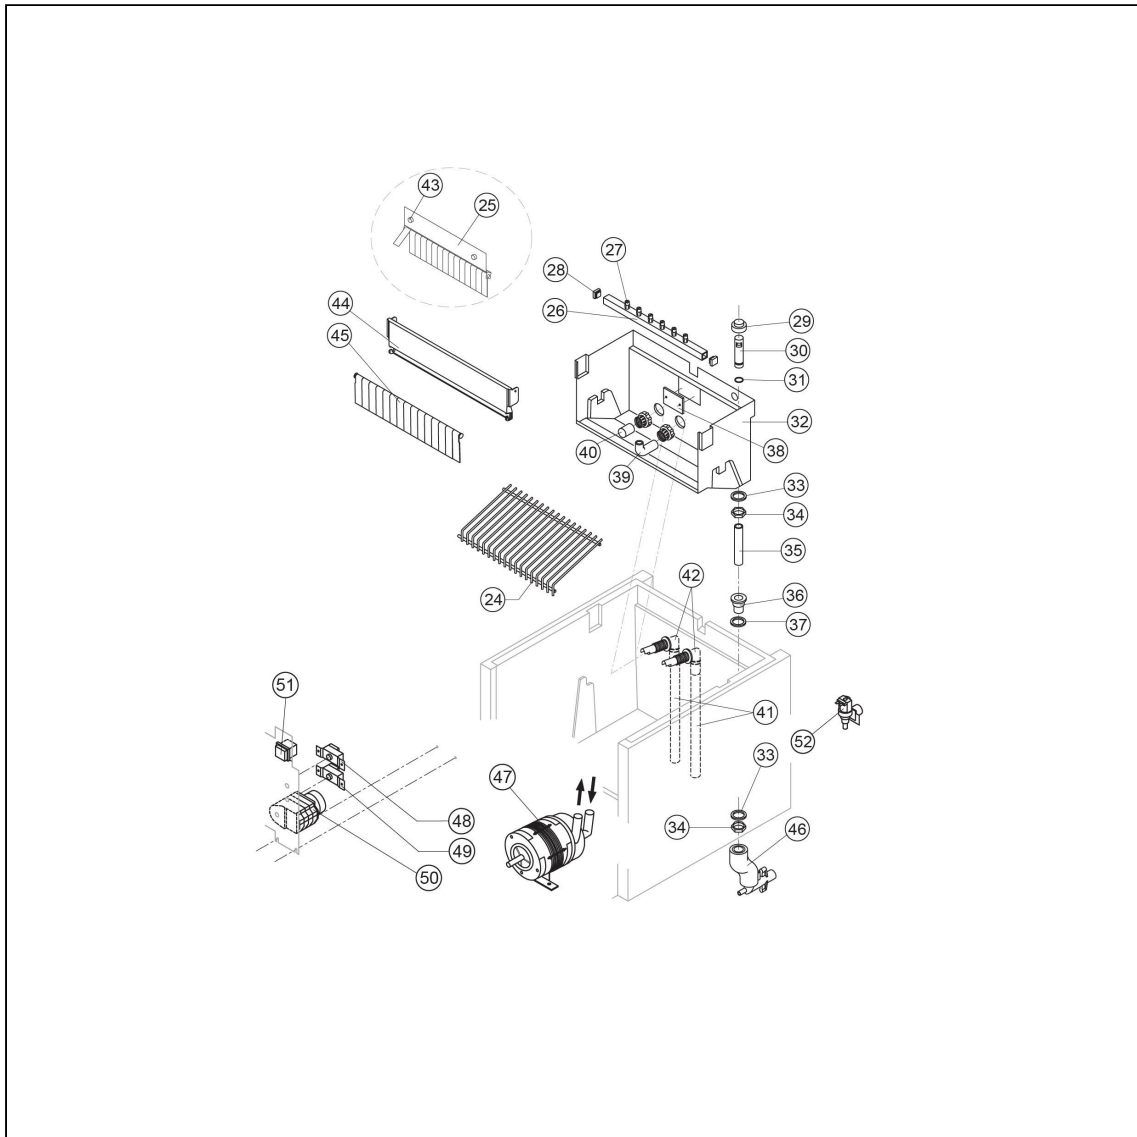

kostkarka natryskowa 47 kg/24 h chłodzona powietrzem

Kod katalogowy: 872461

Nr części (V nr rys.-nr części z rysunku)	Nazwa	Kod
V872461V02-01	Element obudowy	
V872461V02-02	Górny element obudowy	
V872461V02-03	Tyłny element obudowy	
V872461V02-04	Kratka	
V872461V02-05	Nóżka	C003557
V872461V02-06	Przedni element obudowy	
V872461V02-07	Filtr	
V872461V02-08	Kratka filtra	
V872461V02-09	Drzwi	C003623
V872461V02-10	Podstawa	
V872461V02-11	Uchwyt rury	
V872461V02-12	Skraplacz	
V872461V02-13	Wentylator	C003486
V872461V02-14	Piasta	
V872461V02-15	Parownik	
V872461V02-16	Panel parownika	
V872461V02-17	Filtr skraplacza	
V872461V02-18	Kompresor	
V872461V02-19	Zawór	C003527
V872461V02-20	Element zaworu	
V872461V02-21	Zalepka zaworu	
V872461V02-22	Cewka	
V872461V02-23	Zawór	C003551
V872461V02-24	Zjeżdżalnia kostek	
V872461V02-25	Kurtyna kostek	C003655
V872461V02-26	Słupek rozpylacza	
V872461V02-27	Rozpylacz	C003694
V872461V02-28	Zalepka	
V872461V02-29	Zalepka	
V872461V02-30	Rura	
V872461V02-31	Uszczelka	
V872461V02-32	Basen wewnętrzny	
V872461V02-33	Uszczelka polietylen	
V872461V02-34	Nakrętka	
V872461V02-35	Rura	
V872461V02-36	Złotczyka odpływu wody	
V872461V02-37	Uszczelka silikonowa	
V872461V02-38	Tarcza oporowa zjeżdżalni	
V872461V02-39	Rura rozpylacza	
V872461V02-40	Filtr	
V872461V02-41	Rura	
V872461V02-42	Rura	
V872461V02-43	Rura	
V872461V02-44	Wspornik	
V872461V02-45	Listki kurtyny	C003627
V872461V02-46	Rura spustowa	
V872461V02-47	Pompa	
V872461V02-48	Termostat Komory	C003695
V872461V02-49	Termostat parownika	C003697
V872461V02-50	Wyłącznik czasowy	C003595
V872461V02-51	Przełącznik	
V872461V02-52	Elektrozawór	