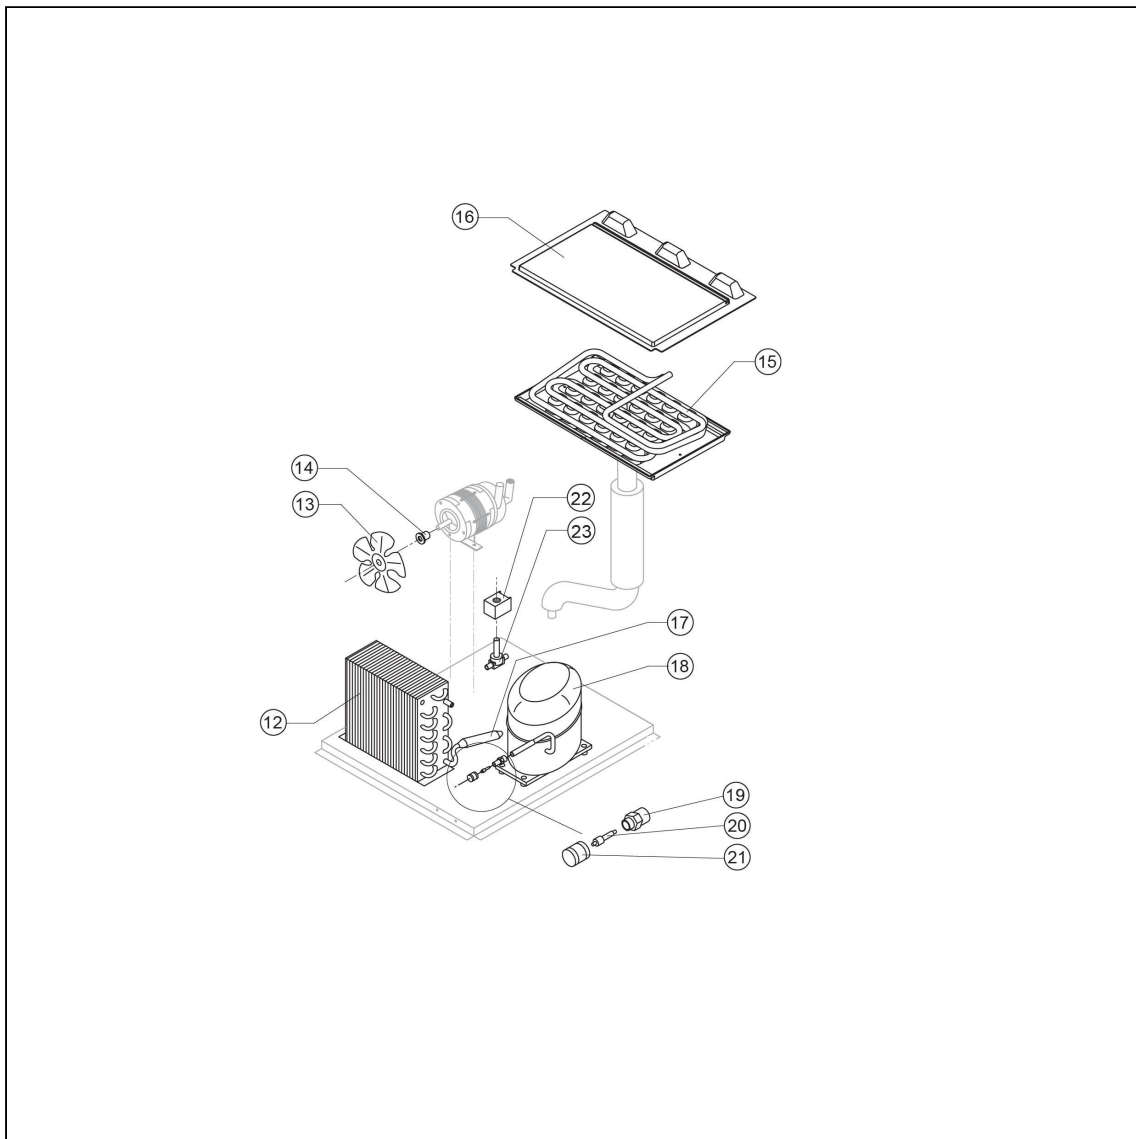

kostkarka natryskowa 47 kg/24 h chłodzona powietrzem

Kod katalogowy: 872461

Nr części (V nr rys.-nr części z rysunku)	Nazwa	Kod
V872461V02-01	Element obudowy	
V872461V02-02	Górny element obudowy	
V872461V02-03	Tyłny element obudowy	
V872461V02-04	Kratka	
V872461V02-05	Nóżka	C003557
V872461V02-06	Przedni element obudowy	
V872461V02-07	Filtr	
V872461V02-08	Kratka filtra	
V872461V02-09	Drzwi	C003623
V872461V02-10	Podstawa	
V872461V02-11	Uchwyt rury	
V872461V02-12	Skraplacz	
V872461V02-13	Wentylator	C003486
V872461V02-14	Piasta	
V872461V02-15	Parownik	
V872461V02-16	Panel parownika	
V872461V02-17	Filtr skraplacza	
V872461V02-18	Kompresor	
V872461V02-19	Zawór	C003527
V872461V02-20	Element zaworu	
V872461V02-21	Zalepka zaworu	
V872461V02-22	Cewka	
V872461V02-23	Zawór	C003551
V872461V02-24	Zjeżdżalnia kostek	
V872461V02-25	Kurtyna kostek	C003655
V872461V02-26	Słupek rozpylacza	
V872461V02-27	Rozpylacz	C003694
V872461V02-28	Zalepka	
V872461V02-29	Zalepka	
V872461V02-30	Rura	
V872461V02-31	Uszczelka	
V872461V02-32	Basen wewnętrzny	
V872461V02-33	Uszczelka polietylen	
V872461V02-34	Nakrętka	
V872461V02-35	Rura	
V872461V02-36	Złotczyka odpływu wody	
V872461V02-37	Uszczelka silikonowa	
V872461V02-38	Tarcza oporowa zjeżdżalni	
V872461V02-39	Rura rozpylacza	
V872461V02-40	Filtr	
V872461V02-41	Rura	
V872461V02-42	Rura	
V872461V02-43	Rura	
V872461V02-44	Wspornik	
V872461V02-45	Listki kurtyny	C003627
V872461V02-46	Rura spustowa	
V872461V02-47	Pompa	
V872461V02-48	Termostat Komory	C003695
V872461V02-49	Termostat parownika	C003697
V872461V02-50	Wyłącznik czasowy	C003595
V872461V02-51	Przełącznik	
V872461V02-52	Elektrozawór	