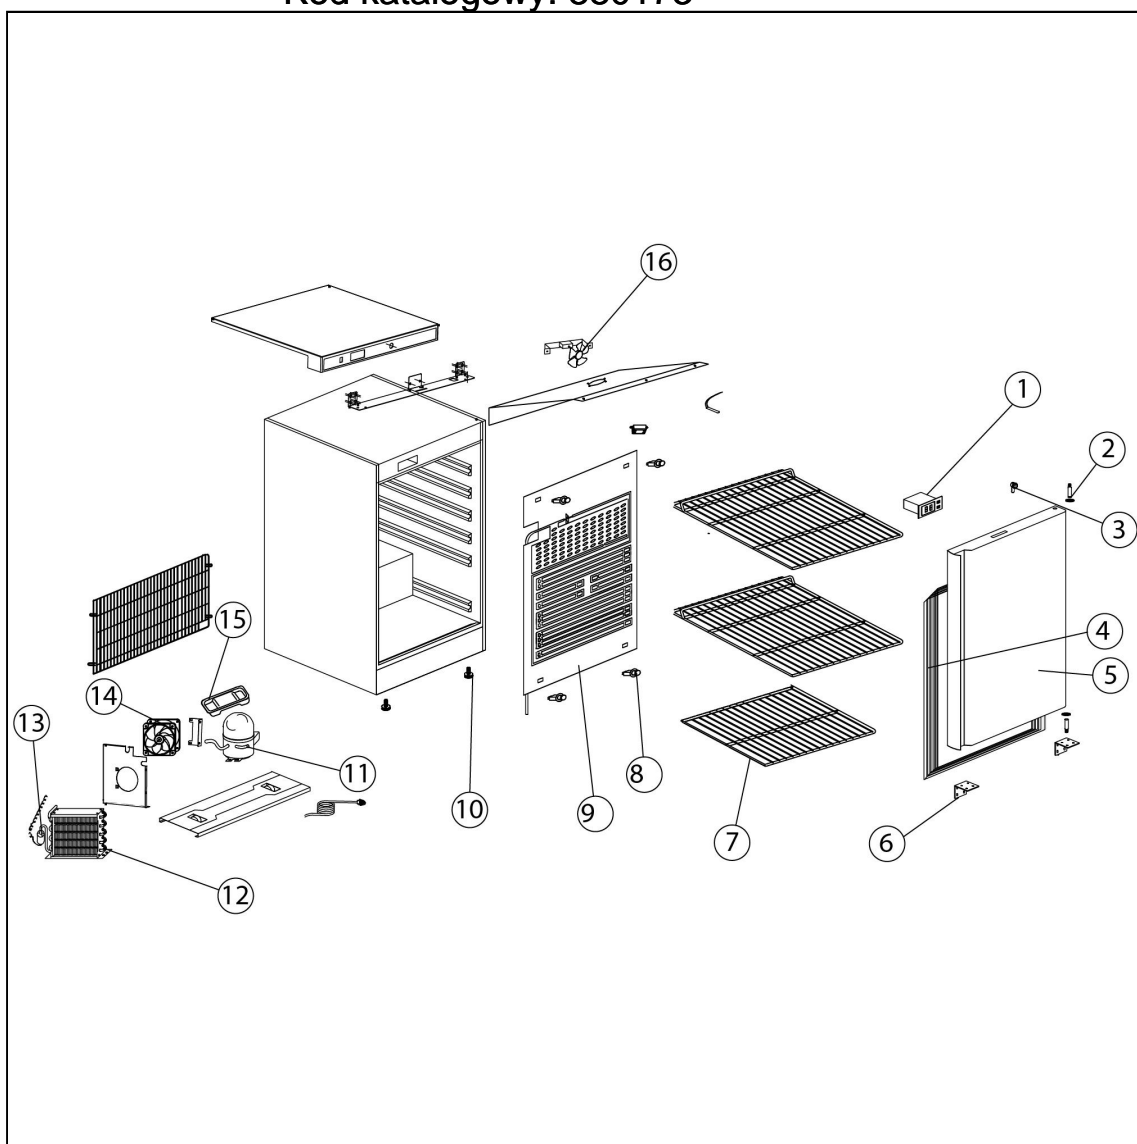

szafa chłodnicza lakierowana, wn trze z ABS, V 129 I

Kod katalogowy: 880173

Nr cz ci (V nr rys.-nr cz ci z rysunku)	Nazwa	Kod
V880173V03-01	Termostat	C008059
V880173V03-02	O zawiasu	
V880173V03-03	Zamek	C008773
V880173V03-04	Uszczelka	
V880173V03-05	Drzwi	
V880173V03-06	Wspornik zawiasu	
V880173V03-07	Półka dolna	C009798
V880173V03-08	Mocowanie parownika	
V880173V03-09	Parownik	C008619
V880173V03-10	Nó a	
V880173V03-11	Spr arka	
V880173V03-12	Skraplacz	
V880173V03-13	Filtr odwadniacz	
V880173V03-14	Wentylator skraplacza	C001101
V880173V03-15	Pojemnik na skropliny	
V880173V03-16	Wentylator	