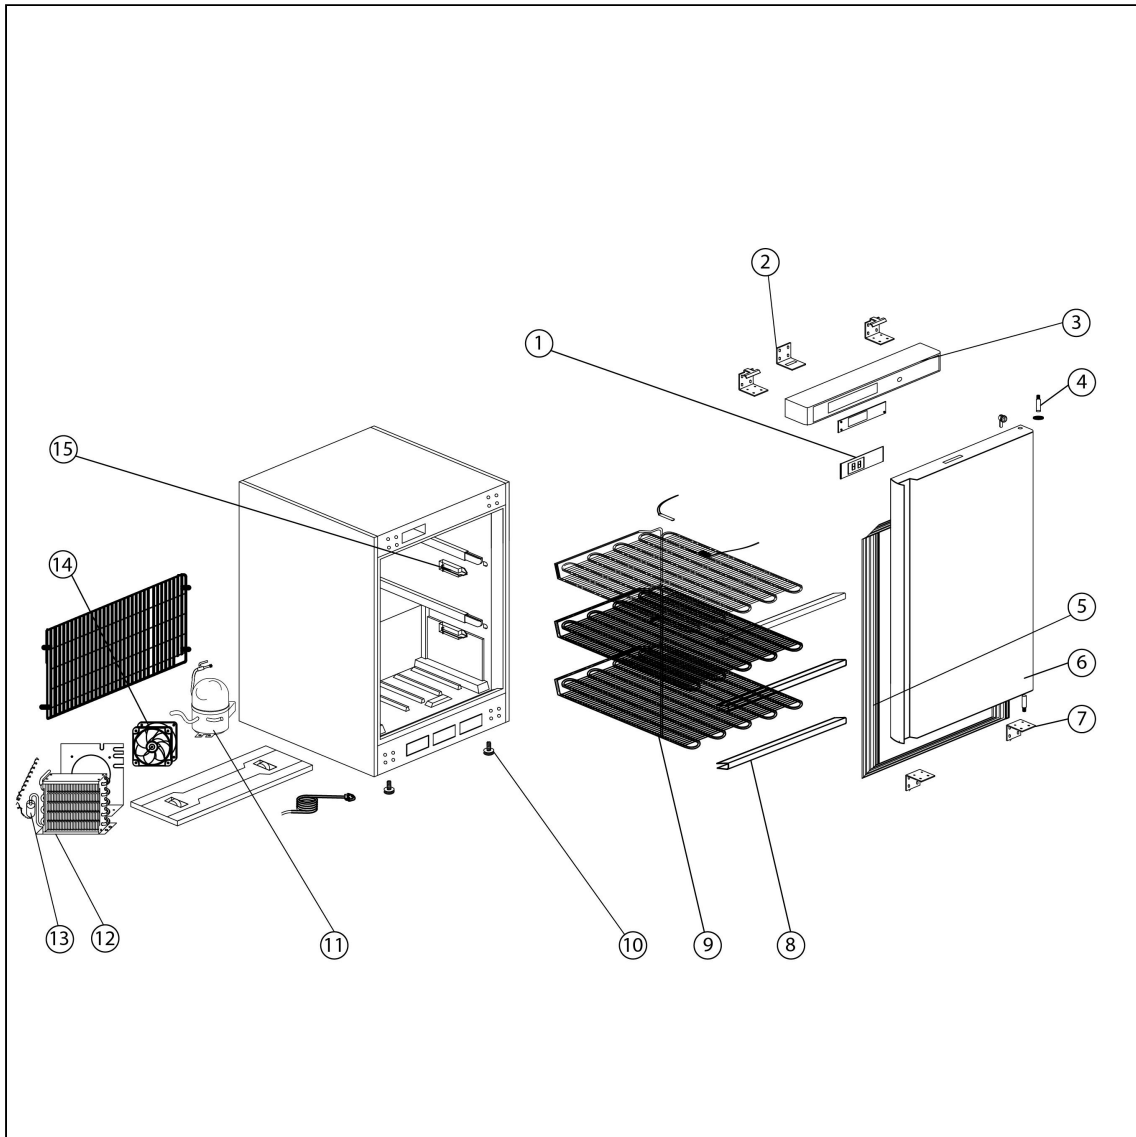

szafa mro nicza lakierowana, wn trze z ABS, V 129 I

Kod katalogowy: 880174

Nr części (V nr rys.-nr części z rysunku)	Nazwa	Kod
V880174V03-01	Sterownik	
V880174V03-02	Zamek	
V880174V03-03	O zawiasu	
V880174V03-04	Uszczelka	
V880174V03-05	Drzwi	
V880174V03-06	Wspornik zawiasu	
V880174V03-07	Ośłona parownika	
V880174V03-08	Parownik	
V880174V03-09	Nóżka	
V880174V03-10	Sprężarka	
V880174V03-11	Skrapłacz	
V880174V03-12	Filtr odwadniacz	
V880174V03-13	Wentylator	
V880174V03-14	Mocowanie parownika	