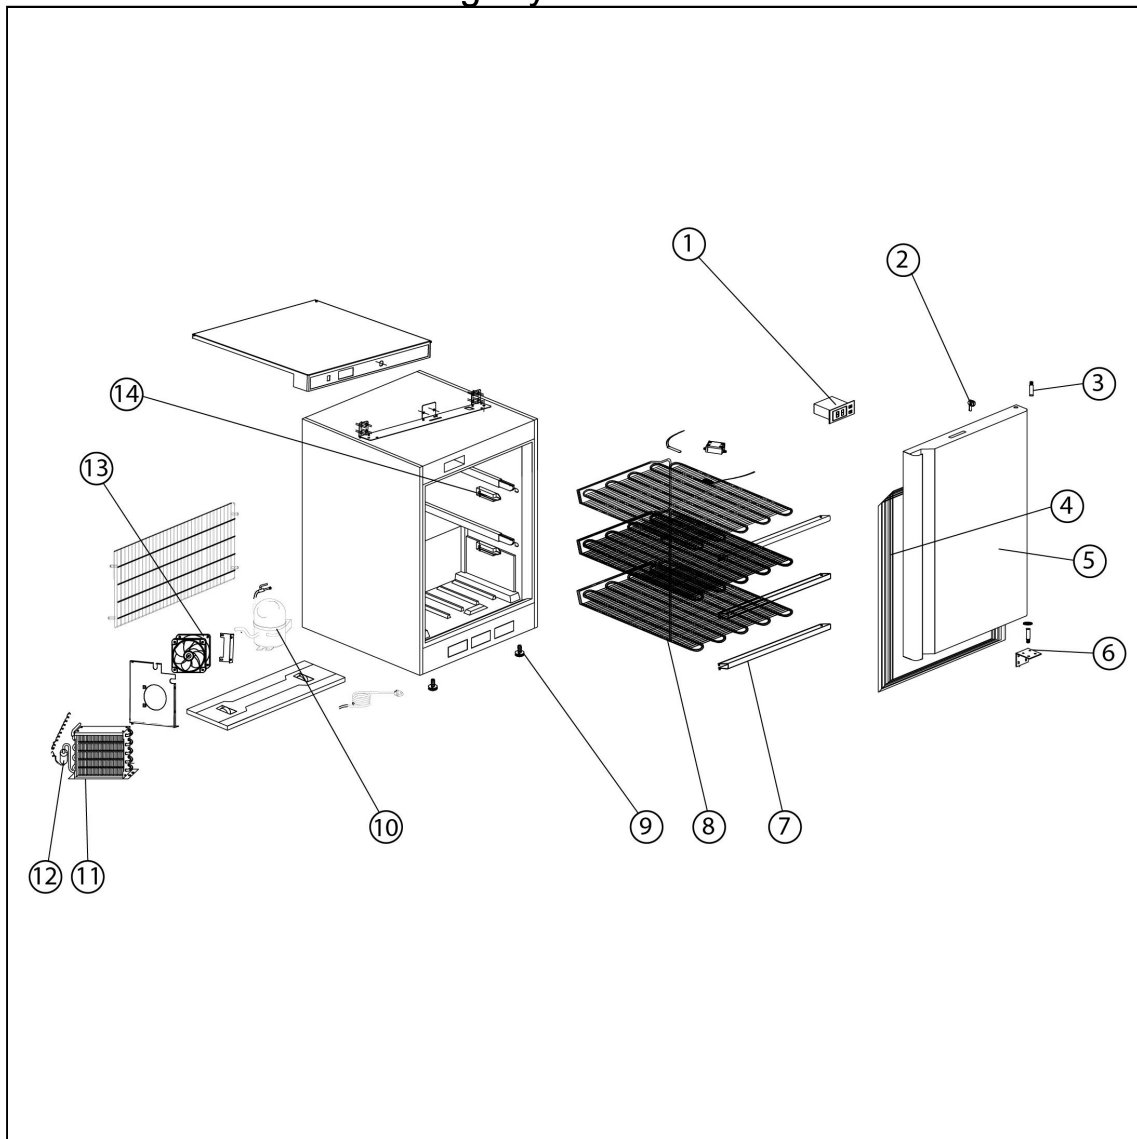

szafa mro nicza lakierowana, wn trze z ABS, V 129 I

Kod katalogowy: 880174

Nr części (V nr rys.-nr części z rysunku)	Nazwa	Kod
V880174V03-01	Sterownik	
V880174V03-02	Zamek	
V880174V03-03	O zawiasu	
V880174V03-04	Uszczelka	
V880174V03-05	Drzwi	
V880174V03-06	Wspornik zawiasu	
V880174V03-07	Ośłona parownika	
V880174V03-08	Parownik	
V880174V03-09	Nóżka	
V880174V03-10	Sprężarka	
V880174V03-11	Skrapłacz	
V880174V03-12	Filtr odwadniacz	
V880174V03-13	Wentylator	
V880174V03-14	Mocowanie parownika	