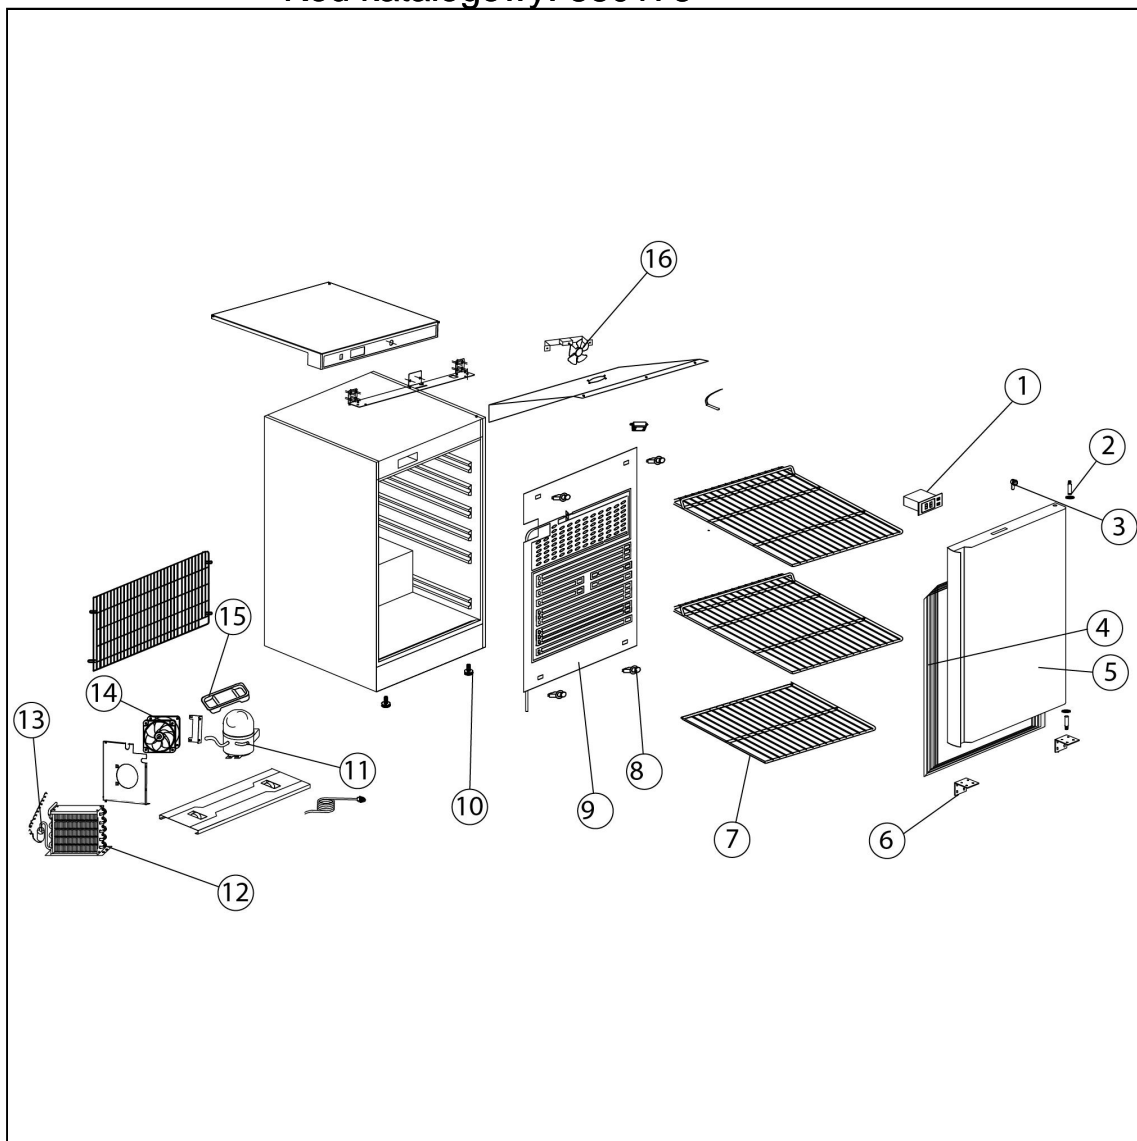

szafa chłodnicza ze stali nierdzewnej, wn trze z ABS, V
129 l

Kod katalogowy: 880175

Nr części (V nr rys.-nr części z rysunku)	Nazwa	Kod
V880175V03-01	Termostat	C008059
V880175V03-02	O zawiasu	
V880175V03-03	Zamek	C008773
V880175V03-04	Uszczelka	
V880175V03-05	Drzwi	
V880175V03-06	Wspornik zawiasu	
V880175V03-07	Półka dolna	C009798
V880175V03-08	Mocowanie parownika	
V880175V03-09	Parownik	C008619
V880175V03-10	Nóża	
V880175V03-11	Sprężarka	
V880175V03-12	Skrapacz	
V880175V03-13	Filtr odwadniacz	
V880175V03-14	Wentylator skraplacza	C001101
V880175V03-15	Pojemnik na skropliny	
V880175V03-16	Wentylator	