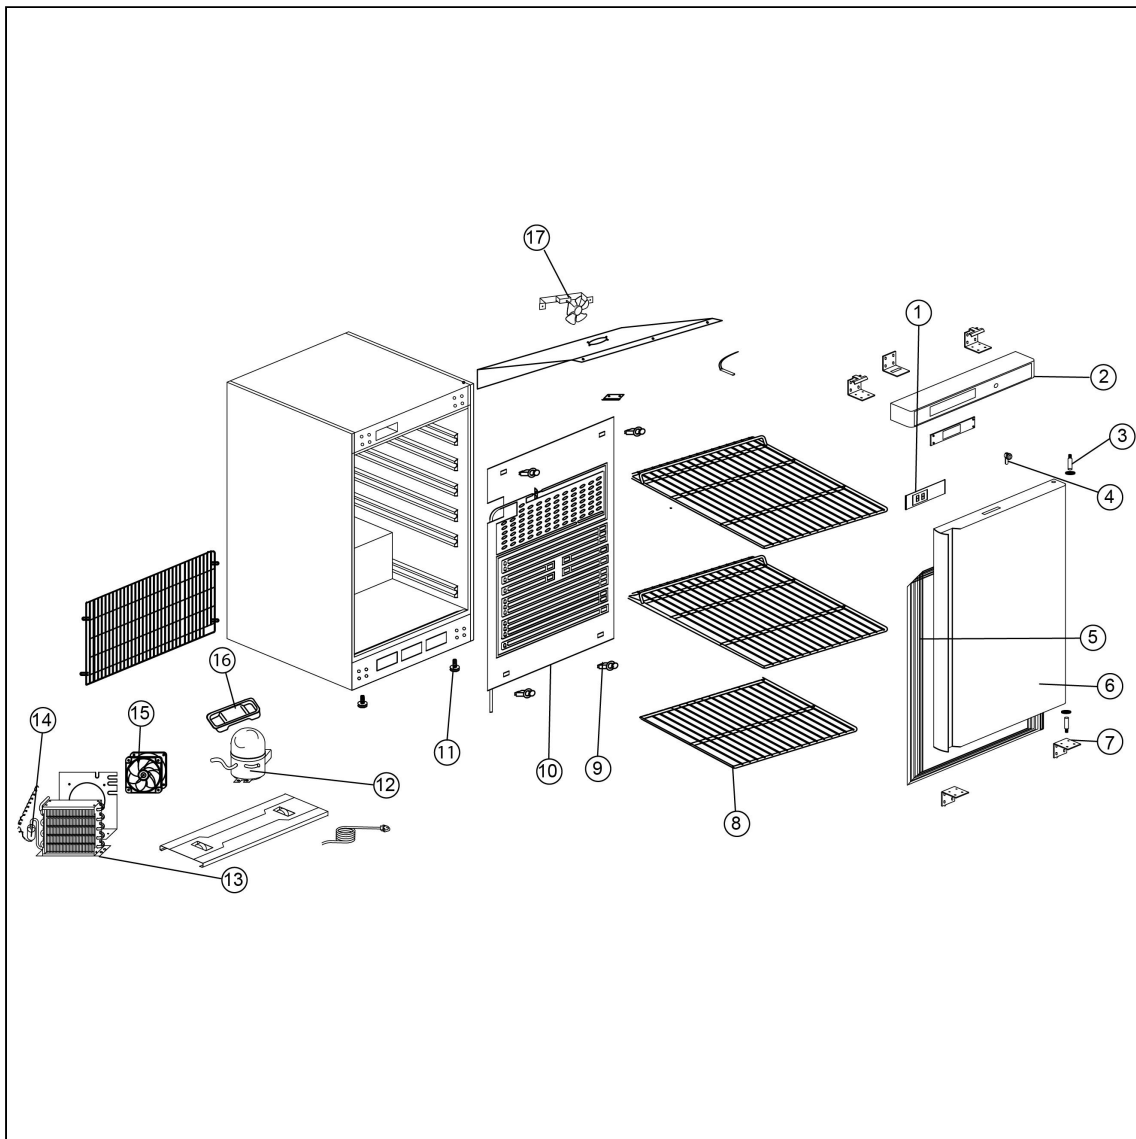

szafa chłodnicza ze stali nierdzewnej, wn trze z ABS, V
129 l

Kod katalogowy: 880175

Nr części (V nr rys.-nr części z rysunku)	Nazwa	Kod
V880175V03-01	Termostat	C008059
V880175V03-02	O zawiasu	
V880175V03-03	Zamek	C008773
V880175V03-04	Uszczelka	
V880175V03-05	Drzwi	
V880175V03-06	Wspornik zawiasu	
V880175V03-07	Półka dolna	C009798
V880175V03-08	Mocowanie parownika	
V880175V03-09	Parownik	C008619
V880175V03-10	Nóża	
V880175V03-11	Sprężarka	
V880175V03-12	Skrapacz	
V880175V03-13	Filtr odwadniacz	
V880175V03-14	Wentylator skraplacza	C001101
V880175V03-15	Pojemnik na skropliny	
V880175V03-16	Wentylator	