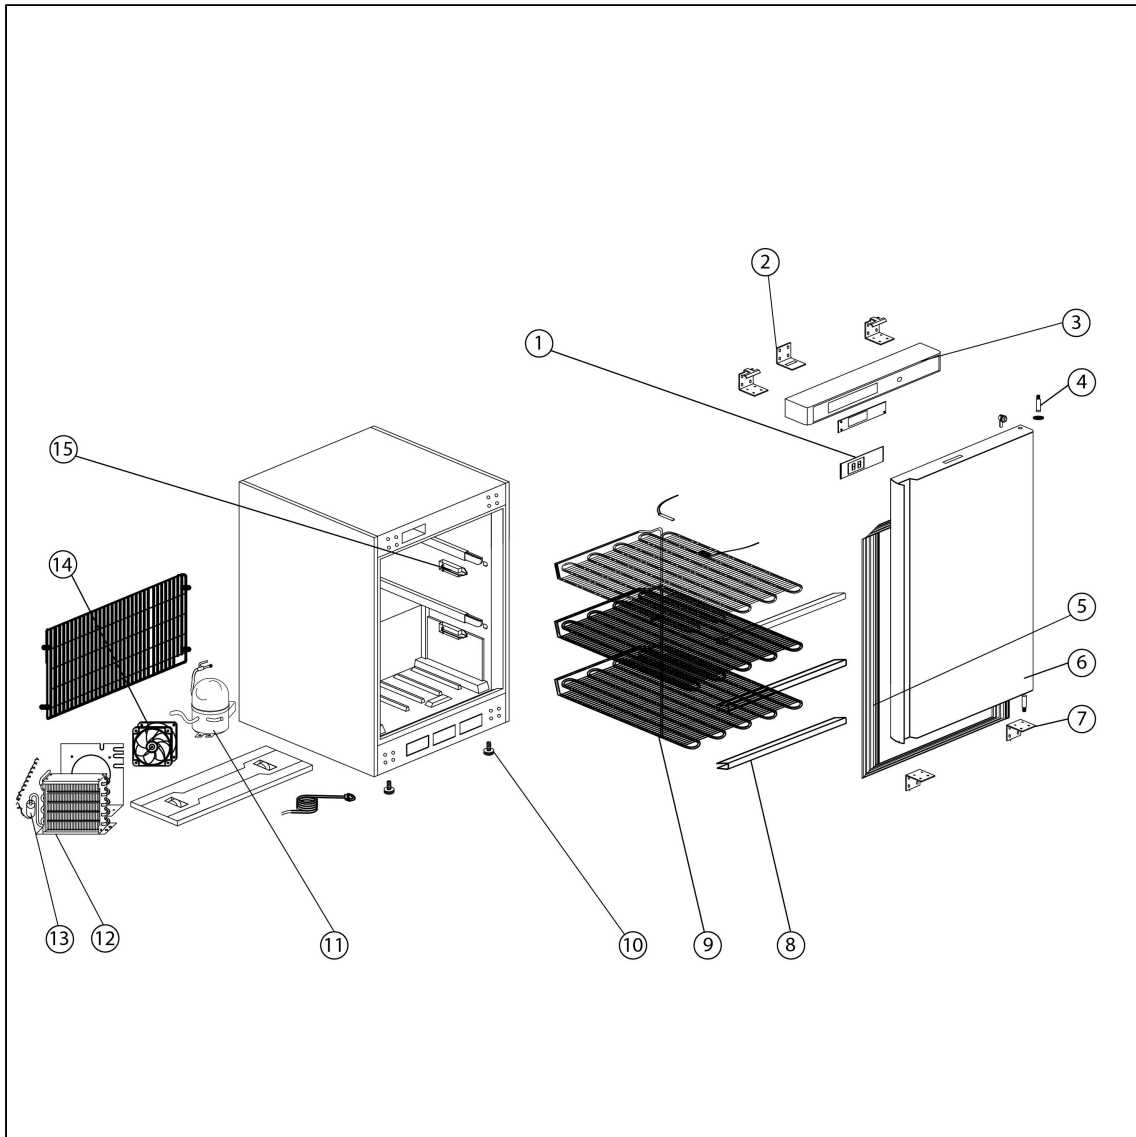

szafka mro nicza ze stali nierdzewnej, wn trze z ABS, V
129 l

Kod katalogowy: 880176

Nr części (V nr rys.-nr części z rysunku)	Nazwa	Kod
V880176V03-01	Sterownik	C008059
V880176V03-02	Zamek	C008773
V880176V03-03	O zawiasu	
V880176V03-04	Uszczelka	
V880176V03-05	Drzwi	
V880176V03-06	Wspornik zawiasu	
V880176V03-07	Ostona parownika	
V880176V03-08	Parownik	
V880176V03-09	Nóżka	
V880176V03-10	Sprężarka	
V880176V03-11	Skrapłacz	
V880176V03-12	Filtr odwadniacz	
V880176V03-13	Wentylator	C001101
V880176V03-14	Mocowanie parownika	