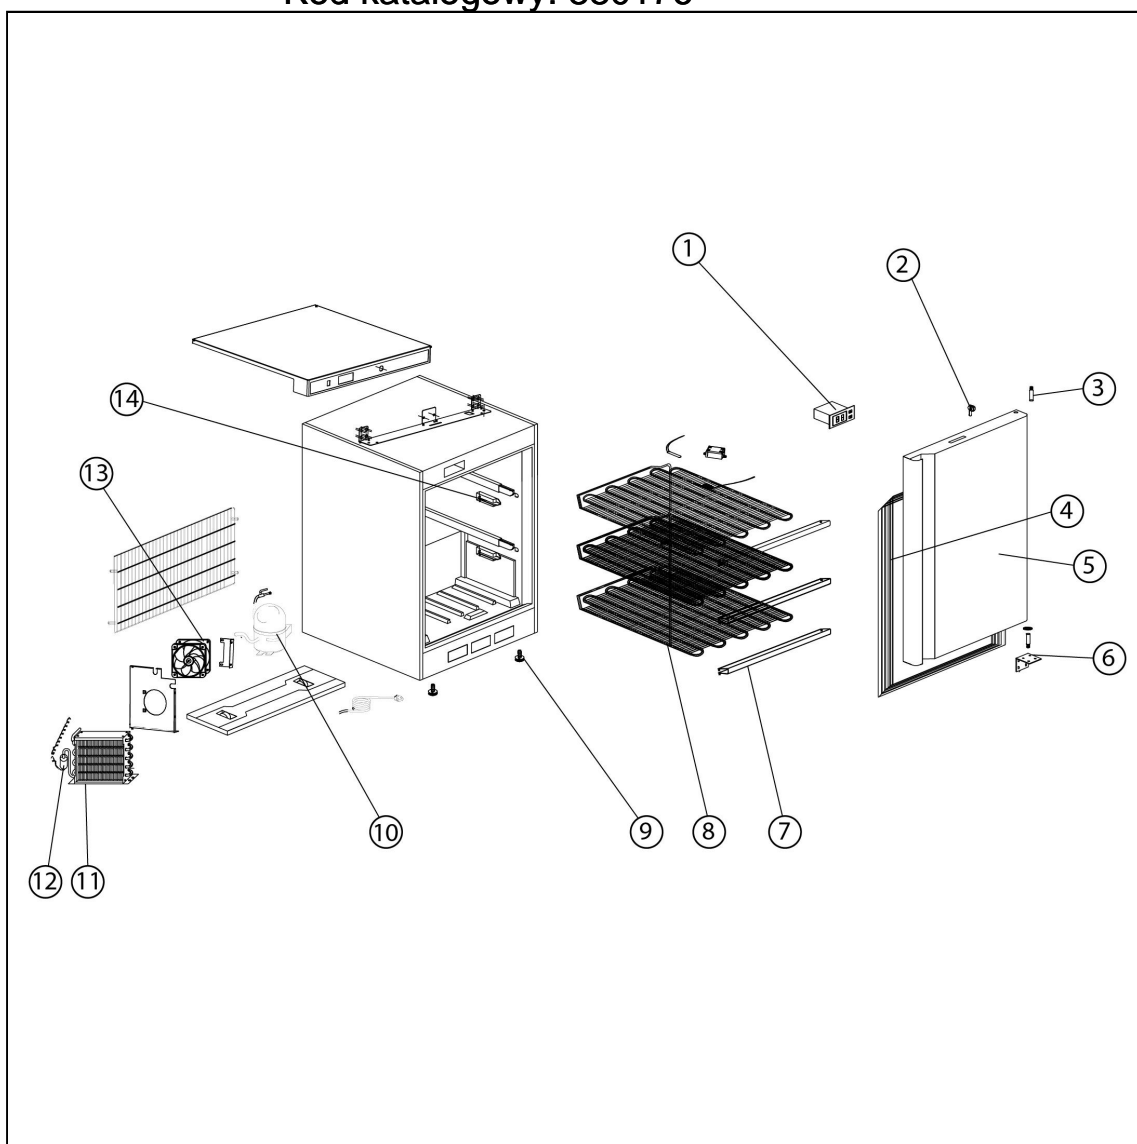

szafka mro nicza ze stali nierdzewnej, wn trze z ABS, V
129 l

Kod katalogowy: 880176

Nr części (V nr rys.-nr części z rysunku)	Nazwa	Kod
V880176V03-01	Sterownik	C008059
V880176V03-02	Zamek	C008773
V880176V03-03	O zawiasu	
V880176V03-04	Uszczelka	
V880176V03-05	Drzwi	
V880176V03-06	Wspornik zawiasu	
V880176V03-07	Ostona parownika	
V880176V03-08	Parownik	
V880176V03-09	Nóżka	
V880176V03-10	Sprężarka	
V880176V03-11	Skrapłacz	
V880176V03-12	Filtr odwadniacz	
V880176V03-13	Wentylator	C001101
V880176V03-14	Mocowanie parownika	