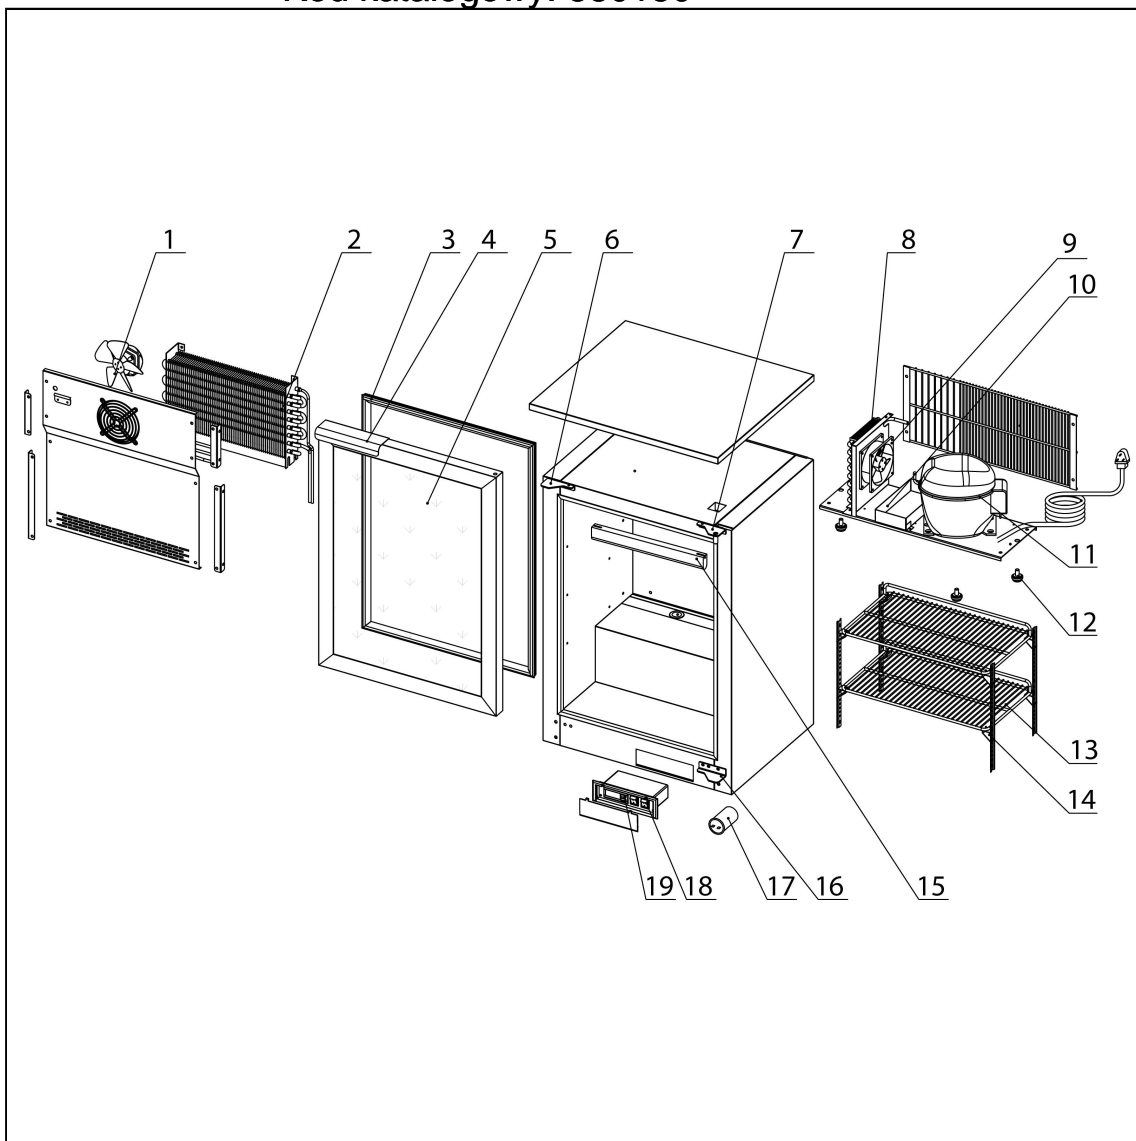

witryna mro nicza barowa, V 100 I

Kod katalogowy: 880180

Nr części (V nr rys.-nr części z rysunku)	Nazwa	Kod
V880180V02-01	Wentylator	
V880180V02-02	Parownik	
V880180V02-03	Uszczelka	
V880180V02-04	Rączka drzwi	
V880180V02-05	Drzwi	
V880180V02-06	Zawias górny lewy	
V880180V02-07	Zawias górny prawy	
V880180V02-08	Skrapacz	
V880180V02-09	Wentylator skraplacza	
V880180V02-10	Taca ociekowa	
V880180V02-11	Sprężarka	
V880180V02-12	Nóżka	
V880180V02-13	Półka	
V880180V02-14	Mocowanie półki	
V880180V02-15	Oświetlenie	
V880180V02-16	Zawias dolny	
V880180V02-17	Kondensator	
V880180V02-18	Włącznik	C010466
V880180V02-19	Termostat	