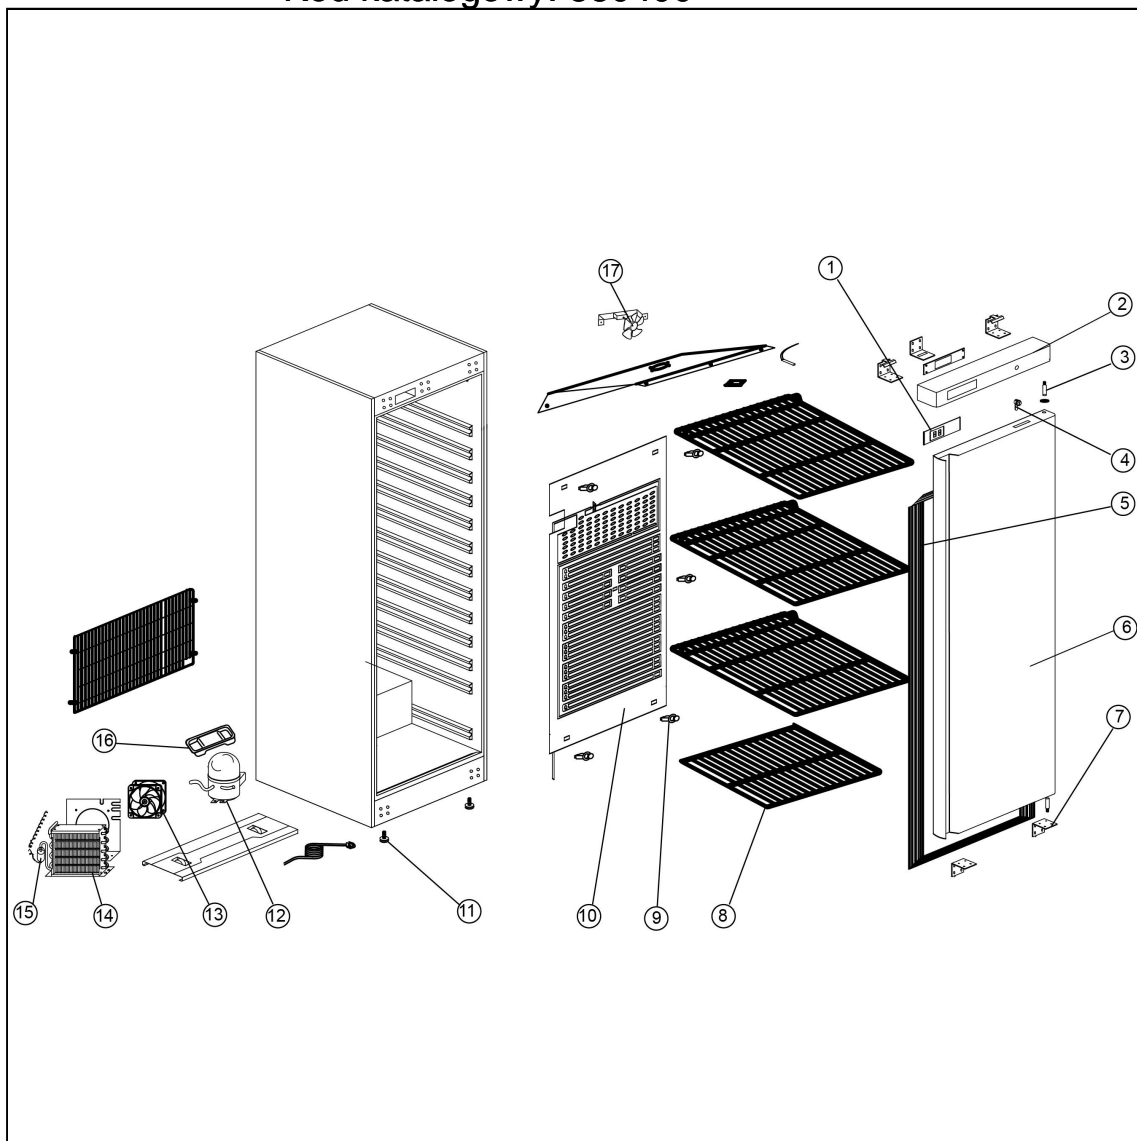

szafa chłodnicza lakierowana, wn trze z ABS, V 361 I

Kod katalogowy: 880400

Nr cz ci (V nr rys.-nr cz ci z rysunku)	Nazwa	Kod
V880400V02-01	Termostat	C008059
V880400V02-02	Panel przedni	C008612
V880400V02-03	O zawiasu	
V880400V02-04	Zamek	C008773
V880400V02-05	Uszczelka	
V880400V02-06	Drzwi	
V880400V02-07	Wspornik	
V880400V02-08	Półka dolna	
V880400V02-09	Mocowanie parownika	
V880400V02-10	Parownik	C008200
V880400V02-11	Nó ka	
V880400V02-12	Spr arka	
V880400V02-13	Wentylator skraplacza	C001101
V880400V02-14	Skraplacz	
V880400V02-15	Filtr odwadniacz	
V880400V02-16	Pojemnik na skropliny	
V880400V02-17	Wentylator	