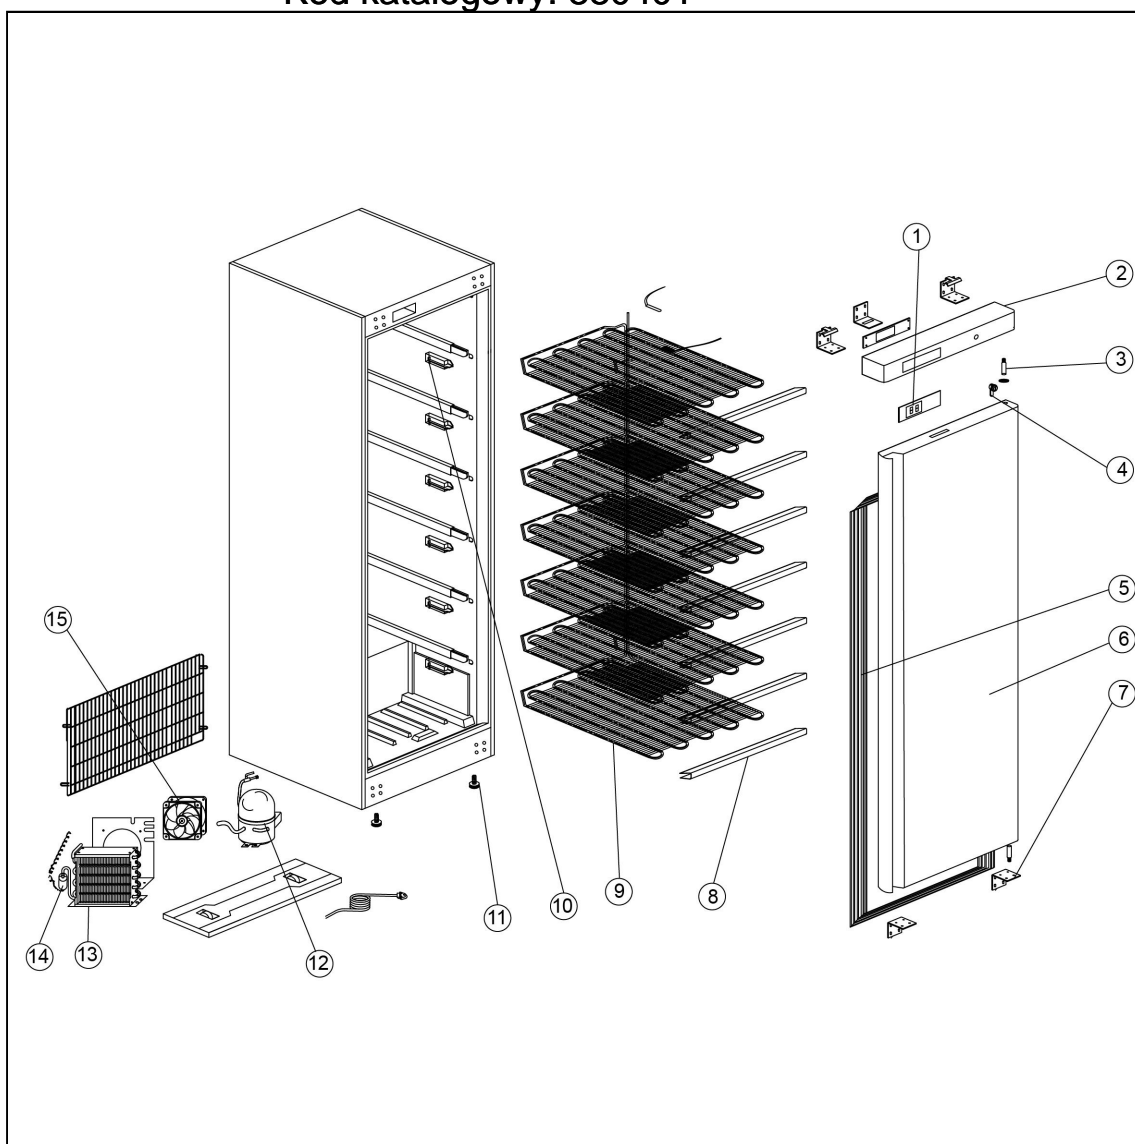

szafa mroźnicza lakierowana, wnętrza z ABS, V 361 I

Kod katalogowy: 880401

Nr części (V nr rys.-nr części z rysunku)	Nazwa	Kod
V880401V02-01	Termostat	C008059
V880401V02-02	Panel przedni	C008612
V880401V02-03	O zawiasu	
V880401V02-04	Zamek	C008773
V880401V02-05	Uszczelka	C007568
V880401V02-06	Drzwi	
V880401V02-07	Zawias dolny	
V880401V02-08	Ostona parownika	
V880401V02-09	Parownik	
V880401V02-10	Wspornik parownika	
V880401V02-11	Nóżka	
V880401V02-12	Sprężarka	
V880401V02-13	Skraplacz	
V880401V02-14	Filtr odwadniacz	
V880401V02-15	Wentylator skraplacza	C001101