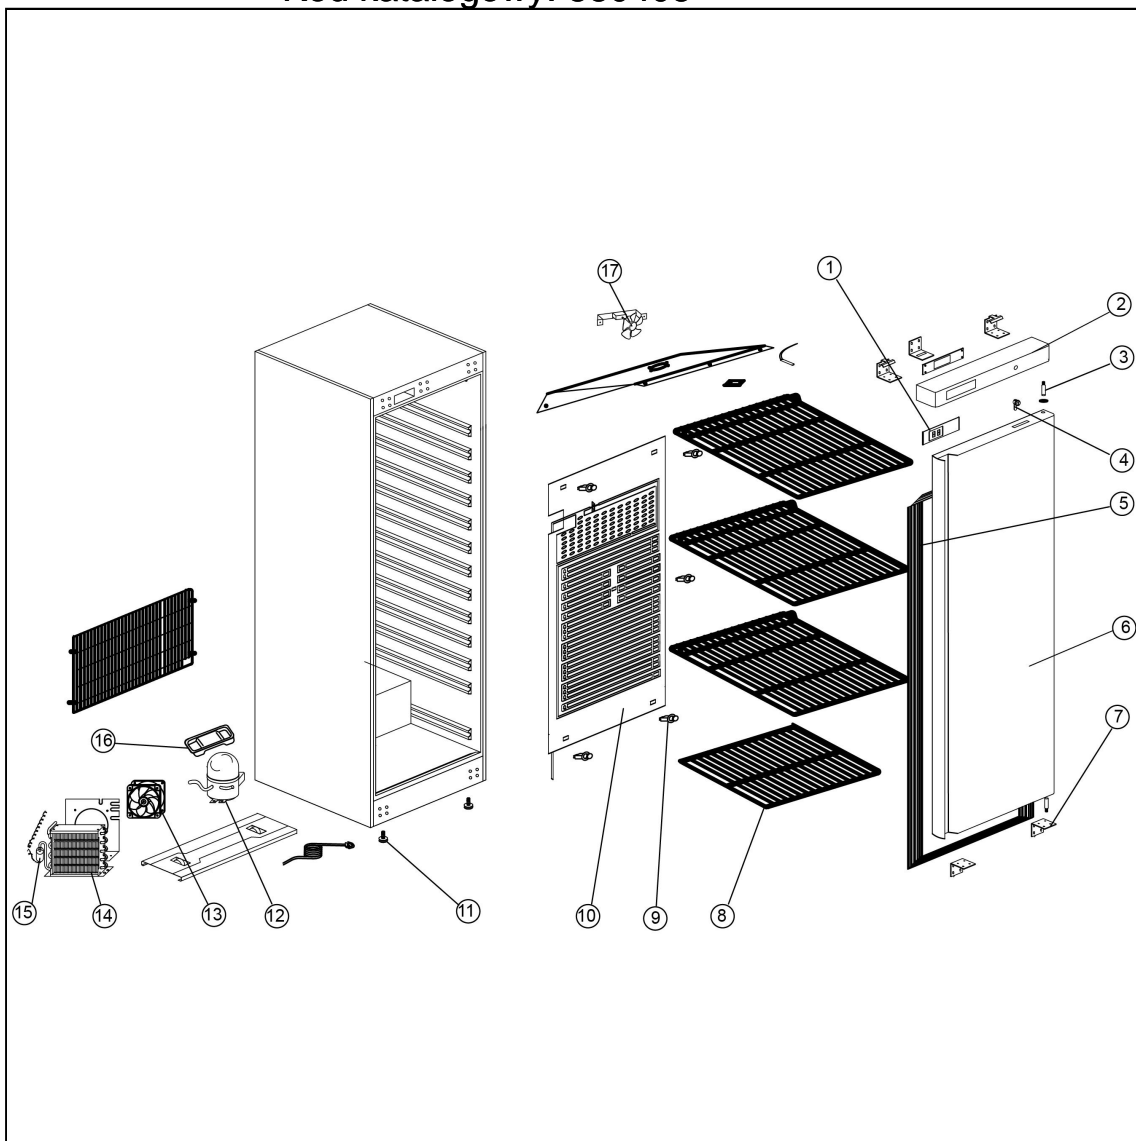

szafa chłodnicza ze stali nierdzewnej, wn. trze z ABS, V
361 l

Kod katalogowy: 880405

Nr części (V nr rys.-nr części z rysunku)	Nazwa	Kod
V880405V02-01	Termostat	C008059
V880405V02-02	Panel przedni	C007566
V880405V02-03	O zawiasu	
V880405V02-04	Zamek	C008773
V880405V02-05	Uszczelka	C007568
V880405V02-06	Drzwi	
V880405V02-07	Wspornik zawiasu	
V880405V02-08	Półka dolna	C009798
V880405V02-09	Mocowanie parownika	
V880405V02-10	Parownik	C008200
V880405V02-11	Nóżka	
V880405V02-12	Sprężarka	
V880405V02-13	Wentylator Skraplacza	C001101
V880405V02-14	Skraplacz	
V880405V02-15	Filtr odwadniacz	
V880405V02-16	Pojemnik na skropliny	
V880405V02-17	Wentylator	