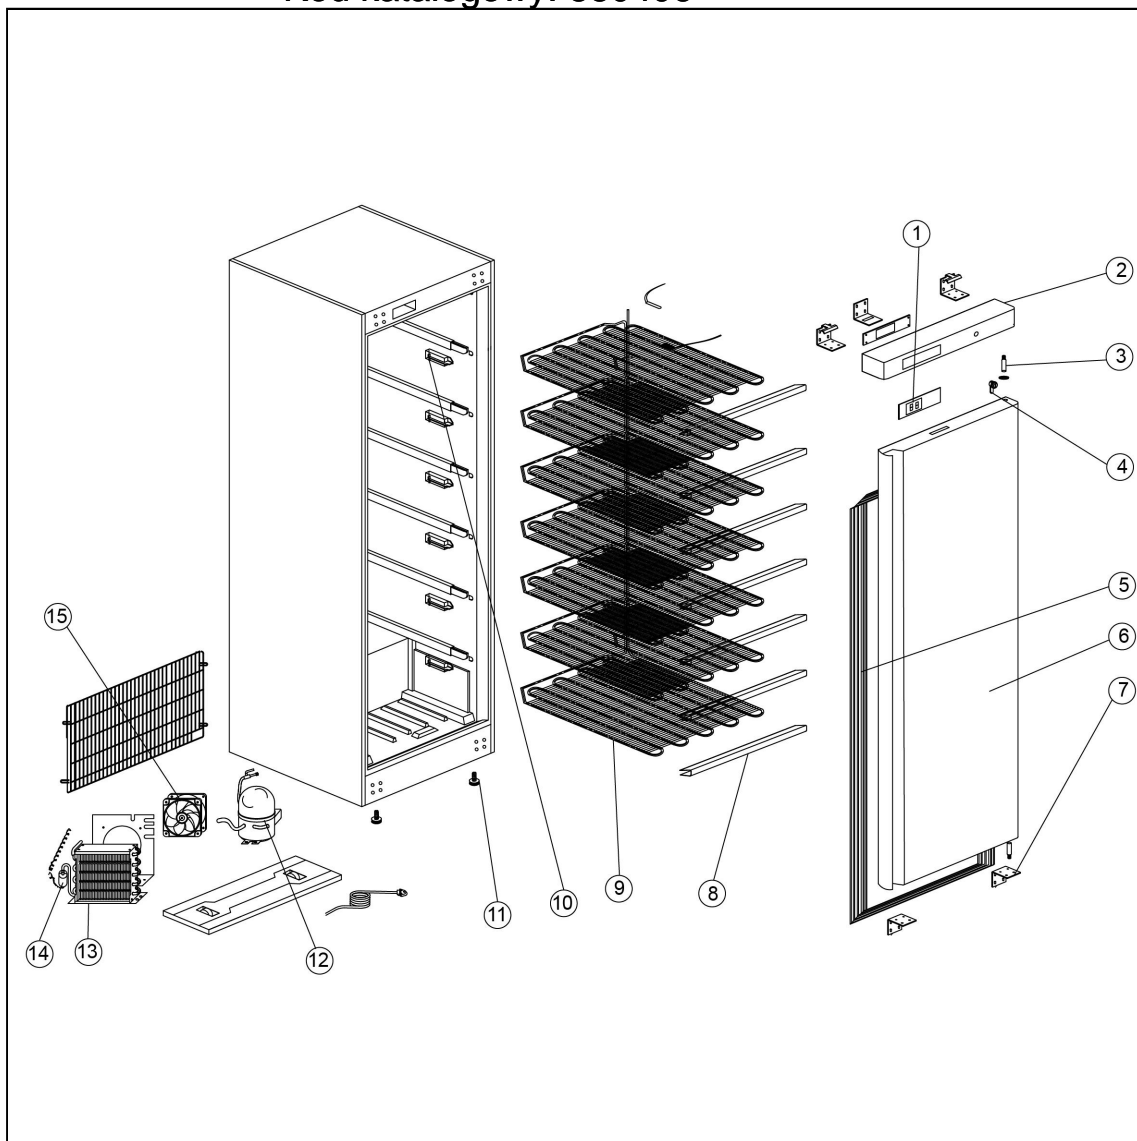

szafa mro nicza ze stali nierdzewnej, wn trze z ABS, V  
361 l

Kod katalogowy: 880406

Nr części (V nr rys.-nr części z rysunku)	Nazwa	Kod
V880406V02-01	Termostat	C008059
V880406V02-02	Panel przedni	C007566
V880406V02-03	O zawiasu	
V880406V02-04	Zamek	C008773
V880406V02-05	Uszczelka	C007568
V880406V02-06	Drzwi	
V880406V02-07	Zawias dolny	
V880406V02-08	Ostona parownika	
V880406V02-09	Parownik	
V880406V02-10	Wspornik parownika	
V880406V02-11	Nóżka	
V880406V02-12	Sprężarka	
V880406V02-13	Skraplacz	
V880406V02-14	Filtr odwadniacz	
V880406V02-15	Wentylator skraplacza	C001101