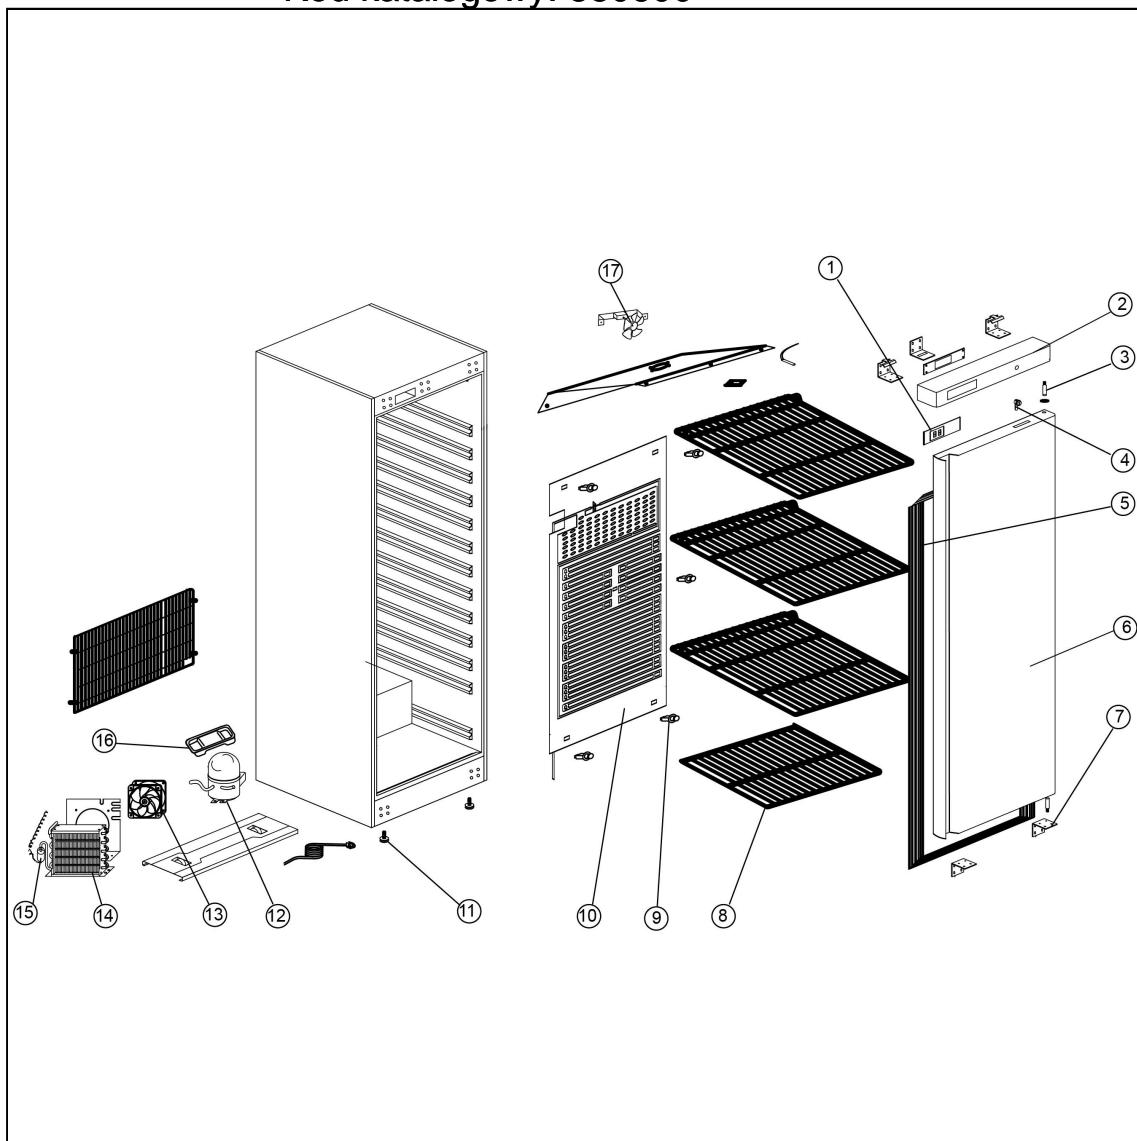

szafa chłodnicza lakierowana, V 620 I

Kod katalogowy: 880600

Nr części (V nr rys.-nr części z rysunku)	Nazwa	Kod
V880600V02-01	Termostat	C008059
V880600V02-02	Panel przedni	
V880600V02-03	O zawiasu	
V880600V02-04	Zamek	C008773
V880600V02-05	Uszczelka	C007569
V880600V02-06	Drzwi	
V880600V02-07	Wspornik zawiasu	
V880600V02-08	Półka dolna	
V880600V02-09	Mocowanie parownika	
V880600V02-10	Parownik	
V880600V02-11	Nóżka	
V880600V02-12	Sprężarka	
V880600V02-13	Wentylator Skraplacza	C001101
V880600V02-14	Skraplacz	
V880600V02-15	Filtr odwadniacz	C010068
V880600V02-16	Pojemnik na skropliny	
V880600V02-17	Wentylator	