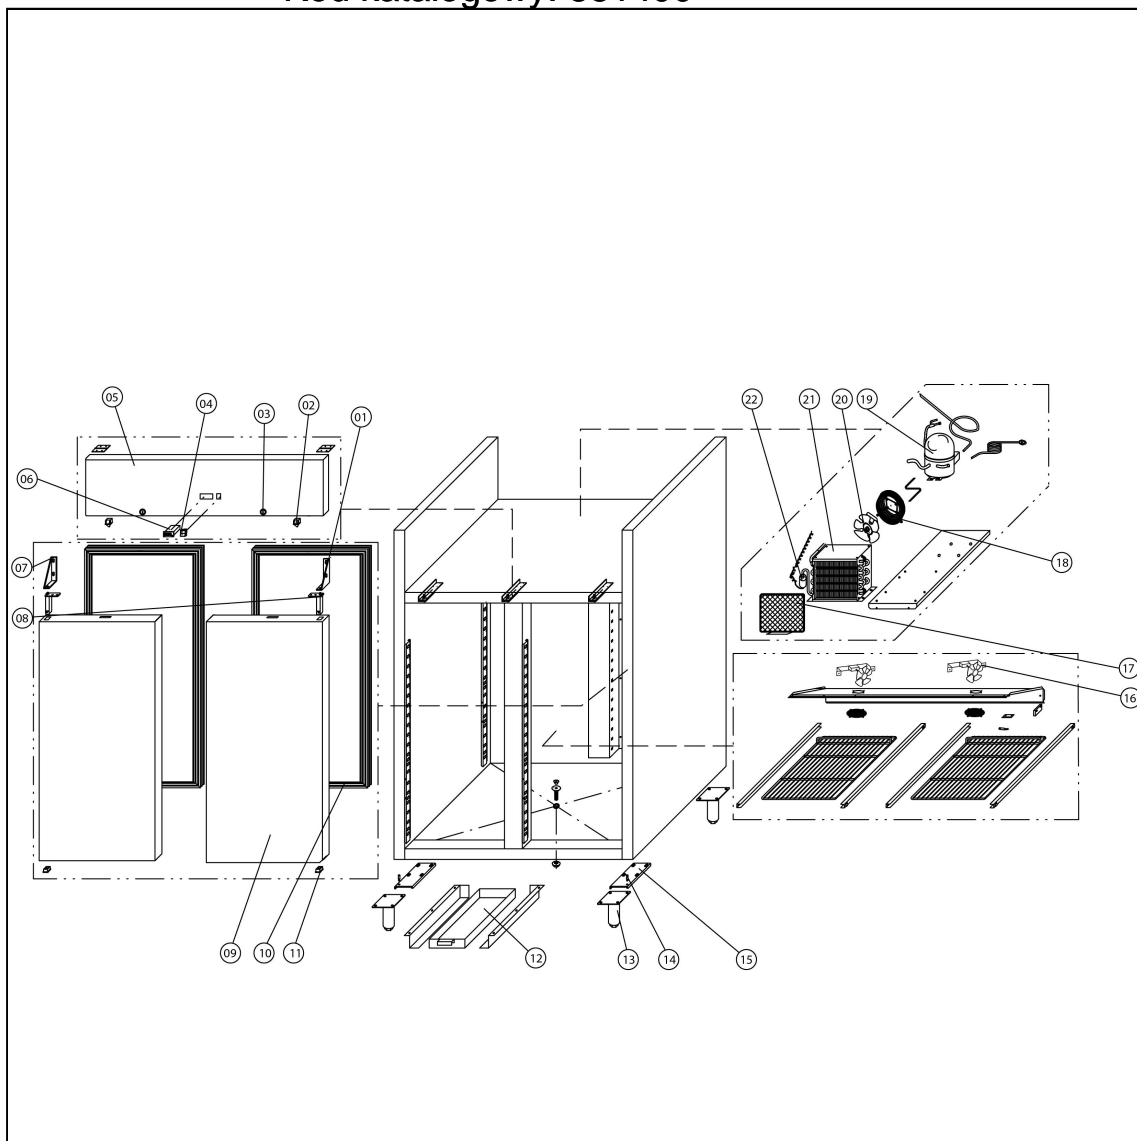

szafa chłodnicza 2 drzwiowa lakierowana, GN 2/1, V 1173 I

Kod katalogowy: 881400

Nr cz ci (V nr rys.-nr cz ci z rysunku)	Nazwa	Kod
V881400V02-01	Wspornik zawiasu prawy	
V881400V02-02	Wł cznik kra cowy drzwi	
V881400V02-03	Zamek	C008773
V881400V02-04	Wł cznik	C010466
V881400V02-05	Panel przedni	
V881400V02-06	Termostat	
V881400V02-07	Wspornik zawiasu lewy	
V881400V02-08	Spr yna drzwi	C006994
V881400V02-09	Drzwi	
V881400V02-10	Uszczelka	C007570
V881400V02-11	Gniazdo zawiasu	
V881400V02-12	Pojemnik na skropliny	
V881400V02-13	Nó ka	
V881400V02-14	O zawiasu	
V881400V02-15	Wspornik zawiasu	
V881400V02-16	Wentylator	
V881400V02-17	Filtr	
V881400V02-18	Ostona wentylatora	
V881400V02-19	Spr arka	
V881400V02-20	Wentylator skraplacza	C009745
V881400V02-21	Skraplacz	C006166
V881400V02-22	Filtr odwadniacz	