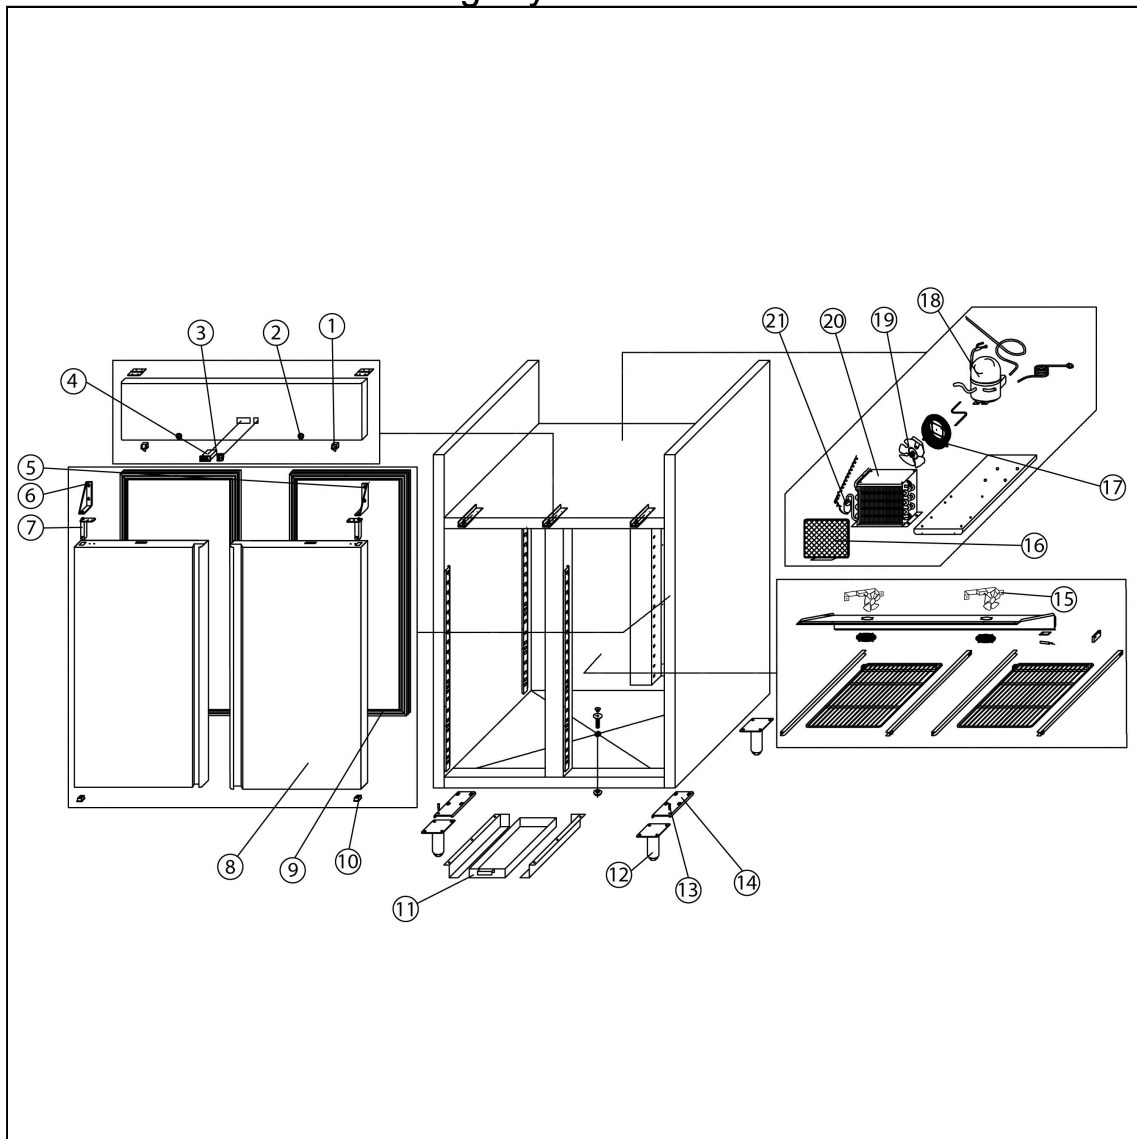

szafa mro nicza 2 drzwiowa lakierowana, GN 2/1, V 1173 I

Kod katalogowy: 881401

| Nr części<br>(V nr rys.-nr części z rysunku) | Nazwa                 | Kod     |
|--|-----------------------|---------|
| V881401V02-01                                | Przebiegnik           |         |
| V881401V02-02                                | Zamek                 | C008773 |
| V881401V02-03                                | Wyłącznik             | C010466 |
| V881401V02-04                                | Termostat             |         |
| V881401V02-05                                | Zawias górny prawy    |         |
| V881401V02-06                                | Zawias górny lewy     |         |
| V881401V02-07                                | Sprężyna drzwi        | C006173 |
| V881401V02-08                                | Drzwi                 |         |
| V881401V02-09                                | Uszczelka             | C007570 |
| V881401V02-10                                | Gniazdo zawiasu       |         |
| V881401V02-11                                | Taca ociekowa         |         |
| V881401V02-12                                | Nóżka                 |         |
| V881401V02-13                                | O zawiasu             | C006179 |
| V881401V02-14                                | Wspornik dolny        | C008101 |
| V881401V02-15                                | Wentylator            |         |
| V881401V02-16                                | Filtr                 | C007938 |
| V881401V02-17                                | Ośłona wentylatora    |         |
| V881401V02-18                                | Sprężarka             |         |
| V881401V02-19                                | Wentylator skraplacza | C009745 |
| V881401V02-20                                | Skraplacz             | C006230 |
| V881401V02-21                                | Filtr odwadniacz      | C010068 |