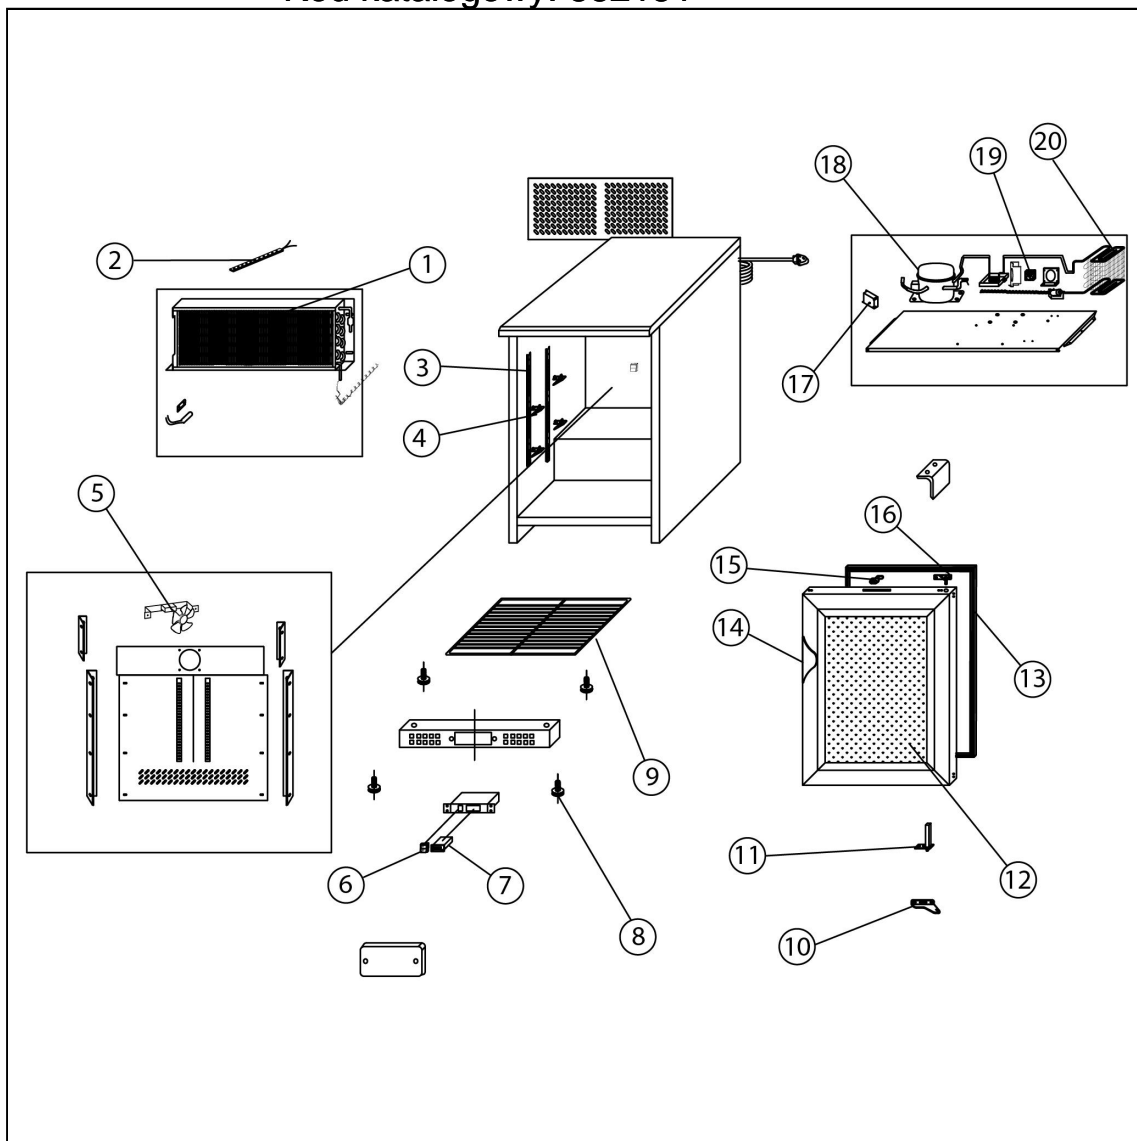

szafa chłodniczna do butelek, V 129 I

Kod katalogowy: 882151

Nr części (V nr rys.-nr części z rysunku)	Nazwa	Kod
V882151V02-01	Parownik	
V882151V02-02	Lampa	
V882151V02-03	Wspornik półki	
V882151V02-04	Mocowanie półki	
V882151V02-05	Wentylator	
V882151V02-06	Włącznik	C010466
V882151V02-07	Sterownik	C008059
V882151V02-08	Nóża	
V882151V02-09	Półka	
V882151V02-10	Wspornik zawiasu	
V882151V02-11	Zawias sprężynujący	C006173
V882151V02-12	Szklane drzwi	
V882151V02-13	Uszczelka	
V882151V02-14	Uchwyt	
V882151V02-15	Zamek	
V882151V02-16	Zawias górny	
V882151V02-17	Transformator	
V882151V02-18	Sprężarka	
V882151V02-19	Wentylator	
V882151V02-20	Skraplacz	