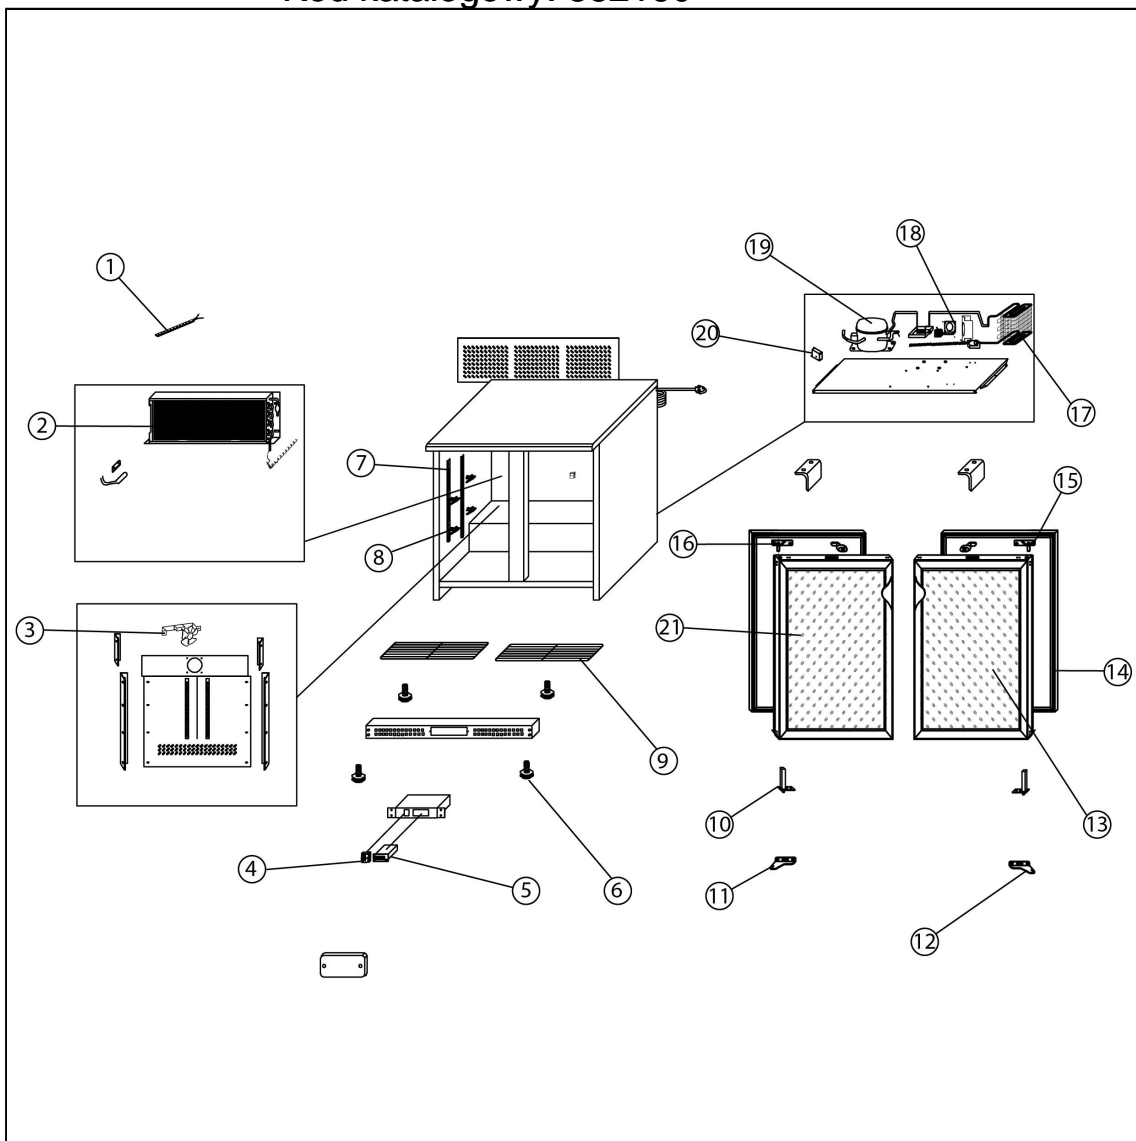

szafa chłodnicza do butelek, V 202 I

Kod katalogowy: 882160

Nr części (V nr rys.-nr części z rysunku)	Nazwa	Kod
V882160V02-01	Lampa	
V882160V02-02	Parownik	C010078
V882160V02-03	Wentylator	
V882160V02-04	Włócznik	C010466
V882160V02-05	Sterownik	C008059
V882160V02-06	Nóżka	
V882160V02-07	Wspornik półki	
V882160V02-08	Mocowanie półki	
V882160V02-09	Półka	
V882160V02-10	Zawias sprężyny	C006173
V882160V02-11	Wspornik zawiasu lewy	
V882160V02-12	Wspornik zawiasu prawy	
V882160V02-13	Szklane drzwi prawe	
V882160V02-14	Uszczelka	
V882160V02-15	Zawias górny prawy	
V882160V02-16	Zawias górny lewy	
V882160V02-17	Skraplacz	
V882160V02-18	Wentylator	C001101
V882160V02-19	Sprężarka	
V882160V02-20	Transformator	
V882160V02-21	Szklane drzwi lewe	