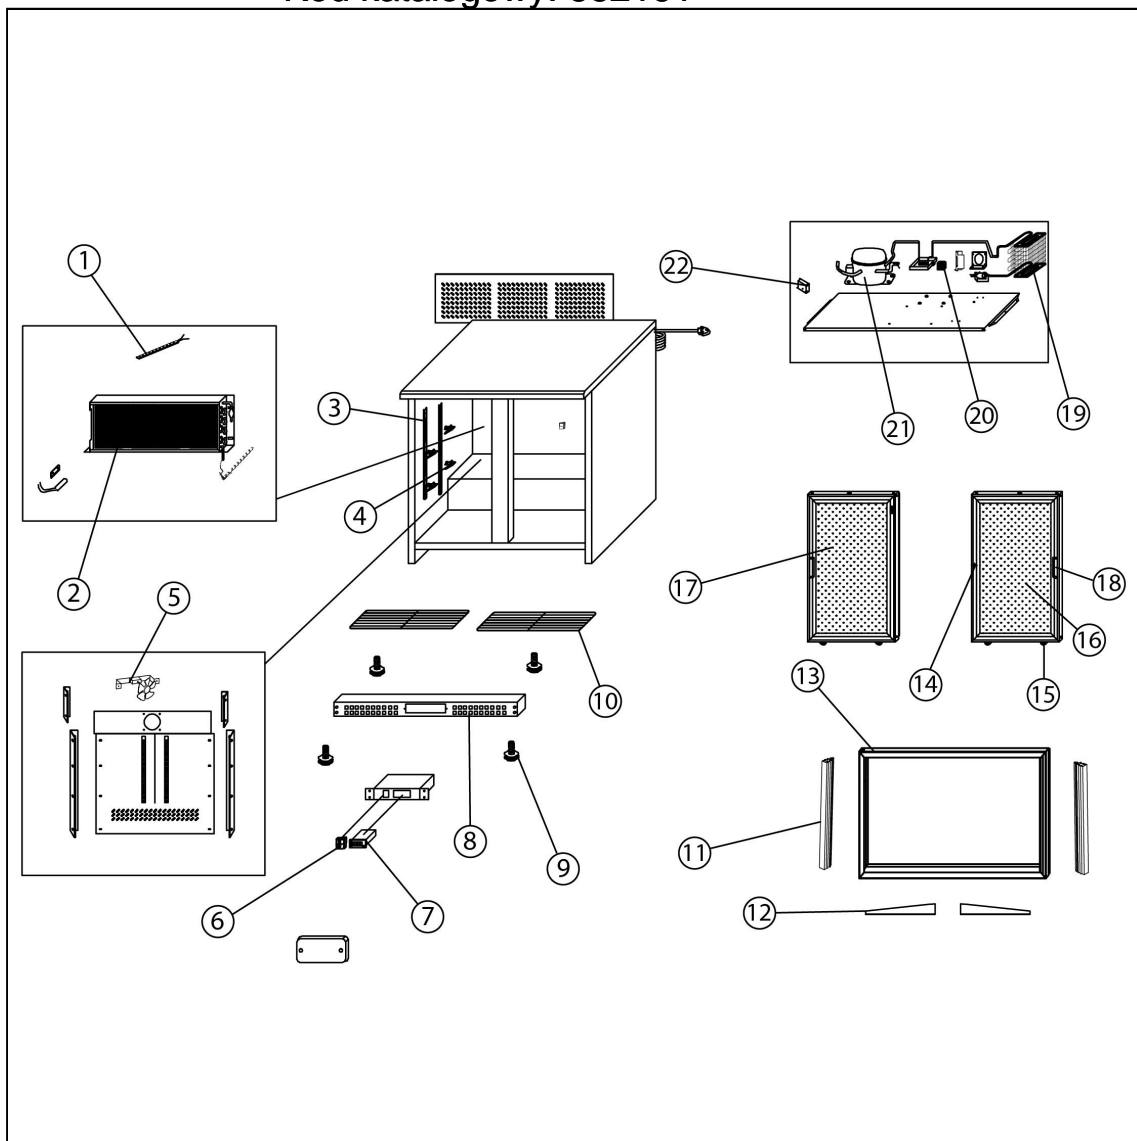

szafa chłodnicza do butelek, drzwi przesuwane, V 202 I

Kod katalogowy: 882161

Nr cz  ci (V nr rys.-nr cz  ci z rysunku)	Nazwa	Kod
V882161V02-01	Lampa	
V882161V02-02	Parownik	C010078
V882161V02-03	Wspornik półki	
V882161V02-04	Mocowanie półki	
V882161V02-05	Wentylator	
V882161V02-06	Wł cznik	C010466
V882161V02-07	Sterownik	C008059
V882161V02-08	Panel przedni	
V882161V02-09	Nó ka	
V882161V02-10	Półka	
V882161V02-11	Uszczelka	
V882161V02-12	Wspornik	
V882161V02-13	Rama drzwi	
V882161V02-14	Zamek	
V882161V02-15	Kółko	
V882161V02-16	Drzwi przednie	
V882161V02-17	Drzwi tylne	
V882161V02-18	R czka	
V882161V02-19	Skraplacz	
V882161V02-20	Wentylator	
V882161V02-21	Spr arka	
V882161V02-22	Transformator	