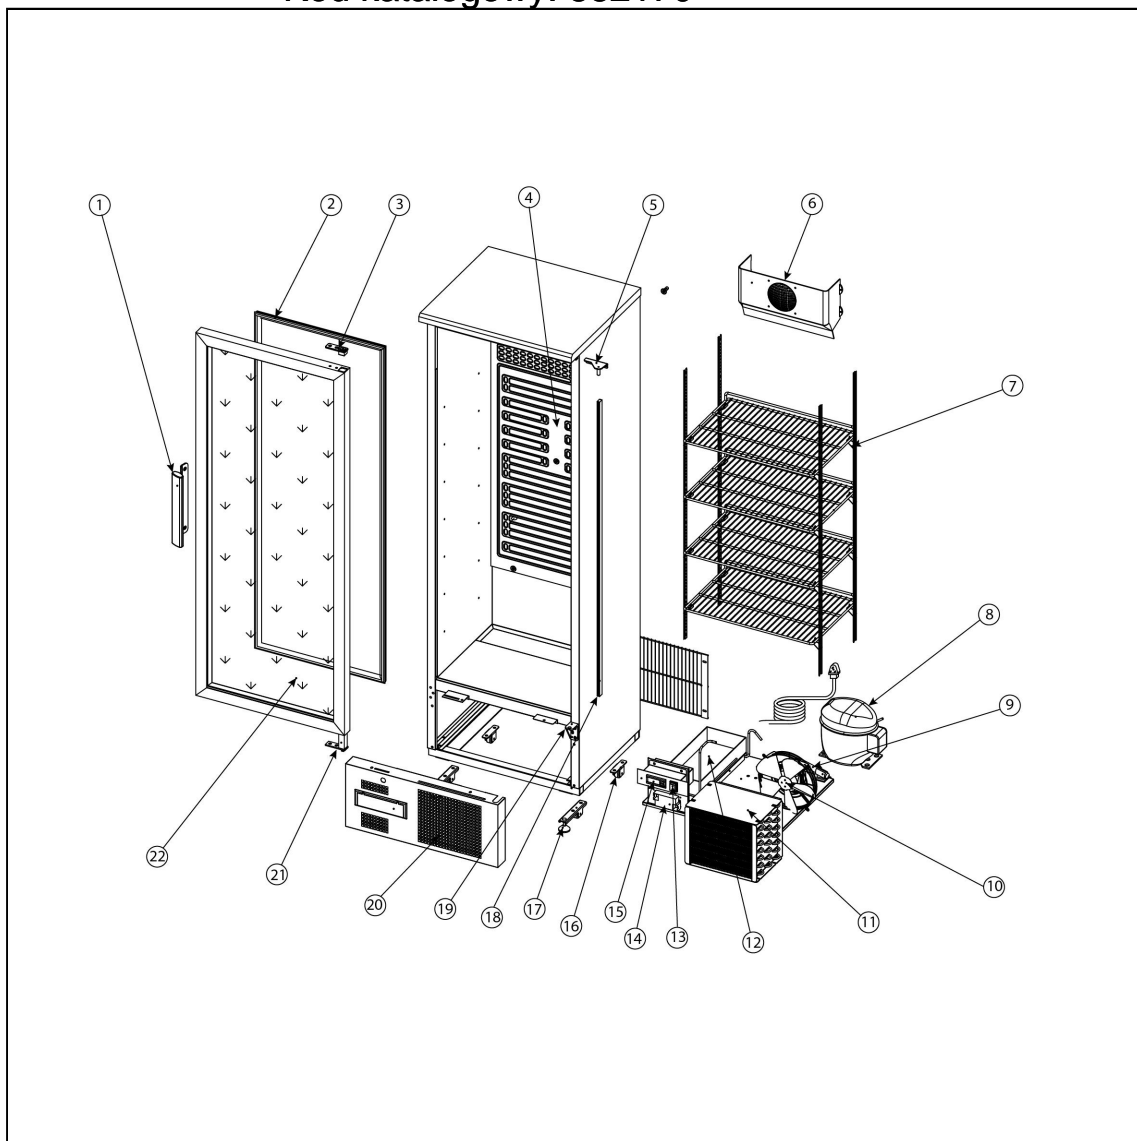

szafa chłodniczna do butelek, V 307 I

Kod katalogowy: 882170

Nr części (V nr rys.-nr części z rysunku)	Nazwa	Kod
V882170V02-01	Rączka drzwi	
V882170V02-02	Uszczelka	
V882170V02-03	Gniazdo zawiasu	
V882170V02-04	Parownik	C010170
V882170V02-05	Zawias prawy	
V882170V02-06	Wentylator	
V882170V02-07	Zaczep półki	
V882170V02-08	Sprężarka	
V882170V02-09	Filtr odwadniacz	C010068
V882170V02-10	Wentylator skraplacza	C009745
V882170V02-11	Skraplacz	
V882170V02-12	Pojemnik na skropliny	
V882170V02-13	Włącznik światła	
V882170V02-14	Transformator	
V882170V02-15	Sterownik	
V882170V02-16	Kółko	
V882170V02-17	Nóżka	
V882170V02-18	Oświetlenie LED	
V882170V02-19	Zawias dolny	
V882170V02-20	Filtr	
V882170V02-21	Sprężyna drzwi	C006173
V882170V02-22	Drzwi	